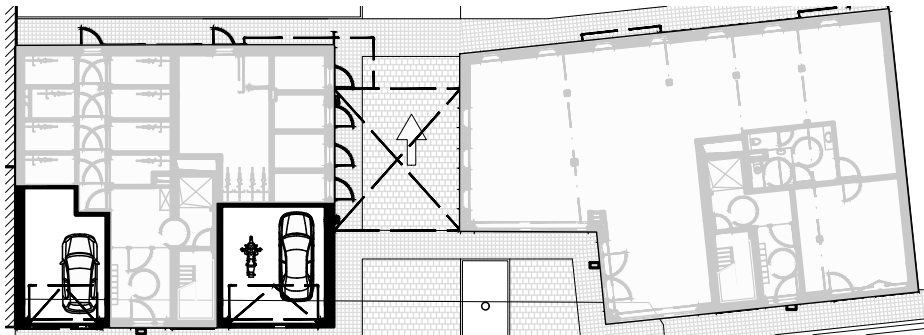

Deback

créateur d'espace de vie

Résidence

GARAGES

atelier

architectes

Plan Ech: 1/50

Avant

Désignations	Surfaces
Garage 1	28.19m <sup>2</sup>
Garage 2	33.09m <sup>2</sup>

Construction d'un immeuble de 14 appartements et 1 ensemble de bureaux

4, 6, 8 Rue de la Procession à 7780 Comines

R0  
GARAGES