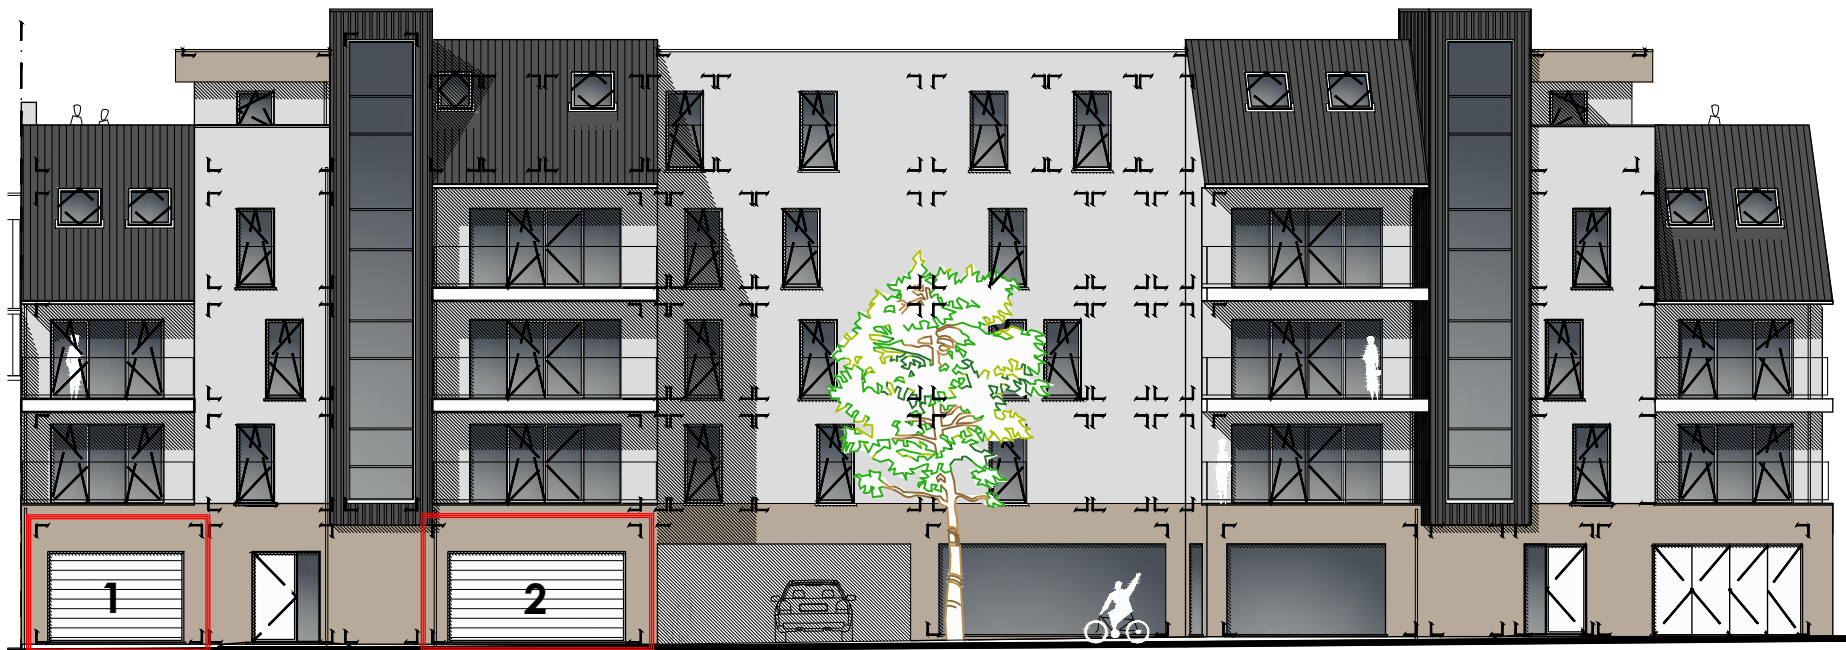

Deback

créateur d'espace de vie

Résidence

GARAGES

atelier

architectes

Plan Ech: 1/50

Avant

Désignations	Surfaces
Garage 1	28.19m <sup>2</sup>
Garage 2	33.09m <sup>2</sup>

Construction d'un immeuble de 14 appartements et 1 ensemble de bureaux

4, 6, 8 Rue de la Procession à 7780 Comines

R0  
GARAGES