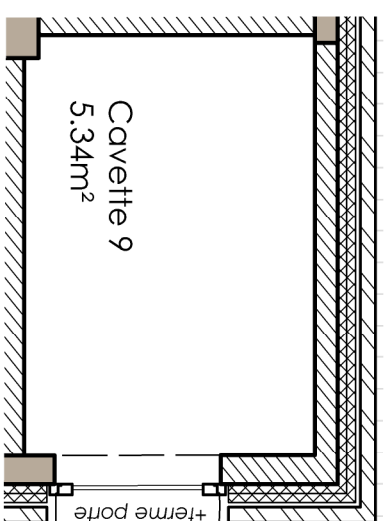

Résidence
||
CAVETTES
||

Désignations	Surfaces
Cavette 1	4.54m ²
Cavette 2	3.88m ²
Cavette 3	4.54m ²
Cavette 4	4.61m ²
Cavette 5	5.37m ²
Cavette 6	5.37m ²
Cavette 7	5.37m ²
Cavette 8	4.75m ²
Cavette 9	5.34m ²

Construction d'un immeuble de 14 appartements et 1 ensemble de bureaux
4, 6, 8 Rue de la Procession à 7780 Comines

R0
CAVETTES