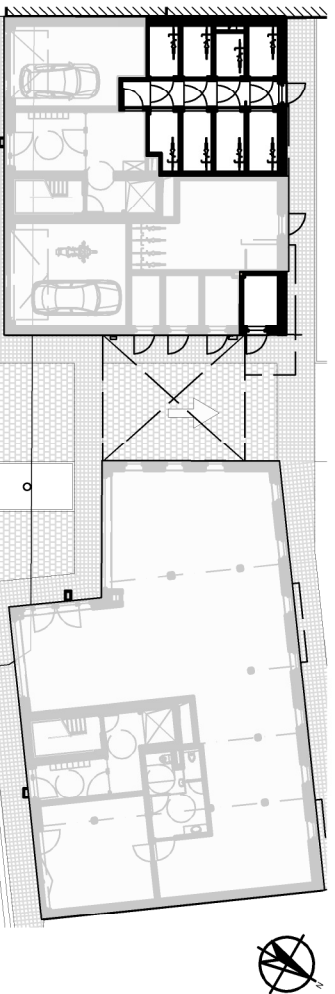

Résidence
||
CAVETTES
||

Désignations	Surfaces
Cavette 1	4.54m ²
Cavette 2	3.88m ²
Cavette 3	4.54m ²
Cavette 4	4.61m ²
Cavette 5	5.37m ²
Cavette 6	5.37m ²
Cavette 7	5.37m ²
Cavette 8	4.75m ²
Cavette 9	5.34m ²

Construction d'un immeuble de 14 appartements et 1 ensemble de bureaux
4, 6, 8 Rue de la Procession à 7780 Comines

R0
CAVETTES