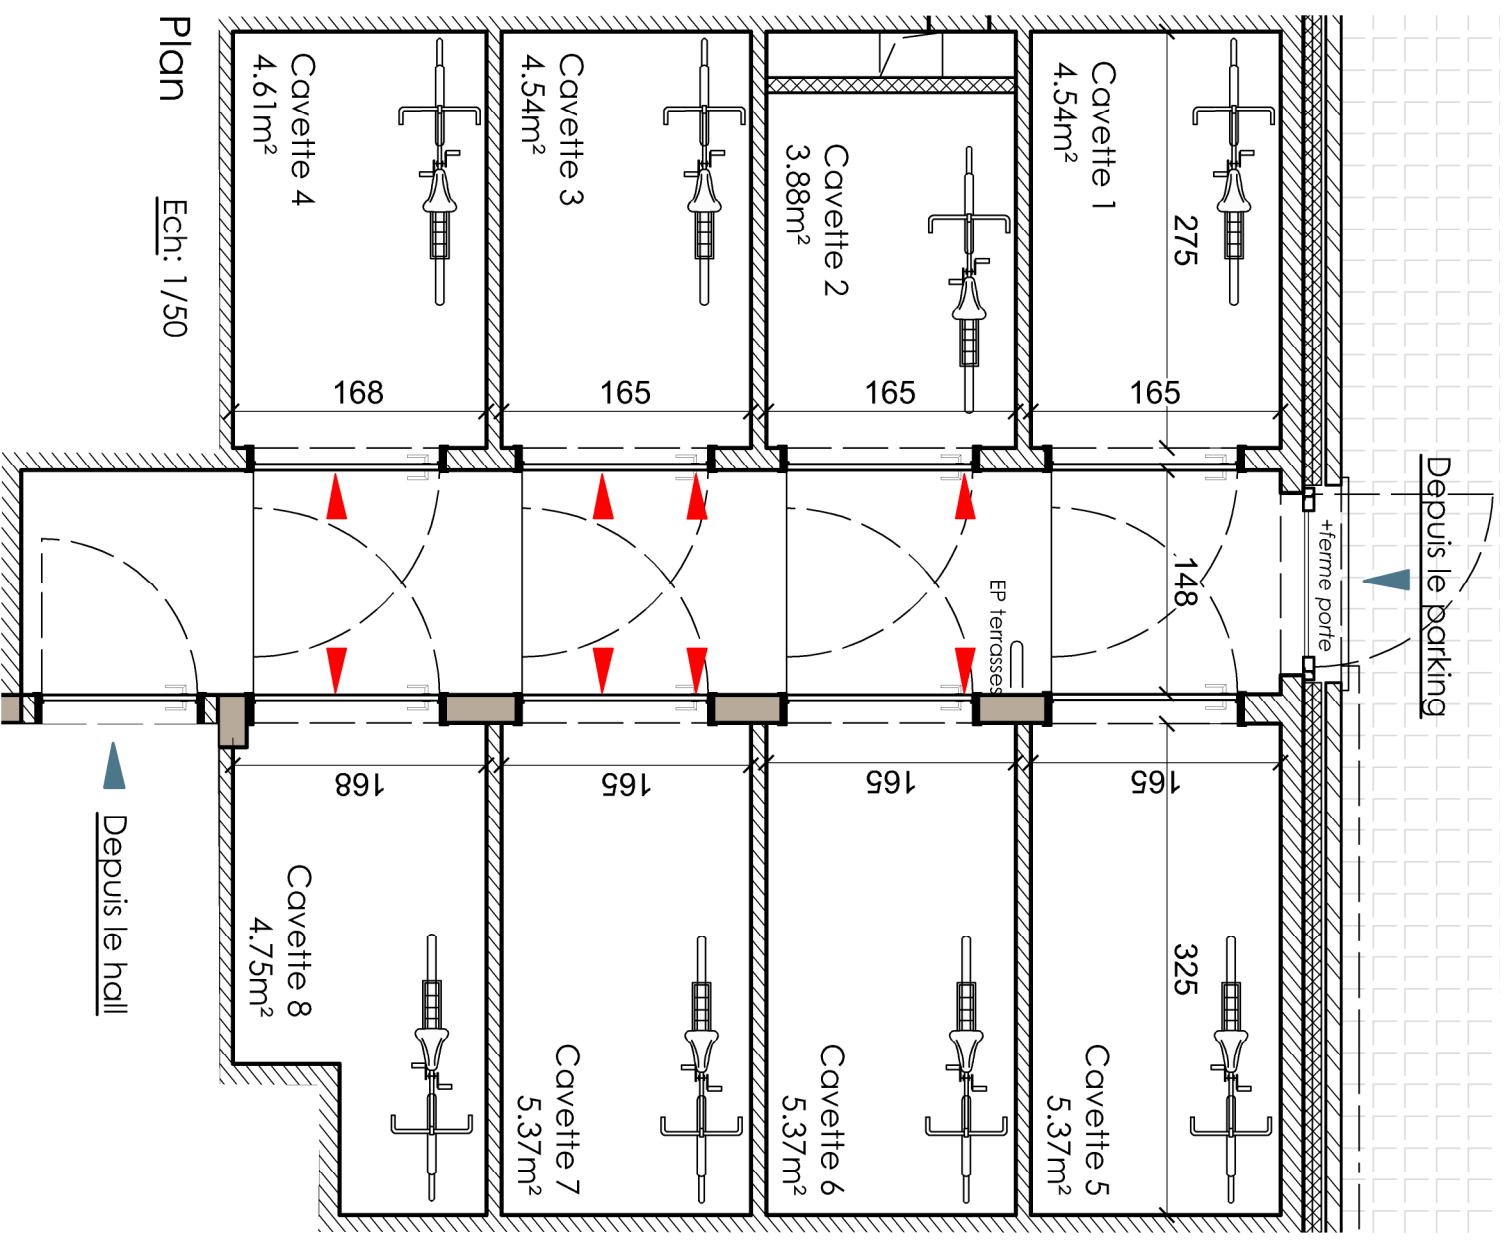

Résidence
||
CAVETTES
||

Désignations	Surfaces
Cavette 1	4.54m ²
Cavette 2	3.88m ²
Cavette 3	4.54m ²
Cavette 4	4.61m ²
Cavette 5	5.37m ²
Cavette 6	5.37m ²
Cavette 7	5.37m ²
Cavette 8	4.75m ²
Cavette 9	5.34m ²

Construction d'un immeuble de 14 appartements et 1 ensemble de bureaux
4, 6, 8 Rue de la Procession à 7780 Comines

R0
CAVETTES