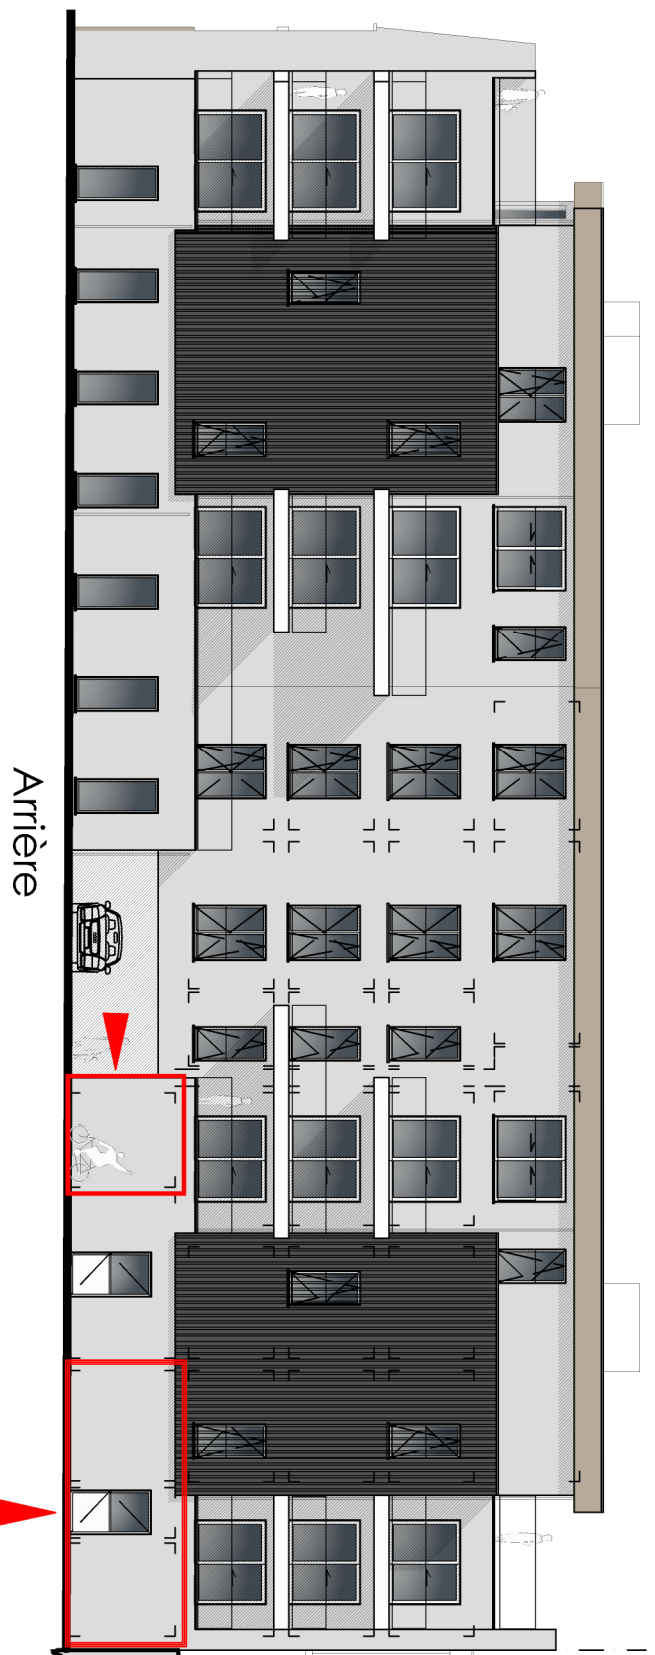

Résidence
||
CAVETTES
||

Désignations	Surfaces
Cavette 1	4.54m ²
Cavette 2	3.88m ²
Cavette 3	4.54m ²
Cavette 4	4.61m ²
Cavette 5	5.37m ²
Cavette 6	5.37m ²
Cavette 7	5.37m ²
Cavette 8	4.75m ²
Cavette 9	5.34m ²

Construction d'un immeuble de 14 appartements et 1 ensemble de bureaux
4, 6, 8 Rue de la Procession à 7780 Comines

R0
CAVETTES