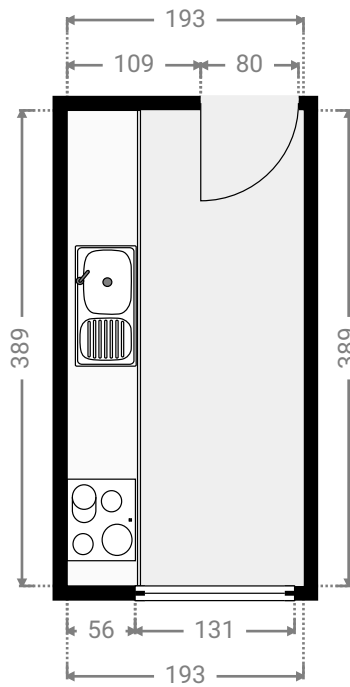

WIDTH: 137 cm
LENGTH: 107 cm
PERIMETER: 488 cm

▼ Hal/5^e Verdiep

WIDTH: 306 cm
LENGTH: 289 cm
CEILING HEIGHT: 239 cm
PERIMETER: 1190 cm

▼ **Inkomhal/5^e Verdiep**

WIDTH: 138 cm
LENGTH: 165 cm
PERIMETER: 607 cm

▼ **Kast/5^e Verdiep**

WIDTH: 138 cm
LENGTH: 57 cm
PERIMETER: 390 cm

▼ **Keuken/5^e Verdiep**

WIDTH: 193 cm
LENGTH: 389 cm
PERIMETER: 1166 cm

▼ **Balkon/5^e Verdiep**

WIDTH: 684 cm
LENGTH: 91 cm
PERIMETER: 1550 cm

▼ Slaapkamer/5^e Verdiep

WIDTH: 301 cm
LENGTH: 400 cm
PERIMETER: 1402 cm

▼ Slaapkamer/5^e Verdiep

WIDTH: 359 cm
LENGTH: 401 cm
PERIMETER: 1519 cm

▼ Technische Ruimte/5^e Verdiep

WIDTH: 194 cm
LENGTH: 290 cm
PERIMETER: 968 cm

▼ Toilet/5^e Verdiep

WIDTH: 147 cm
LENGTH: 87 cm
PERIMETER: 467 cm

▼ Woonkamer/5^e Verdiep

WIDTH: 472 cm
LENGTH: 762 cm
CEILING HEIGHT: 249 cm
PERIMETER: 2466 cm

Alle afmetingen zijn louter indicatief. immotools.be