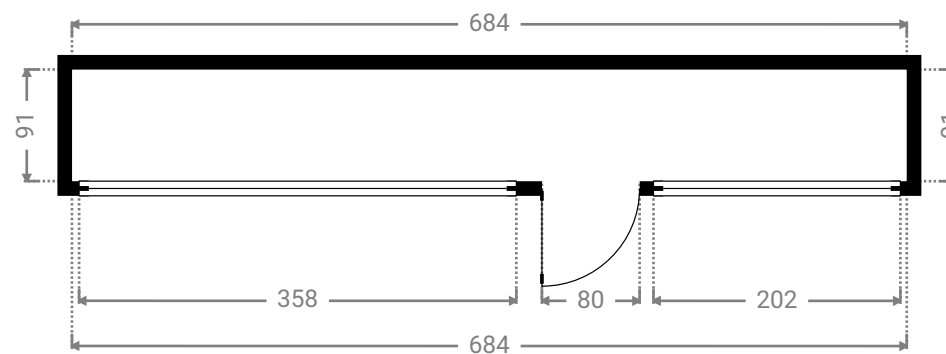

▼ 5^e Verdiep

Alle afmetingen zijn louter indicatief. immotools.be

▼ Badkamer/5^e Verdiep

WIDTH: 256 cm
LENGTH: 190 cm
PERIMETER: 893 cm

▼ Balkon/5^e Verdiep

WIDTH: 684 cm
LENGTH: 91 cm
PERIMETER: 1550 cm

▼ Berging/5^e Verdiep

WIDTH: 137 cm
LENGTH: 107 cm
PERIMETER: 488 cm

▼ Hal/5^e Verdiep

WIDTH: 306 cm
LENGTH: 289 cm
CEILING HEIGHT: 239 cm
PERIMETER: 1190 cm

▼ **Inkomhal/5^e Verdiep**

WIDTH: 138 cm
LENGTH: 165 cm
PERIMETER: 607 cm

▼ **Kast/5^e Verdiep**

WIDTH: 138 cm
LENGTH: 57 cm
PERIMETER: 390 cm

▼ **Keuken/5^e Verdiep**

WIDTH: 193 cm
LENGTH: 389 cm
PERIMETER: 1166 cm

▼ **Balkon/5^e Verdiep**

WIDTH: 684 cm
LENGTH: 91 cm
PERIMETER: 1550 cm

▼ Toilet/5^e Verdiep

WIDTH: 147 cm
LENGTH: 87 cm
PERIMETER: 467 cm

▼ Woonkamer/5^e Verdiep

WIDTH: 472 cm
LENGTH: 762 cm
CEILING HEIGHT: 249 cm
PERIMETER: 2466 cm

Alle afmetingen zijn louter indicatief. immotools.be