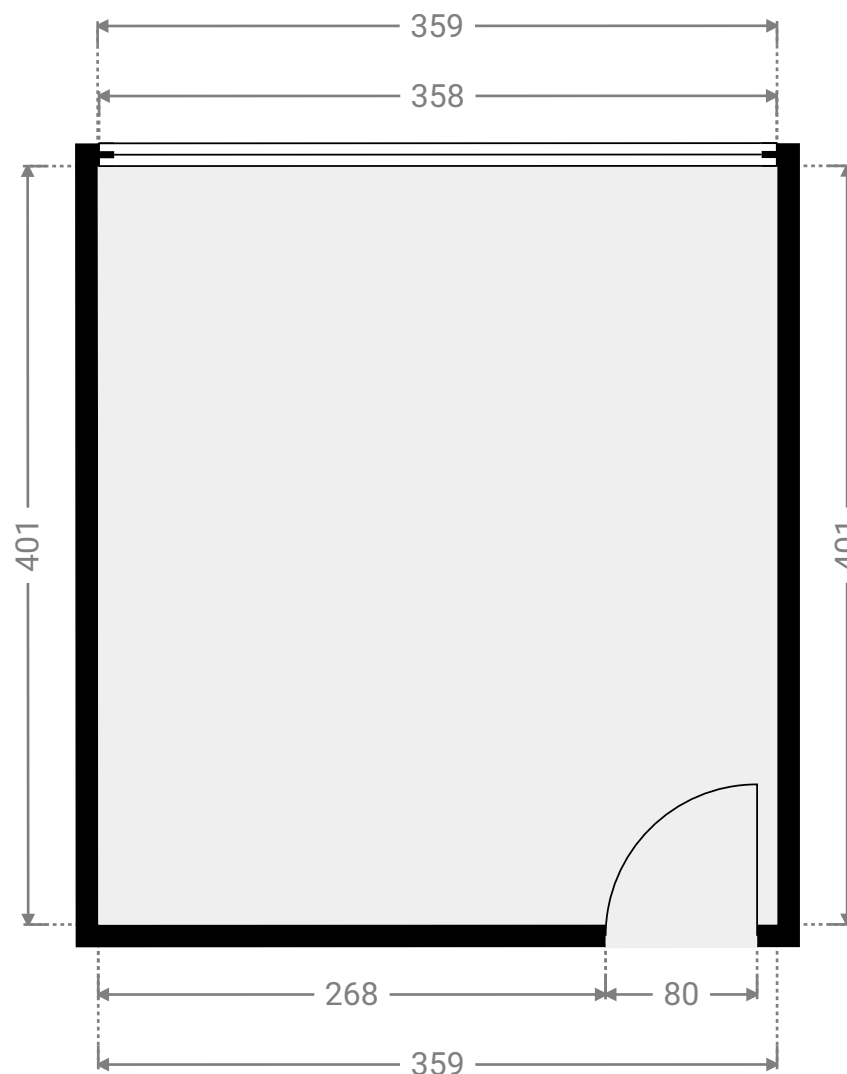

WIDTH: 137 cm
LENGTH: 107 cm
PERIMETER: 488 cm

▼ Hal/5^e Verdiep

WIDTH: 306 cm
LENGTH: 289 cm
CEILING HEIGHT: 239 cm
PERIMETER: 1190 cm

▼ **Inkomhal/5^e Verdiep**

WIDTH: 138 cm
LENGTH: 165 cm
PERIMETER: 607 cm

▼ **Kast/5^e Verdiep**

WIDTH: 138 cm
LENGTH: 57 cm
PERIMETER: 390 cm

▼ **Keuken/5^e Verdiep**

WIDTH: 193 cm
LENGTH: 389 cm
PERIMETER: 1166 cm

▼ **Balkon/5^e Verdiep**

WIDTH: 684 cm
LENGTH: 91 cm
PERIMETER: 1550 cm

▼ Slaapkamer/5^e Verdiep

WIDTH: 301 cm
LENGTH: 400 cm
PERIMETER: 1402 cm

▼ Slaapkamer/5^e Verdiep

WIDTH: 359 cm
LENGTH: 401 cm
PERIMETER: 1519 cm

▼ Technische Ruimte/5^e Verdiep

WIDTH: 194 cm
LENGTH: 290 cm
PERIMETER: 968 cm

▼ Toilet/5^e Verdiep

WIDTH: 147 cm
LENGTH: 87 cm
PERIMETER: 467 cm

▼ Woonkamer/5^e Verdiep

WIDTH: 472 cm
LENGTH: 762 cm
CEILING HEIGHT: 249 cm
PERIMETER: 2466 cm

Alle afmetingen zijn louter indicatief. immotools.be