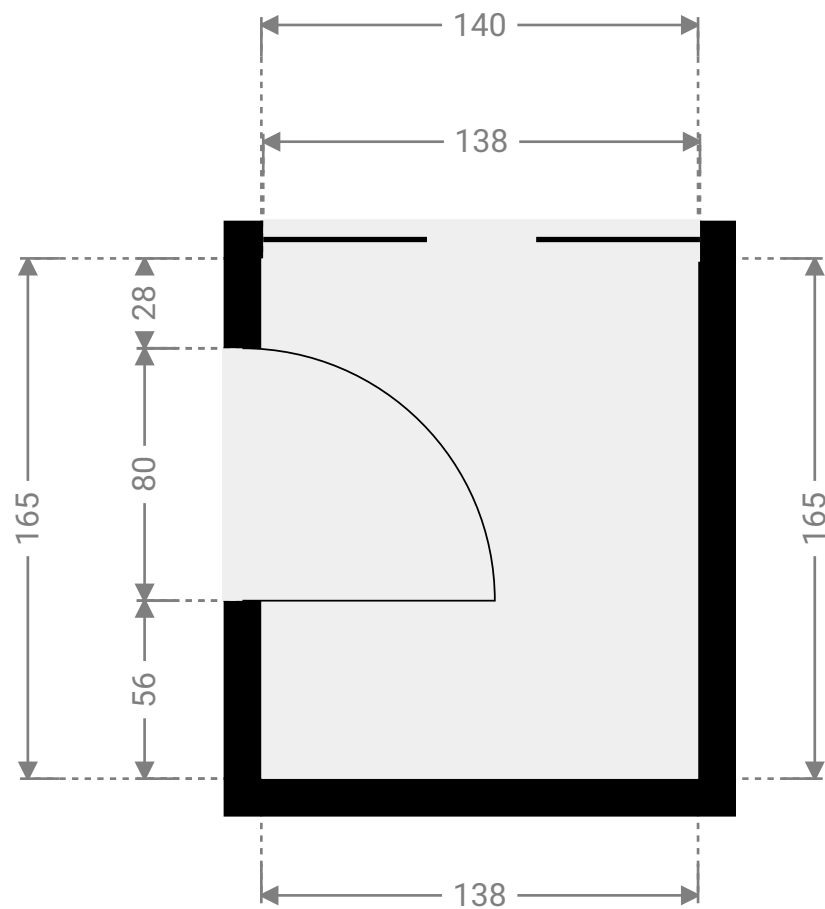

WIDTH: 137 cm
LENGTH: 107 cm
PERIMETER: 488 cm

▼ Hal/5^e Verdiep

WIDTH: 306 cm
LENGTH: 289 cm
CEILING HEIGHT: 239 cm
PERIMETER: 1190 cm

▼ **Inkomhal/5^e Verdiep**

WIDTH: 138 cm
LENGTH: 165 cm
PERIMETER: 607 cm

▼ **Kast/5^e Verdiep**

WIDTH: 138 cm
LENGTH: 57 cm
PERIMETER: 390 cm

▼ **Keuken/5^e Verdiep**

WIDTH: 193 cm
LENGTH: 389 cm
PERIMETER: 1166 cm

▼ **Balkon/5^e Verdiep**

WIDTH: 684 cm
LENGTH: 91 cm
PERIMETER: 1550 cm

▼ Slaapkamer/5^e Verdiep

WIDTH: 301 cm
LENGTH: 400 cm
PERIMETER: 1402 cm

▼ Slaapkamer/5^e Verdiep

WIDTH: 359 cm
LENGTH: 401 cm
PERIMETER: 1519 cm

▼ Technische Ruimte/5^e Verdiep

WIDTH: 194 cm
LENGTH: 290 cm
PERIMETER: 968 cm

▼ Toilet/5^e Verdiep

WIDTH: 147 cm
LENGTH: 87 cm
PERIMETER: 467 cm

▼ Woonkamer/5^e Verdiep

WIDTH: 472 cm
LENGTH: 762 cm
CEILING HEIGHT: 249 cm
PERIMETER: 2466 cm

Alle afmetingen zijn louter indicatief. immotools.be