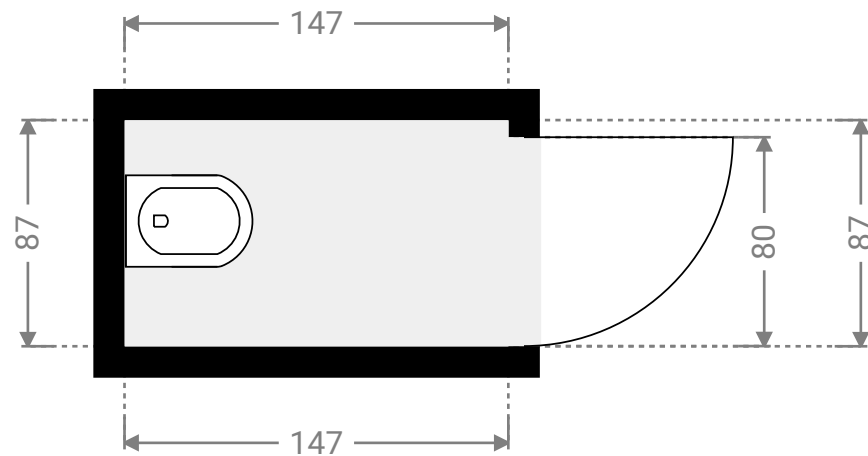

WIDTH: 137 cm
LENGTH: 107 cm
PERIMETER: 488 cm

▼ Hal/5^e Verdiep

WIDTH: 306 cm
LENGTH: 289 cm
CEILING HEIGHT: 239 cm
PERIMETER: 1190 cm

▼ **Inkomhal/5^e Verdiep**

WIDTH: 138 cm
LENGTH: 165 cm
PERIMETER: 607 cm

▼ **Kast/5^e Verdiep**

WIDTH: 138 cm
LENGTH: 57 cm
PERIMETER: 390 cm

▼ **Keuken/5^e Verdiep**

WIDTH: 193 cm
LENGTH: 389 cm
PERIMETER: 1166 cm

▼ **Balkon/5^e Verdiep**

WIDTH: 684 cm
LENGTH: 91 cm
PERIMETER: 1550 cm

▼ Slaapkamer/5^e Verdiep

WIDTH: 301 cm
LENGTH: 400 cm
PERIMETER: 1402 cm

▼ Slaapkamer/5^e Verdiep

WIDTH: 359 cm
LENGTH: 401 cm
PERIMETER: 1519 cm

▼ Technische Ruimte/5^e Verdiep

WIDTH: 194 cm
LENGTH: 290 cm
PERIMETER: 968 cm

▼ Toilet/5^e Verdiep

WIDTH: 147 cm
LENGTH: 87 cm
PERIMETER: 467 cm

▼ Woonkamer/5^e Verdiep

WIDTH: 472 cm
LENGTH: 762 cm
CEILING HEIGHT: 249 cm
PERIMETER: 2466 cm

Alle afmetingen zijn louter indicatief. immotools.be