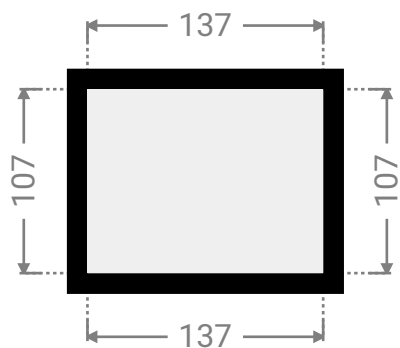

▼ 5^e Verdiep

Alle afmetingen zijn louter indicatief. immotools.be

▼ Badkamer/5^e Verdiep

WIDTH: 256 cm
LENGTH: 190 cm
PERIMETER: 893 cm

▼ Balkon/5^e Verdiep

WIDTH: 684 cm
LENGTH: 91 cm
PERIMETER: 1550 cm

▼ Berging/5^e Verdiep

WIDTH: 137 cm
LENGTH: 107 cm
PERIMETER: 488 cm

▼ Hal/5^e Verdiep

WIDTH: 306 cm
LENGTH: 289 cm
CEILING HEIGHT: 239 cm
PERIMETER: 1190 cm

▼ **Inkomhal/5^e Verdiep**

WIDTH: 138 cm
LENGTH: 165 cm
PERIMETER: 607 cm

▼ **Kast/5^e Verdiep**

WIDTH: 138 cm
LENGTH: 57 cm
PERIMETER: 390 cm

▼ **Keuken/5^e Verdiep**

WIDTH: 193 cm
LENGTH: 389 cm
PERIMETER: 1166 cm

▼ **Balkon/5^e Verdiep**

WIDTH: 684 cm
LENGTH: 91 cm
PERIMETER: 1550 cm

▼ Toilet/5^e Verdiep

WIDTH: 147 cm
LENGTH: 87 cm
PERIMETER: 467 cm

▼ Woonkamer/5^e Verdiep

WIDTH: 472 cm
LENGTH: 762 cm
CEILING HEIGHT: 249 cm
PERIMETER: 2466 cm

Alle afmetingen zijn louter indicatief. immotools.be