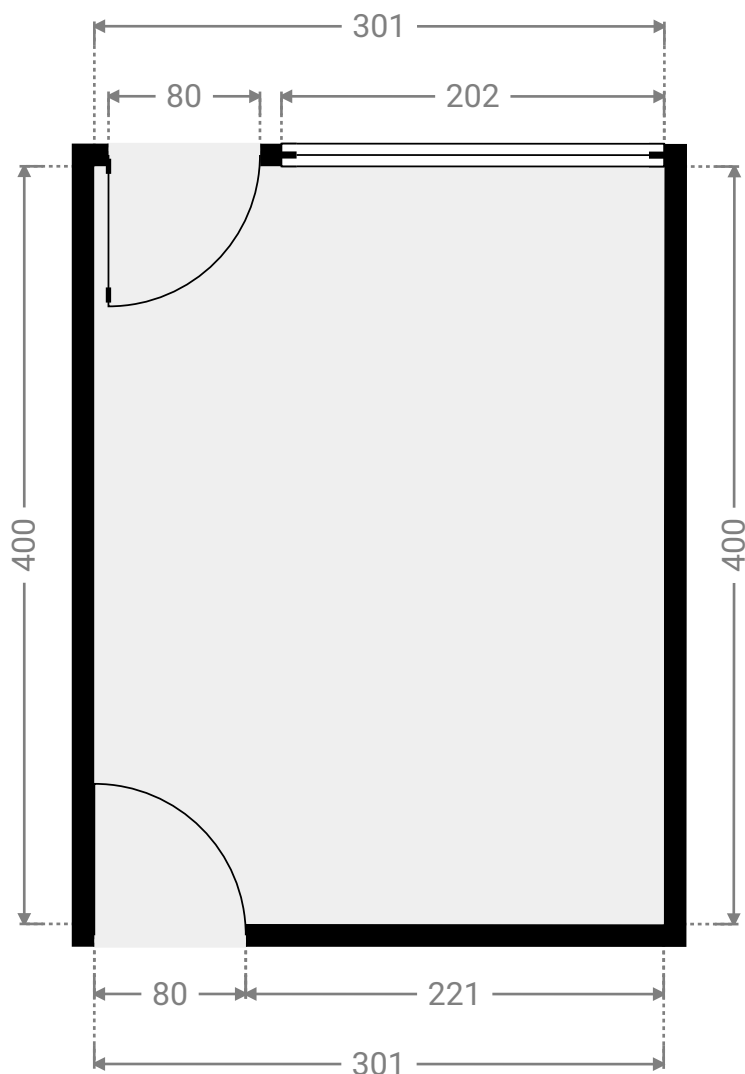

WIDTH: 137 cm
LENGTH: 107 cm
PERIMETER: 488 cm

▼ Hal/5^e Verdiep

WIDTH: 306 cm
LENGTH: 289 cm
CEILING HEIGHT: 239 cm
PERIMETER: 1190 cm

▼ **Inkomhal/5^e Verdiep**

WIDTH: 138 cm
LENGTH: 165 cm
PERIMETER: 607 cm

▼ **Kast/5^e Verdiep**

WIDTH: 138 cm
LENGTH: 57 cm
PERIMETER: 390 cm

▼ **Keuken/5^e Verdiep**

WIDTH: 193 cm
LENGTH: 389 cm
PERIMETER: 1166 cm

▼ **Balkon/5^e Verdiep**

WIDTH: 684 cm
LENGTH: 91 cm
PERIMETER: 1550 cm

▼ Slaapkamer/5^e Verdiep

WIDTH: 301 cm
LENGTH: 400 cm
PERIMETER: 1402 cm

▼ Slaapkamer/5^e Verdiep

WIDTH: 359 cm
LENGTH: 401 cm
PERIMETER: 1519 cm

▼ Technische Ruimte/5^e Verdiep

WIDTH: 194 cm
LENGTH: 290 cm
PERIMETER: 968 cm

▼ Toilet/5^e Verdiep

WIDTH: 147 cm
LENGTH: 87 cm
PERIMETER: 467 cm

▼ Woonkamer/5^e Verdiep

WIDTH: 472 cm
LENGTH: 762 cm
CEILING HEIGHT: 249 cm
PERIMETER: 2466 cm

Alle afmetingen zijn louter indicatief. immotools.be