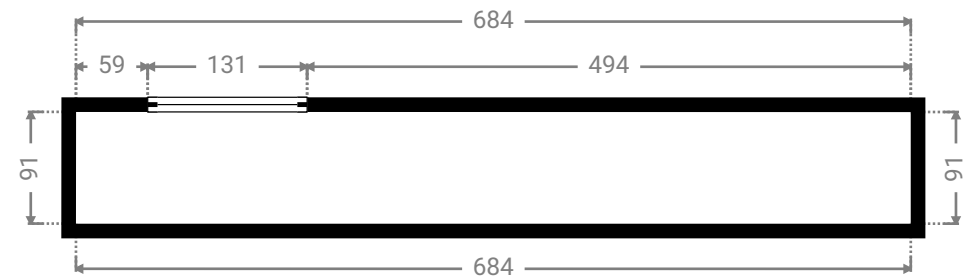

WIDTH: 137 cm
LENGTH: 107 cm
PERIMETER: 488 cm

▼ Hal/5^e Verdiep

WIDTH: 306 cm
LENGTH: 289 cm
CEILING HEIGHT: 239 cm
PERIMETER: 1190 cm

▼ **Inkomhal/5^e Verdiep**

WIDTH: 138 cm
LENGTH: 165 cm
PERIMETER: 607 cm

▼ **Kast/5^e Verdiep**

WIDTH: 138 cm
LENGTH: 57 cm
PERIMETER: 390 cm

▼ **Keuken/5^e Verdiep**

WIDTH: 193 cm
LENGTH: 389 cm
PERIMETER: 1166 cm

▼ **Balkon/5^e Verdiep**

WIDTH: 684 cm
LENGTH: 91 cm
PERIMETER: 1550 cm

▼ Slaapkamer/5^e Verdiep

WIDTH: 301 cm
LENGTH: 400 cm
PERIMETER: 1402 cm

▼ Slaapkamer/5^e Verdiep

WIDTH: 359 cm
LENGTH: 401 cm
PERIMETER: 1519 cm

▼ Technische Ruimte/5^e Verdiep

WIDTH: 194 cm
LENGTH: 290 cm
PERIMETER: 968 cm

▼ Toilet/5^e Verdiep

WIDTH: 147 cm
LENGTH: 87 cm
PERIMETER: 467 cm

▼ Woonkamer/5^e Verdiep

WIDTH: 472 cm
LENGTH: 762 cm
CEILING HEIGHT: 249 cm
PERIMETER: 2466 cm

Alle afmetingen zijn louter indicatief. immotools.be