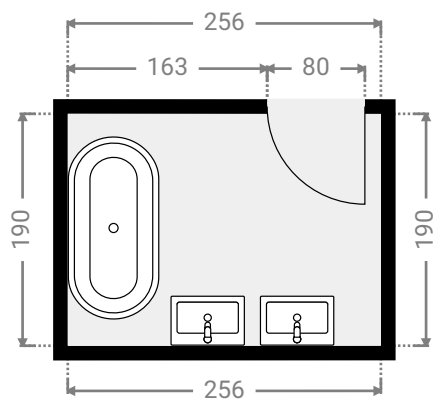

▼ 5^e Verdiep

Alle afmetingen zijn louter indicatief. immotools.be

▼ Badkamer/5^e Verdiep

WIDTH: 256 cm
LENGTH: 190 cm
PERIMETER: 893 cm

▼ Balkon/5^e Verdiep

WIDTH: 684 cm
LENGTH: 91 cm
PERIMETER: 1550 cm

▼ Berging/5^e Verdiep

WIDTH: 137 cm
LENGTH: 107 cm
PERIMETER: 488 cm

▼ Hal/5^e Verdiep

WIDTH: 306 cm
LENGTH: 289 cm
CEILING HEIGHT: 239 cm
PERIMETER: 1190 cm

▼ **Inkomhal/5^e Verdiep**

WIDTH: 138 cm
LENGTH: 165 cm
PERIMETER: 607 cm

▼ **Kast/5^e Verdiep**

WIDTH: 138 cm
LENGTH: 57 cm
PERIMETER: 390 cm

▼ **Keuken/5^e Verdiep**

WIDTH: 193 cm
LENGTH: 389 cm
PERIMETER: 1166 cm

▼ **Balkon/5^e Verdiep**

WIDTH: 684 cm
LENGTH: 91 cm
PERIMETER: 1550 cm

▼ Toilet/5^e Verdiep

WIDTH: 147 cm
LENGTH: 87 cm
PERIMETER: 467 cm

▼ Woonkamer/5^e Verdiep

WIDTH: 472 cm
LENGTH: 762 cm
CEILING HEIGHT: 249 cm
PERIMETER: 2466 cm

Alle afmetingen zijn louter indicatief. immotools.be