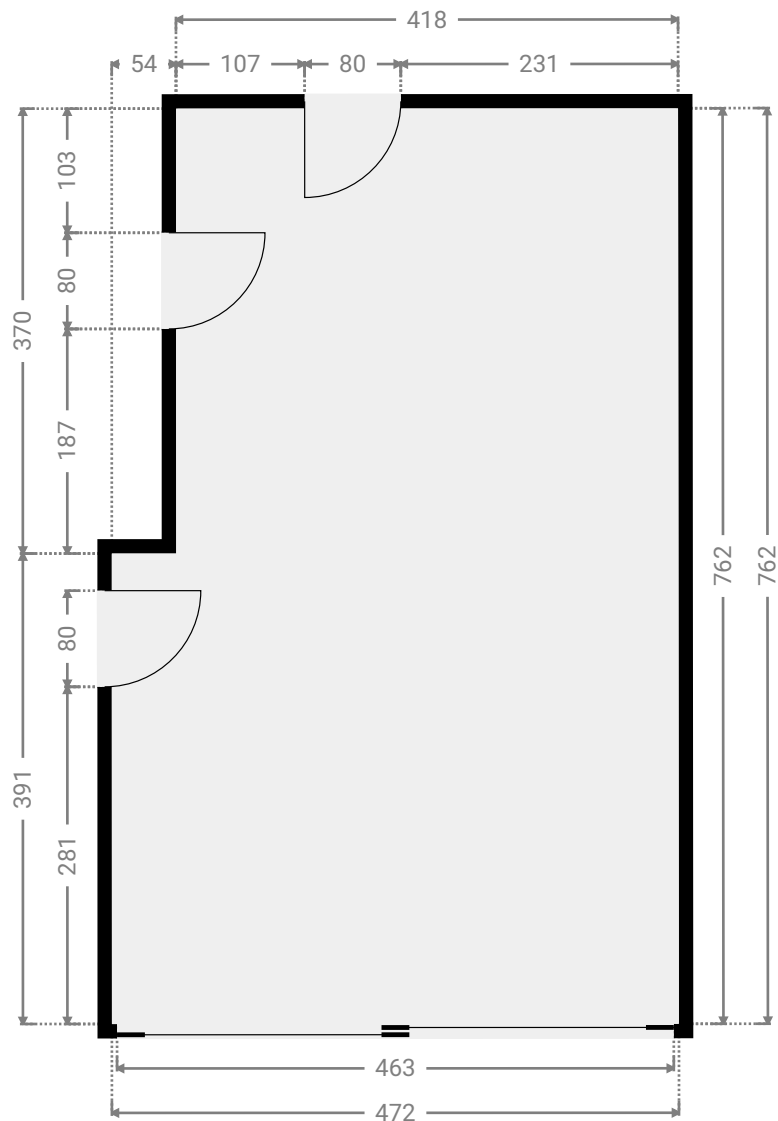

WIDTH: 137 cm
LENGTH: 107 cm
PERIMETER: 488 cm

▼ Hal/5^e Verdiep

WIDTH: 306 cm
LENGTH: 289 cm
CEILING HEIGHT: 239 cm
PERIMETER: 1190 cm

▼ **Inkomhal/5^e Verdiep**

WIDTH: 138 cm
LENGTH: 165 cm
PERIMETER: 607 cm

▼ **Kast/5^e Verdiep**

WIDTH: 138 cm
LENGTH: 57 cm
PERIMETER: 390 cm

▼ **Keuken/5^e Verdiep**

WIDTH: 193 cm
LENGTH: 389 cm
PERIMETER: 1166 cm

▼ **Balkon/5^e Verdiep**

WIDTH: 684 cm
LENGTH: 91 cm
PERIMETER: 1550 cm

▼ Slaapkamer/5^e Verdiep

WIDTH: 301 cm
LENGTH: 400 cm
PERIMETER: 1402 cm

▼ Slaapkamer/5^e Verdiep

WIDTH: 359 cm
LENGTH: 401 cm
PERIMETER: 1519 cm

▼ Technische Ruimte/5^e Verdiep

WIDTH: 194 cm
LENGTH: 290 cm
PERIMETER: 968 cm

▼ Toilet/5^e Verdiep

WIDTH: 147 cm
LENGTH: 87 cm
PERIMETER: 467 cm

▼ Woonkamer/5^e Verdiep

WIDTH: 472 cm
LENGTH: 762 cm
CEILING HEIGHT: 249 cm
PERIMETER: 2466 cm

Alle afmetingen zijn louter indicatief. immotools.be