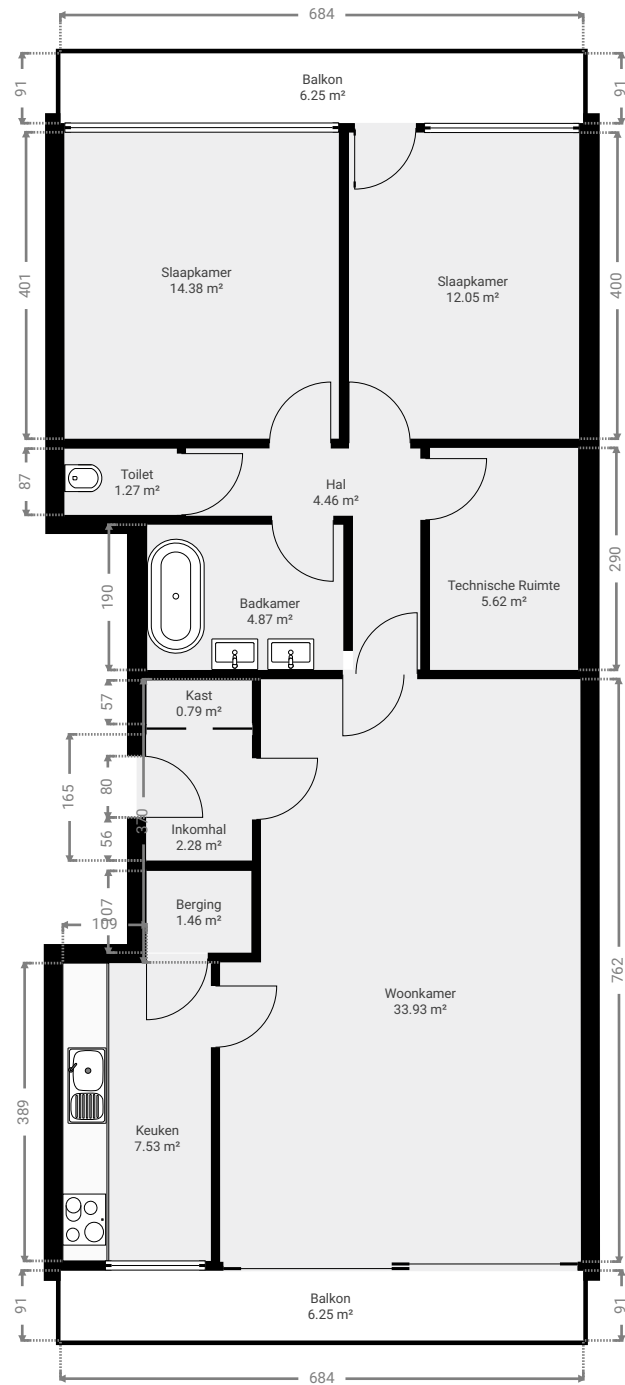

▼ 5^e Verdiep

Alle afmetingen zijn louter indicatief. immotools.be

▼ Badkamer/5^e Verdiep

WIDTH: 256 cm
LENGTH: 190 cm
PERIMETER: 893 cm

▼ Balkon/5^e Verdiep

WIDTH: 684 cm
LENGTH: 91 cm
PERIMETER: 1550 cm

▼ Berging/5^e Verdiep

WIDTH: 137 cm
LENGTH: 107 cm
PERIMETER: 488 cm

▼ Hal/5^e Verdiep

WIDTH: 306 cm
LENGTH: 289 cm
CEILING HEIGHT: 239 cm
PERIMETER: 1190 cm

▼ **Inkomhal/5^e Verdiep**

WIDTH: 138 cm
LENGTH: 165 cm
PERIMETER: 607 cm

▼ **Kast/5^e Verdiep**

WIDTH: 138 cm
LENGTH: 57 cm
PERIMETER: 390 cm

▼ **Keuken/5^e Verdiep**

WIDTH: 193 cm
LENGTH: 389 cm
PERIMETER: 1166 cm

▼ **Balkon/5^e Verdiep**

WIDTH: 684 cm
LENGTH: 91 cm
PERIMETER: 1550 cm

▼ Slaapkamer/5^e Verdiep

WIDTH: 301 cm
LENGTH: 400 cm
PERIMETER: 1402 cm

▼ Slaapkamer/5^e Verdiep

WIDTH: 359 cm
LENGTH: 401 cm
PERIMETER: 1519 cm

▼ Technische Ruimte/5^e Verdiep

WIDTH: 194 cm
LENGTH: 290 cm
PERIMETER: 968 cm