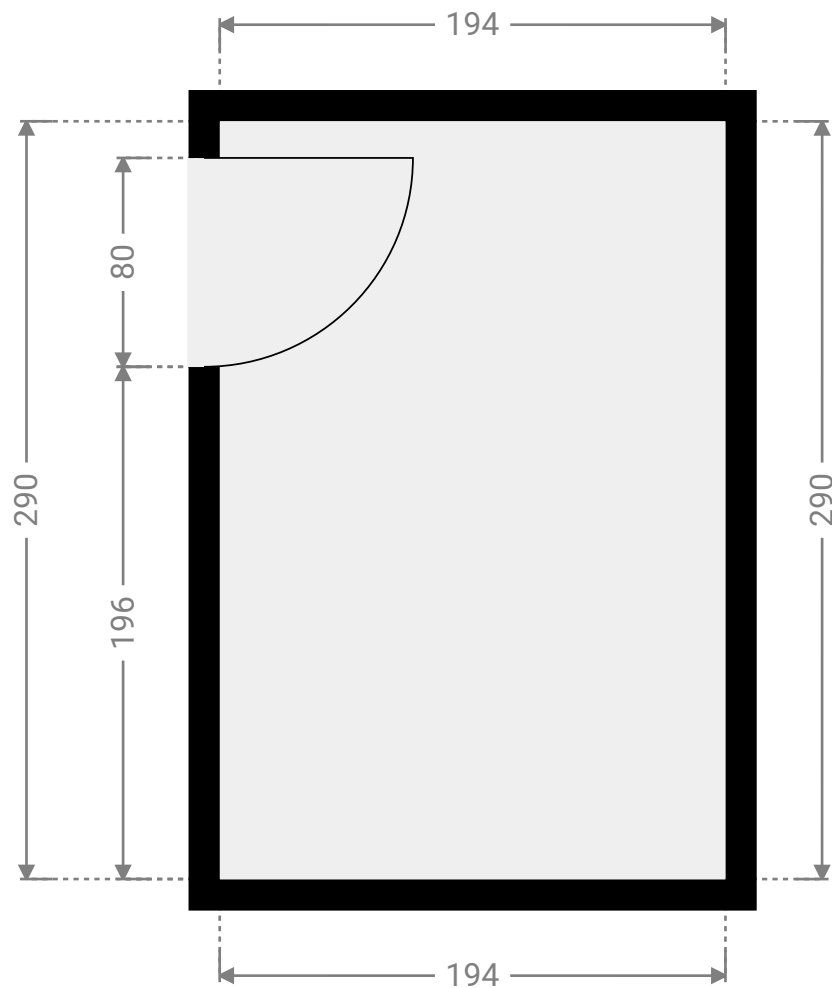

WIDTH: 137 cm
LENGTH: 107 cm
PERIMETER: 488 cm

▼ Hal/5^e Verdiep

WIDTH: 306 cm
LENGTH: 289 cm
CEILING HEIGHT: 239 cm
PERIMETER: 1190 cm

▼ **Inkomhal/5^e Verdiep**

WIDTH: 138 cm
LENGTH: 165 cm
PERIMETER: 607 cm

▼ **Kast/5^e Verdiep**

WIDTH: 138 cm
LENGTH: 57 cm
PERIMETER: 390 cm

▼ **Keuken/5^e Verdiep**

WIDTH: 193 cm
LENGTH: 389 cm
PERIMETER: 1166 cm

▼ **Balkon/5^e Verdiep**

WIDTH: 684 cm
LENGTH: 91 cm
PERIMETER: 1550 cm

▼ Slaapkamer/5^e Verdiep

WIDTH: 301 cm
LENGTH: 400 cm
PERIMETER: 1402 cm

▼ Slaapkamer/5^e Verdiep

WIDTH: 359 cm
LENGTH: 401 cm
PERIMETER: 1519 cm

▼ Technische Ruimte/5^e Verdiep

WIDTH: 194 cm
LENGTH: 290 cm
PERIMETER: 968 cm

▼ Toilet/5^e Verdiep

WIDTH: 147 cm
LENGTH: 87 cm
PERIMETER: 467 cm

▼ Woonkamer/5^e Verdiep

WIDTH: 472 cm
LENGTH: 762 cm
CEILING HEIGHT: 249 cm
PERIMETER: 2466 cm

Alle afmetingen zijn louter indicatief. immotools.be