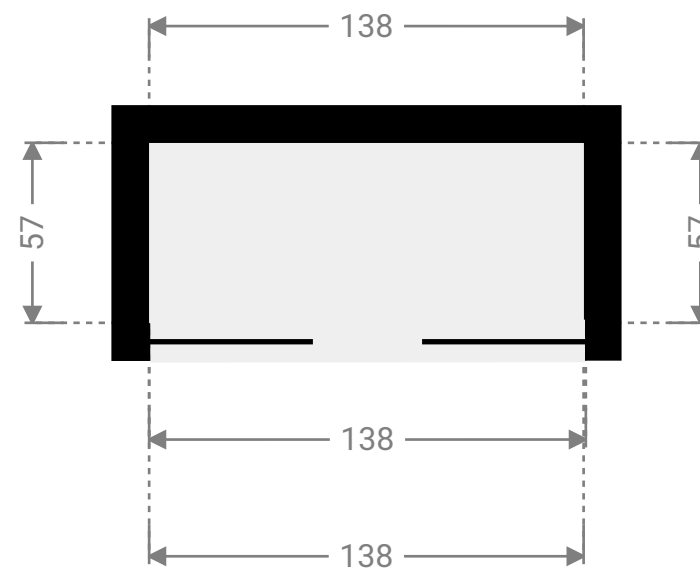

WIDTH: 137 cm
LENGTH: 107 cm
PERIMETER: 488 cm

▼ Hal/5^e Verdiep

WIDTH: 306 cm
LENGTH: 289 cm
CEILING HEIGHT: 239 cm
PERIMETER: 1190 cm

▼ **Inkomhal/5^e Verdiep**

WIDTH: 138 cm
LENGTH: 165 cm
PERIMETER: 607 cm

▼ **Kast/5^e Verdiep**

WIDTH: 138 cm
LENGTH: 57 cm
PERIMETER: 390 cm

▼ **Keuken/5^e Verdiep**

WIDTH: 193 cm
LENGTH: 389 cm
PERIMETER: 1166 cm

▼ **Balkon/5^e Verdiep**

WIDTH: 684 cm
LENGTH: 91 cm
PERIMETER: 1550 cm

▼ Slaapkamer/5^e Verdiep

WIDTH: 301 cm
LENGTH: 400 cm
PERIMETER: 1402 cm

▼ Slaapkamer/5^e Verdiep

WIDTH: 359 cm
LENGTH: 401 cm
PERIMETER: 1519 cm

▼ Technische Ruimte/5^e Verdiep

WIDTH: 194 cm
LENGTH: 290 cm
PERIMETER: 968 cm

▼ Toilet/5^e Verdiep

WIDTH: 147 cm
LENGTH: 87 cm
PERIMETER: 467 cm

▼ Woonkamer/5^e Verdiep

WIDTH: 472 cm
LENGTH: 762 cm
CEILING HEIGHT: 249 cm
PERIMETER: 2466 cm

Alle afmetingen zijn louter indicatief. immotools.be