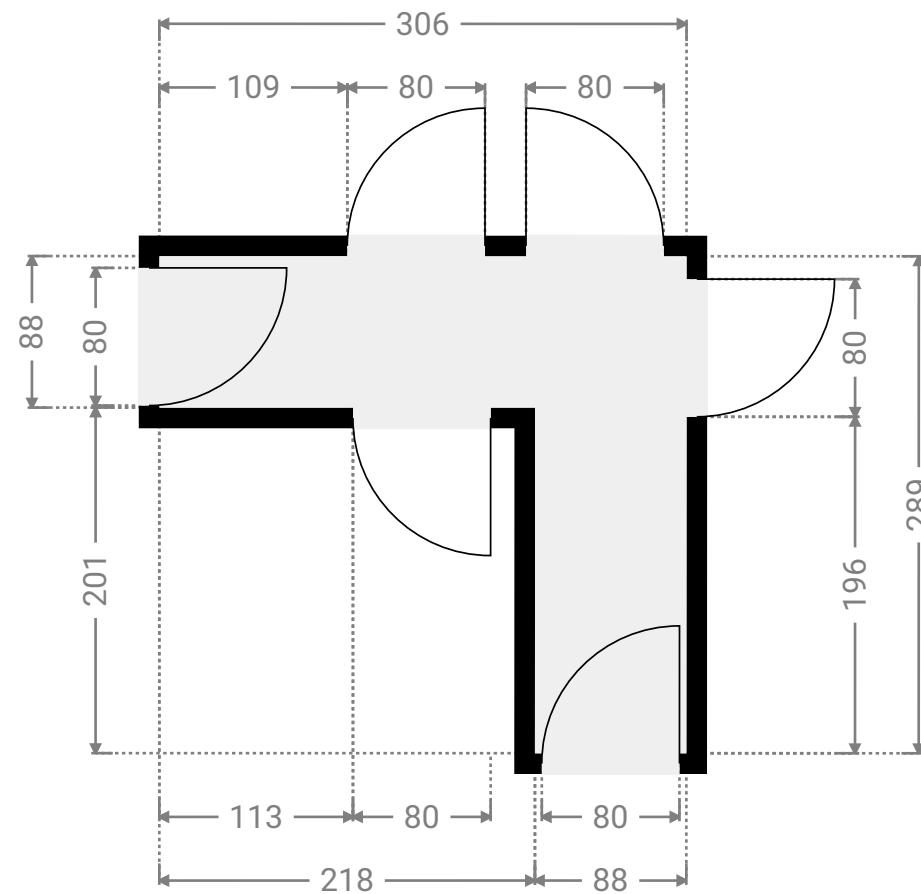

▼ 5^e Verdiep

Alle afmetingen zijn louter indicatief. immotools.be

▼ Badkamer/5^e Verdiep

WIDTH: 256 cm
LENGTH: 190 cm
PERIMETER: 893 cm

▼ Balkon/5^e Verdiep

WIDTH: 684 cm
LENGTH: 91 cm
PERIMETER: 1550 cm

▼ Berging/5^e Verdiep

WIDTH: 137 cm
LENGTH: 107 cm
PERIMETER: 488 cm

▼ Hal/5^e Verdiep

WIDTH: 306 cm
LENGTH: 289 cm
CEILING HEIGHT: 239 cm
PERIMETER: 1190 cm

▼ **Inkomhal/5^e Verdiep**

WIDTH: 138 cm
LENGTH: 165 cm
PERIMETER: 607 cm

▼ **Kast/5^e Verdiep**

WIDTH: 138 cm
LENGTH: 57 cm
PERIMETER: 390 cm

▼ **Keuken/5^e Verdiep**

WIDTH: 193 cm
LENGTH: 389 cm
PERIMETER: 1166 cm

▼ **Balkon/5^e Verdiep**

WIDTH: 684 cm
LENGTH: 91 cm
PERIMETER: 1550 cm

▼ Toilet/5^e Verdiep

WIDTH: 147 cm
LENGTH: 87 cm
PERIMETER: 467 cm

▼ Woonkamer/5^e Verdiep

WIDTH: 472 cm
LENGTH: 762 cm
CEILING HEIGHT: 249 cm
PERIMETER: 2466 cm

Alle afmetingen zijn louter indicatief. immotools.be