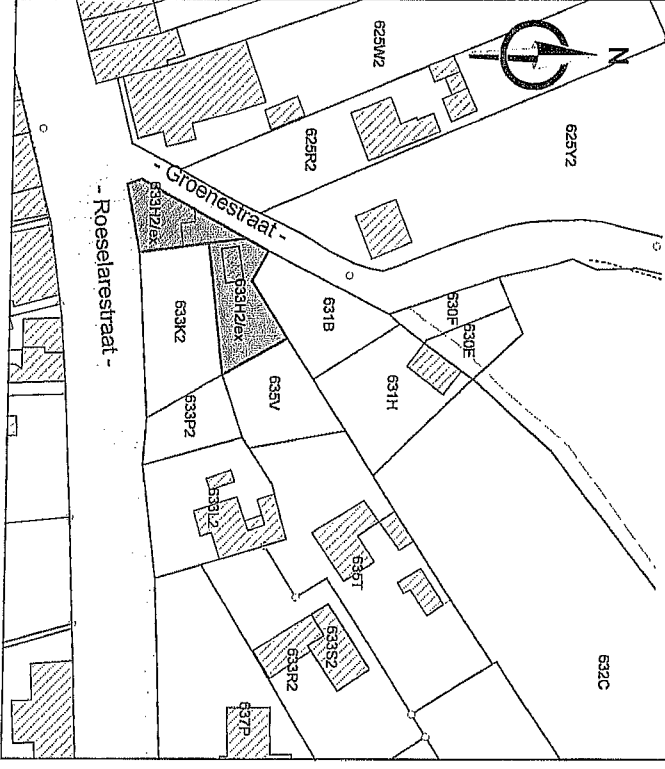

SABBE + Co
LANDMETERSKANTOOR

METINGSPLAN

Zwaikomsstraat 19A
B-9800 ROESELARE
Pottemstr-22-8-8900 LEPEL
T 051-26 46 76
DN 04.54.023 148
Info@sbbebv.be
www.sbbebv.be

LIGGING

In kader van een verdeling van een onroerend goed
8980 ZONNEBEKE
Roeselarestraat 71

BEREIKEN

Lot / Sectie	Kadastrale nummers	Oppervlakte
D.1a	633 H 2/lex 633 1 2	1 a 15 ca dm²
D.1b	633 H 2/lex 633 V 2	3 01 ca dm²

Referentienummer
atbakingsplan
33037 / 10200

Schaal 1:1200

14 januari 2015

Datum 5/004/2015

KADASTERPLAN

Schaal 1:1200

Schaal 1:1200