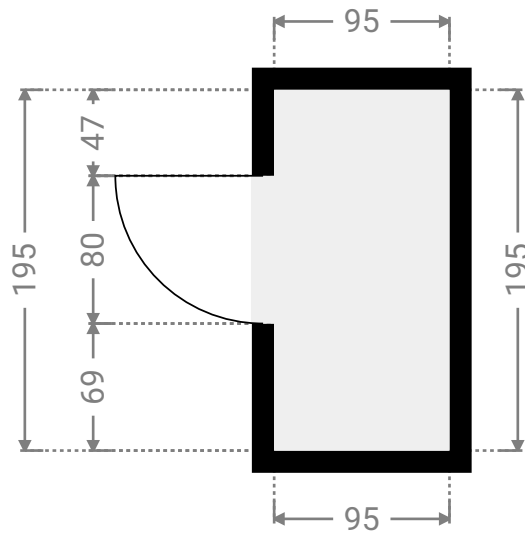

▼ 1^e Verdiep

▼ **Badkamer/1^e Verdiep**

WIDTH: 185 cm
LENGTH: 296 cm
PERIMETER: 962 cm

▼ **Balkon/1^e Verdiep**

WIDTH: 591 cm
LENGTH: 94 cm
PERIMETER: 1371 cm

▼ Berging/1^e Verdiep

WIDTH: 95 cm
LENGTH: 195 cm
PERIMETER: 581 cm

▼ Inkomhal/1^e Verdiep

WIDTH: 293 cm
LENGTH: 296 cm
PERIMETER: 1226 cm

▼ Kast/1^e Verdiep

WIDTH: 55 cm
LENGTH: 66 cm
PERIMETER: 242 cm

▼ Keuken/1^e Verdiep

WIDTH: 173 cm
LENGTH: 320 cm
PERIMETER: 986 cm

▼ Slaapkamer/1^e Verdiep

WIDTH: 345 cm
LENGTH: 360 cm
PERIMETER: 1410 cm

▼ Slaapkamer/1^e Verdiep

WIDTH: 235 cm
LENGTH: 360 cm
PERIMETER: 1188 cm

▼ Toilet/1^e Verdiep

WIDTH: 88 cm
LENGTH: 139 cm
PERIMETER: 454 cm

▼ Woonkamer/1^e Verdiep

WIDTH: 449 cm
LENGTH: 745 cm
PERIMETER: 2432 cm