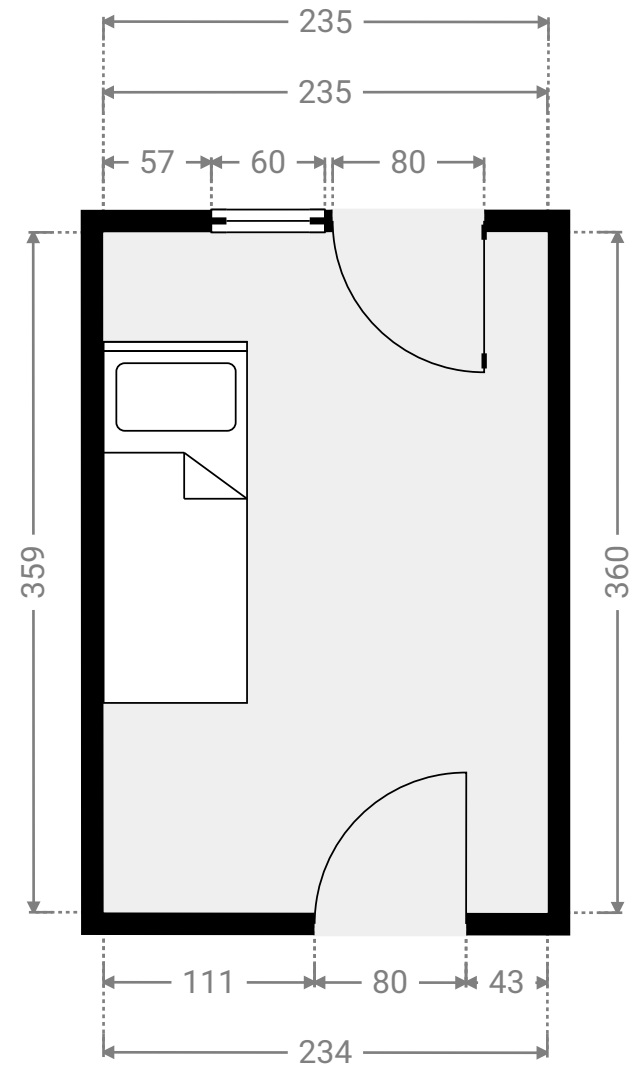

▼ 1^e Verdiep

▼ **Badkamer/1^e Verdiep**

WIDTH: 185 cm
LENGTH: 296 cm
PERIMETER: 962 cm

▼ **Balkon/1^e Verdiep**

WIDTH: 591 cm
LENGTH: 94 cm
PERIMETER: 1371 cm

▼ Berging/1^e Verdiep

WIDTH: 95 cm
LENGTH: 195 cm
PERIMETER: 581 cm

▼ Inkomhal/1^e Verdiep

WIDTH: 293 cm
LENGTH: 296 cm
PERIMETER: 1226 cm

▼ Kast/1^e Verdiep

WIDTH: 55 cm
LENGTH: 66 cm
PERIMETER: 242 cm

▼ Keuken/1^e Verdiep

WIDTH: 173 cm
LENGTH: 320 cm
PERIMETER: 986 cm

▼ Slaapkamer/1^e Verdiep

WIDTH: 345 cm
LENGTH: 360 cm
PERIMETER: 1410 cm

▼ Slaapkamer/1^e Verdiep

WIDTH: 235 cm
LENGTH: 360 cm
PERIMETER: 1188 cm

▼ Toilet/1^e Verdiep

WIDTH: 88 cm
LENGTH: 139 cm
PERIMETER: 454 cm

▼ Woonkamer/1^e Verdiep

WIDTH: 449 cm
LENGTH: 745 cm
PERIMETER: 2432 cm