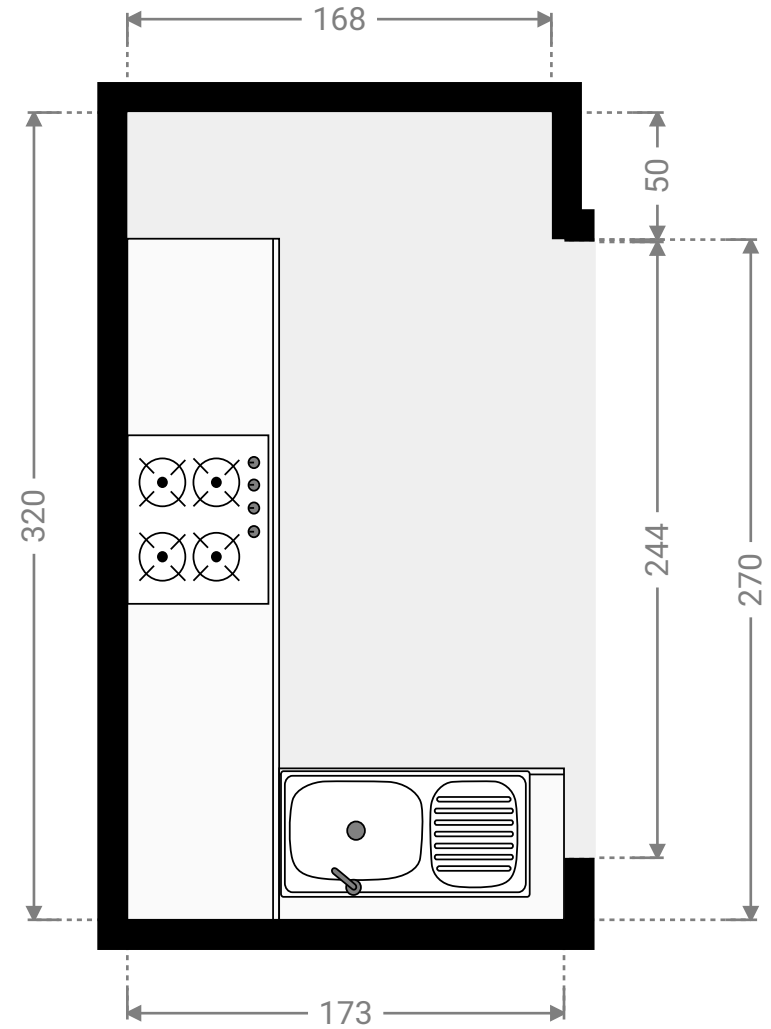

▼ 1^e Verdiep

▼ **Badkamer/1^e Verdiep**

WIDTH: 185 cm
LENGTH: 296 cm
PERIMETER: 962 cm

▼ **Balkon/1^e Verdiep**

WIDTH: 591 cm
LENGTH: 94 cm
PERIMETER: 1371 cm

▼ Berging/1^e Verdiep

WIDTH: 95 cm
LENGTH: 195 cm
PERIMETER: 581 cm

▼ Inkomhal/1^e Verdiep

WIDTH: 293 cm
LENGTH: 296 cm
PERIMETER: 1226 cm

▼ Kast/1^e Verdiep

WIDTH: 55 cm
LENGTH: 66 cm
PERIMETER: 242 cm

▼ Keuken/1^e Verdiep

WIDTH: 173 cm
LENGTH: 320 cm
PERIMETER: 986 cm

▼ Slaapkamer/1^e Verdiep

WIDTH: 345 cm
LENGTH: 360 cm
PERIMETER: 1410 cm

▼ Slaapkamer/1^e Verdiep

WIDTH: 235 cm
LENGTH: 360 cm
PERIMETER: 1188 cm

▼ Toilet/1^e Verdiep

WIDTH: 88 cm
LENGTH: 139 cm
PERIMETER: 454 cm

▼ Woonkamer/1^e Verdiep

WIDTH: 449 cm
LENGTH: 745 cm
PERIMETER: 2432 cm