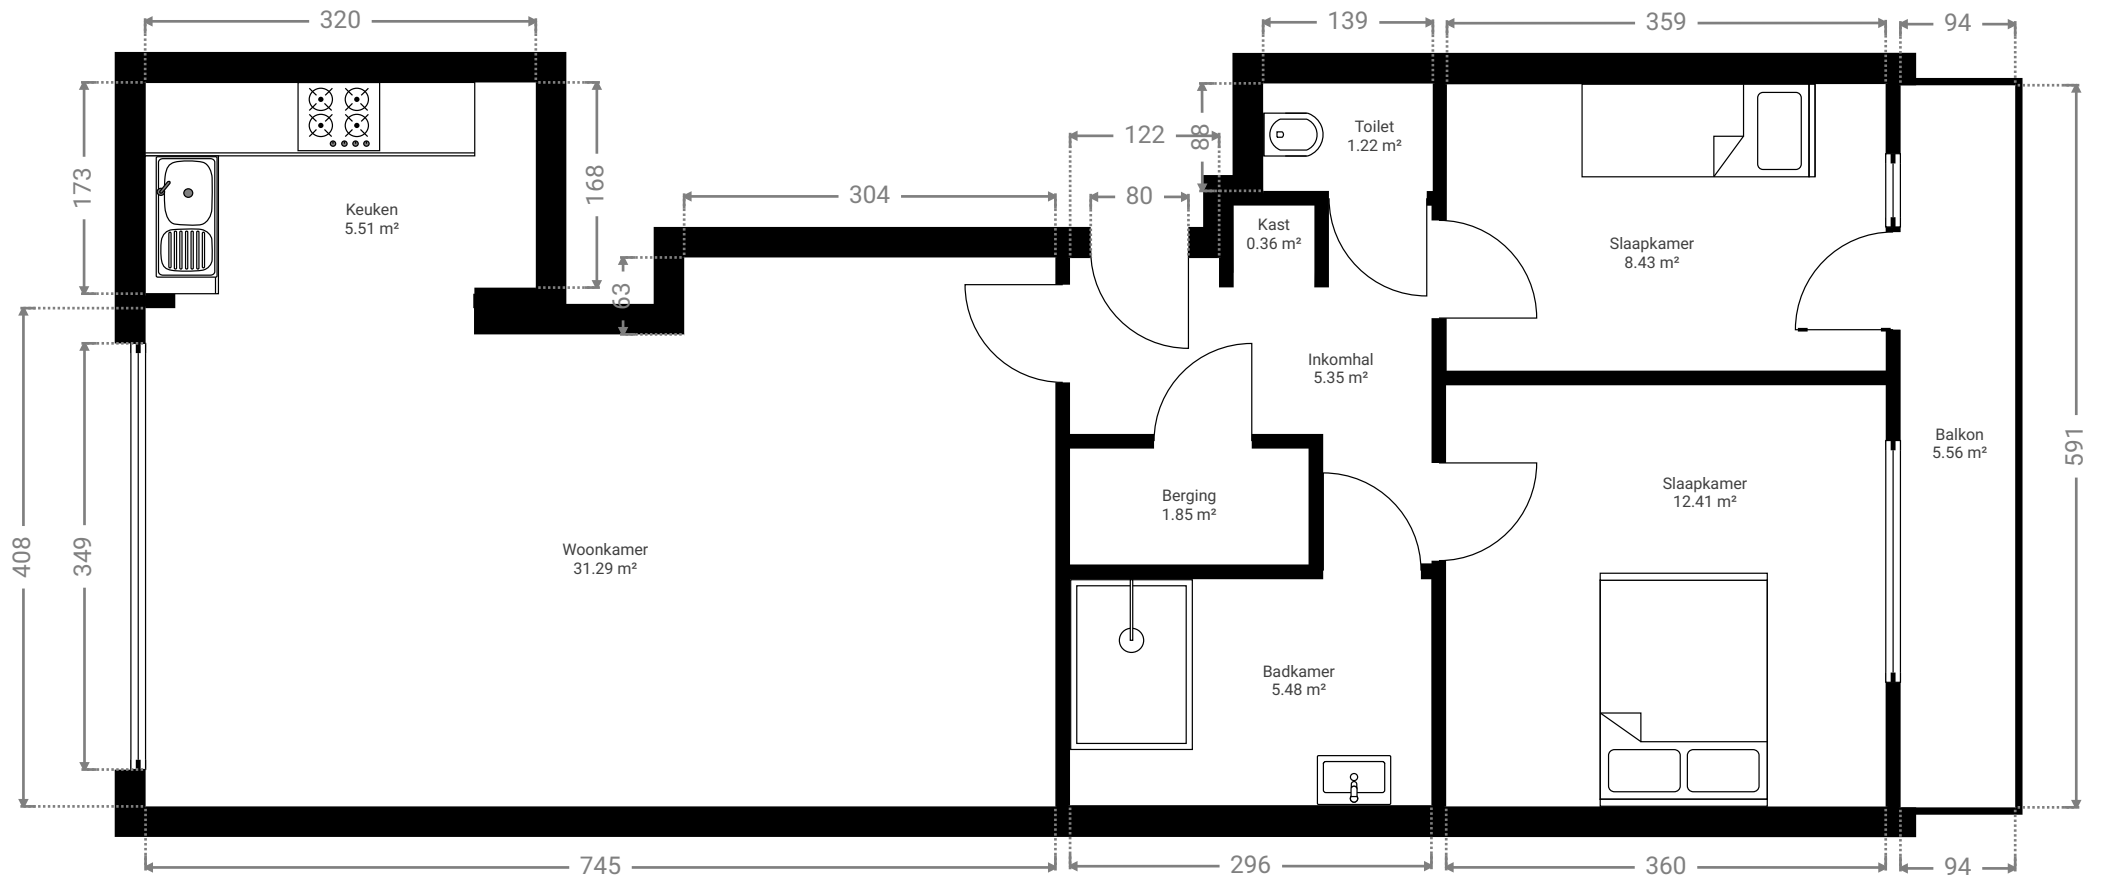

▼ 1^e Verdiep

▼ **Badkamer/1^e Verdiep**

WIDTH: 185 cm
LENGTH: 296 cm
PERIMETER: 962 cm

▼ **Balkon/1^e Verdiep**

WIDTH: 591 cm
LENGTH: 94 cm
PERIMETER: 1371 cm

▼ Berging/1^e Verdiep

WIDTH: 95 cm
LENGTH: 195 cm
PERIMETER: 581 cm

▼ Inkomhal/1^e Verdiep

WIDTH: 293 cm
LENGTH: 296 cm
PERIMETER: 1226 cm

▼ Kast/1^e Verdiep

WIDTH: 55 cm
LENGTH: 66 cm
PERIMETER: 242 cm

▼ Keuken/1^e Verdiep

WIDTH: 173 cm
LENGTH: 320 cm
PERIMETER: 986 cm

▼ Slaapkamer/1^e Verdiep

WIDTH: 345 cm
LENGTH: 360 cm
PERIMETER: 1410 cm

▼ Slaapkamer/1^e Verdiep

WIDTH: 235 cm
LENGTH: 360 cm
PERIMETER: 1188 cm

▼ Toilet/1^e Verdiep

WIDTH: 88 cm
LENGTH: 139 cm
PERIMETER: 454 cm

▼ Woonkamer/1^e Verdiep

WIDTH: 449 cm
LENGTH: 745 cm
PERIMETER: 2432 cm