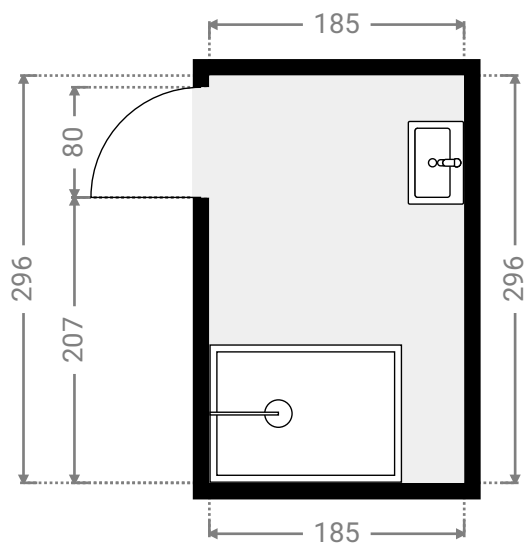

▼ 1^e Verdiep

▼ **Badkamer/1^e Verdiep**

WIDTH: 185 cm
LENGTH: 296 cm
PERIMETER: 962 cm

▼ **Balkon/1^e Verdiep**

WIDTH: 591 cm
LENGTH: 94 cm
PERIMETER: 1371 cm

▼ Berging/1^e Verdiep

WIDTH: 95 cm
LENGTH: 195 cm
PERIMETER: 581 cm

▼ Inkomhal/1^e Verdiep

WIDTH: 293 cm
LENGTH: 296 cm
PERIMETER: 1226 cm

▼ Kast/1^e Verdiep

WIDTH: 55 cm
LENGTH: 66 cm
PERIMETER: 242 cm

▼ Keuken/1^e Verdiep

WIDTH: 173 cm
LENGTH: 320 cm
PERIMETER: 986 cm

▼ Slaapkamer/1^e Verdiep

WIDTH: 345 cm
LENGTH: 360 cm
PERIMETER: 1410 cm

▼ Slaapkamer/1^e Verdiep

WIDTH: 235 cm
LENGTH: 360 cm
PERIMETER: 1188 cm

▼ Toilet/1^e Verdiep

WIDTH: 88 cm
LENGTH: 139 cm
PERIMETER: 454 cm

▼ Woonkamer/1^e Verdiep

WIDTH: 449 cm
LENGTH: 745 cm
PERIMETER: 2432 cm