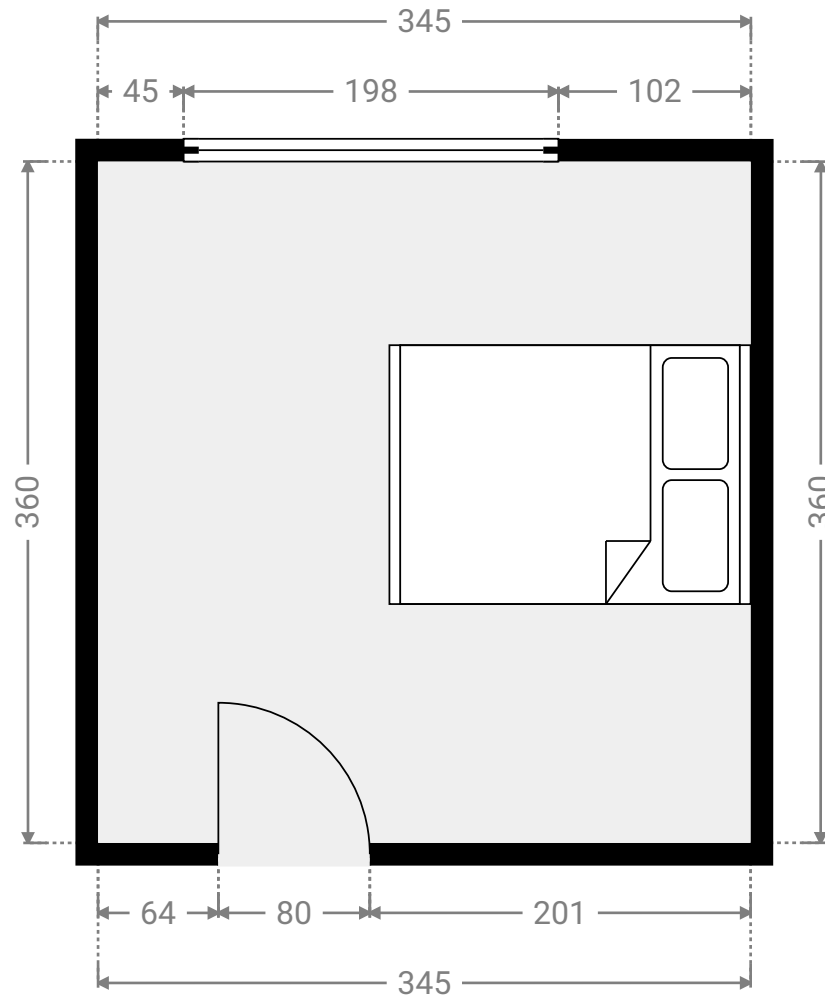

▼ 1^e Verdiep

▼ **Badkamer/1^e Verdiep**

WIDTH: 185 cm
LENGTH: 296 cm
PERIMETER: 962 cm

▼ **Balkon/1^e Verdiep**

WIDTH: 591 cm
LENGTH: 94 cm
PERIMETER: 1371 cm

▼ Berging/1^e Verdiep

WIDTH: 95 cm
LENGTH: 195 cm
PERIMETER: 581 cm

▼ Inkomhal/1^e Verdiep

WIDTH: 293 cm
LENGTH: 296 cm
PERIMETER: 1226 cm

▼ Kast/1^e Verdiep

WIDTH: 55 cm
LENGTH: 66 cm
PERIMETER: 242 cm

▼ Keuken/1^e Verdiep

WIDTH: 173 cm
LENGTH: 320 cm
PERIMETER: 986 cm

▼ Slaapkamer/1^e Verdiep

WIDTH: 345 cm
LENGTH: 360 cm
PERIMETER: 1410 cm

▼ Slaapkamer/1^e Verdiep

WIDTH: 235 cm
LENGTH: 360 cm
PERIMETER: 1188 cm

▼ Toilet/1^e Verdiep

WIDTH: 88 cm
LENGTH: 139 cm
PERIMETER: 454 cm

▼ Woonkamer/1^e Verdiep

WIDTH: 449 cm
LENGTH: 745 cm
PERIMETER: 2432 cm