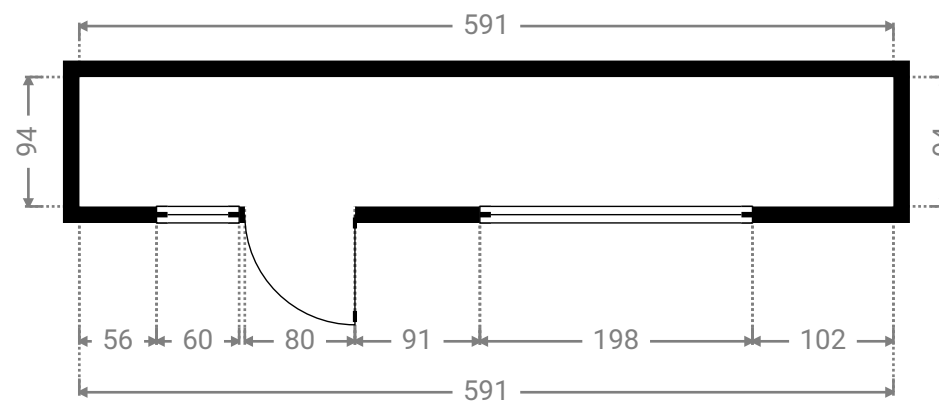

▼ 1^e Verdiep

▼ **Badkamer/1^e Verdiep**

WIDTH: 185 cm
LENGTH: 296 cm
PERIMETER: 962 cm

▼ **Balkon/1^e Verdiep**

WIDTH: 591 cm
LENGTH: 94 cm
PERIMETER: 1371 cm

▼ Berging/1^e Verdiep

WIDTH: 95 cm
LENGTH: 195 cm
PERIMETER: 581 cm

▼ Inkomhal/1^e Verdiep

WIDTH: 293 cm
LENGTH: 296 cm
PERIMETER: 1226 cm

▼ Kast/1^e Verdiep

WIDTH: 55 cm
LENGTH: 66 cm
PERIMETER: 242 cm

▼ Keuken/1^e Verdiep

WIDTH: 173 cm
LENGTH: 320 cm
PERIMETER: 986 cm

▼ Slaapkamer/1^e Verdiep

WIDTH: 345 cm
LENGTH: 360 cm
PERIMETER: 1410 cm

▼ Slaapkamer/1^e Verdiep

WIDTH: 235 cm
LENGTH: 360 cm
PERIMETER: 1188 cm

▼ Toilet/1^e Verdiep

WIDTH: 88 cm
LENGTH: 139 cm
PERIMETER: 454 cm

▼ Woonkamer/1^e Verdiep

WIDTH: 449 cm
LENGTH: 745 cm
PERIMETER: 2432 cm