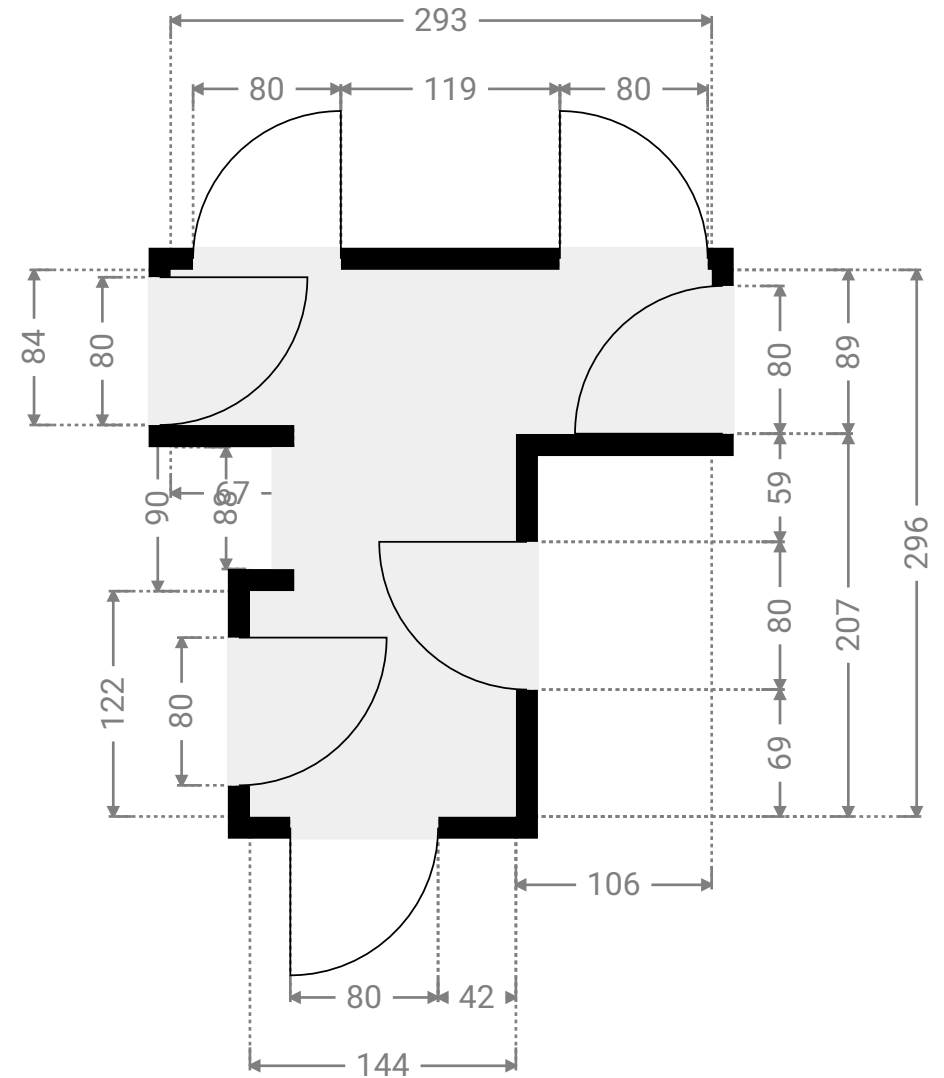

▼ 1^e Verdiep

▼ **Badkamer/1^e Verdiep**

WIDTH: 185 cm
LENGTH: 296 cm
PERIMETER: 962 cm

▼ **Balkon/1^e Verdiep**

WIDTH: 591 cm
LENGTH: 94 cm
PERIMETER: 1371 cm

▼ Berging/1^e Verdiep

WIDTH: 95 cm
LENGTH: 195 cm
PERIMETER: 581 cm

▼ Inkomhal/1^e Verdiep

WIDTH: 293 cm
LENGTH: 296 cm
PERIMETER: 1226 cm

▼ Kast/1^e Verdiep

WIDTH: 55 cm
LENGTH: 66 cm
PERIMETER: 242 cm

▼ Keuken/1^e Verdiep

WIDTH: 173 cm
LENGTH: 320 cm
PERIMETER: 986 cm

▼ Slaapkamer/1^e Verdiep

WIDTH: 345 cm
LENGTH: 360 cm
PERIMETER: 1410 cm

▼ Slaapkamer/1^e Verdiep

WIDTH: 235 cm
LENGTH: 360 cm
PERIMETER: 1188 cm

▼ Toilet/1^e Verdiep

WIDTH: 88 cm
LENGTH: 139 cm
PERIMETER: 454 cm

▼ Woonkamer/1^e Verdiep

WIDTH: 449 cm
LENGTH: 745 cm
PERIMETER: 2432 cm