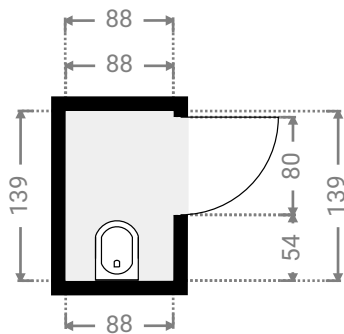

▼ 1^e Verdiep

▼ **Badkamer/1^e Verdiep**

WIDTH: 185 cm
LENGTH: 296 cm
PERIMETER: 962 cm

▼ **Balkon/1^e Verdiep**

WIDTH: 591 cm
LENGTH: 94 cm
PERIMETER: 1371 cm

▼ Berging/1^e Verdiep

WIDTH: 95 cm
LENGTH: 195 cm
PERIMETER: 581 cm

▼ Inkomhal/1^e Verdiep

WIDTH: 293 cm
LENGTH: 296 cm
PERIMETER: 1226 cm

▼ Kast/1^e Verdiep

WIDTH: 55 cm
LENGTH: 66 cm
PERIMETER: 242 cm

▼ Keuken/1^e Verdiep

WIDTH: 173 cm
LENGTH: 320 cm
PERIMETER: 986 cm

▼ Slaapkamer/1^e Verdiep

WIDTH: 345 cm
LENGTH: 360 cm
PERIMETER: 1410 cm

▼ Slaapkamer/1^e Verdiep

WIDTH: 235 cm
LENGTH: 360 cm
PERIMETER: 1188 cm

▼ Toilet/1^e Verdiep

WIDTH: 88 cm
LENGTH: 139 cm
PERIMETER: 454 cm

▼ Woonkamer/1^e Verdiep

WIDTH: 449 cm
LENGTH: 745 cm
PERIMETER: 2432 cm