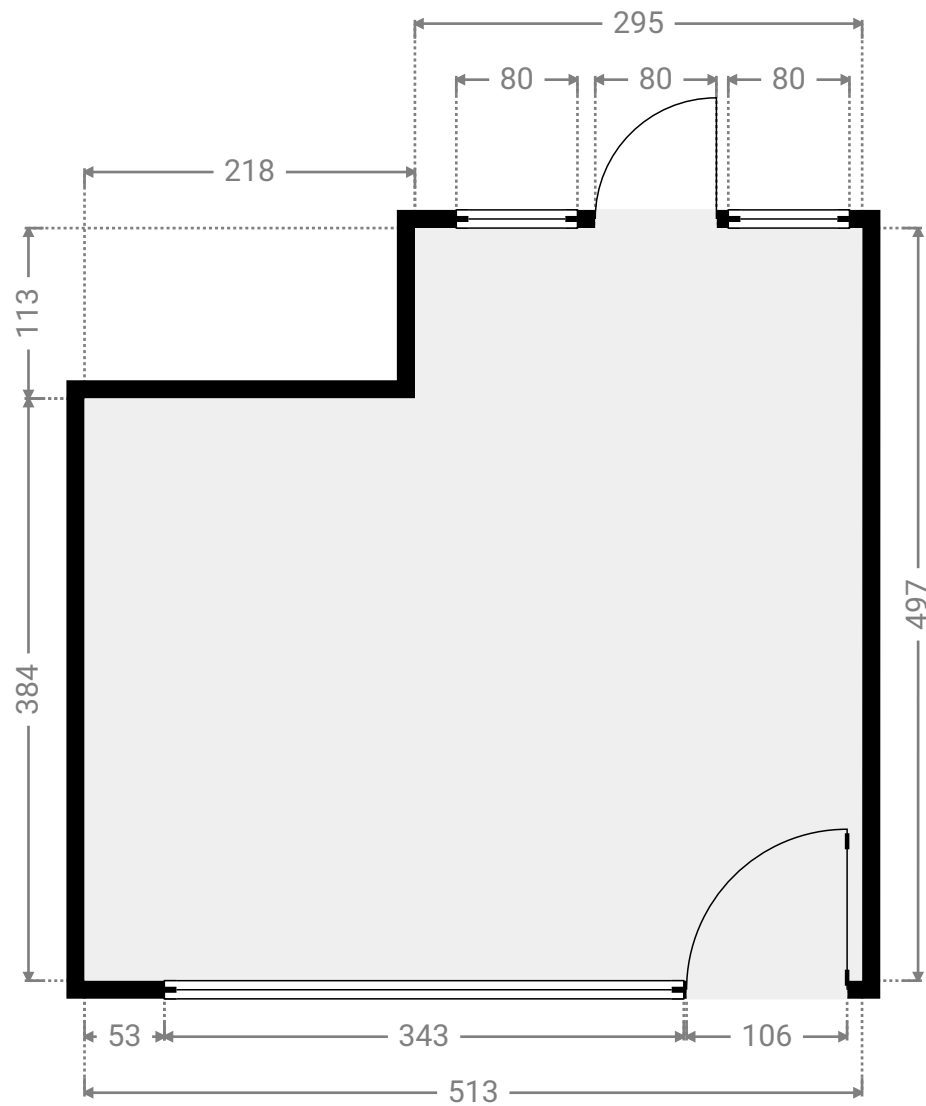

WIDTH: 247 cm
LENGTH: 466 cm
PERIMETER: 1426 cm

▼ **Keuken/Gelijkvloers**

WIDTH: 308 cm
LENGTH: 475 cm
PERIMETER: 1566 cm

▼ Polyvalente Ruimte/Gelijkvloers

WIDTH: 544 cm
LENGTH: 719 cm
PERIMETER: 2417 cm

▼ Polyvalente Ruimte/Gelijkvloers

WIDTH: 353 cm
LENGTH: 388 cm
PERIMETER: 1482 cm

▼ Polyvalente Ruimte/Gelijkvloers

WIDTH: 605 cm
LENGTH: 407 cm
PERIMETER: 2024 cm

▼ Polyvalente Ruimte/Gelijkvloers

WIDTH: 308 cm
LENGTH: 394 cm
PERIMETER: 1356 cm

▼ Polyvalente Ruimte/Gelijkvloers

WIDTH: 337 cm
LENGTH: 474 cm
PERIMETER: 1623 cm

▼ Polyvalente Ruimte/Gelijkvloers

WIDTH: 657 cm
LENGTH: 550 cm
PERIMETER: 2327 cm

▼ Polyvalente Ruimte/Gelijkvloers

WIDTH: 513 cm
LENGTH: 497 cm
PERIMETER: 2021 cm

▼ Toilet/Gelijkvloers

WIDTH: 87 cm
LENGTH: 119 cm
PERIMETER: 412 cm

▼ Toilet/Gelijkvloers

WIDTH: 170 cm
LENGTH: 99 cm
PERIMETER: 538 cm

▼ Toilet/Gelijkvloers

WIDTH: 206 cm
LENGTH: 100 cm
PERIMETER: 612 cm