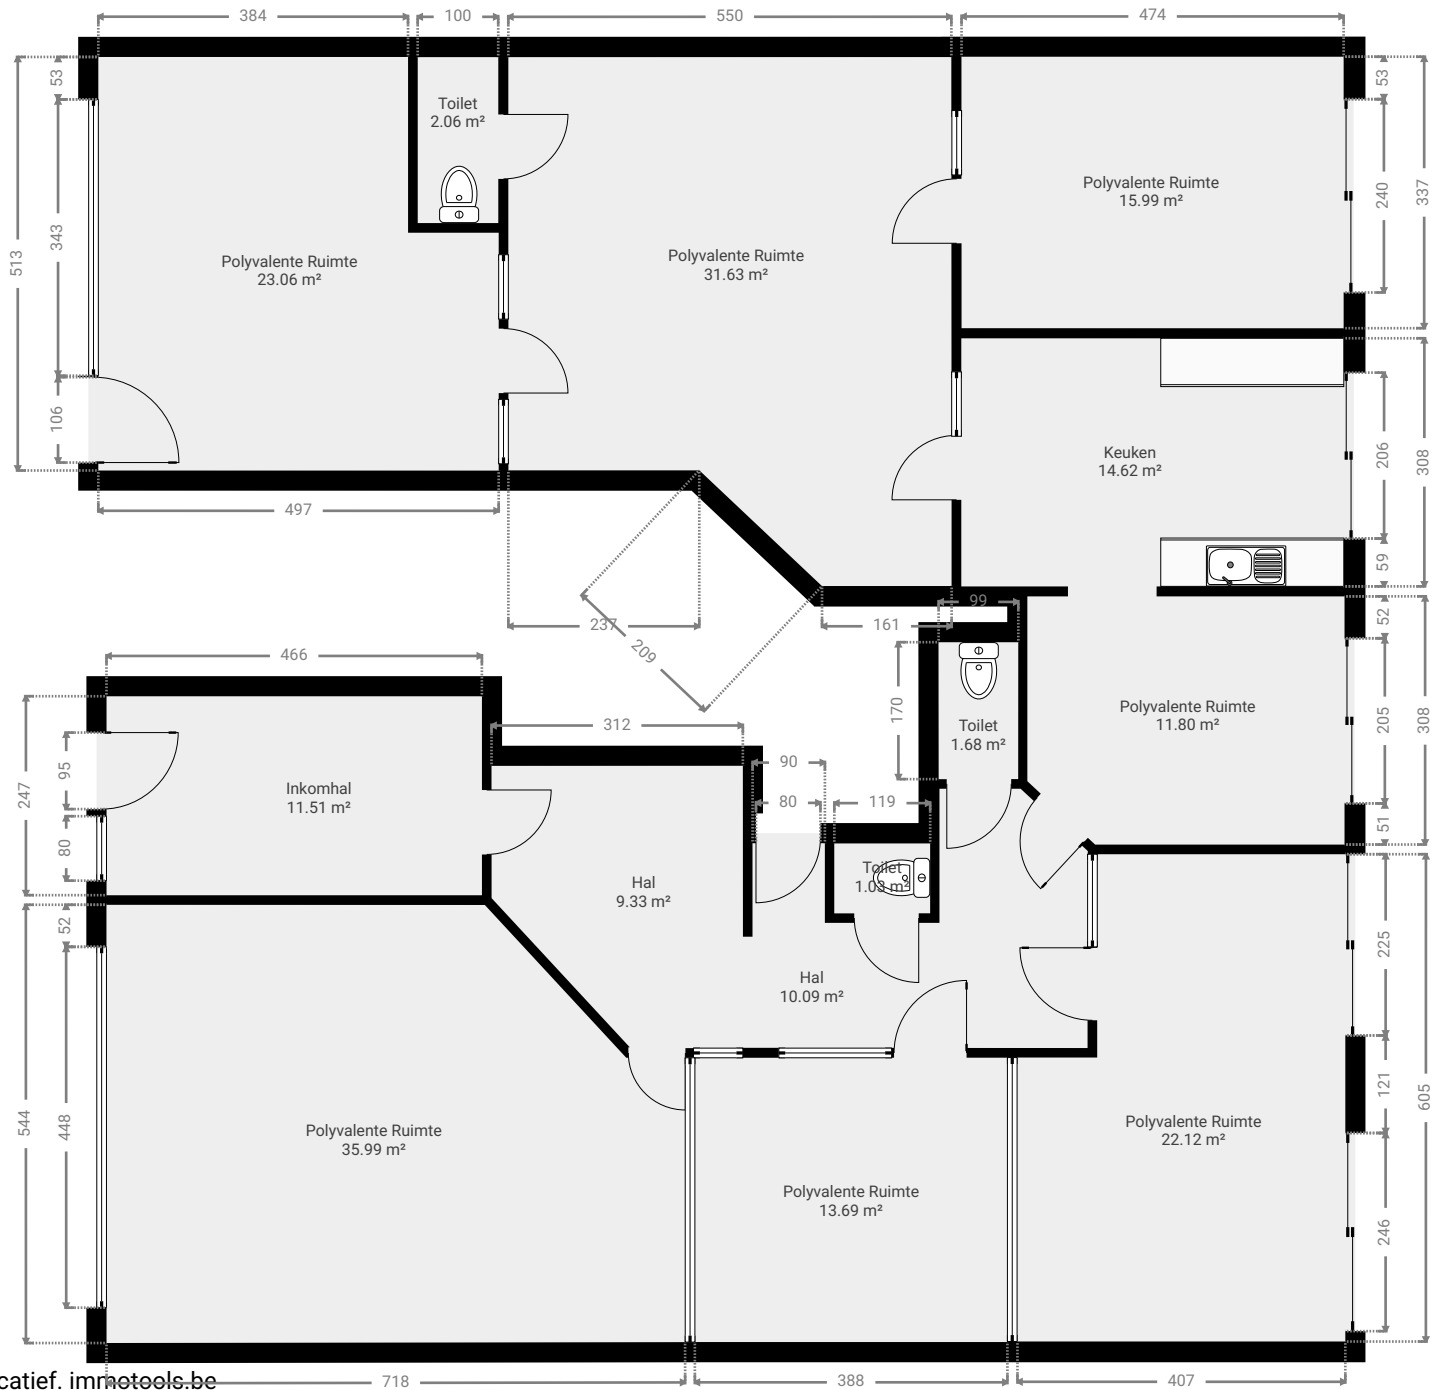

▼ Gelijkvloers

Alle afmetingen zijn louter indicatief. immotools.be

▼ Hal/Gelijkvloers

WIDTH: 351 cm
LENGTH: 312 cm
PERIMETER: 1220 cm

▼ Hal/Gelijkvloers

WIDTH: 322 cm
LENGTH: 416 cm
PERIMETER: 1627 cm

▼ **Inkomhal/Gelijkvloers**

WIDTH: 247 cm
LENGTH: 466 cm
PERIMETER: 1426 cm

▼ **Keuken/Gelijkvloers**

WIDTH: 308 cm
LENGTH: 475 cm
PERIMETER: 1566 cm

▼ Polyvalente Ruimte/Gelijkvloers

WIDTH: 544 cm
LENGTH: 719 cm
PERIMETER: 2417 cm

▼ Polyvalente Ruimte/Gelijkvloers

WIDTH: 353 cm
LENGTH: 388 cm
PERIMETER: 1482 cm

▼ Polyvalente Ruimte/Gelijkvloers

WIDTH: 605 cm
LENGTH: 407 cm
PERIMETER: 2024 cm

▼ Polyvalente Ruimte/Gelijkvloers

WIDTH: 308 cm
LENGTH: 394 cm
PERIMETER: 1356 cm

▼ Toilet/Gelijkvloers

WIDTH: 87 cm
LENGTH: 119 cm
PERIMETER: 412 cm

▼ Toilet/Gelijkvloers

WIDTH: 170 cm
LENGTH: 99 cm
PERIMETER: 538 cm

▼ Toilet/Gelijkvloers

WIDTH: 206 cm
LENGTH: 100 cm
PERIMETER: 612 cm