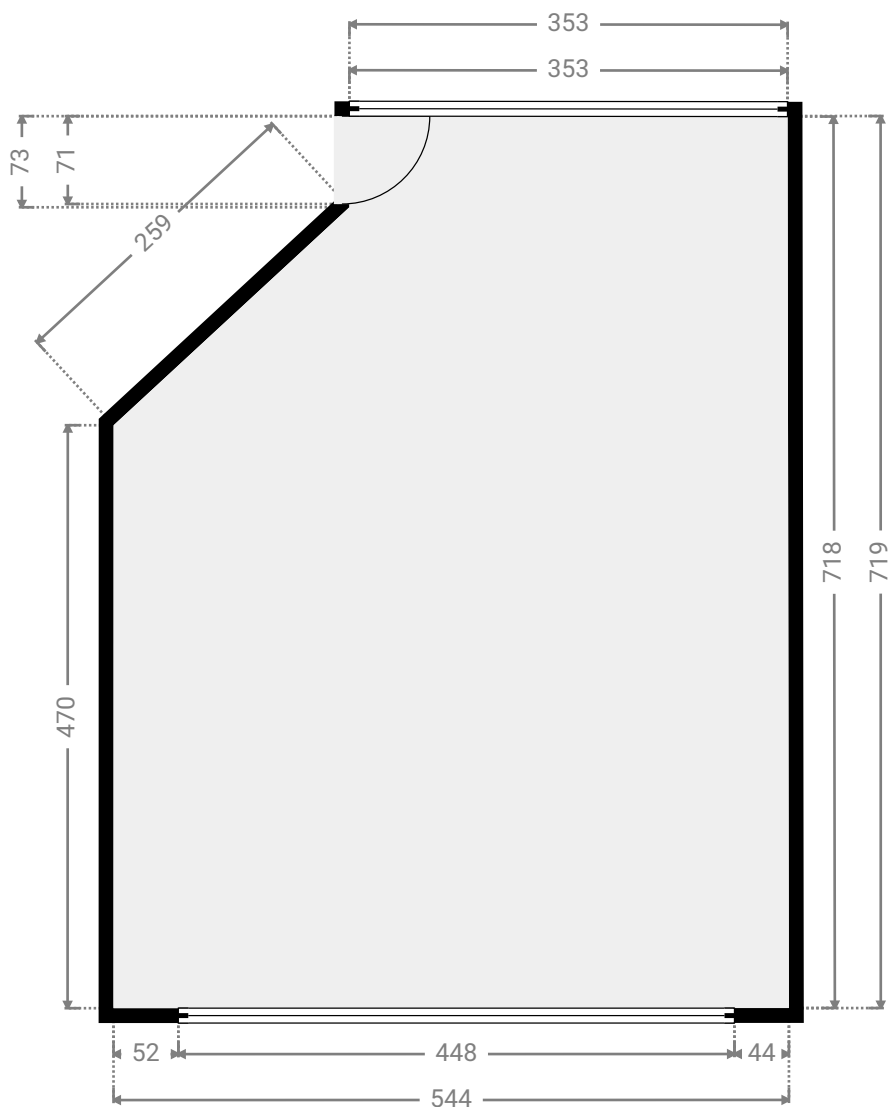

▼ Gelijkvloers

Alle afmetingen zijn louter indicatief. immotools.be

▼ Hal/Gelijkvloers

WIDTH: 351 cm
LENGTH: 312 cm
PERIMETER: 1220 cm

▼ Hal/Gelijkvloers

WIDTH: 322 cm
LENGTH: 416 cm
PERIMETER: 1627 cm

▼ **Inkomhal/Gelijkvloers**

WIDTH: 247 cm
LENGTH: 466 cm
PERIMETER: 1426 cm

▼ **Keuken/Gelijkvloers**

WIDTH: 308 cm
LENGTH: 475 cm
PERIMETER: 1566 cm

▼ Polyvalente Ruimte/Gelijkvloers

WIDTH: 544 cm
LENGTH: 719 cm
PERIMETER: 2417 cm

▼ Polyvalente Ruimte/Gelijkvloers

WIDTH: 353 cm
LENGTH: 388 cm
PERIMETER: 1482 cm

▼ Polyvalente Ruimte/Gelijkvloers

WIDTH: 605 cm
LENGTH: 407 cm
PERIMETER: 2024 cm

▼ Polyvalente Ruimte/Gelijkvloers

WIDTH: 308 cm
LENGTH: 394 cm
PERIMETER: 1356 cm

▼ Polyvalente Ruimte/Gelijkvloers

WIDTH: 337 cm
LENGTH: 474 cm
PERIMETER: 1623 cm

▼ Polyvalente Ruimte/Gelijkvloers

WIDTH: 657 cm
LENGTH: 550 cm
PERIMETER: 2327 cm

▼ Polyvalente Ruimte/Gelijkvloers

WIDTH: 513 cm
LENGTH: 497 cm
PERIMETER: 2021 cm