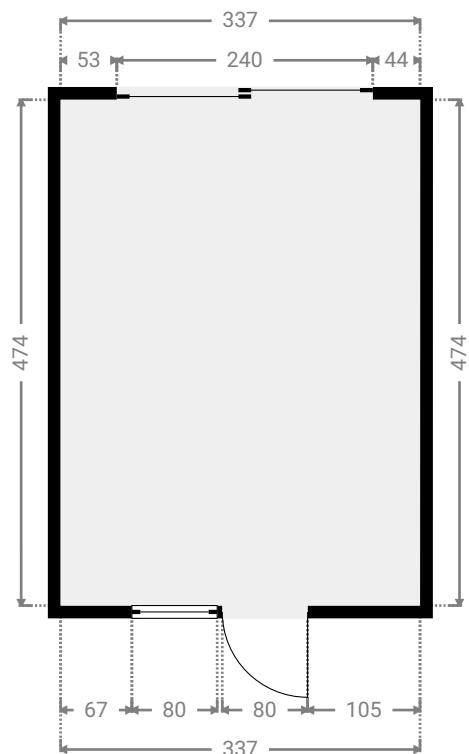

WIDTH: 247 cm
LENGTH: 466 cm
PERIMETER: 1426 cm

▼ **Keuken/Gelijkvloers**

WIDTH: 308 cm
LENGTH: 475 cm
PERIMETER: 1566 cm

▼ Polyvalente Ruimte/Gelijkvloers

WIDTH: 544 cm
LENGTH: 719 cm
PERIMETER: 2417 cm

▼ Polyvalente Ruimte/Gelijkvloers

WIDTH: 353 cm
LENGTH: 388 cm
PERIMETER: 1482 cm

▼ Polyvalente Ruimte/Gelijkvloers

WIDTH: 605 cm
LENGTH: 407 cm
PERIMETER: 2024 cm

▼ Polyvalente Ruimte/Gelijkvloers

WIDTH: 308 cm
LENGTH: 394 cm
PERIMETER: 1356 cm

▼ Polyvalente Ruimte/Gelijkvloers

WIDTH: 337 cm
LENGTH: 474 cm
PERIMETER: 1623 cm

▼ Polyvalente Ruimte/Gelijkvloers

WIDTH: 657 cm
LENGTH: 550 cm
PERIMETER: 2327 cm

▼ Polyvalente Ruimte/Gelijkvloers

WIDTH: 513 cm
LENGTH: 497 cm
PERIMETER: 2021 cm

▼ Toilet/Gelijkvloers

WIDTH: 87 cm
LENGTH: 119 cm
PERIMETER: 412 cm

▼ Toilet/Gelijkvloers

WIDTH: 170 cm
LENGTH: 99 cm
PERIMETER: 538 cm

▼ Toilet/Gelijkvloers

WIDTH: 206 cm
LENGTH: 100 cm
PERIMETER: 612 cm