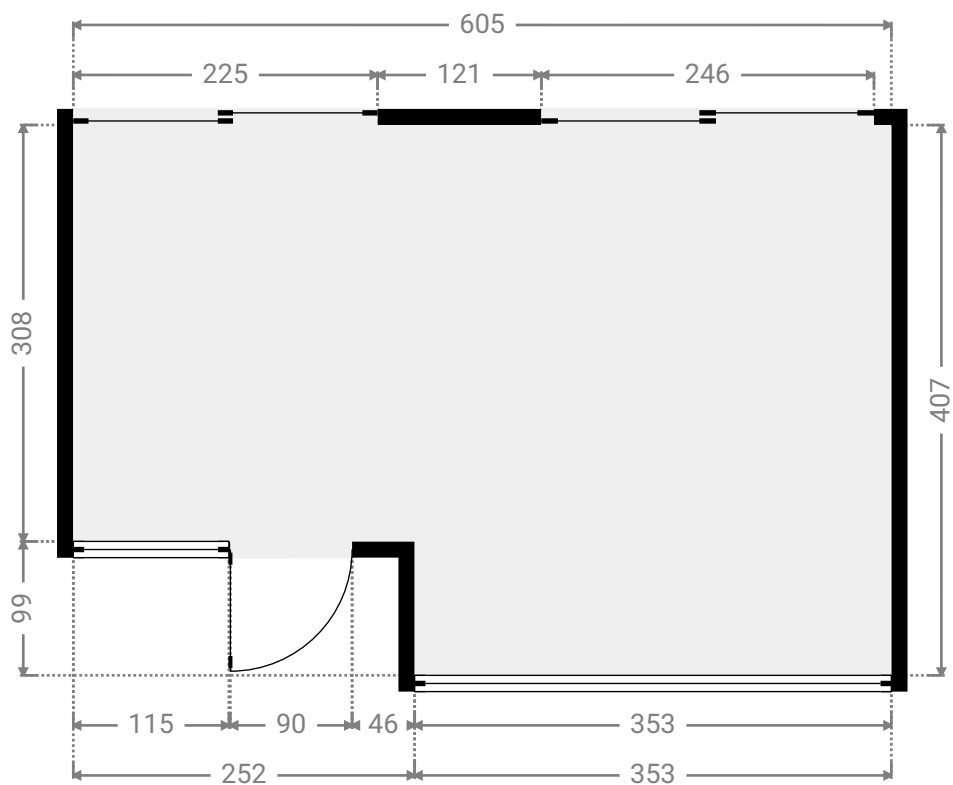

▼ Gelijkvloers

Alle afmetingen zijn louter indicatief. immotools.be

▼ Hal/Gelijkvloers

WIDTH: 351 cm
LENGTH: 312 cm
PERIMETER: 1220 cm

▼ Hal/Gelijkvloers

WIDTH: 322 cm
LENGTH: 416 cm
PERIMETER: 1627 cm

▼ **Inkomhal/Gelijkvloers**

WIDTH: 247 cm
LENGTH: 466 cm
PERIMETER: 1426 cm

▼ **Keuken/Gelijkvloers**

WIDTH: 308 cm
LENGTH: 475 cm
PERIMETER: 1566 cm

▼ Polyvalente Ruimte/Gelijkvloers

WIDTH: 544 cm
LENGTH: 719 cm
PERIMETER: 2417 cm

▼ Polyvalente Ruimte/Gelijkvloers

WIDTH: 353 cm
LENGTH: 388 cm
PERIMETER: 1482 cm

▼ Polyvalente Ruimte/Gelijkvloers

WIDTH: 605 cm
LENGTH: 407 cm
PERIMETER: 2024 cm

▼ Polyvalente Ruimte/Gelijkvloers

WIDTH: 308 cm
LENGTH: 394 cm
PERIMETER: 1356 cm

▼ Polyvalente Ruimte/Gelijkvloers

WIDTH: 337 cm
LENGTH: 474 cm
PERIMETER: 1623 cm

▼ Polyvalente Ruimte/Gelijkvloers

WIDTH: 657 cm
LENGTH: 550 cm
PERIMETER: 2327 cm

▼ Polyvalente Ruimte/Gelijkvloers

WIDTH: 513 cm
LENGTH: 497 cm
PERIMETER: 2021 cm