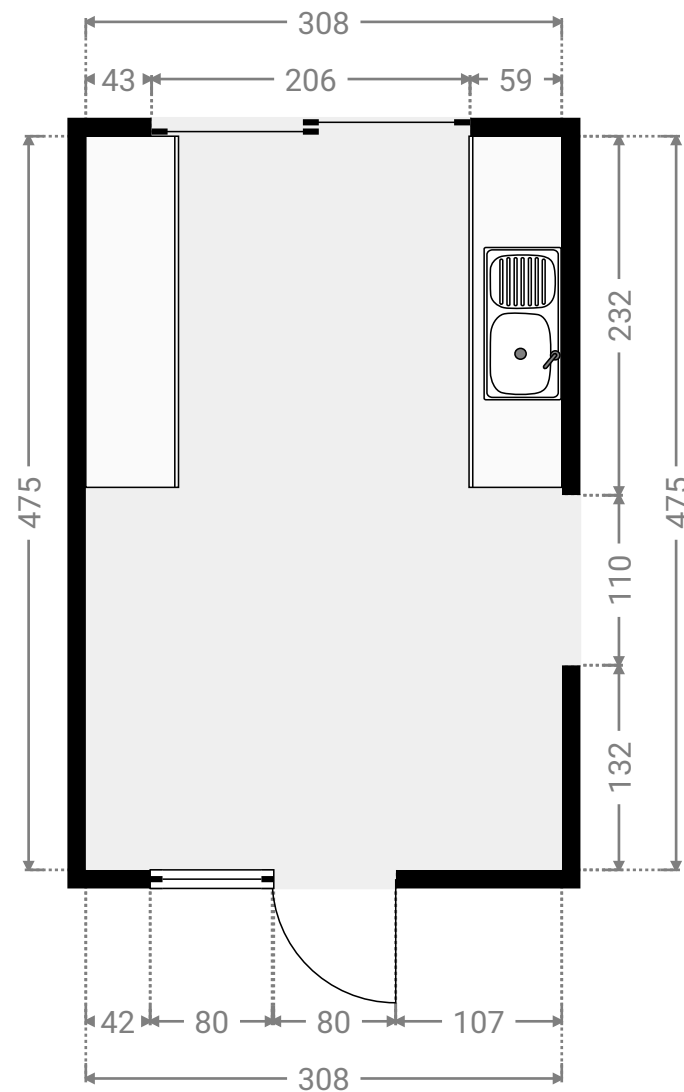

▼ Gelijkvloers

Alle afmetingen zijn louter indicatief. immotools.be

▼ Hal/Gelijkvloers

WIDTH: 351 cm
LENGTH: 312 cm
PERIMETER: 1220 cm

▼ Hal/Gelijkvloers

WIDTH: 322 cm
LENGTH: 416 cm
PERIMETER: 1627 cm

▼ **Inkomhal/Gelijkvloers**

WIDTH: 247 cm
LENGTH: 466 cm
PERIMETER: 1426 cm

▼ **Keuken/Gelijkvloers**

WIDTH: 308 cm
LENGTH: 475 cm
PERIMETER: 1566 cm

▼ Polyvalente Ruimte/Gelijkvloers

WIDTH: 544 cm
LENGTH: 719 cm
PERIMETER: 2417 cm

▼ Polyvalente Ruimte/Gelijkvloers

WIDTH: 353 cm
LENGTH: 388 cm
PERIMETER: 1482 cm

▼ Polyvalente Ruimte/Gelijkvloers

WIDTH: 605 cm
LENGTH: 407 cm
PERIMETER: 2024 cm

▼ Polyvalente Ruimte/Gelijkvloers

WIDTH: 308 cm
LENGTH: 394 cm
PERIMETER: 1356 cm

▼ Toilet/Gelijkvloers

WIDTH: 87 cm
LENGTH: 119 cm
PERIMETER: 412 cm

▼ Toilet/Gelijkvloers

WIDTH: 170 cm
LENGTH: 99 cm
PERIMETER: 538 cm

▼ Toilet/Gelijkvloers

WIDTH: 206 cm
LENGTH: 100 cm
PERIMETER: 612 cm