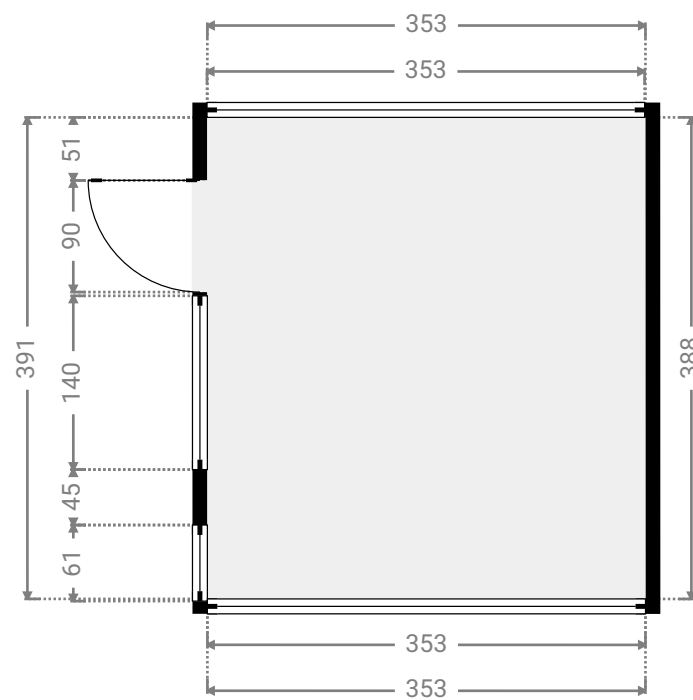

▼ Gelijkvloers

Alle afmetingen zijn louter indicatief. immotools.be

▼ Hal/Gelijkvloers

WIDTH: 351 cm
LENGTH: 312 cm
PERIMETER: 1220 cm

▼ Hal/Gelijkvloers

WIDTH: 322 cm
LENGTH: 416 cm
PERIMETER: 1627 cm

▼ **Inkomhal/Gelijkvloers**

WIDTH: 247 cm
LENGTH: 466 cm
PERIMETER: 1426 cm

▼ **Keuken/Gelijkvloers**

WIDTH: 308 cm
LENGTH: 475 cm
PERIMETER: 1566 cm

▼ Polyvalente Ruimte/Gelijkvloers

WIDTH: 544 cm
LENGTH: 719 cm
PERIMETER: 2417 cm

▼ Polyvalente Ruimte/Gelijkvloers

WIDTH: 353 cm
LENGTH: 388 cm
PERIMETER: 1482 cm

▼ Polyvalente Ruimte/Gelijkvloers

WIDTH: 605 cm
LENGTH: 407 cm
PERIMETER: 2024 cm

▼ Polyvalente Ruimte/Gelijkvloers

WIDTH: 308 cm
LENGTH: 394 cm
PERIMETER: 1356 cm

▼ Polyvalente Ruimte/Gelijkvloers

WIDTH: 337 cm
LENGTH: 474 cm
PERIMETER: 1623 cm

▼ Polyvalente Ruimte/Gelijkvloers

WIDTH: 657 cm
LENGTH: 550 cm
PERIMETER: 2327 cm

▼ Polyvalente Ruimte/Gelijkvloers

WIDTH: 513 cm
LENGTH: 497 cm
PERIMETER: 2021 cm