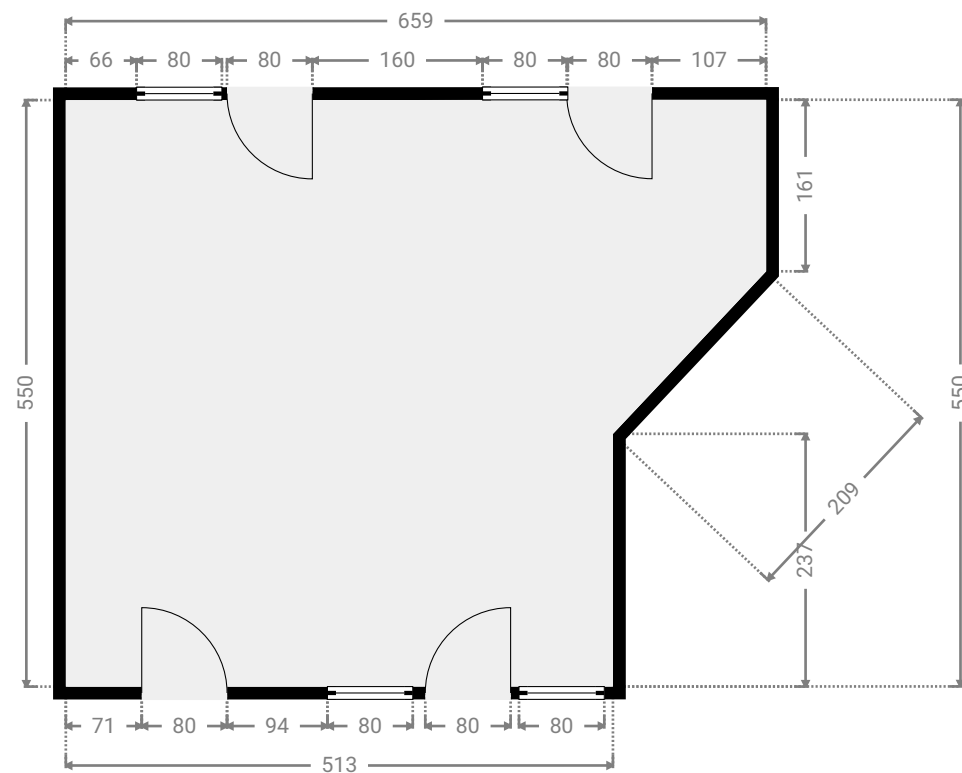

WIDTH: 247 cm
LENGTH: 466 cm
PERIMETER: 1426 cm

▼ **Keuken/Gelijkvloers**

WIDTH: 308 cm
LENGTH: 475 cm
PERIMETER: 1566 cm

▼ Polyvalente Ruimte/Gelijkvloers

WIDTH: 544 cm
LENGTH: 719 cm
PERIMETER: 2417 cm

▼ Polyvalente Ruimte/Gelijkvloers

WIDTH: 353 cm
LENGTH: 388 cm
PERIMETER: 1482 cm

▼ Polyvalente Ruimte/Gelijkvloers

WIDTH: 605 cm
LENGTH: 407 cm
PERIMETER: 2024 cm

▼ Polyvalente Ruimte/Gelijkvloers

WIDTH: 308 cm
LENGTH: 394 cm
PERIMETER: 1356 cm

▼ Polyvalente Ruimte/Gelijkvloers

WIDTH: 337 cm
LENGTH: 474 cm
PERIMETER: 1623 cm

▼ Polyvalente Ruimte/Gelijkvloers

WIDTH: 657 cm
LENGTH: 550 cm
PERIMETER: 2327 cm

▼ Polyvalente Ruimte/Gelijkvloers

WIDTH: 513 cm
LENGTH: 497 cm
PERIMETER: 2021 cm

▼ Toilet/Gelijkvloers

WIDTH: 87 cm
LENGTH: 119 cm
PERIMETER: 412 cm

▼ Toilet/Gelijkvloers

WIDTH: 170 cm
LENGTH: 99 cm
PERIMETER: 538 cm

▼ Toilet/Gelijkvloers

WIDTH: 206 cm
LENGTH: 100 cm
PERIMETER: 612 cm