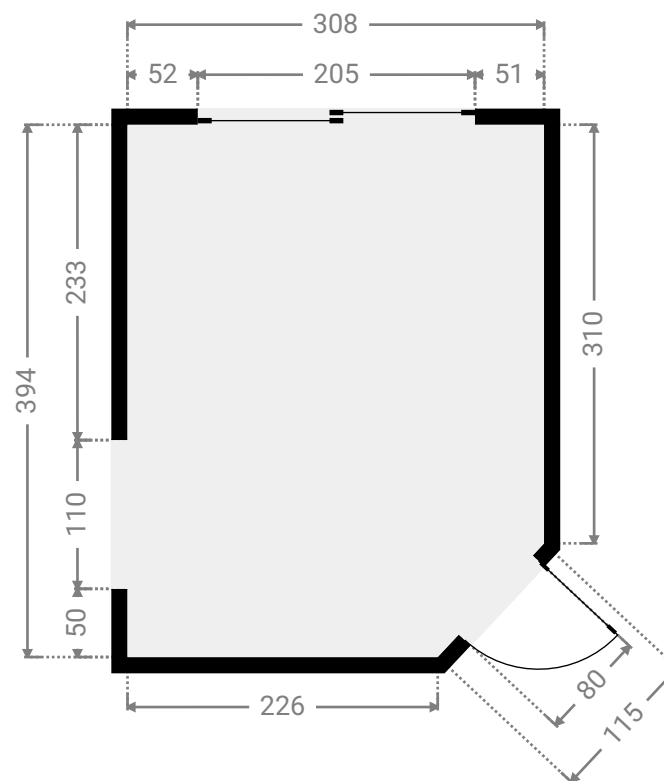

WIDTH: 247 cm
LENGTH: 466 cm
PERIMETER: 1426 cm

▼ **Keuken/Gelijkvloers**

WIDTH: 308 cm
LENGTH: 475 cm
PERIMETER: 1566 cm

▼ Polyvalente Ruimte/Gelijkvloers

WIDTH: 544 cm
LENGTH: 719 cm
PERIMETER: 2417 cm

▼ Polyvalente Ruimte/Gelijkvloers

WIDTH: 353 cm
LENGTH: 388 cm
PERIMETER: 1482 cm

▼ Polyvalente Ruimte/Gelijkvloers

WIDTH: 605 cm
LENGTH: 407 cm
PERIMETER: 2024 cm

▼ Polyvalente Ruimte/Gelijkvloers

WIDTH: 308 cm
LENGTH: 394 cm
PERIMETER: 1356 cm

▼ Polyvalente Ruimte/Gelijkvloers

WIDTH: 337 cm
LENGTH: 474 cm
PERIMETER: 1623 cm

▼ Polyvalente Ruimte/Gelijkvloers

WIDTH: 657 cm
LENGTH: 550 cm
PERIMETER: 2327 cm

▼ Polyvalente Ruimte/Gelijkvloers

WIDTH: 513 cm
LENGTH: 497 cm
PERIMETER: 2021 cm

▼ Toilet/Gelijkvloers

WIDTH: 87 cm
LENGTH: 119 cm
PERIMETER: 412 cm

▼ Toilet/Gelijkvloers

WIDTH: 170 cm
LENGTH: 99 cm
PERIMETER: 538 cm

▼ Toilet/Gelijkvloers

WIDTH: 206 cm
LENGTH: 100 cm
PERIMETER: 612 cm