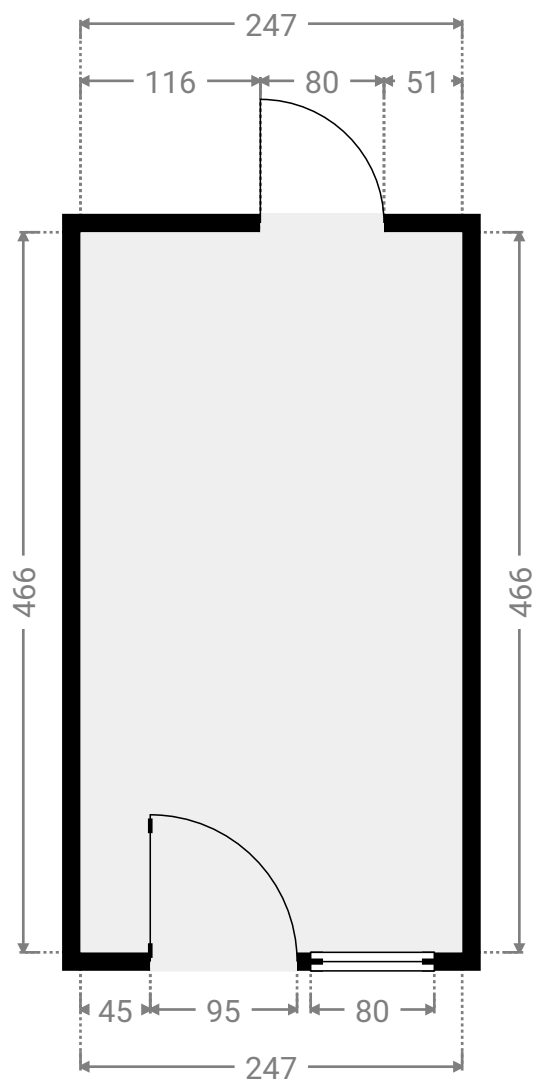

▼ Gelijkvloers

Alle afmetingen zijn louter indicatief. immotools.be

▼ Hal/Gelijkvloers

WIDTH: 351 cm
LENGTH: 312 cm
PERIMETER: 1220 cm

▼ Hal/Gelijkvloers

WIDTH: 322 cm
LENGTH: 416 cm
PERIMETER: 1627 cm

▼ **Inkomhal/Gelijkvloers**

WIDTH: 247 cm
LENGTH: 466 cm
PERIMETER: 1426 cm

▼ **Keuken/Gelijkvloers**

WIDTH: 308 cm
LENGTH: 475 cm
PERIMETER: 1566 cm

▼ Polyvalente Ruimte/Gelijkvloers

WIDTH: 544 cm
LENGTH: 719 cm
PERIMETER: 2417 cm

▼ Polyvalente Ruimte/Gelijkvloers

WIDTH: 353 cm
LENGTH: 388 cm
PERIMETER: 1482 cm

▼ Polyvalente Ruimte/Gelijkvloers

WIDTH: 605 cm
LENGTH: 407 cm
PERIMETER: 2024 cm

▼ Polyvalente Ruimte/Gelijkvloers

WIDTH: 308 cm
LENGTH: 394 cm
PERIMETER: 1356 cm

▼ Toilet/Gelijkvloers

WIDTH: 87 cm
LENGTH: 119 cm
PERIMETER: 412 cm

▼ Toilet/Gelijkvloers

WIDTH: 170 cm
LENGTH: 99 cm
PERIMETER: 538 cm

▼ Toilet/Gelijkvloers

WIDTH: 206 cm
LENGTH: 100 cm
PERIMETER: 612 cm