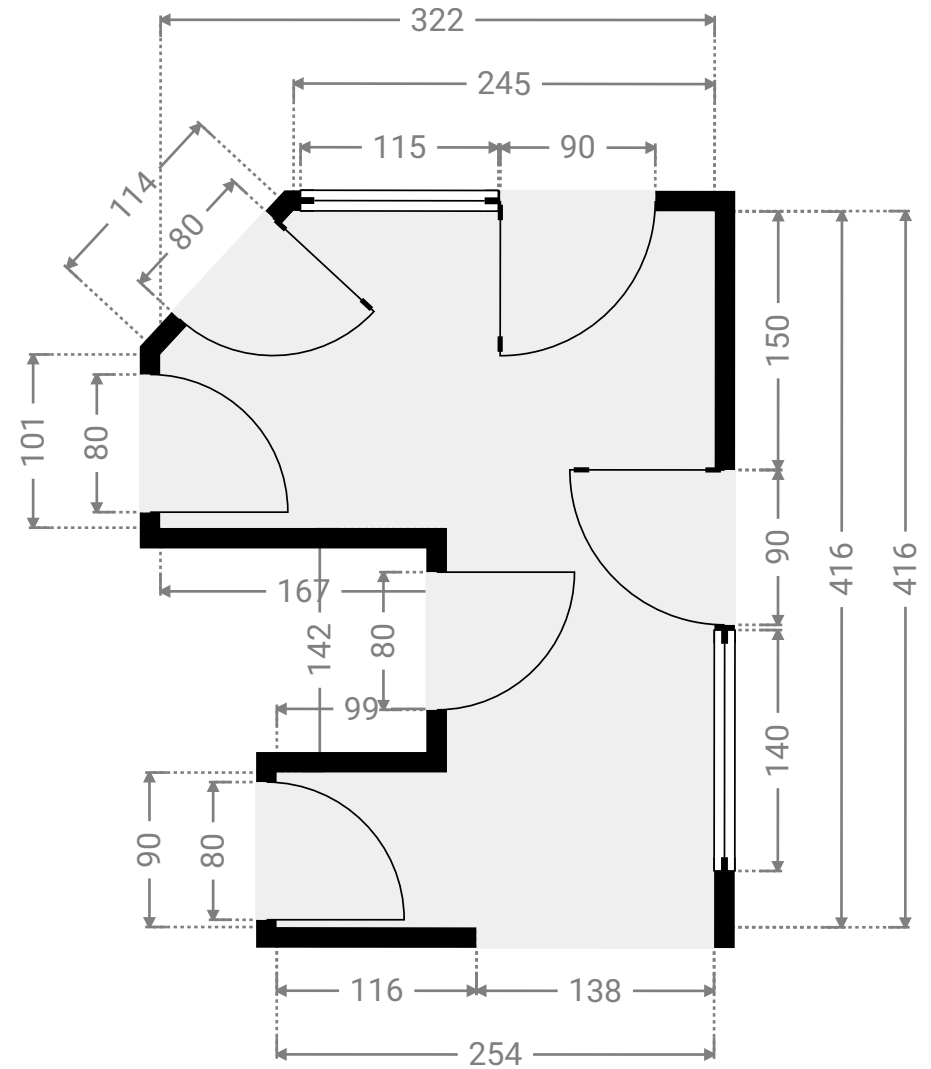

▼ Gelijkvloers

Alle afmetingen zijn louter indicatief. immotools.be

▼ Hal/Gelijkvloers

WIDTH: 351 cm
LENGTH: 312 cm
PERIMETER: 1220 cm

▼ Hal/Gelijkvloers

WIDTH: 322 cm
LENGTH: 416 cm
PERIMETER: 1627 cm

▼ **Inkomhal/Gelijkvloers**

WIDTH: 247 cm
LENGTH: 466 cm
PERIMETER: 1426 cm

▼ **Keuken/Gelijkvloers**

WIDTH: 308 cm
LENGTH: 475 cm
PERIMETER: 1566 cm

▼ Polyvalente Ruimte/Gelijkvloers

WIDTH: 544 cm
LENGTH: 719 cm
PERIMETER: 2417 cm

▼ Polyvalente Ruimte/Gelijkvloers

WIDTH: 353 cm
LENGTH: 388 cm
PERIMETER: 1482 cm

▼ Polyvalente Ruimte/Gelijkvloers

WIDTH: 605 cm
LENGTH: 407 cm
PERIMETER: 2024 cm

▼ Polyvalente Ruimte/Gelijkvloers

WIDTH: 308 cm
LENGTH: 394 cm
PERIMETER: 1356 cm

▼ Toilet/Gelijkvloers

WIDTH: 87 cm
LENGTH: 119 cm
PERIMETER: 412 cm

▼ Toilet/Gelijkvloers

WIDTH: 170 cm
LENGTH: 99 cm
PERIMETER: 538 cm

▼ Toilet/Gelijkvloers

WIDTH: 206 cm
LENGTH: 100 cm
PERIMETER: 612 cm