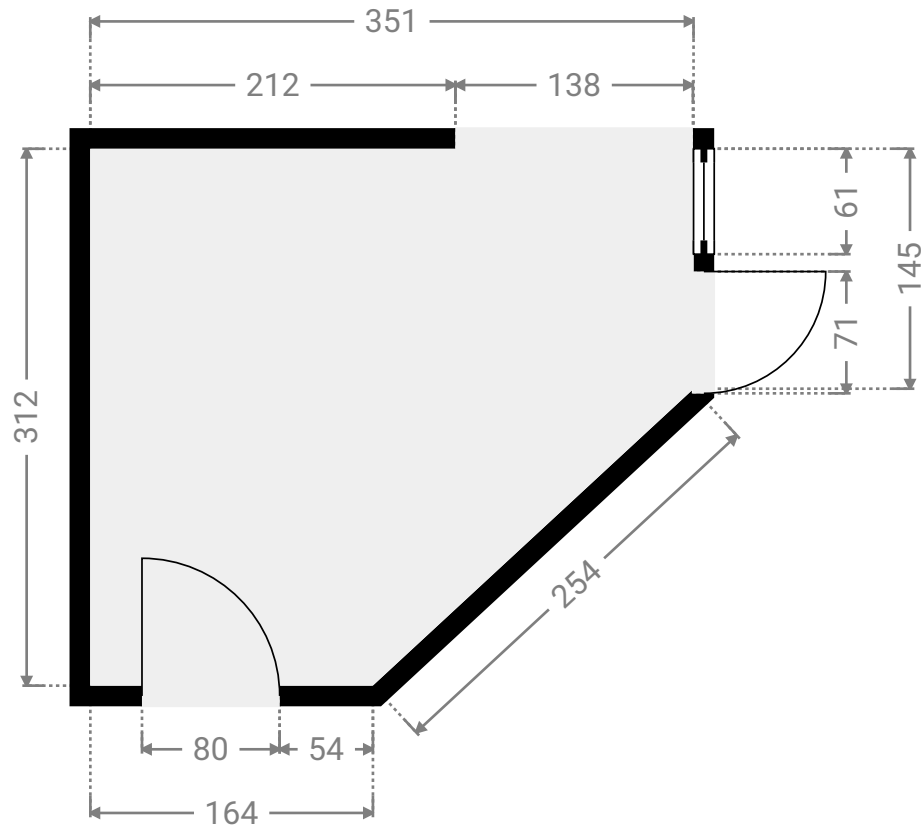

▼ Gelijkvloers

Alle afmetingen zijn louter indicatief. immotools.be

▼ Hal/Gelijkvloers

WIDTH: 351 cm
LENGTH: 312 cm
PERIMETER: 1220 cm

▼ Hal/Gelijkvloers

WIDTH: 322 cm
LENGTH: 416 cm
PERIMETER: 1627 cm

▼ **Inkomhal/Gelijkvloers**

WIDTH: 247 cm
LENGTH: 466 cm
PERIMETER: 1426 cm

▼ **Keuken/Gelijkvloers**

WIDTH: 308 cm
LENGTH: 475 cm
PERIMETER: 1566 cm

▼ Polyvalente Ruimte/Gelijkvloers

WIDTH: 544 cm
LENGTH: 719 cm
PERIMETER: 2417 cm

▼ Polyvalente Ruimte/Gelijkvloers

WIDTH: 353 cm
LENGTH: 388 cm
PERIMETER: 1482 cm

▼ Polyvalente Ruimte/Gelijkvloers

WIDTH: 605 cm
LENGTH: 407 cm
PERIMETER: 2024 cm

▼ Polyvalente Ruimte/Gelijkvloers

WIDTH: 308 cm
LENGTH: 394 cm
PERIMETER: 1356 cm

▼ Toilet/Gelijkvloers

WIDTH: 87 cm
LENGTH: 119 cm
PERIMETER: 412 cm

▼ Toilet/Gelijkvloers

WIDTH: 170 cm
LENGTH: 99 cm
PERIMETER: 538 cm

▼ Toilet/Gelijkvloers

WIDTH: 206 cm
LENGTH: 100 cm
PERIMETER: 612 cm