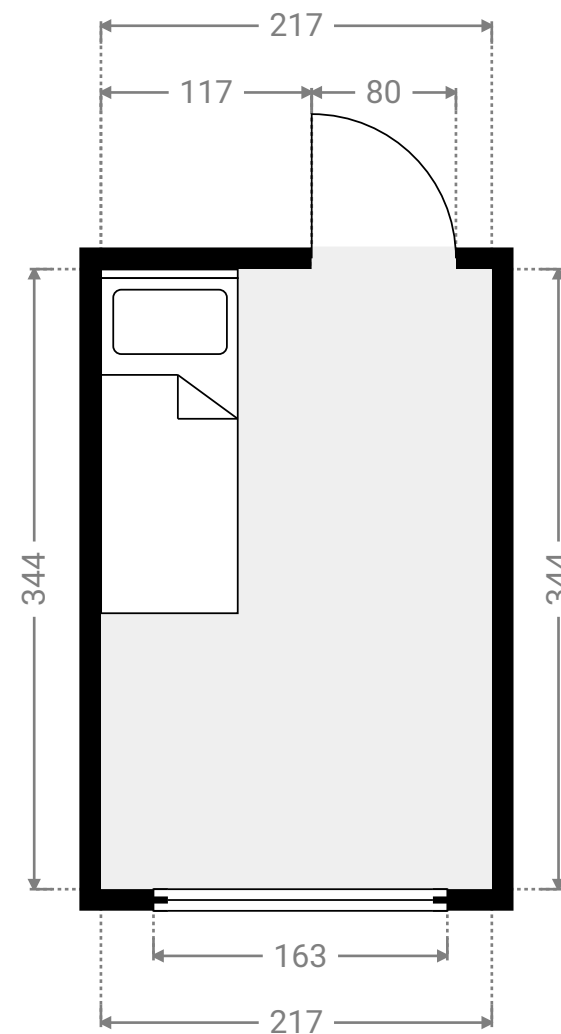

▼ Inkomhal/Gelijkvloers

WIDTH: 217 cm
LENGTH: 540 cm
PERIMETER: 1513 cm

▼ Polyvalente Ruimte/Gelijkvloers

WIDTH: 349 cm
LENGTH: 349 cm
PERIMETER: 1396 cm

▼ Polyvalente Ruimte/Gelijkvloers

WIDTH: 215 cm
LENGTH: 417 cm
PERIMETER: 1264 cm

▼ 1^e Verdiep

▼ **Keuken/1^e Verdiep**

WIDTH: 224 cm
LENGTH: 318 cm
PERIMETER: 1084 cm

▼ **Toilet/1^e Verdiep**

WIDTH: 186 cm
LENGTH: 75 cm
PERIMETER: 523 cm

▼ 2^e Verdiep

▼ Badkamer/2^e Verdiep

WIDTH: 217 cm
LENGTH: 407 cm
PERIMETER: 1248 cm

▼ Slaapkamer/2^e Verdiep

WIDTH: 350 cm
LENGTH: 522 cm
PERIMETER: 1744 cm

▼ Slaapkamer/2^e Verdiep

WIDTH: 350 cm
LENGTH: 460 cm
PERIMETER: 1620 cm

▼ Slaapkamer/2^e Verdiep

WIDTH: 217 cm
LENGTH: 344 cm
PERIMETER: 1122 cm

▼ Toilet/2^e Verdiep

WIDTH: 89 cm
LENGTH: 103 cm
PERIMETER: 384 cm

▼ Traphal/2^e Verdiep

WIDTH: 217 cm
LENGTH: 219 cm
PERIMETER: 872 cm