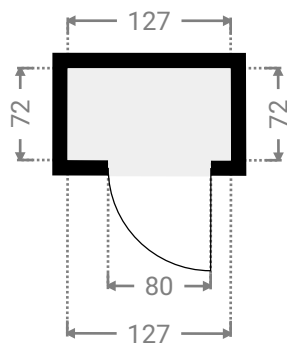

▼ Gelijkvloers

▼ Berging/Gelijkvloers

WIDTH: 127 cm
LENGTH: 72 cm
PERIMETER: 398 cm

▼ Garage/Gelijkvloers

WIDTH: 349 cm
LENGTH: 632 cm
PERIMETER: 1962 cm

▼ Garage/Gelijkvloers

WIDTH: 289 cm
LENGTH: 505 cm
PERIMETER: 1586 cm

▼ Inkomhal/Gelijkvloers

WIDTH: 217 cm
LENGTH: 540 cm
PERIMETER: 1513 cm

▼ Polyvalente Ruimte/Gelijkvloers

WIDTH: 349 cm
LENGTH: 349 cm
PERIMETER: 1396 cm

▼ Polyvalente Ruimte/Gelijkvloers

WIDTH: 215 cm
LENGTH: 417 cm
PERIMETER: 1264 cm

▼ 1^e Verdiep

▼ **Keuken/1^e Verdiep**

WIDTH: 224 cm
LENGTH: 318 cm
PERIMETER: 1084 cm

▼ **Toilet/1^e Verdiep**

WIDTH: 186 cm
LENGTH: 75 cm
PERIMETER: 523 cm

▼ 2^e Verdiep

▼ Badkamer/2^e Verdiep

WIDTH: 217 cm
LENGTH: 407 cm
PERIMETER: 1248 cm

▼ Toilet/2^e Verdiep

WIDTH: 89 cm
LENGTH: 103 cm
PERIMETER: 384 cm

▼ Traphal/2^e Verdiep

WIDTH: 217 cm
LENGTH: 219 cm
PERIMETER: 872 cm