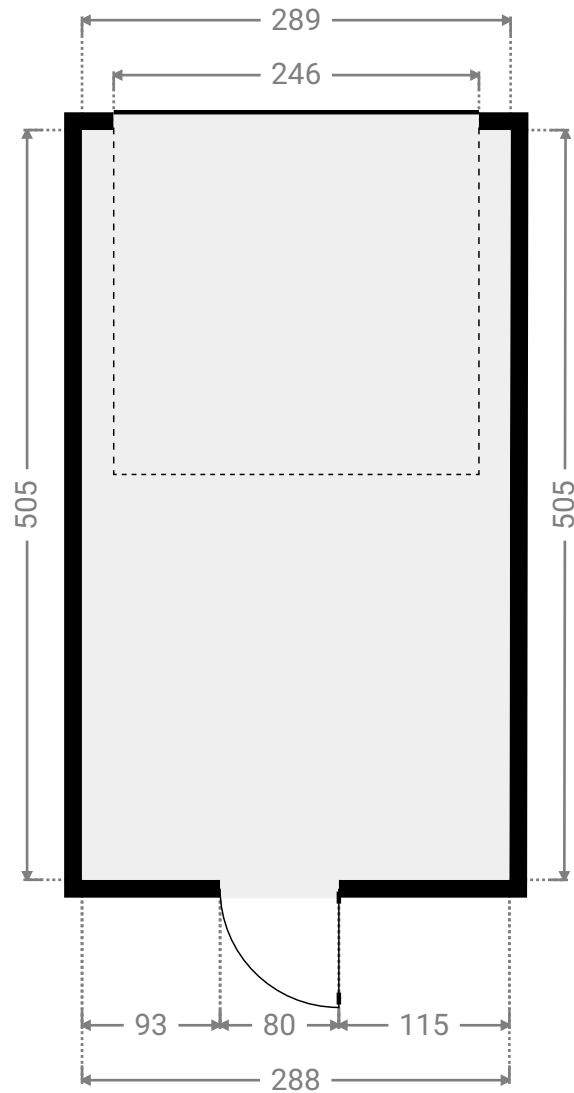

▼ Inkomhal/Gelijkvloers

WIDTH: 217 cm
LENGTH: 540 cm
PERIMETER: 1513 cm

▼ Polyvalente Ruimte/Gelijkvloers

WIDTH: 349 cm
LENGTH: 349 cm
PERIMETER: 1396 cm

▼ Polyvalente Ruimte/Gelijkvloers

WIDTH: 215 cm
LENGTH: 417 cm
PERIMETER: 1264 cm

▼ 1^e Verdiep

▼ **Keuken/1^e Verdiep**

WIDTH: 224 cm
LENGTH: 318 cm
PERIMETER: 1084 cm

▼ **Toilet/1^e Verdiep**

WIDTH: 186 cm
LENGTH: 75 cm
PERIMETER: 523 cm

▼ 2^e Verdiep

▼ Badkamer/2^e Verdiep

WIDTH: 217 cm
LENGTH: 407 cm
PERIMETER: 1248 cm

▼ Slaapkamer/2^e Verdiep

WIDTH: 350 cm
LENGTH: 522 cm
PERIMETER: 1744 cm

▼ Slaapkamer/2^e Verdiep

WIDTH: 350 cm
LENGTH: 460 cm
PERIMETER: 1620 cm

▼ Slaapkamer/2^e Verdiep

WIDTH: 217 cm
LENGTH: 344 cm
PERIMETER: 1122 cm

▼ Toilet/2^e Verdiep

WIDTH: 89 cm
LENGTH: 103 cm
PERIMETER: 384 cm

▼ Traphal/2^e Verdiep

WIDTH: 217 cm
LENGTH: 219 cm
PERIMETER: 872 cm