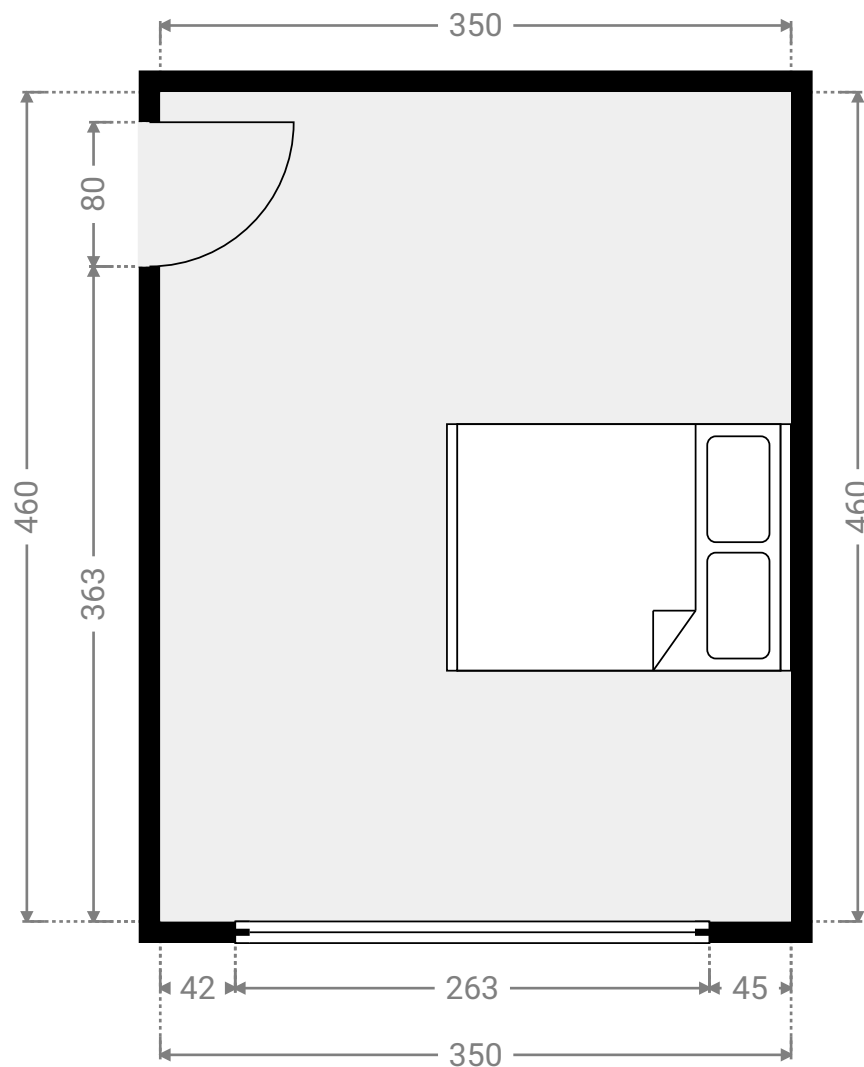

▼ Inkomhal/Gelijkvloers

WIDTH: 217 cm
LENGTH: 540 cm
PERIMETER: 1513 cm

▼ Polyvalente Ruimte/Gelijkvloers

WIDTH: 349 cm
LENGTH: 349 cm
PERIMETER: 1396 cm

▼ Polyvalente Ruimte/Gelijkvloers

WIDTH: 215 cm
LENGTH: 417 cm
PERIMETER: 1264 cm

▼ 1^e Verdiep

▼ **Keuken/1^e Verdiep**

WIDTH: 224 cm
LENGTH: 318 cm
PERIMETER: 1084 cm

▼ **Toilet/1^e Verdiep**

WIDTH: 186 cm
LENGTH: 75 cm
PERIMETER: 523 cm

▼ 2^e Verdiep

▼ Badkamer/2^e Verdiep

WIDTH: 217 cm
LENGTH: 407 cm
PERIMETER: 1248 cm

▼ Slaapkamer/2^e Verdiep

WIDTH: 350 cm
LENGTH: 522 cm
PERIMETER: 1744 cm

▼ Slaapkamer/2^e Verdiep

WIDTH: 350 cm
LENGTH: 460 cm
PERIMETER: 1620 cm

▼ Slaapkamer/2^e Verdiep

WIDTH: 217 cm
LENGTH: 344 cm
PERIMETER: 1122 cm

▼ Toilet/2^e Verdiep

WIDTH: 89 cm
LENGTH: 103 cm
PERIMETER: 384 cm

▼ Traphal/2^e Verdiep

WIDTH: 217 cm
LENGTH: 219 cm
PERIMETER: 872 cm