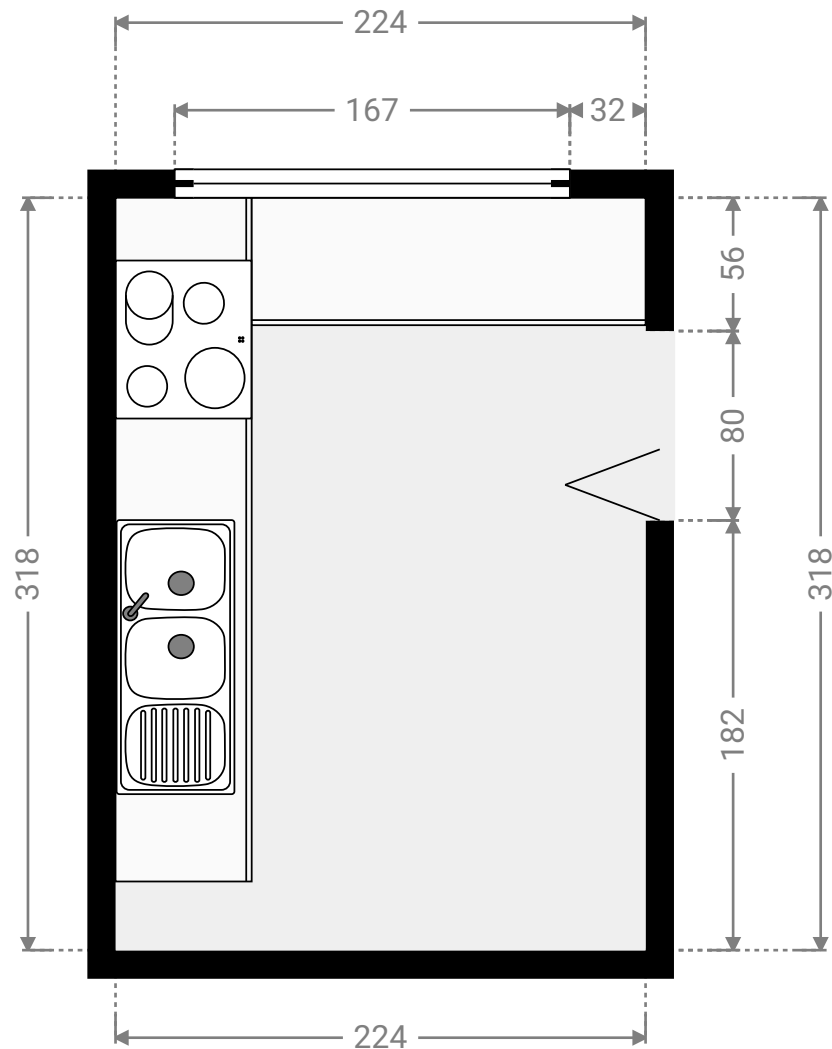

▼ Inkomhal/Gelijkvloers

WIDTH: 217 cm
LENGTH: 540 cm
PERIMETER: 1513 cm

▼ Polyvalente Ruimte/Gelijkvloers

WIDTH: 349 cm
LENGTH: 349 cm
PERIMETER: 1396 cm

▼ Polyvalente Ruimte/Gelijkvloers

WIDTH: 215 cm
LENGTH: 417 cm
PERIMETER: 1264 cm

▼ 1^e Verdiep

▼ **Keuken/1^e Verdiep**

WIDTH: 224 cm
LENGTH: 318 cm
PERIMETER: 1084 cm

▼ **Toilet/1^e Verdiep**

WIDTH: 186 cm
LENGTH: 75 cm
PERIMETER: 523 cm

▼ 2^e Verdiep

▼ Badkamer/2^e Verdiep

WIDTH: 217 cm
LENGTH: 407 cm
PERIMETER: 1248 cm

▼ Slaapkamer/2^e Verdiep

WIDTH: 350 cm
LENGTH: 522 cm
PERIMETER: 1744 cm

▼ Slaapkamer/2^e Verdiep

WIDTH: 350 cm
LENGTH: 460 cm
PERIMETER: 1620 cm

▼ Slaapkamer/2^e Verdiep

WIDTH: 217 cm
LENGTH: 344 cm
PERIMETER: 1122 cm

▼ Toilet/2^e Verdiep

WIDTH: 89 cm
LENGTH: 103 cm
PERIMETER: 384 cm

▼ Traphal/2^e Verdiep

WIDTH: 217 cm
LENGTH: 219 cm
PERIMETER: 872 cm