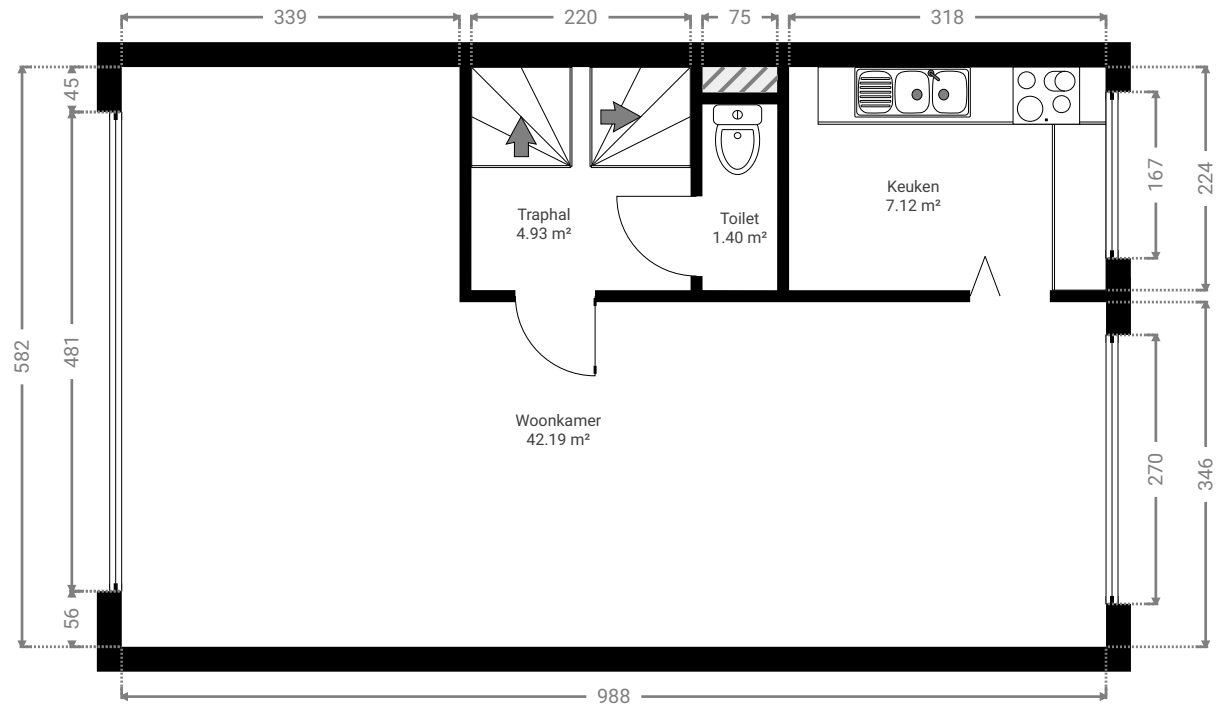

▼ Inkomhal/Gelijkvloers

WIDTH: 217 cm
LENGTH: 540 cm
PERIMETER: 1513 cm

▼ Polyvalente Ruimte/Gelijkvloers

WIDTH: 349 cm
LENGTH: 349 cm
PERIMETER: 1396 cm

▼ Polyvalente Ruimte/Gelijkvloers

WIDTH: 215 cm
LENGTH: 417 cm
PERIMETER: 1264 cm

▼ 1^e Verdiep

▼ **Keuken/1^e Verdiep**

WIDTH: 224 cm
LENGTH: 318 cm
PERIMETER: 1084 cm

▼ **Toilet/1^e Verdiep**

WIDTH: 186 cm
LENGTH: 75 cm
PERIMETER: 523 cm

▼ 2^e Verdiep

▼ Badkamer/2^e Verdiep

WIDTH: 217 cm
LENGTH: 407 cm
PERIMETER: 1248 cm

▼ Slaapkamer/2^e Verdiep

WIDTH: 350 cm
LENGTH: 522 cm
PERIMETER: 1744 cm

▼ Slaapkamer/2^e Verdiep

WIDTH: 350 cm
LENGTH: 460 cm
PERIMETER: 1620 cm

▼ Slaapkamer/2^e Verdiep

WIDTH: 217 cm
LENGTH: 344 cm
PERIMETER: 1122 cm

▼ Toilet/2^e Verdiep

WIDTH: 89 cm
LENGTH: 103 cm
PERIMETER: 384 cm

▼ Traphal/2^e Verdiep

WIDTH: 217 cm
LENGTH: 219 cm
PERIMETER: 872 cm