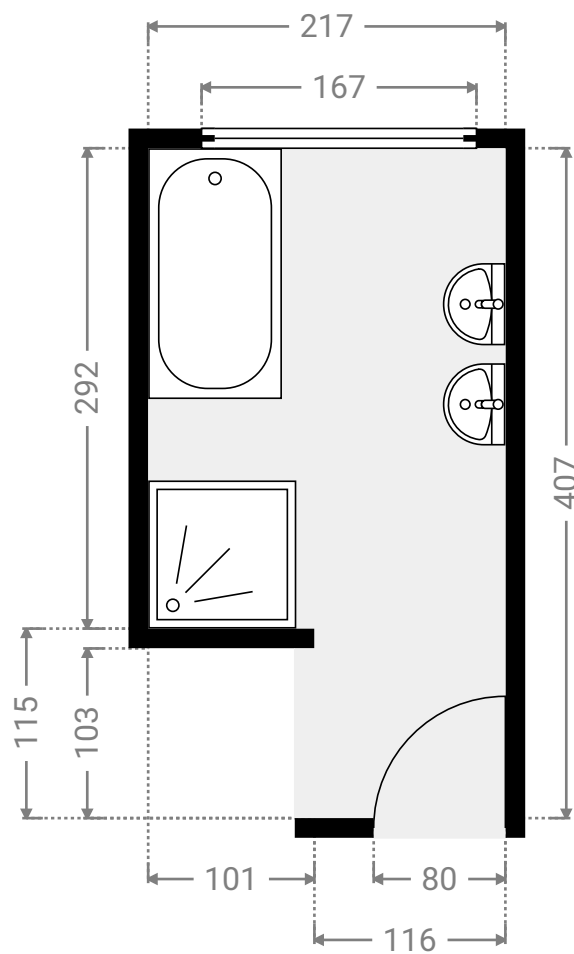

▼ Inkomhal/Gelijkvloers

WIDTH: 217 cm
LENGTH: 540 cm
PERIMETER: 1513 cm

▼ Polyvalente Ruimte/Gelijkvloers

WIDTH: 349 cm
LENGTH: 349 cm
PERIMETER: 1396 cm

▼ Polyvalente Ruimte/Gelijkvloers

WIDTH: 215 cm
LENGTH: 417 cm
PERIMETER: 1264 cm

▼ 1^e Verdiep

▼ **Keuken/1^e Verdiep**

WIDTH: 224 cm
LENGTH: 318 cm
PERIMETER: 1084 cm

▼ **Toilet/1^e Verdiep**

WIDTH: 186 cm
LENGTH: 75 cm
PERIMETER: 523 cm

▼ 2^e Verdiep

▼ Badkamer/2^e Verdiep

WIDTH: 217 cm
LENGTH: 407 cm
PERIMETER: 1248 cm

▼ Slaapkamer/2^e Verdiep

WIDTH: 350 cm
LENGTH: 522 cm
PERIMETER: 1744 cm

▼ Slaapkamer/2^e Verdiep

WIDTH: 350 cm
LENGTH: 460 cm
PERIMETER: 1620 cm

▼ Slaapkamer/2^e Verdiep

WIDTH: 217 cm
LENGTH: 344 cm
PERIMETER: 1122 cm

▼ Toilet/2^e Verdiep

WIDTH: 89 cm
LENGTH: 103 cm
PERIMETER: 384 cm

▼ Traphal/2^e Verdiep

WIDTH: 217 cm
LENGTH: 219 cm
PERIMETER: 872 cm