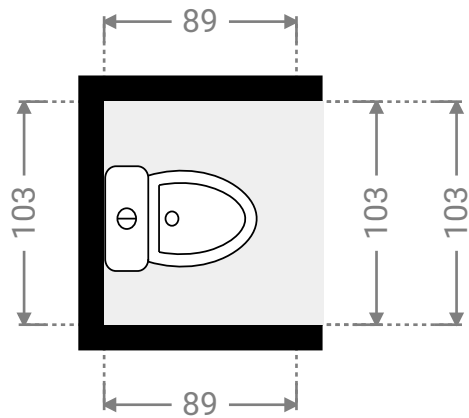

▼ Inkomhal/Gelijkvloers

WIDTH: 217 cm
LENGTH: 540 cm
PERIMETER: 1513 cm

▼ Polyvalente Ruimte/Gelijkvloers

WIDTH: 349 cm
LENGTH: 349 cm
PERIMETER: 1396 cm

▼ Polyvalente Ruimte/Gelijkvloers

WIDTH: 215 cm
LENGTH: 417 cm
PERIMETER: 1264 cm

▼ 1^e Verdiep

▼ **Keuken/1^e Verdiep**

WIDTH: 224 cm
LENGTH: 318 cm
PERIMETER: 1084 cm

▼ **Toilet/1^e Verdiep**

WIDTH: 186 cm
LENGTH: 75 cm
PERIMETER: 523 cm

▼ 2^e Verdiep

▼ Badkamer/2^e Verdiep

WIDTH: 217 cm
LENGTH: 407 cm
PERIMETER: 1248 cm

▼ Slaapkamer/2^e Verdiep

WIDTH: 350 cm
LENGTH: 522 cm
PERIMETER: 1744 cm

▼ Slaapkamer/2^e Verdiep

WIDTH: 350 cm
LENGTH: 460 cm
PERIMETER: 1620 cm

▼ Slaapkamer/2^e Verdiep

WIDTH: 217 cm
LENGTH: 344 cm
PERIMETER: 1122 cm

▼ Toilet/2^e Verdiep

WIDTH: 89 cm
LENGTH: 103 cm
PERIMETER: 384 cm

▼ Traphal/2^e Verdiep

WIDTH: 217 cm
LENGTH: 219 cm
PERIMETER: 872 cm