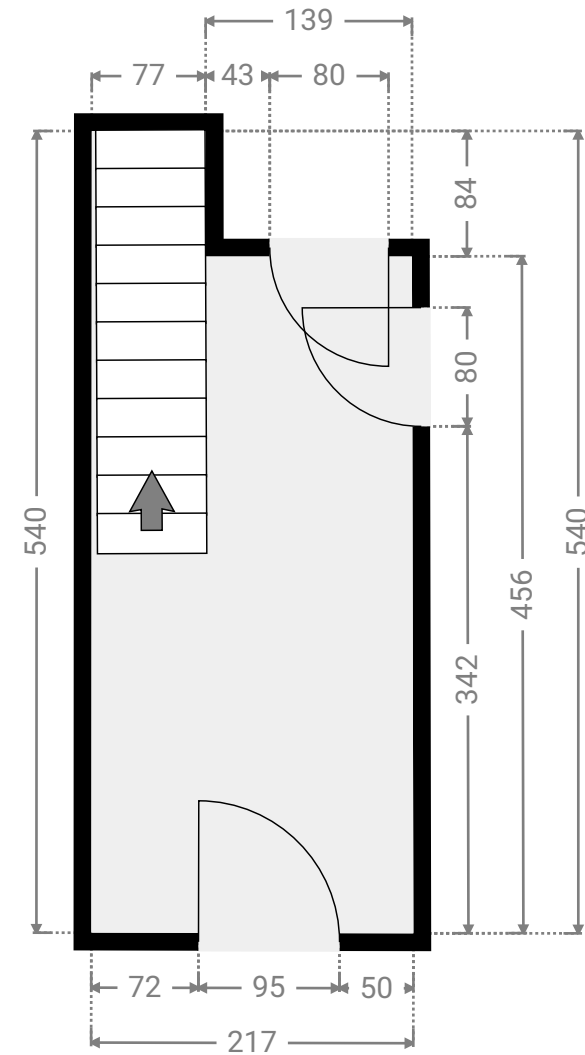

▼ Inkomhal/Gelijkvloers

WIDTH: 217 cm
LENGTH: 540 cm
PERIMETER: 1513 cm

▼ Polyvalente Ruimte/Gelijkvloers

WIDTH: 349 cm
LENGTH: 349 cm
PERIMETER: 1396 cm

▼ Polyvalente Ruimte/Gelijkvloers

WIDTH: 215 cm
LENGTH: 417 cm
PERIMETER: 1264 cm

▼ 1^e Verdiep

▼ **Keuken/1^e Verdiep**

WIDTH: 224 cm
LENGTH: 318 cm
PERIMETER: 1084 cm

▼ **Toilet/1^e Verdiep**

WIDTH: 186 cm
LENGTH: 75 cm
PERIMETER: 523 cm

▼ 2^e Verdiep

▼ Badkamer/2^e Verdiep

WIDTH: 217 cm
LENGTH: 407 cm
PERIMETER: 1248 cm

▼ Slaapkamer/2^e Verdiep

WIDTH: 350 cm
LENGTH: 522 cm
PERIMETER: 1744 cm

▼ Slaapkamer/2^e Verdiep

WIDTH: 350 cm
LENGTH: 460 cm
PERIMETER: 1620 cm

▼ Slaapkamer/2^e Verdiep

WIDTH: 217 cm
LENGTH: 344 cm
PERIMETER: 1122 cm

▼ Toilet/2^e Verdiep

WIDTH: 89 cm
LENGTH: 103 cm
PERIMETER: 384 cm

▼ Traphal/2^e Verdiep

WIDTH: 217 cm
LENGTH: 219 cm
PERIMETER: 872 cm