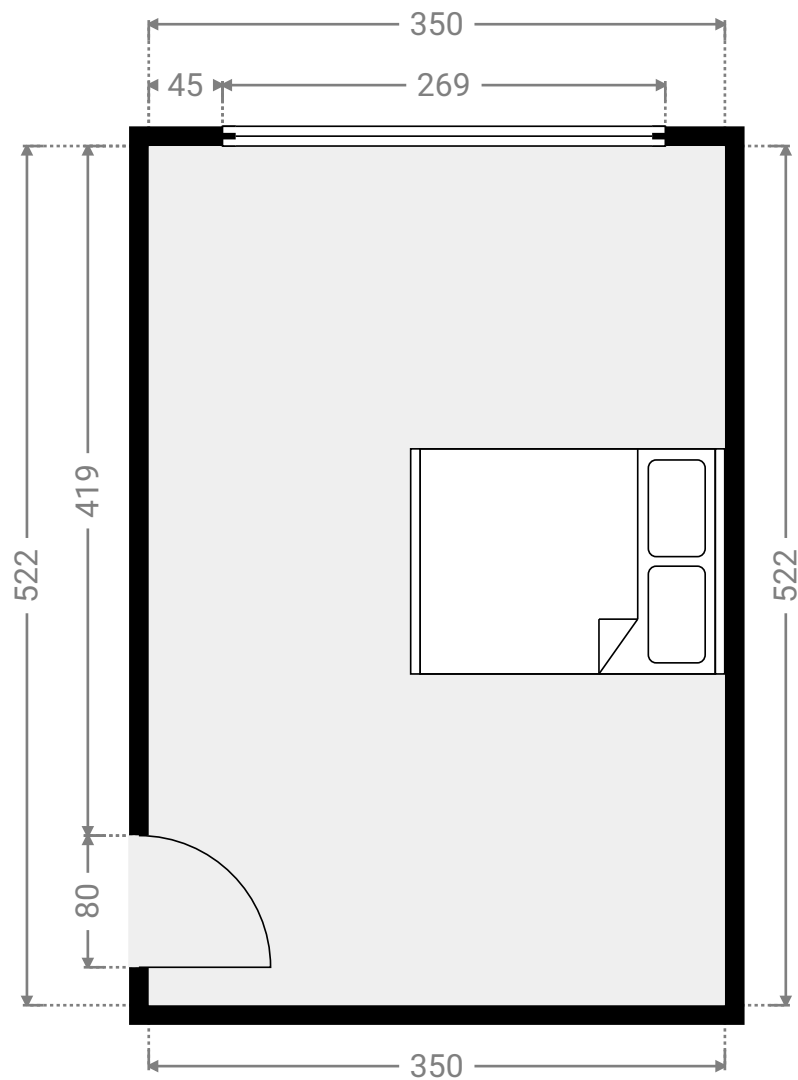

▼ Inkomhal/Gelijkvloers

WIDTH: 217 cm
LENGTH: 540 cm
PERIMETER: 1513 cm

▼ Polyvalente Ruimte/Gelijkvloers

WIDTH: 349 cm
LENGTH: 349 cm
PERIMETER: 1396 cm

▼ Polyvalente Ruimte/Gelijkvloers

WIDTH: 215 cm
LENGTH: 417 cm
PERIMETER: 1264 cm

▼ 1^e Verdiep

▼ **Keuken/1^e Verdiep**

WIDTH: 224 cm
LENGTH: 318 cm
PERIMETER: 1084 cm

▼ **Toilet/1^e Verdiep**

WIDTH: 186 cm
LENGTH: 75 cm
PERIMETER: 523 cm

▼ 2^e Verdiep

▼ Badkamer/2^e Verdiep

WIDTH: 217 cm
LENGTH: 407 cm
PERIMETER: 1248 cm

▼ Slaapkamer/2^e Verdiep

WIDTH: 350 cm
LENGTH: 522 cm
PERIMETER: 1744 cm

▼ Slaapkamer/2^e Verdiep

WIDTH: 350 cm
LENGTH: 460 cm
PERIMETER: 1620 cm

▼ Slaapkamer/2^e Verdiep

WIDTH: 217 cm
LENGTH: 344 cm
PERIMETER: 1122 cm

▼ Toilet/2^e Verdiep

WIDTH: 89 cm
LENGTH: 103 cm
PERIMETER: 384 cm

▼ Traphal/2^e Verdiep

WIDTH: 217 cm
LENGTH: 219 cm
PERIMETER: 872 cm