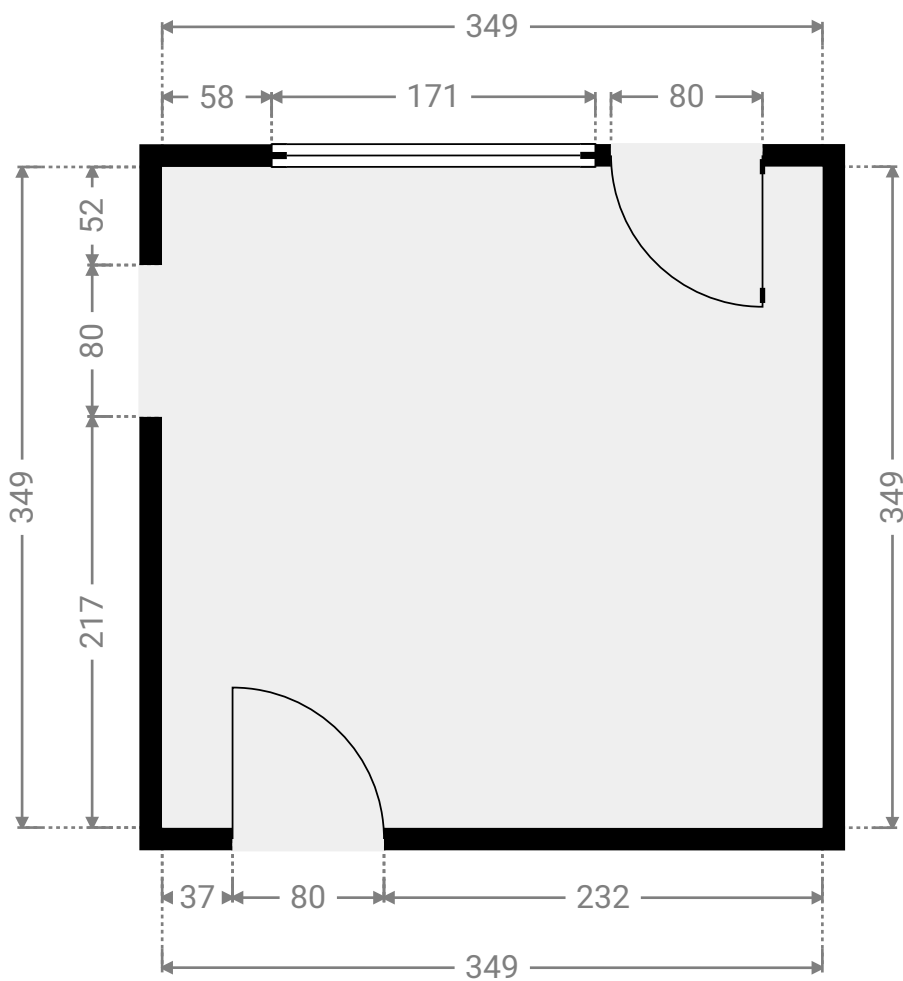

▼ Gelijkvloers

▼ Berging/Gelijkvloers

WIDTH: 127 cm
LENGTH: 72 cm
PERIMETER: 398 cm

▼ Garage/Gelijkvloers

WIDTH: 349 cm
LENGTH: 632 cm
PERIMETER: 1962 cm

▼ Garage/Gelijkvloers

WIDTH: 289 cm
LENGTH: 505 cm
PERIMETER: 1586 cm

▼ Inkomhal/Gelijkvloers

WIDTH: 217 cm
LENGTH: 540 cm
PERIMETER: 1513 cm

▼ Polyvalente Ruimte/Gelijkvloers

WIDTH: 349 cm
LENGTH: 349 cm
PERIMETER: 1396 cm

▼ Polyvalente Ruimte/Gelijkvloers

WIDTH: 215 cm
LENGTH: 417 cm
PERIMETER: 1264 cm

▼ 1^e Verdiep

▼ **Keuken/1^e Verdiep**

WIDTH: 224 cm
LENGTH: 318 cm
PERIMETER: 1084 cm

▼ **Toilet/1^e Verdiep**

WIDTH: 186 cm
LENGTH: 75 cm
PERIMETER: 523 cm

▼ 2^e Verdiep

▼ Badkamer/2^e Verdiep

WIDTH: 217 cm
LENGTH: 407 cm
PERIMETER: 1248 cm

▼ Toilet/2^e Verdiep

WIDTH: 89 cm
LENGTH: 103 cm
PERIMETER: 384 cm

▼ Traphal/2^e Verdiep

WIDTH: 217 cm
LENGTH: 219 cm
PERIMETER: 872 cm