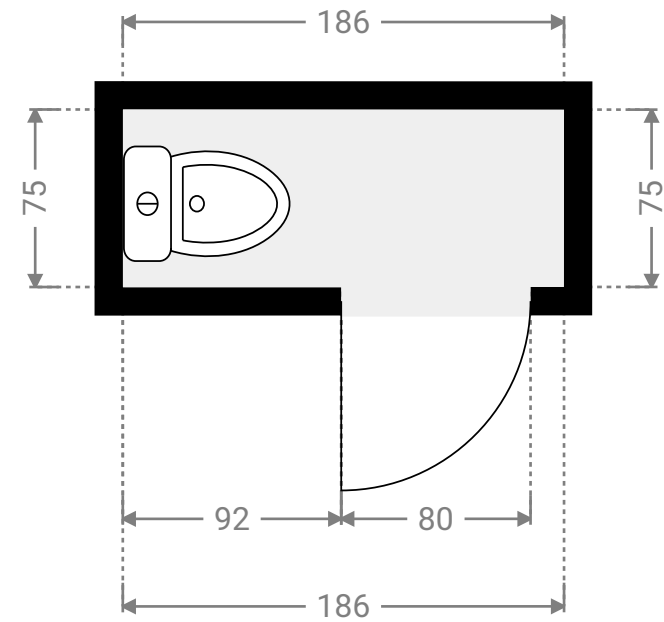

▼ Inkomhal/Gelijkvloers

WIDTH: 217 cm
LENGTH: 540 cm
PERIMETER: 1513 cm

▼ Polyvalente Ruimte/Gelijkvloers

WIDTH: 349 cm
LENGTH: 349 cm
PERIMETER: 1396 cm

▼ Polyvalente Ruimte/Gelijkvloers

WIDTH: 215 cm
LENGTH: 417 cm
PERIMETER: 1264 cm

▼ 1^e Verdiep

▼ **Keuken/1^e Verdiep**

WIDTH: 224 cm
LENGTH: 318 cm
PERIMETER: 1084 cm

▼ **Toilet/1^e Verdiep**

WIDTH: 186 cm
LENGTH: 75 cm
PERIMETER: 523 cm

▼ 2^e Verdiep

▼ Badkamer/2^e Verdiep

WIDTH: 217 cm
LENGTH: 407 cm
PERIMETER: 1248 cm

▼ Slaapkamer/2^e Verdiep

WIDTH: 350 cm
LENGTH: 522 cm
PERIMETER: 1744 cm

▼ Slaapkamer/2^e Verdiep

WIDTH: 350 cm
LENGTH: 460 cm
PERIMETER: 1620 cm

▼ Slaapkamer/2^e Verdiep

WIDTH: 217 cm
LENGTH: 344 cm
PERIMETER: 1122 cm

▼ Toilet/2^e Verdiep

WIDTH: 89 cm
LENGTH: 103 cm
PERIMETER: 384 cm

▼ Traphal/2^e Verdiep

WIDTH: 217 cm
LENGTH: 219 cm
PERIMETER: 872 cm