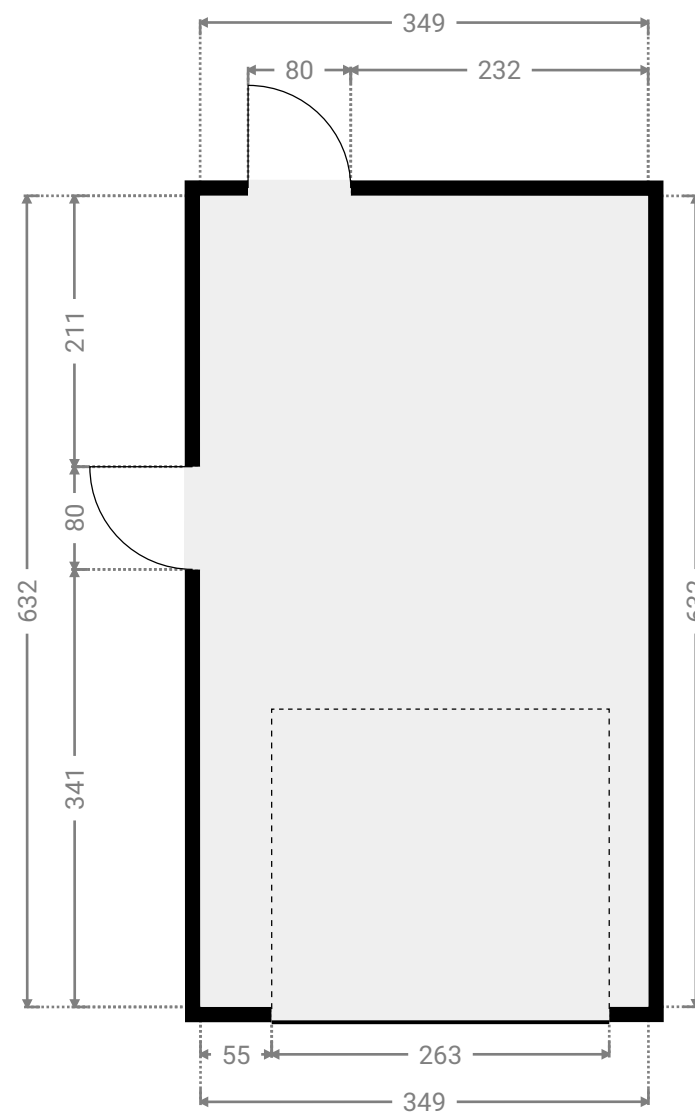

▼ Garage/Gelijkvloers

WIDTH: 349 cm
LENGTH: 632 cm
PERIMETER: 1962 cm