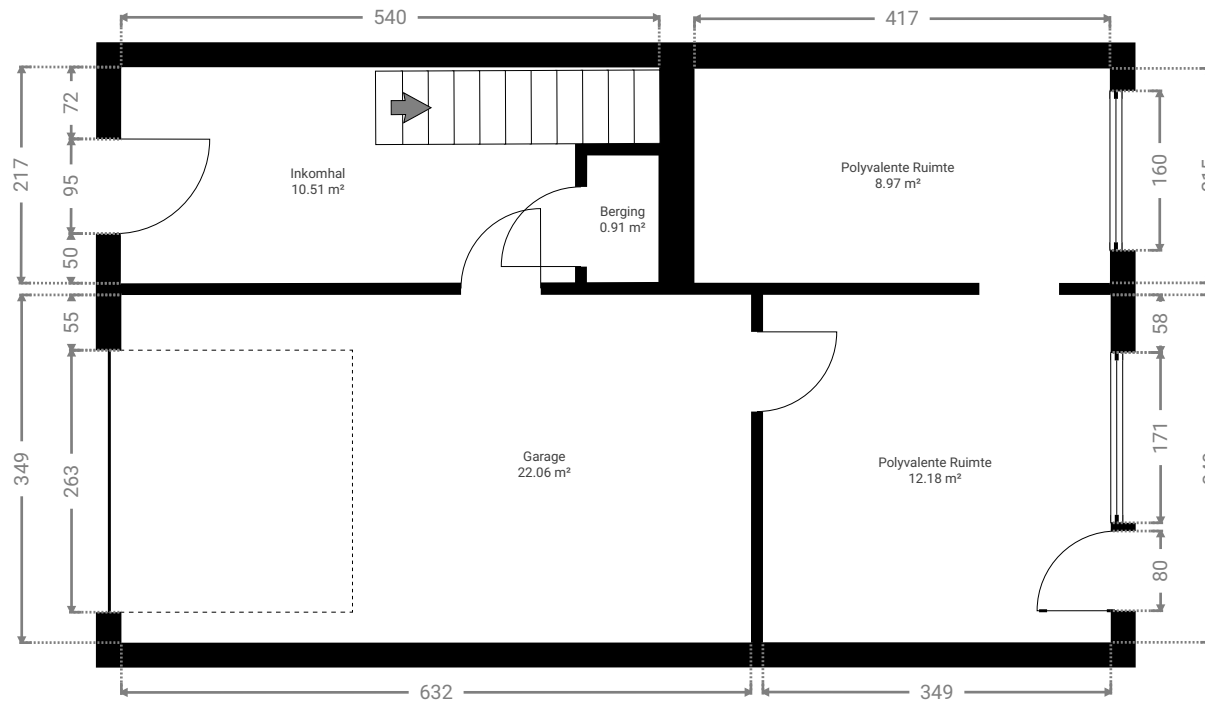

▼ Gelijkvloers

▼ Berging/Gelijkvloers

WIDTH: 127 cm
LENGTH: 72 cm
PERIMETER: 398 cm

▼ Garage/Gelijkvloers

WIDTH: 349 cm
LENGTH: 632 cm
PERIMETER: 1962 cm

▼ Garage/Gelijkvloers

WIDTH: 289 cm
LENGTH: 505 cm
PERIMETER: 1586 cm

▼ Inkomhal/Gelijkvloers

WIDTH: 217 cm
LENGTH: 540 cm
PERIMETER: 1513 cm

▼ Polyvalente Ruimte/Gelijkvloers

WIDTH: 349 cm
LENGTH: 349 cm
PERIMETER: 1396 cm

▼ Polyvalente Ruimte/Gelijkvloers

WIDTH: 215 cm
LENGTH: 417 cm
PERIMETER: 1264 cm

▼ 1^e Verdiep

▼ **Keuken/1^e Verdiep**

WIDTH: 224 cm
LENGTH: 318 cm
PERIMETER: 1084 cm

▼ **Toilet/1^e Verdiep**

WIDTH: 186 cm
LENGTH: 75 cm
PERIMETER: 523 cm

▼ 2^e Verdiep

▼ Badkamer/2^e Verdiep

WIDTH: 217 cm
LENGTH: 407 cm
PERIMETER: 1248 cm

▼ Slaapkamer/2^e Verdiep

WIDTH: 350 cm
LENGTH: 522 cm
PERIMETER: 1744 cm

▼ Slaapkamer/2^e Verdiep

WIDTH: 350 cm
LENGTH: 460 cm
PERIMETER: 1620 cm

▼ Slaapkamer/2^e Verdiep

WIDTH: 217 cm
LENGTH: 344 cm
PERIMETER: 1122 cm