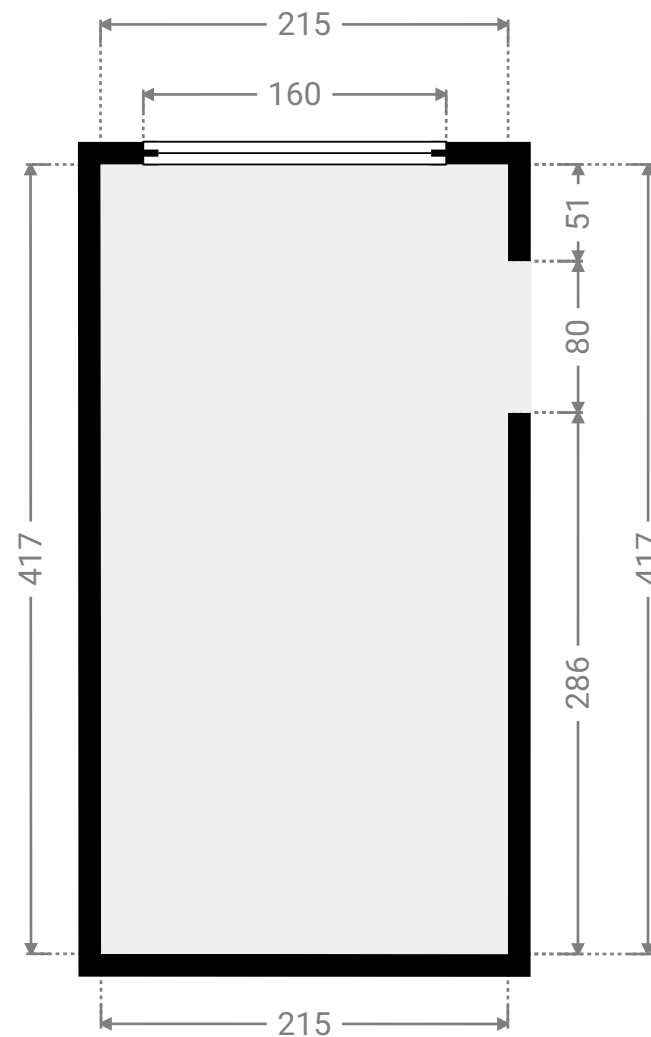

▼ Inkomhal/Gelijkvloers

WIDTH: 217 cm
LENGTH: 540 cm
PERIMETER: 1513 cm

▼ Polyvalente Ruimte/Gelijkvloers

WIDTH: 349 cm
LENGTH: 349 cm
PERIMETER: 1396 cm

▼ Polyvalente Ruimte/Gelijkvloers

WIDTH: 215 cm
LENGTH: 417 cm
PERIMETER: 1264 cm

▼ 1^e Verdiep

▼ **Keuken/1^e Verdiep**

WIDTH: 224 cm
LENGTH: 318 cm
PERIMETER: 1084 cm

▼ **Toilet/1^e Verdiep**

WIDTH: 186 cm
LENGTH: 75 cm
PERIMETER: 523 cm

▼ 2^e Verdiep

▼ Badkamer/2^e Verdiep

WIDTH: 217 cm
LENGTH: 407 cm
PERIMETER: 1248 cm

▼ Slaapkamer/2^e Verdiep

WIDTH: 350 cm
LENGTH: 522 cm
PERIMETER: 1744 cm

▼ Slaapkamer/2^e Verdiep

WIDTH: 350 cm
LENGTH: 460 cm
PERIMETER: 1620 cm

▼ Slaapkamer/2^e Verdiep

WIDTH: 217 cm
LENGTH: 344 cm
PERIMETER: 1122 cm

▼ Toilet/2^e Verdiep

WIDTH: 89 cm
LENGTH: 103 cm
PERIMETER: 384 cm

▼ Traphal/2^e Verdiep

WIDTH: 217 cm
LENGTH: 219 cm
PERIMETER: 872 cm