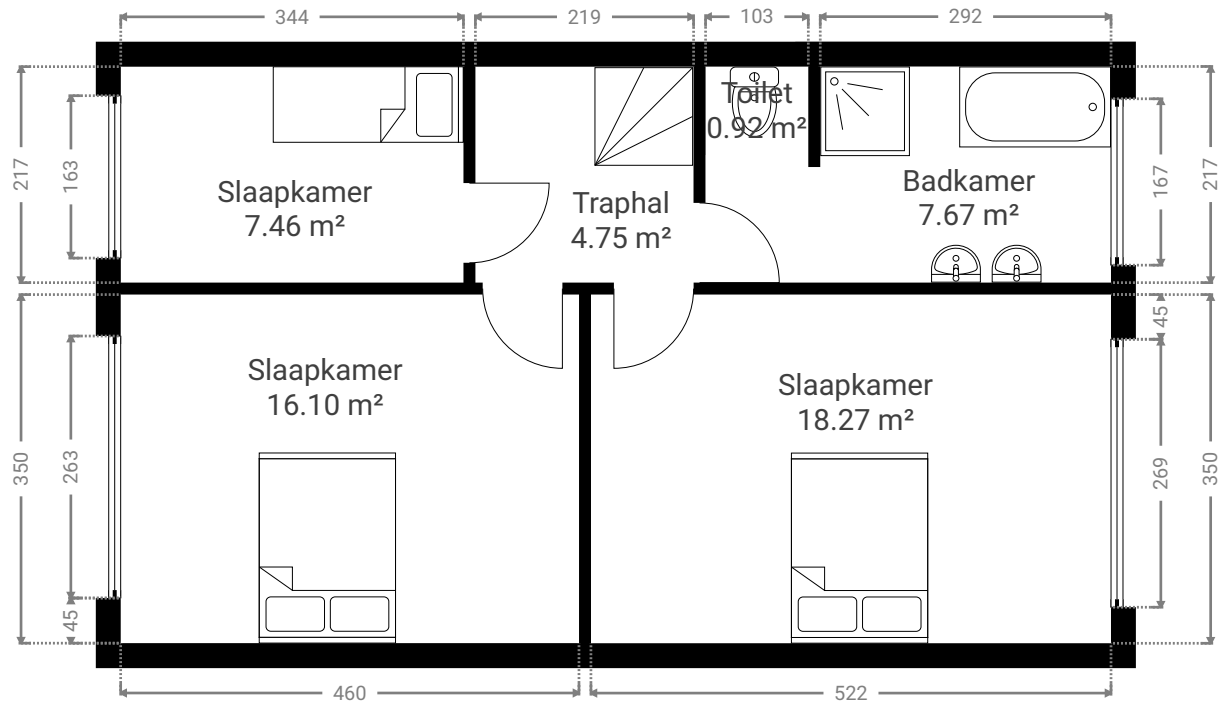

▼ Inkomhal/Gelijkvloers

WIDTH: 217 cm
LENGTH: 540 cm
PERIMETER: 1513 cm

▼ Polyvalente Ruimte/Gelijkvloers

WIDTH: 349 cm
LENGTH: 349 cm
PERIMETER: 1396 cm

▼ Polyvalente Ruimte/Gelijkvloers

WIDTH: 215 cm
LENGTH: 417 cm
PERIMETER: 1264 cm

▼ 1^e Verdiep

▼ **Keuken/1^e Verdiep**

WIDTH: 224 cm
LENGTH: 318 cm
PERIMETER: 1084 cm

▼ **Toilet/1^e Verdiep**

WIDTH: 186 cm
LENGTH: 75 cm
PERIMETER: 523 cm

▼ 2^e Verdiep

▼ Badkamer/2^e Verdiep

WIDTH: 217 cm
LENGTH: 407 cm
PERIMETER: 1248 cm

▼ Slaapkamer/2^e Verdiep

WIDTH: 350 cm
LENGTH: 522 cm
PERIMETER: 1744 cm

▼ Slaapkamer/2^e Verdiep

WIDTH: 350 cm
LENGTH: 460 cm
PERIMETER: 1620 cm

▼ Slaapkamer/2^e Verdiep

WIDTH: 217 cm
LENGTH: 344 cm
PERIMETER: 1122 cm

▼ Toilet/2^e Verdiep

WIDTH: 89 cm
LENGTH: 103 cm
PERIMETER: 384 cm

▼ Traphal/2^e Verdiep

WIDTH: 217 cm
LENGTH: 219 cm
PERIMETER: 872 cm