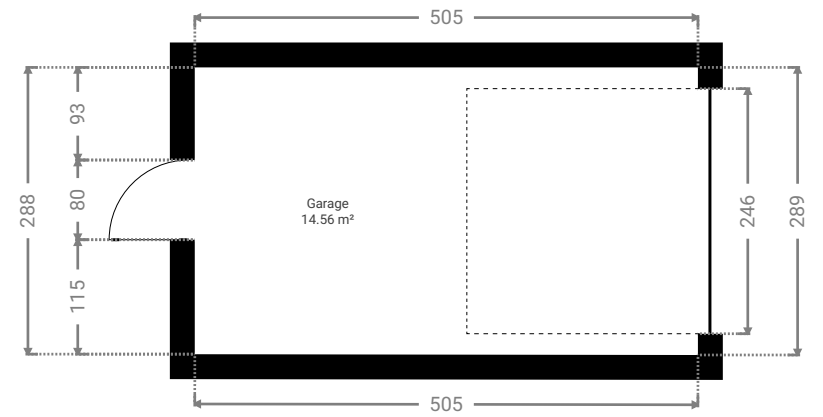

▼ Gelijkvloers