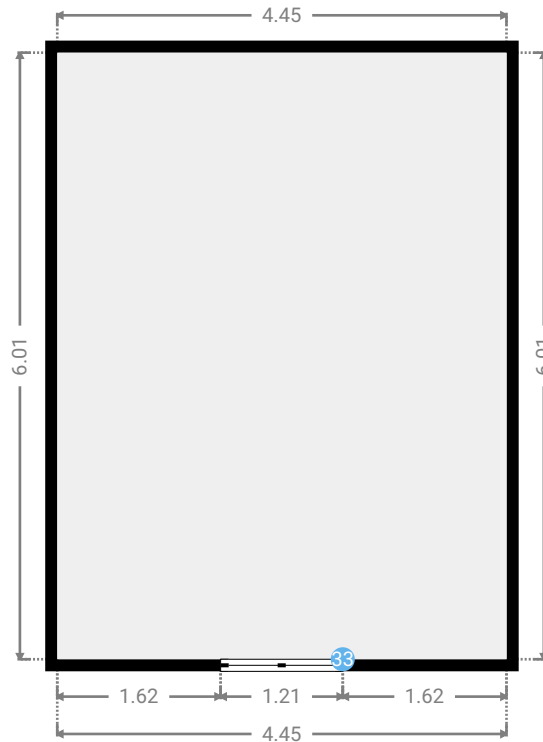

WIDTH: 0.99 m • LENGTH: 2.61 m • CEILING HEIGHT: 3.05 m
AREA: 2.58 m² • PERIMETER: 7.19 m

▼ Hall/Ground Floor

34 HINGED DOOR

Height
1.86 m

Photo
1 Photo (see photos page)

Notes
Deur:
- Profiel: hout

180. 20230121 - Koning Leopoldstraat 12, 9920 Lievegem

- Raam:
- Profiel: hout
 - Beglazing: enkel glas
 - Zonwering: geen

180. 20230121 - Koning Leopoldstraat 12, 9920 Lievegem

12 Koning Leopoldstraat, 9920 Lievegem, Vlaams Gewest, België
TOTAL AREA: 131.42 m² • LIVING AREA: 131.42 m² • FLOORS: 2 • ROOMS: 10

▼ Photos/Bedroom

180. 20230121 - Koning Leopoldstraat 12, 9920 Lievegem

12 Koning Leopoldstraat, 9920 Lievegem, Vlaams Gewest, België
TOTAL AREA: 131.42 m² • LIVING AREA: 131.42 m² • FLOORS: 2 • ROOMS: 10

▼ Bedroom 1st Floor

WIDTH: 4.45 m • LENGTH: 6.01 m • CEILING HEIGHT: 2.71 m
AREA: 26.74 m² • PERIMETER: 20.92 m

▼ Bedroom/1st Floor

Photo

1 Photo (see photos page)

33 FRENCH WINDOW

Height

1.79 m