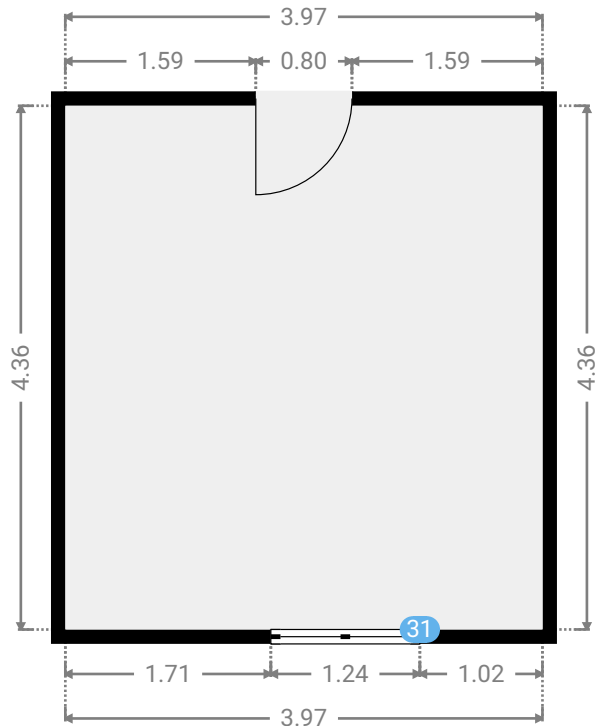

WIDTH: 0.99 m • LENGTH: 2.61 m • CEILING HEIGHT: 3.05 m
AREA: 2.58 m² • PERIMETER: 7.19 m

▼ Hall/Ground Floor

34 HINGED DOOR

Height
1.86 m

Photo
1 Photo (see photos page)

Notes
Deur:
- Profiel: hout

180. 20230121 - Koning Leopoldstraat 12, 9920 Lievegem

- Raam:
- Profiel: hout
 - Beglazing: enkel glas
 - Zonwering: geen

180. 20230121 - Koning Leopoldstraat 12, 9920 Lievegem

12 Koning Leopoldstraat, 9920 Lievegem, Vlaams Gewest, België
TOTAL AREA: 131.42 m² • LIVING AREA: 131.42 m² • FLOORS: 2 • ROOMS: 10

▼ Photos/Bedroom

180. 20230121 - Koning Leopoldstraat 12, 9920 Lievegem

12 Koning Leopoldstraat, 9920 Lievegem, Vlaams Gewest, België
TOTAL AREA: 131.42 m² • LIVING AREA: 131.42 m² • FLOORS: 2 • ROOMS: 10

▼ Bedroom 1st Floor

WIDTH: 3.97 m • LENGTH: 4.36 m • CEILING HEIGHT: 2.71 m
AREA: 17.30 m² • PERIMETER: 16.66 m

▼ Bedroom/1st Floor

Photos

2 Photos (see photos page)

31 FRENCH WINDOW

Height
1.79 m

Notes