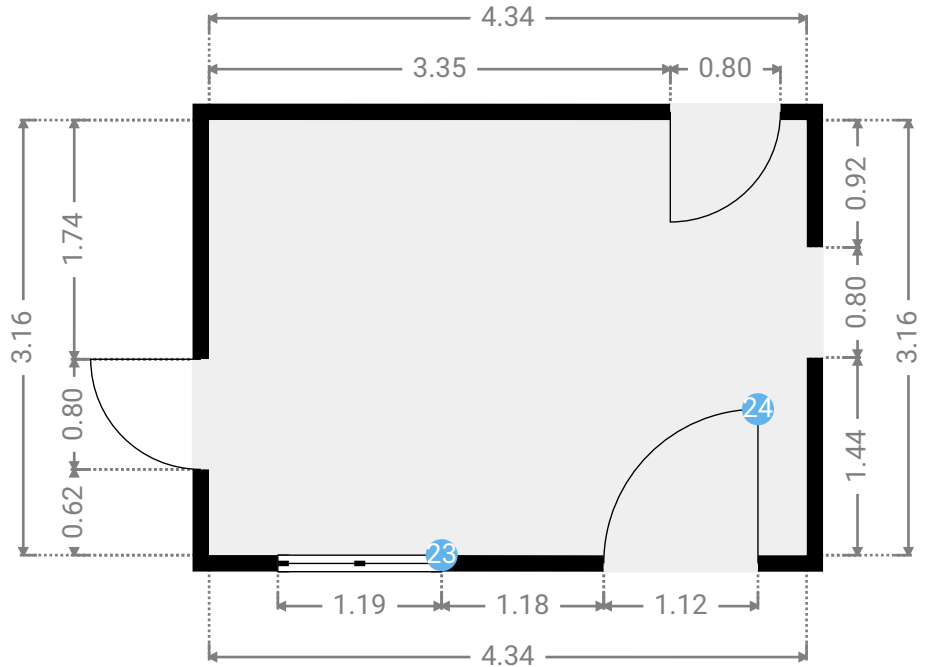

180. 20230121 - Koning Leopoldstraat 12, 9920 Lievegem

12 Koning Leopoldstraat, 9920 Lievegem, Vlaams Gewest, België
TOTAL AREA: 131.42 m² • LIVING AREA: 131.42 m² • FLOORS: 2 • ROOMS: 10

▼ Ground Floor

Notes

Geometrie:

- Hoogte incl 30cm plafond, 30cm vloer

180. 20230121 - Koning Leopoldstraat 12, 9920 Lievegem

12 Koning Leopoldstraat, 9920 Lievegem, Vlaams Gewest, België
TOTAL AREA: 131.42 m² • LIVING AREA: 131.42 m² • FLOORS: 2 • ROOMS: 10

▼ Hall Ground Floor

WIDTH: 4.34 m • LENGTH: 3.16 m • CEILING HEIGHT: 3.05 m
AREA: 13.71 m² • PERIMETER: 15.00 m

▼ Hall/Ground Floor

Photos

3 Photos (see photos page)

Notes

Verwarming:
- Geen

23 FRENCH WINDOW

Height
1.81 m

Notes

Raam:
- Profiel: hout
- Beglazing: enkel glas
- Zonwering: geen

24 HINGED DOOR

Height
2.16 m

180. 20230121 - Koning Leopoldstraat 12, 9920 Lievegem

12 Koning Leopoldstraat, 9920 Lievegem, Vlaams Gewest, België
TOTAL AREA: 131.42 m² • LIVING AREA: 131.42 m² • FLOORS: 2 • ROOMS: 10