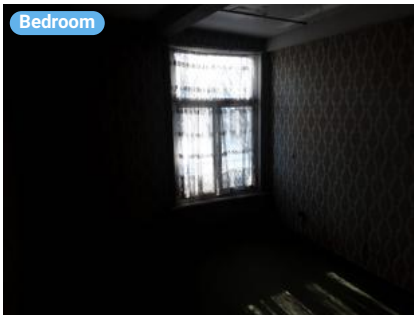

180. 20230121 - Koning Leopoldstraat 12, 9920 Lievegem

12 Koning Leopoldstraat, 9920 Lievegem, Vlaams Gewest, België
TOTAL AREA: 131.42 m² • LIVING AREA: 131.42 m² • FLOORS: 2 • ROOMS: 10

▼ Photos/Bedroom