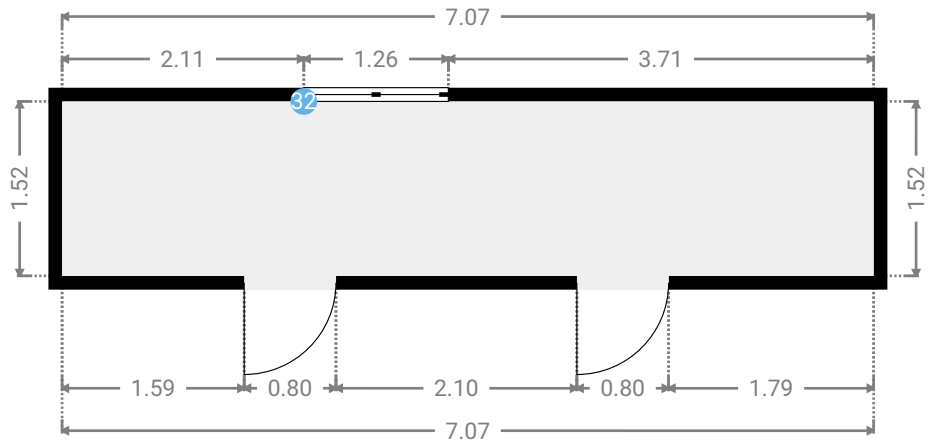

180. 20230121 - Koning Leopoldstraat 12, 9920 Lievegem

12 Koning Leopoldstraat, 9920 Lievegem, Vlaams Gewest, België
TOTAL AREA: 131.42 m² • LIVING AREA: 131.42 m² • FLOORS: 2 • ROOMS: 10

▼ Hallway 1st Floor

WIDTH: 7.07 m • LENGTH: 1.52 m • CEILING HEIGHT: 2.71 m
AREA: 10.75 m² • PERIMETER: 17.19 m

▼ Hallway/1st Floor

Photo

1 Photo (see photos page)

32 FRENCH WINDOW

Height
0.63 m

Notes

1. Raam:
2. Profiel: hout
   - Beglazing: enkel glas
   - Zonwering: geen