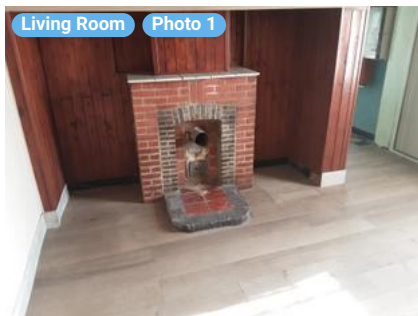

180. 20230121 - Koning Leopoldstraat 12, 9920 Lievegem

12 Koning Leopoldstraat, 9920 Lievegem, Vlaams Gewest, België
TOTAL AREA: 131.42 m² • LIVING AREA: 131.42 m² • FLOORS: 2 • ROOMS: 10

▼ Photos/Living Room