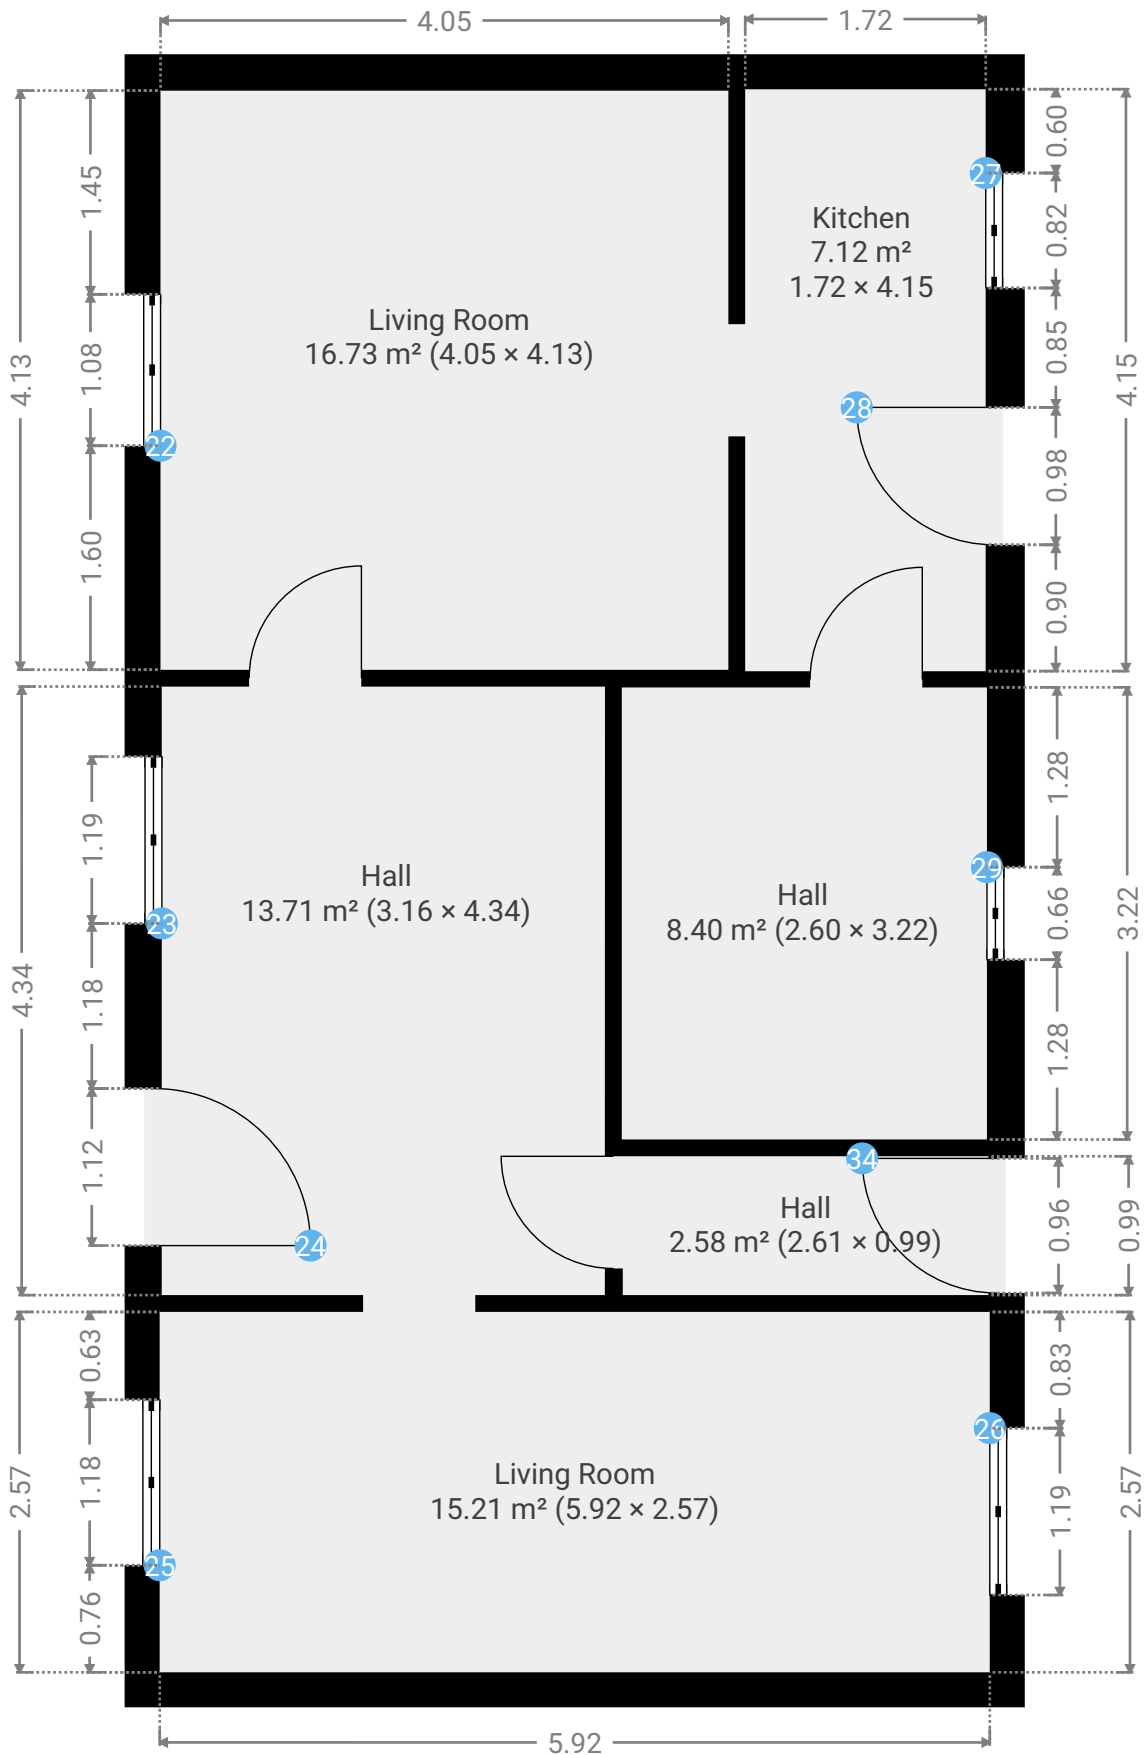

12 Koning Leopoldstraat, 9920 Lievegem, Vlaams Gewest, België
TOTAL AREA: 131.42 m² • LIVING AREA: 131.42 m² • FLOORS: 2 • ROOMS: 10

▼ Photos/180. 20230121 - Koning Leopoldstraat 12, 9920 Lievegem

180. 20230121 - Koning Leopoldstraat 12, 9920 Lievegem

12 Koning Leopoldstraat, 9920 Lievegem, Vlaams Gewest, België
TOTAL AREA: 131.42 m² • LIVING AREA: 131.42 m² • FLOORS: 2 • ROOMS: 10

▼ Ground Floor

TOTAL AREA: 63.72 m² • LIVING AREA: 63.72 m² • ROOMS: 6

Notes

Geometrie:

- Hoogte incl 30cm plafond, 30cm vloer

180. 20230121 - Koning Leopoldstraat 12, 9920 Lievegem

12 Koning Leopoldstraat, 9920 Lievegem, Vlaams Gewest, België
TOTAL AREA: 131.42 m² • LIVING AREA: 131.42 m² • FLOORS: 2 • ROOMS: 10

Height
1.81 m

Notes

Raam:
- Profiel: hout
- Beglazing: enkel glas
- Zonwering: geen

24 HINGED DOOR

Height
2.16 m

180. 20230121 - Koning Leopoldstraat 12, 9920 Lievegem

12 Koning Leopoldstraat, 9920 Lievegem, Vlaams Gewest, België
TOTAL AREA: 131.42 m² • LIVING AREA: 131.42 m² • FLOORS: 2 • ROOMS: 10