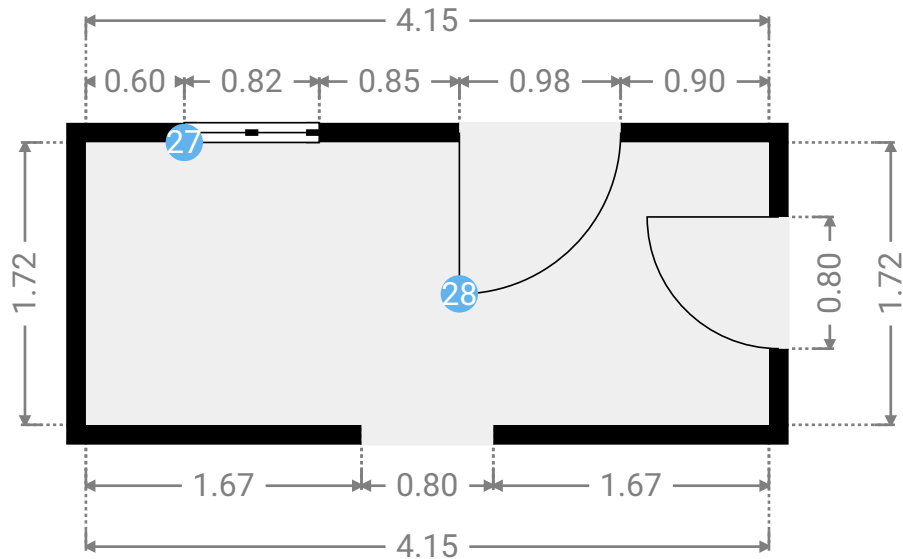

WIDTH: 0.99 m • LENGTH: 2.61 m • CEILING HEIGHT: 3.05 m
AREA: 2.58 m² • PERIMETER: 7.19 m

▼ Hall/Ground Floor

34 HINGED DOOR

Height
1.86 m

Photo
1 Photo (see photos page)

Notes
Deur:
- Profiel: hout

180. 20230121 - Koning Leopoldstraat 12, 9920 Lievegem

12 Koning Leopoldstraat, 9920 Lievegem, Vlaams Gewest, België
TOTAL AREA: 131.42 m² • LIVING AREA: 131.42 m² • FLOORS: 2 • ROOMS: 10

▼ Photos/Hall

180. 20230121 - Koning Leopoldstraat 12, 9920 Lievegem

12 Koning Leopoldstraat, 9920 Lievegem, Vlaams Gewest, België
TOTAL AREA: 131.42 m² • LIVING AREA: 131.42 m² • FLOORS: 2 • ROOMS: 10

▼ Kitchen Ground Floor

WIDTH: 4.15 m • LENGTH: 1.72 m • CEILING HEIGHT: 3.05 m
AREA: 7.12 m² • PERIMETER: 11.73 m

▼ Kitchen/Ground Floor

Photos

2 Photos (see photos page)

Notes

Verwarming:
- Geen

27 FRENCH WINDOW

Height
0.81 m

Notes

Raam:
- Profiel: metaal, niet thermisch onderbroken
- Beglazing: enkel glas
- Zonwering: geen

28 HINGED DOOR

Height
1.80 m

180. 20230121 - Koning Leopoldstraat 12, 9920 Lievegem

12 Koning Leopoldstraat, 9920 Lievegem, Vlaams Gewest, België
TOTAL AREA: 131.42 m² • LIVING AREA: 131.42 m² • FLOORS: 2 • ROOMS: 10