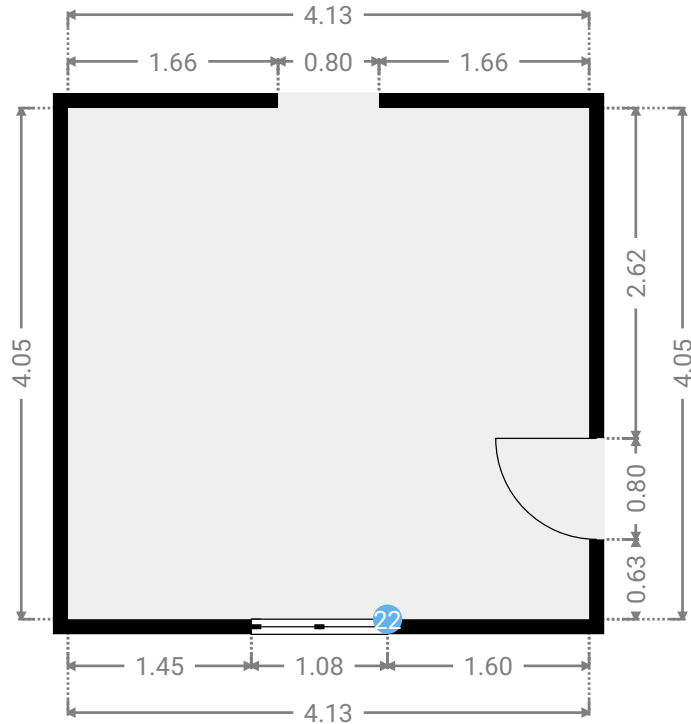

WIDTH: 0.99 m • LENGTH: 2.61 m • CEILING HEIGHT: 3.05 m
AREA: 2.58 m² • PERIMETER: 7.19 m

▼ Hall/Ground Floor

34 HINGED DOOR

Height
1.86 m

Photo
1 Photo (see photos page)

Notes
Deur:
- Profiel: hout

180. 20230121 - Koning Leopoldstraat 12, 9920 Lievegem

▼ Photos/Kitchen

180. 20230121 - Koning Leopoldstraat 12, 9920 Lievegem

12 Koning Leopoldstraat, 9920 Lievegem, Vlaams Gewest, België
TOTAL AREA: 131.42 m² • LIVING AREA: 131.42 m² • FLOORS: 2 • ROOMS: 10

▼ Living Room Ground Floor

WIDTH: 4.13 m • LENGTH: 4.05 m • CEILING HEIGHT: 3.05 m
AREA: 16.73 m² • PERIMETER: 16.36 m

▼ Living Room/Ground Floor

Photos

5 Photos (see photos page)

Notes

Verwarming:
- Geen

22 FRENCH WINDOW

Height

1.81 m

Notes

Raam:
- Profiel: hout
- Beglazing: enkel glas

180. 20230121 - Koning Leopoldstraat 12, 9920 Lievegem

12 Koning Leopoldstraat, 9920 Lievegem, Vlaams Gewest, België
TOTAL AREA: 131.42 m² • LIVING AREA: 131.42 m² • FLOORS: 2 • ROOMS: 10