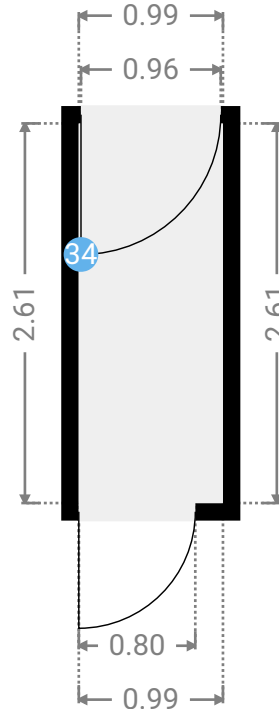

▼ Hall Ground Floor

WIDTH: 4.34 m • LENGTH: 3.16 m • CEILING HEIGHT: 3.05 m
AREA: 13.71 m² • PERIMETER: 15.00 m

▼ Hall/Ground Floor

Photos

3 Photos (see photos page)

Notes

Verwarming:
- Geen

23 FRENCH WINDOW

Height
1.81 m

Notes

Raam:
- Profiel: hout
- Beglazing: enkel glas
- Zonwering: geen

24 HINGED DOOR

Height
2.16 m

180. 20230121 - Koning Leopoldstraat 12, 9920 Lievegem

12 Koning Leopoldstraat, 9920 Lievegem, Vlaams Gewest, België
TOTAL AREA: 131.42 m² • LIVING AREA: 131.42 m² • FLOORS: 2 • ROOMS: 10

WIDTH: 3.22 m • LENGTH: 2.60 m • CEILING HEIGHT: 2.85 m
AREA: 8.40 m² • PERIMETER: 11.66 m

▼ Hall/Ground Floor

Photo

1 Photo (see photos page)

Notes

Verwarming:
- Geen

Geometrie:

- Volledig onderkelderd

WIDTH: 0.99 m • LENGTH: 2.61 m • CEILING HEIGHT: 3.05 m
AREA: 2.58 m² • PERIMETER: 7.19 m

▼ Hall/Ground Floor

34 HINGED DOOR

Height
1.86 m

Photo
1 Photo (see photos page)

Notes
Deur:
- Profiel: hout

180. 20230121 - Koning Leopoldstraat 12, 9920 Lievegem