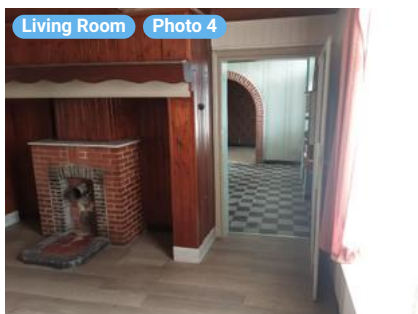

180. 20230121 - Koning Leopoldstraat 12, 9920 Lievegem

12 Koning Leopoldstraat, 9920 Lievegem, Vlaams Gewest, België
TOTAL AREA: 131.42 m² • LIVING AREA: 131.42 m² • FLOORS: 2 • ROOMS: 10

▼ Photos/Living Room