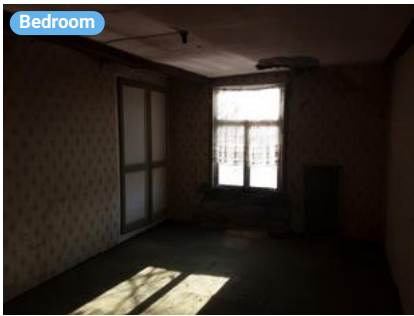

180. 20230121 - Koning Leopoldstraat 12, 9920 Lievegem

12 Koning Leopoldstraat, 9920 Lievegem, Vlaams Gewest, België
TOTAL AREA: 131.42 m² • LIVING AREA: 131.42 m² • FLOORS: 2 • ROOMS: 10

▼ Photos/Bedroom