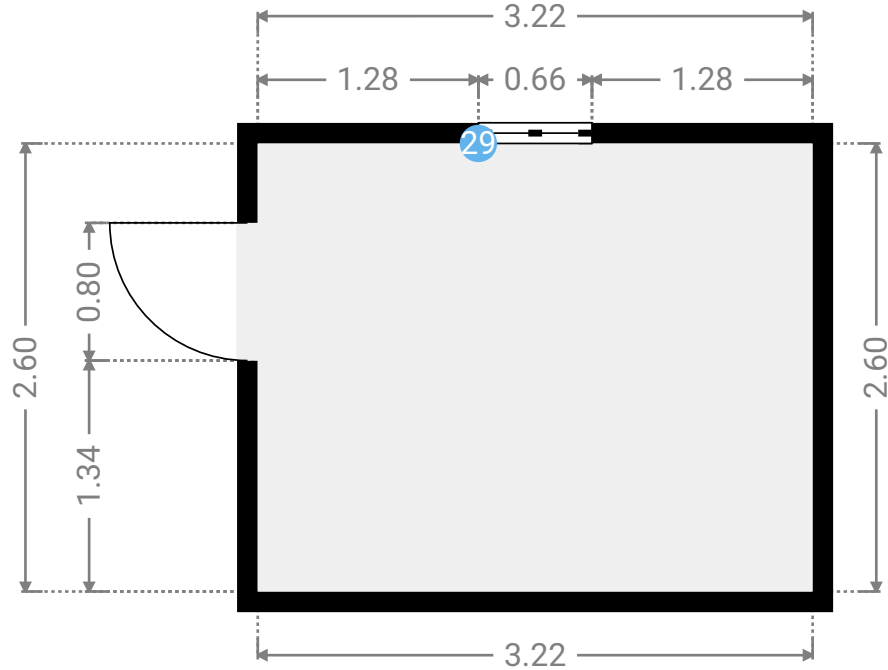

Height
1.81 m

Notes

Raam:
- Profiel: hout
- Beglazing: enkel glas
- Zonwering: geen

24 HINGED DOOR

Height
2.16 m

180. 20230121 - Koning Leopoldstraat 12, 9920 Lievegem

12 Koning Leopoldstraat, 9920 Lievegem, Vlaams Gewest, België
TOTAL AREA: 131.42 m² • LIVING AREA: 131.42 m² • FLOORS: 2 • ROOMS: 10

▼ Photos/Hall

180. 20230121 - Koning Leopoldstraat 12, 9920 Lievegem

12 Koning Leopoldstraat, 9920 Lievegem, Vlaams Gewest, België
TOTAL AREA: 131.42 m² • LIVING AREA: 131.42 m² • FLOORS: 2 • ROOMS: 10

▼ Hall Ground Floor

WIDTH: 3.22 m • LENGTH: 2.60 m • CEILING HEIGHT: 2.85 m
AREA: 8.40 m² • PERIMETER: 11.66 m

▼ Hall/Ground Floor

Photo

1 Photo (see photos page)

Notes

Verwarming:
- Geen

Geometrie:

- Volledig onderkelderd

29 FRENCH WINDOW

Height

1.04 m

Notes

Raam:

- Profiel: hout
- Beglazing: enkel glas
- Zonwering: geen

180. 20230121 - Koning Leopoldstraat 12, 9920 Lievegem

12 Koning Leopoldstraat, 9920 Lievegem, Vlaams Gewest, België
TOTAL AREA: 131.42 m² • LIVING AREA: 131.42 m² • FLOORS: 2 • ROOMS: 10