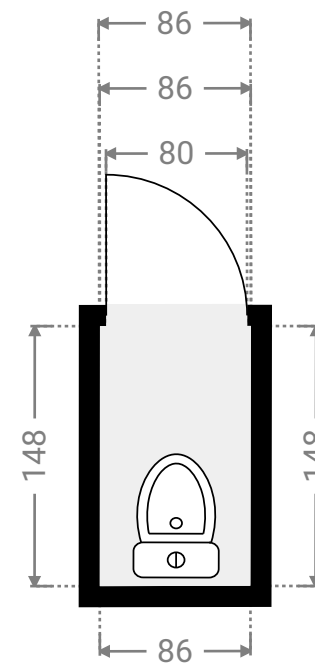

▼ 2^e Verdiep

▼ **Badkamer/2^e Verdiep**

WIDTH: 143 cm
LENGTH: 202 cm
PERIMETER: 691 cm

▼ **Berging/2^e Verdiep**

WIDTH: 68 cm
LENGTH: 113 cm
PERIMETER: 363 cm

▼ Gang/2^e Verdiep

WIDTH: 340 cm
LENGTH: 204 cm
PERIMETER: 1087 cm

▼ Inkomhal/2^e Verdiep

WIDTH: 87 cm
LENGTH: 125 cm
PERIMETER: 422 cm

▼ Keuken/2^e Verdiep

WIDTH: 176 cm
LENGTH: 350 cm
PERIMETER: 1051 cm

▼ Slaapkamer/2^e Verdiep

WIDTH: 249 cm
LENGTH: 353 cm
PERIMETER: 1203 cm

▼ **Slaapkamer/2^e Verdiep**

WIDTH: 315 cm
LENGTH: 444 cm
PERIMETER: 1519 cm

▼ **Toilet/2^e Verdiep**

WIDTH: 86 cm
LENGTH: 148 cm
PERIMETER: 467 cm

▼ **Wasplaats/2^e Verdiep**

WIDTH: 100 cm
LENGTH: 101 cm
PERIMETER: 402 cm

▼ **Woonkamer/2^e Verdiep**

WIDTH: 375 cm
LENGTH: 648 cm
PERIMETER: 2046 cm