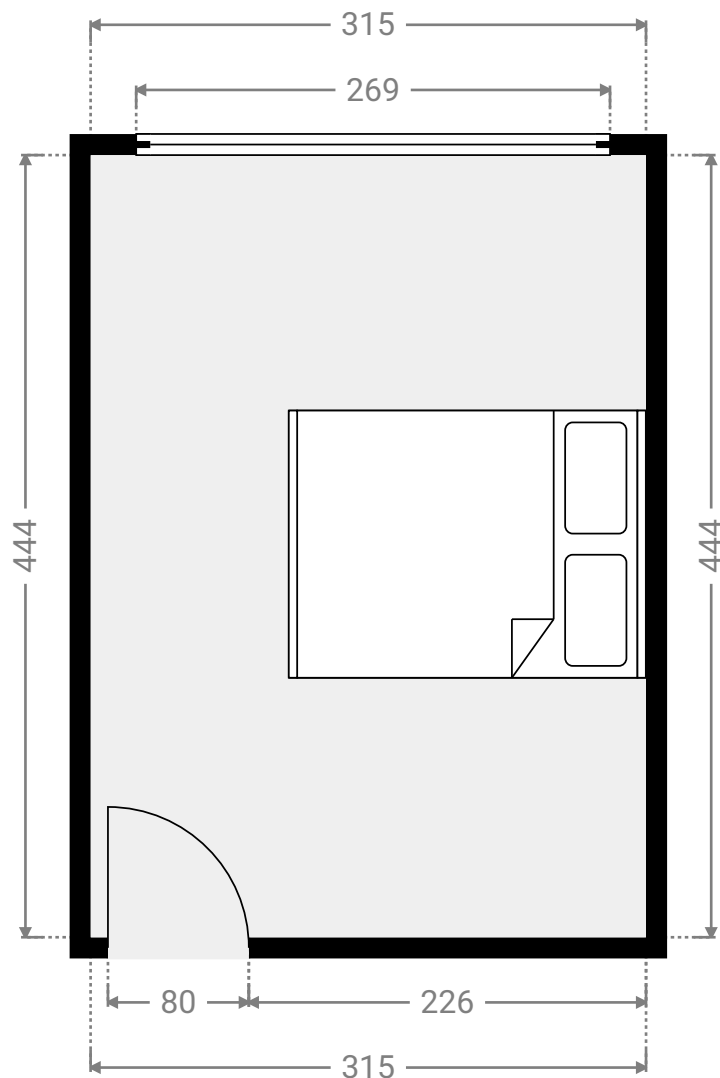

▼ 2^e Verdiep

▼ **Badkamer/2^e Verdiep**

WIDTH: 143 cm
LENGTH: 202 cm
PERIMETER: 691 cm

▼ **Berging/2^e Verdiep**

WIDTH: 68 cm
LENGTH: 113 cm
PERIMETER: 363 cm

▼ Gang/2^e Verdiep

WIDTH: 340 cm
LENGTH: 204 cm
PERIMETER: 1087 cm

▼ Inkomhal/2^e Verdiep

WIDTH: 87 cm
LENGTH: 125 cm
PERIMETER: 422 cm

▼ Keuken/2^e Verdiep

WIDTH: 176 cm
LENGTH: 350 cm
PERIMETER: 1051 cm

▼ Slaapkamer/2^e Verdiep

WIDTH: 249 cm
LENGTH: 353 cm
PERIMETER: 1203 cm

▼ **Slaapkamer/2^e Verdiep**

WIDTH: 315 cm
LENGTH: 444 cm
PERIMETER: 1519 cm

▼ **Toilet/2^e Verdiep**

WIDTH: 86 cm
LENGTH: 148 cm
PERIMETER: 467 cm

▼ **Wasplaats/2^e Verdiep**

WIDTH: 100 cm
LENGTH: 101 cm
PERIMETER: 402 cm

▼ **Woonkamer/2^e Verdiep**

WIDTH: 375 cm
LENGTH: 648 cm
PERIMETER: 2046 cm