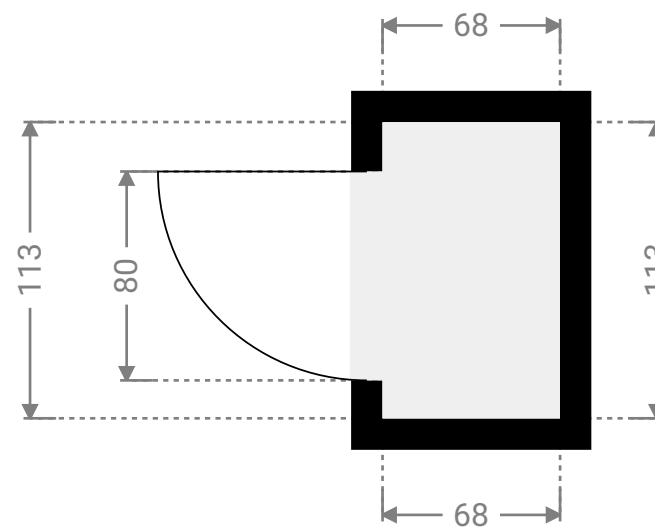

▼ 2^e Verdiep

▼ **Badkamer/2^e Verdiep**

WIDTH: 143 cm
LENGTH: 202 cm
PERIMETER: 691 cm

▼ **Berging/2^e Verdiep**

WIDTH: 68 cm
LENGTH: 113 cm
PERIMETER: 363 cm

▼ Gang/2^e Verdiep

WIDTH: 340 cm
LENGTH: 204 cm
PERIMETER: 1087 cm

▼ Inkomhal/2^e Verdiep

WIDTH: 87 cm
LENGTH: 125 cm
PERIMETER: 422 cm

▼ Keuken/2^e Verdiep

WIDTH: 176 cm
LENGTH: 350 cm
PERIMETER: 1051 cm

▼ Slaapkamer/2^e Verdiep

WIDTH: 249 cm
LENGTH: 353 cm
PERIMETER: 1203 cm

▼ **Slaapkamer/2^e Verdiep**

WIDTH: 315 cm
LENGTH: 444 cm
PERIMETER: 1519 cm

▼ **Toilet/2^e Verdiep**

WIDTH: 86 cm
LENGTH: 148 cm
PERIMETER: 467 cm

▼ **Wasplaats/2^e Verdiep**

WIDTH: 100 cm
LENGTH: 101 cm
PERIMETER: 402 cm

▼ **Woonkamer/2^e Verdiep**

WIDTH: 375 cm
LENGTH: 648 cm
PERIMETER: 2046 cm