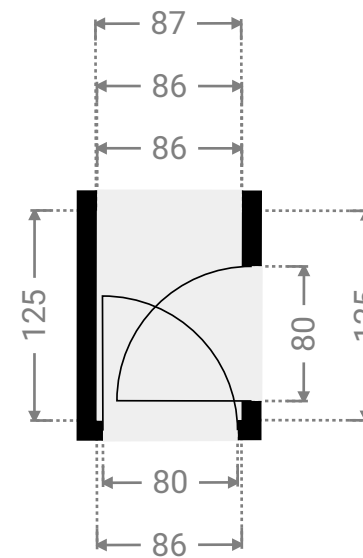

▼ 2^e Verdiep

▼ **Badkamer/2^e Verdiep**

WIDTH: 143 cm
LENGTH: 202 cm
PERIMETER: 691 cm

▼ **Berging/2^e Verdiep**

WIDTH: 68 cm
LENGTH: 113 cm
PERIMETER: 363 cm

▼ Gang/2^e Verdiep

WIDTH: 340 cm
LENGTH: 204 cm
PERIMETER: 1087 cm

▼ Inkomhal/2^e Verdiep

WIDTH: 87 cm
LENGTH: 125 cm
PERIMETER: 422 cm

▼ Keuken/2^e Verdiep

WIDTH: 176 cm
LENGTH: 350 cm
PERIMETER: 1051 cm

▼ Slaapkamer/2^e Verdiep

WIDTH: 249 cm
LENGTH: 353 cm
PERIMETER: 1203 cm

▼ **Slaapkamer/2^e Verdiep**

WIDTH: 315 cm
LENGTH: 444 cm
PERIMETER: 1519 cm

▼ **Toilet/2^e Verdiep**

WIDTH: 86 cm
LENGTH: 148 cm
PERIMETER: 467 cm

▼ **Wasplaats/2^e Verdiep**

WIDTH: 100 cm
LENGTH: 101 cm
PERIMETER: 402 cm

▼ **Woonkamer/2^e Verdiep**

WIDTH: 375 cm
LENGTH: 648 cm
PERIMETER: 2046 cm