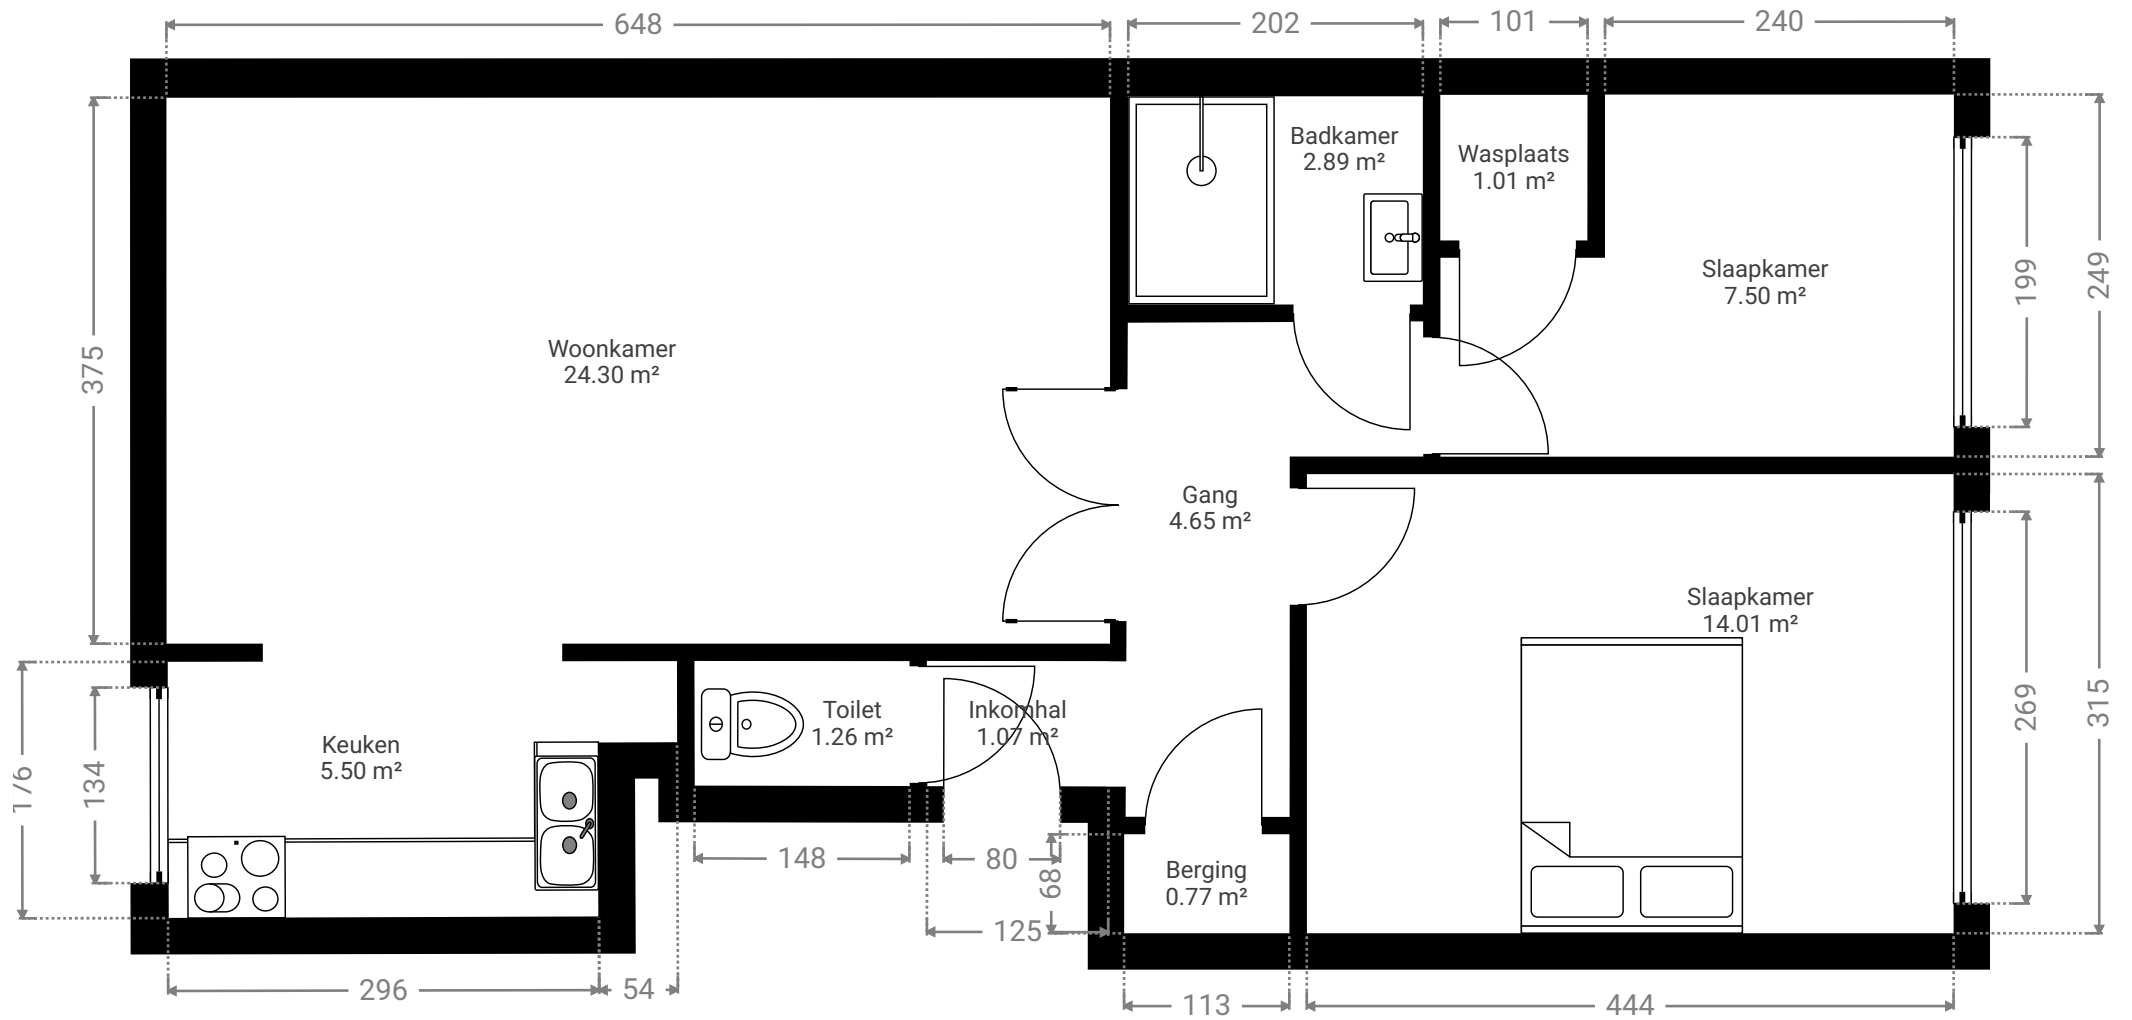

▼ 2^e Verdiep

▼ **Badkamer/2^e Verdiep**

WIDTH: 143 cm
LENGTH: 202 cm
PERIMETER: 691 cm

▼ **Berging/2^e Verdiep**

WIDTH: 68 cm
LENGTH: 113 cm
PERIMETER: 363 cm

▼ Gang/2^e Verdiep

WIDTH: 340 cm
LENGTH: 204 cm
PERIMETER: 1087 cm

▼ Inkomhal/2^e Verdiep

WIDTH: 87 cm
LENGTH: 125 cm
PERIMETER: 422 cm

▼ Keuken/2^e Verdiep

WIDTH: 176 cm
LENGTH: 350 cm
PERIMETER: 1051 cm

▼ Slaapkamer/2^e Verdiep

WIDTH: 249 cm
LENGTH: 353 cm
PERIMETER: 1203 cm

▼ **Slaapkamer/2^e Verdiep**

WIDTH: 315 cm
LENGTH: 444 cm
PERIMETER: 1519 cm

▼ **Toilet/2^e Verdiep**

WIDTH: 86 cm
LENGTH: 148 cm
PERIMETER: 467 cm

▼ **Wasplaats/2^e Verdiep**

WIDTH: 100 cm
LENGTH: 101 cm
PERIMETER: 402 cm

▼ **Woonkamer/2^e Verdiep**

WIDTH: 375 cm
LENGTH: 648 cm
PERIMETER: 2046 cm