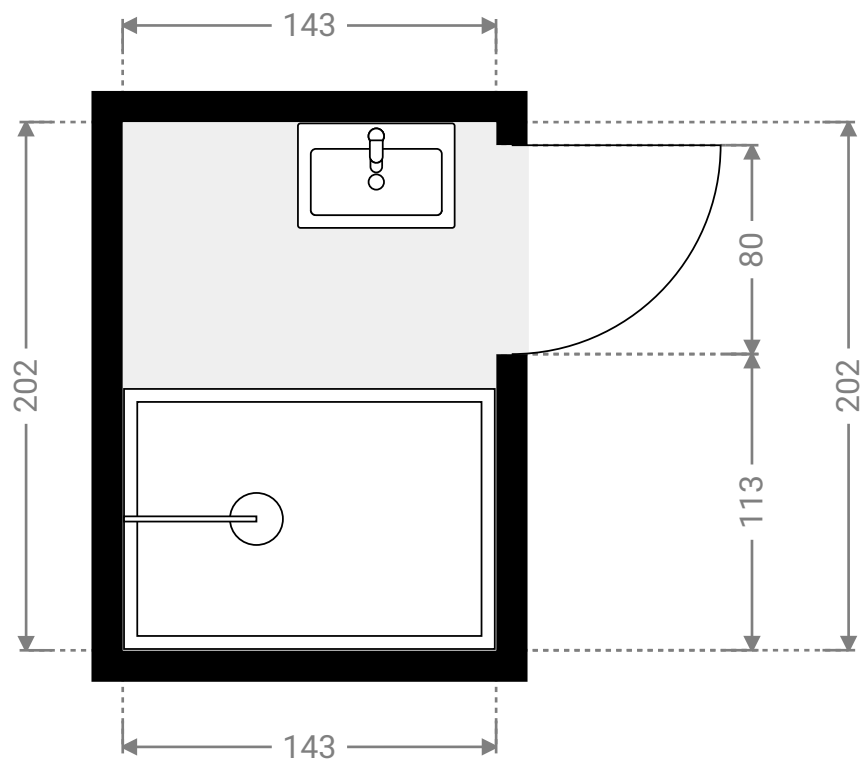

▼ 2^e Verdiep

▼ **Badkamer/2^e Verdiep**

WIDTH: 143 cm
LENGTH: 202 cm
PERIMETER: 691 cm

▼ **Berging/2^e Verdiep**

WIDTH: 68 cm
LENGTH: 113 cm
PERIMETER: 363 cm

▼ Gang/2^e Verdiep

WIDTH: 340 cm
LENGTH: 204 cm
PERIMETER: 1087 cm

▼ Inkomhal/2^e Verdiep

WIDTH: 87 cm
LENGTH: 125 cm
PERIMETER: 422 cm

▼ Keuken/2^e Verdiep

WIDTH: 176 cm
LENGTH: 350 cm
PERIMETER: 1051 cm

▼ Slaapkamer/2^e Verdiep

WIDTH: 249 cm
LENGTH: 353 cm
PERIMETER: 1203 cm

▼ **Slaapkamer/2^e Verdiep**

WIDTH: 315 cm
LENGTH: 444 cm
PERIMETER: 1519 cm

▼ **Toilet/2^e Verdiep**

WIDTH: 86 cm
LENGTH: 148 cm
PERIMETER: 467 cm

▼ **Wasplaats/2^e Verdiep**

WIDTH: 100 cm
LENGTH: 101 cm
PERIMETER: 402 cm

▼ **Woonkamer/2^e Verdiep**

WIDTH: 375 cm
LENGTH: 648 cm
PERIMETER: 2046 cm