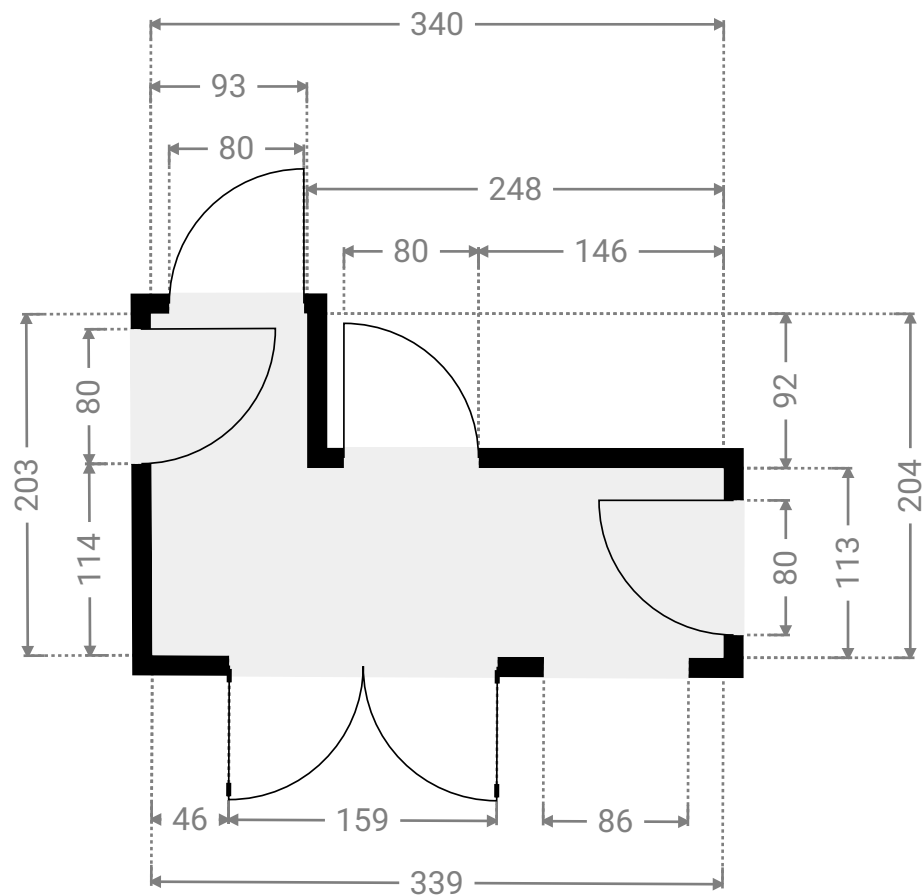

▼ 2^e Verdiep

▼ **Badkamer/2^e Verdiep**

WIDTH: 143 cm
LENGTH: 202 cm
PERIMETER: 691 cm

▼ **Berging/2^e Verdiep**

WIDTH: 68 cm
LENGTH: 113 cm
PERIMETER: 363 cm

▼ Gang/2^e Verdiep

WIDTH: 340 cm
LENGTH: 204 cm
PERIMETER: 1087 cm

▼ Inkomhal/2^e Verdiep

WIDTH: 87 cm
LENGTH: 125 cm
PERIMETER: 422 cm

▼ Keuken/2^e Verdiep

WIDTH: 176 cm
LENGTH: 350 cm
PERIMETER: 1051 cm

▼ Slaapkamer/2^e Verdiep

WIDTH: 249 cm
LENGTH: 353 cm
PERIMETER: 1203 cm

▼ **Slaapkamer/2^e Verdiep**

WIDTH: 315 cm
LENGTH: 444 cm
PERIMETER: 1519 cm

▼ **Toilet/2^e Verdiep**

WIDTH: 86 cm
LENGTH: 148 cm
PERIMETER: 467 cm

▼ **Wasplaats/2^e Verdiep**

WIDTH: 100 cm
LENGTH: 101 cm
PERIMETER: 402 cm

▼ **Woonkamer/2^e Verdiep**

WIDTH: 375 cm
LENGTH: 648 cm
PERIMETER: 2046 cm