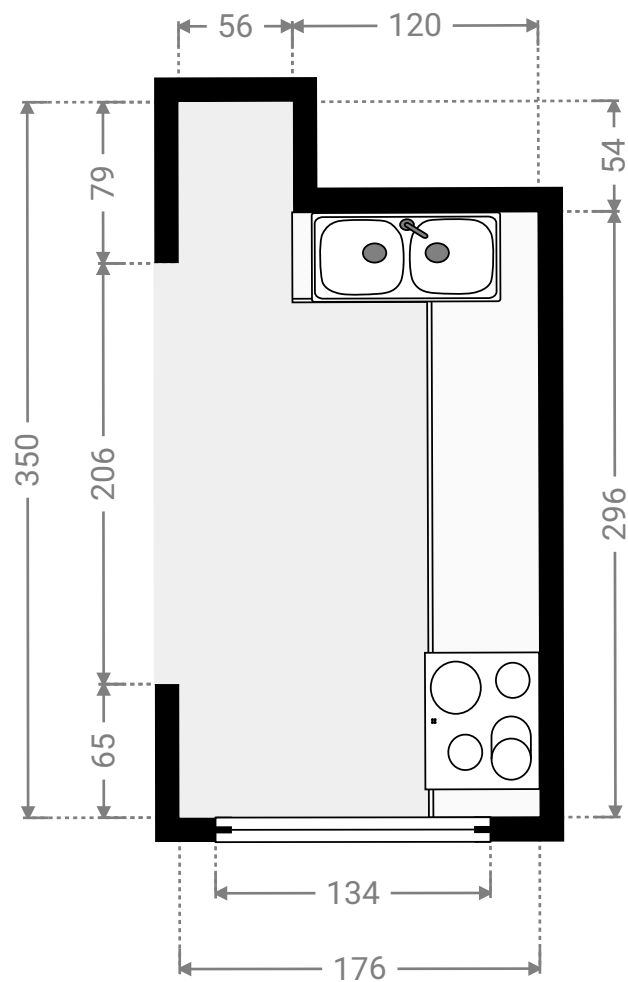

▼ 2^e Verdiep

▼ **Badkamer/2^e Verdiep**

WIDTH: 143 cm
LENGTH: 202 cm
PERIMETER: 691 cm

▼ **Berging/2^e Verdiep**

WIDTH: 68 cm
LENGTH: 113 cm
PERIMETER: 363 cm

▼ Gang/2^e Verdiep

WIDTH: 340 cm
LENGTH: 204 cm
PERIMETER: 1087 cm

▼ Inkomhal/2^e Verdiep

WIDTH: 87 cm
LENGTH: 125 cm
PERIMETER: 422 cm

▼ Keuken/2^e Verdiep

WIDTH: 176 cm
LENGTH: 350 cm
PERIMETER: 1051 cm

▼ Slaapkamer/2^e Verdiep

WIDTH: 249 cm
LENGTH: 353 cm
PERIMETER: 1203 cm

▼ **Slaapkamer/2^e Verdiep**

WIDTH: 315 cm
LENGTH: 444 cm
PERIMETER: 1519 cm

▼ **Toilet/2^e Verdiep**

WIDTH: 86 cm
LENGTH: 148 cm
PERIMETER: 467 cm

▼ **Wasplaats/2^e Verdiep**

WIDTH: 100 cm
LENGTH: 101 cm
PERIMETER: 402 cm

▼ **Woonkamer/2^e Verdiep**

WIDTH: 375 cm
LENGTH: 648 cm
PERIMETER: 2046 cm