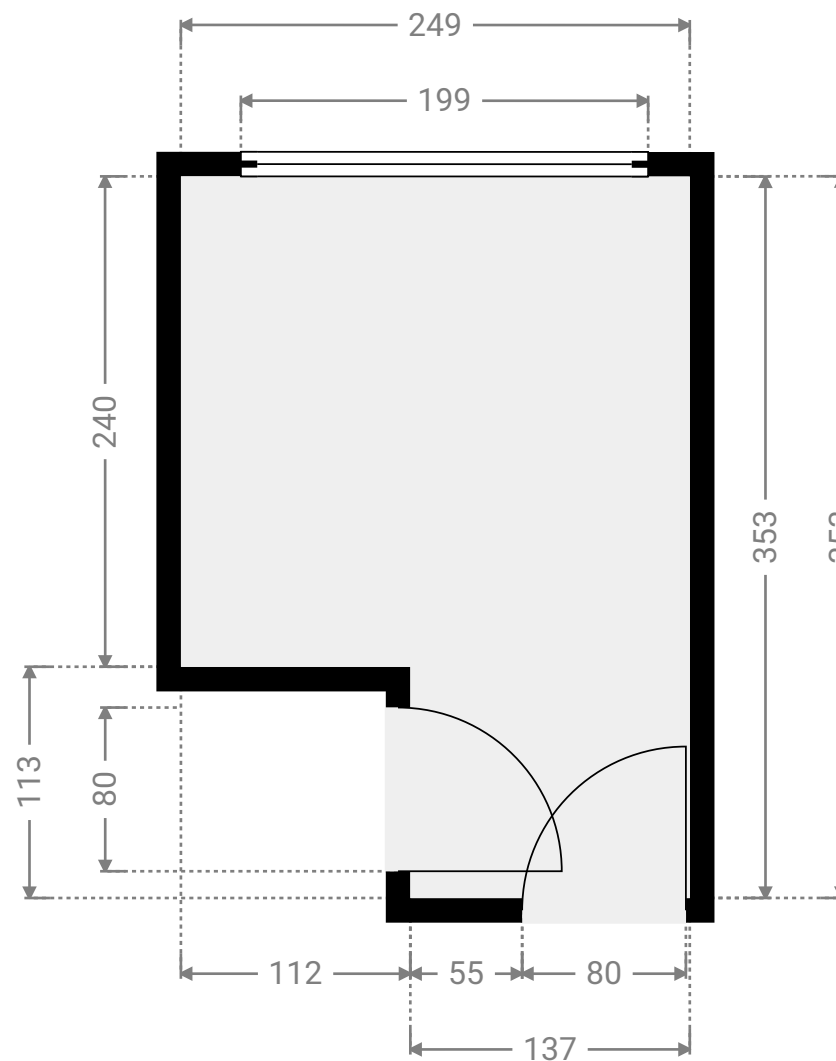

▼ 2^e Verdiep

▼ **Badkamer/2^e Verdiep**

WIDTH: 143 cm
LENGTH: 202 cm
PERIMETER: 691 cm

▼ **Berging/2^e Verdiep**

WIDTH: 68 cm
LENGTH: 113 cm
PERIMETER: 363 cm

▼ Gang/2^e Verdiep

WIDTH: 340 cm
LENGTH: 204 cm
PERIMETER: 1087 cm

▼ Inkomhal/2^e Verdiep

WIDTH: 87 cm
LENGTH: 125 cm
PERIMETER: 422 cm

▼ Keuken/2^e Verdiep

WIDTH: 176 cm
LENGTH: 350 cm
PERIMETER: 1051 cm

▼ Slaapkamer/2^e Verdiep

WIDTH: 249 cm
LENGTH: 353 cm
PERIMETER: 1203 cm

▼ **Slaapkamer/2^e Verdiep**

WIDTH: 315 cm
LENGTH: 444 cm
PERIMETER: 1519 cm

▼ **Toilet/2^e Verdiep**

WIDTH: 86 cm
LENGTH: 148 cm
PERIMETER: 467 cm

▼ **Wasplaats/2^e Verdiep**

WIDTH: 100 cm
LENGTH: 101 cm
PERIMETER: 402 cm

▼ **Woonkamer/2^e Verdiep**

WIDTH: 375 cm
LENGTH: 648 cm
PERIMETER: 2046 cm