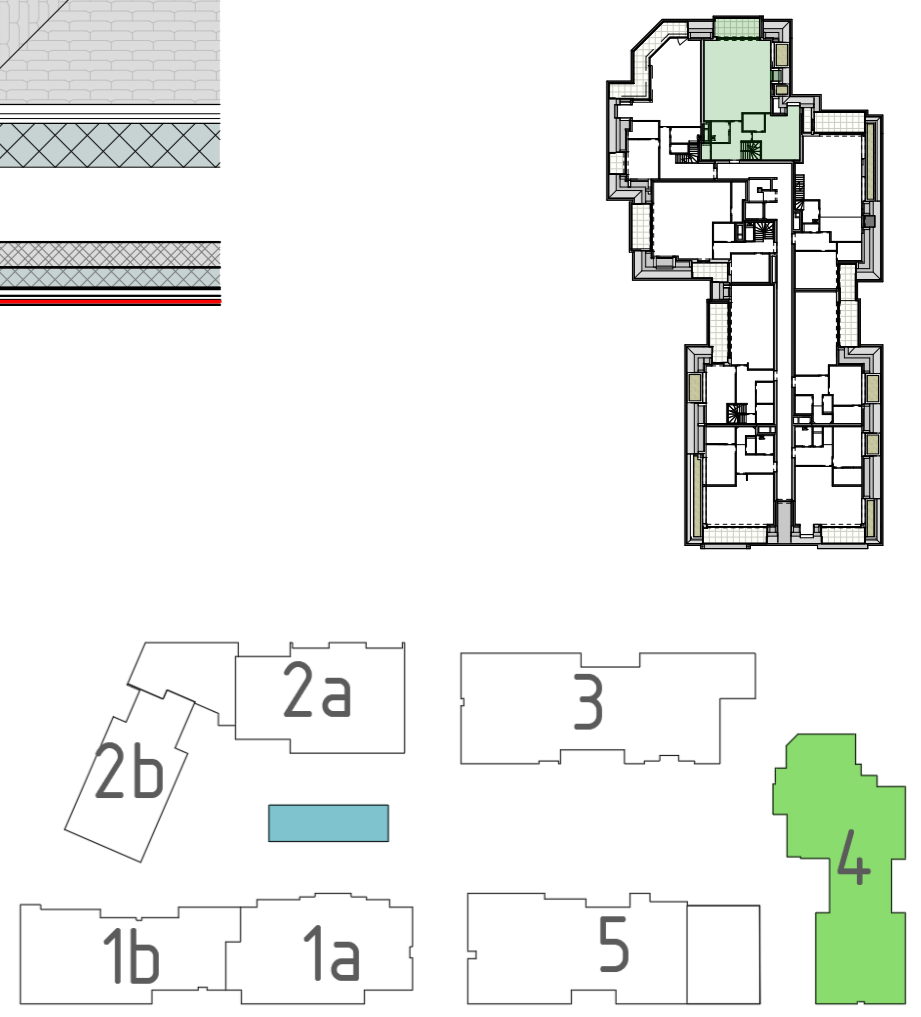

Opp. app.	161.23 m <sup>2</sup>
Opp. terras	32.48 m <sup>2</sup>
Opp. terrasberg.	4.72 m <sup>2</sup>
Totaal	198.427 m <sup>2</sup>

ALBERT I. LAAN