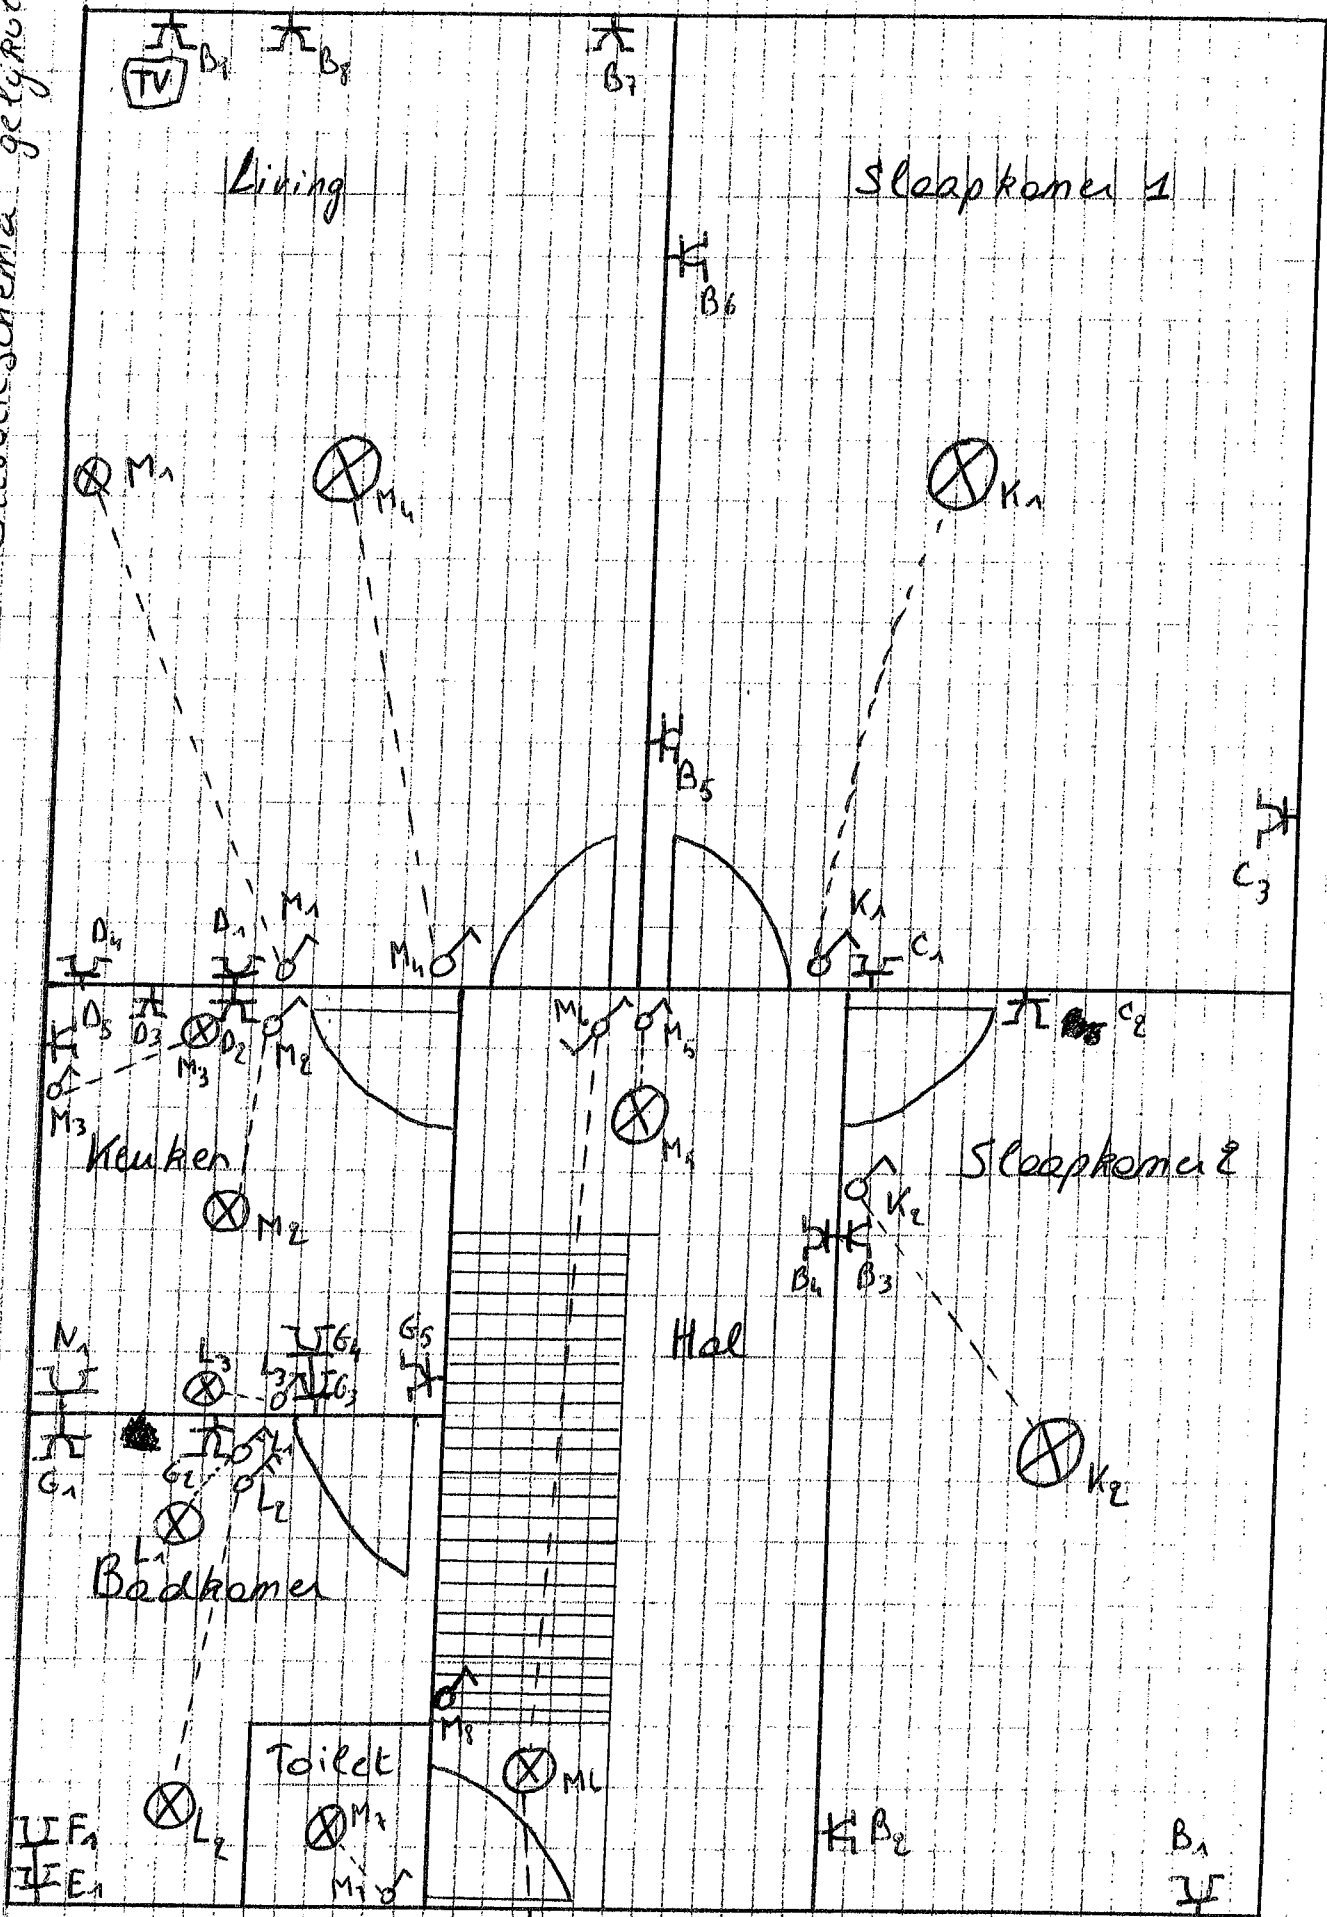

of best vloer

- STRAAT -

1^e verdiep

Bruggestraat 248 0101
8930 Menen
Situatieschema gelijktours

Unicette
28/3/2014

Voordeur (beneden)

2e verdieping

Bruggestraat 268 ois
8930 Menen
Situatieschema Zolder