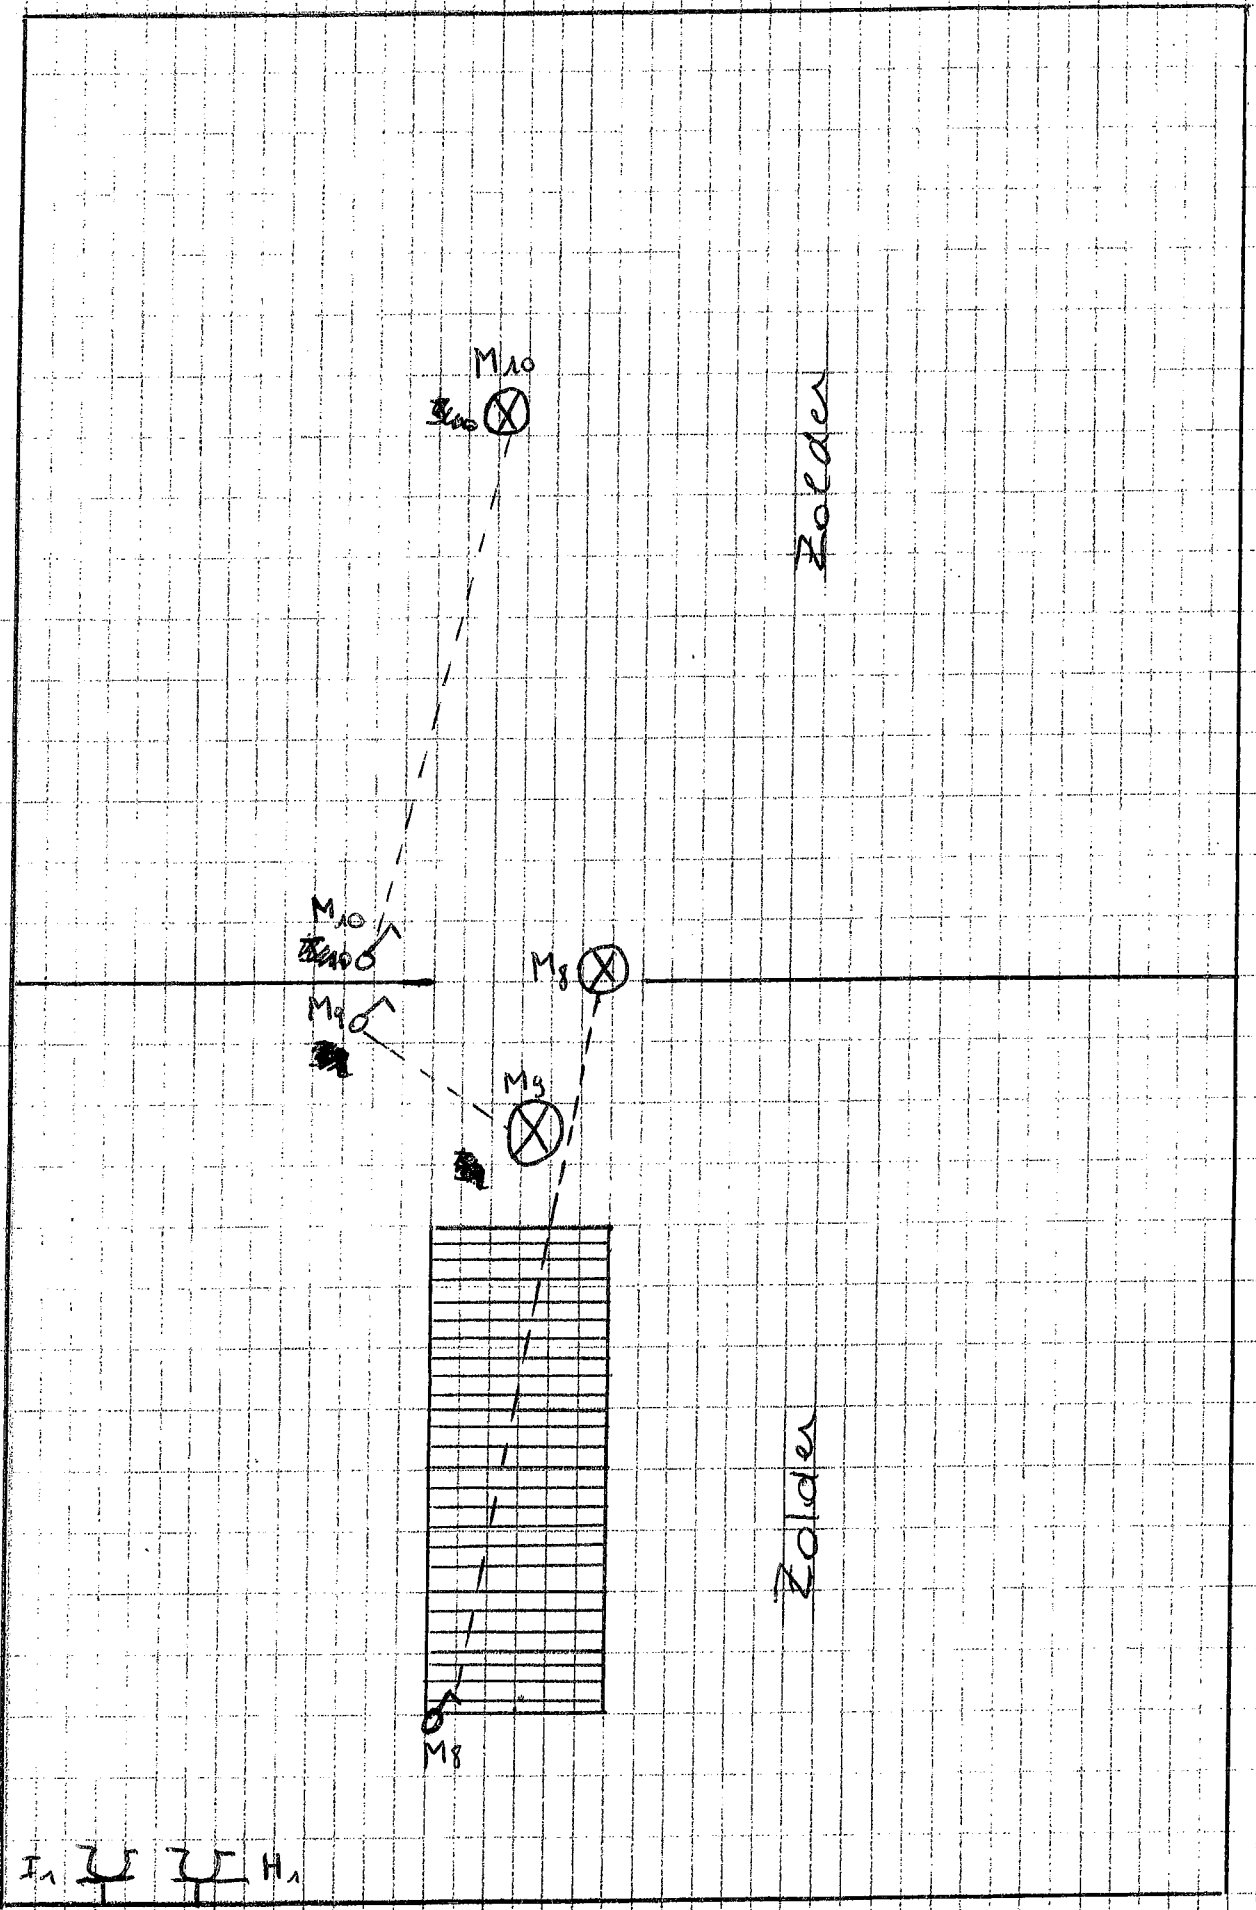

2e verdieping

Bruggestraat 268 ois
8930 Menen
Situatieschema Zolder

Unicofte
28/3/2014
DHC

I₁ U U H₁