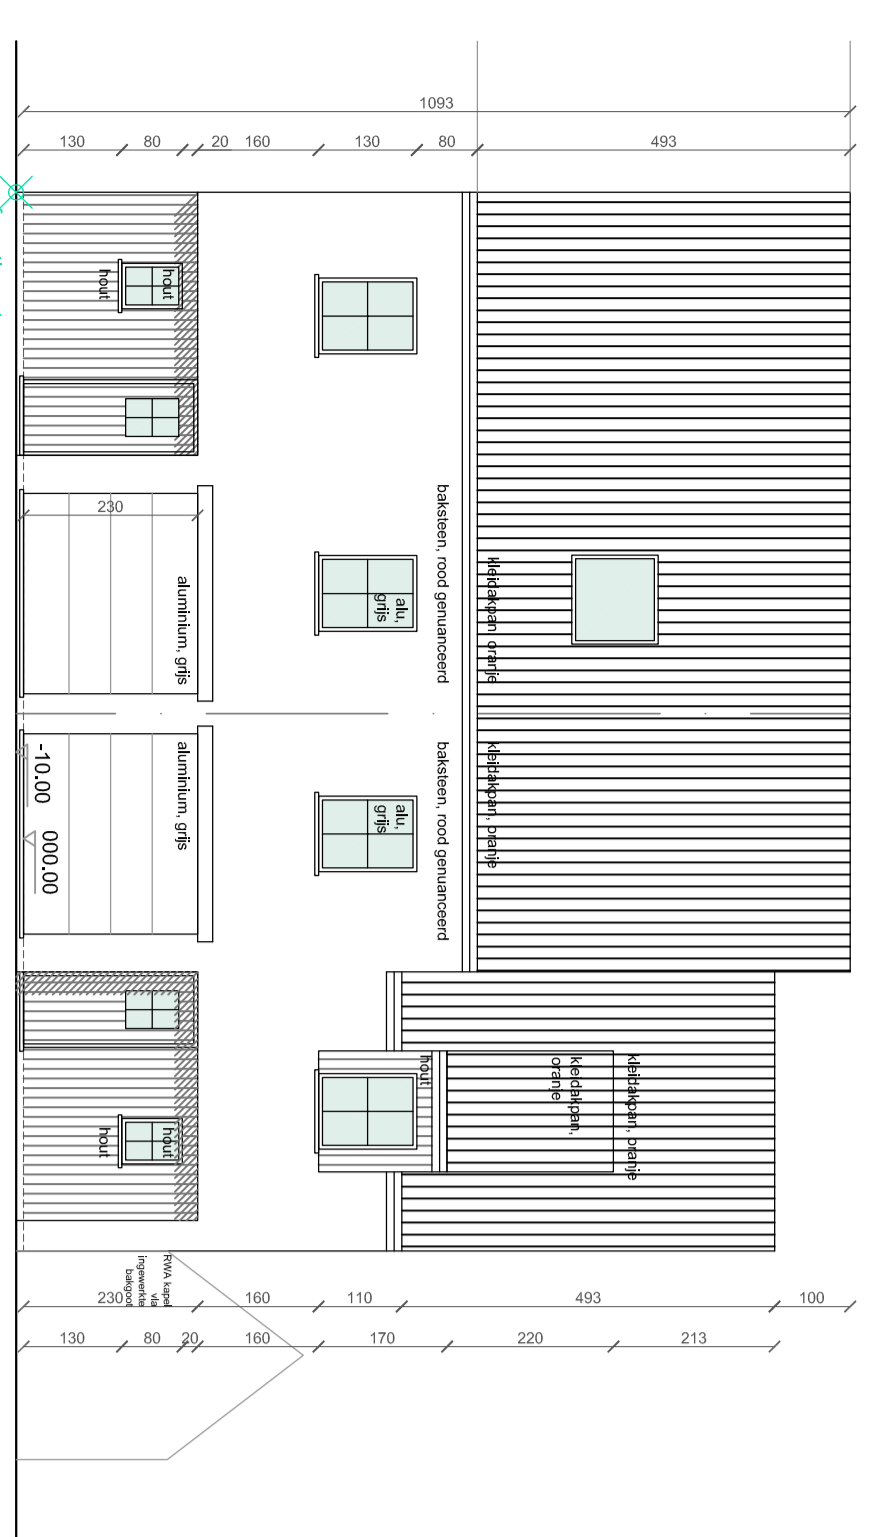

VOORGEBEL
nieuwe bestand
schaal 1/100