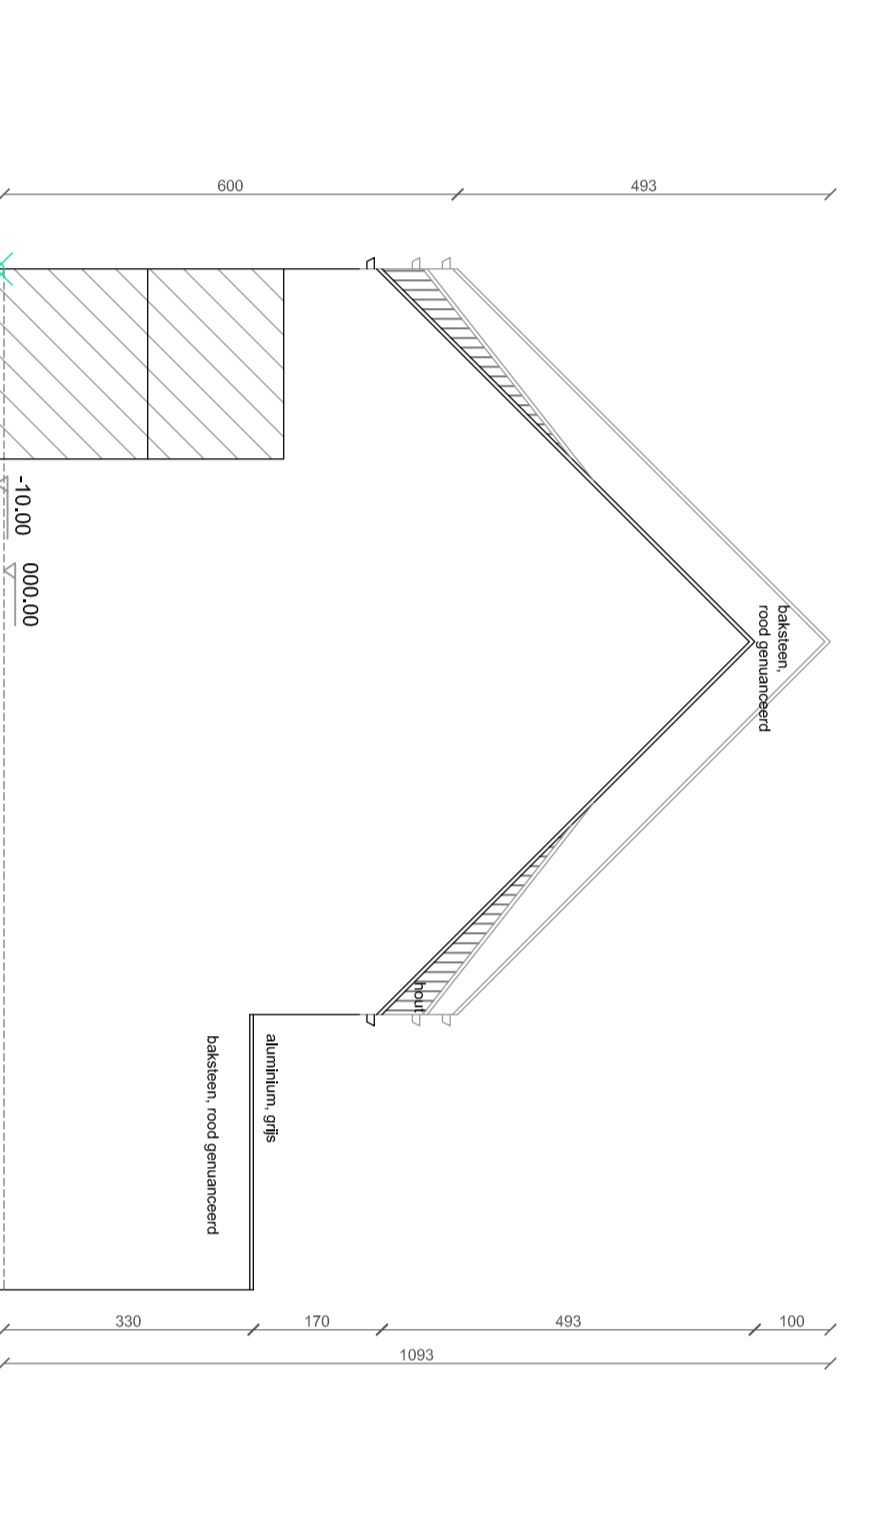

DOORSIEDELA
nieuwe bestand
schaal 1/100

ZIEGEBEL
nieuwe bestand
schaal 1/100