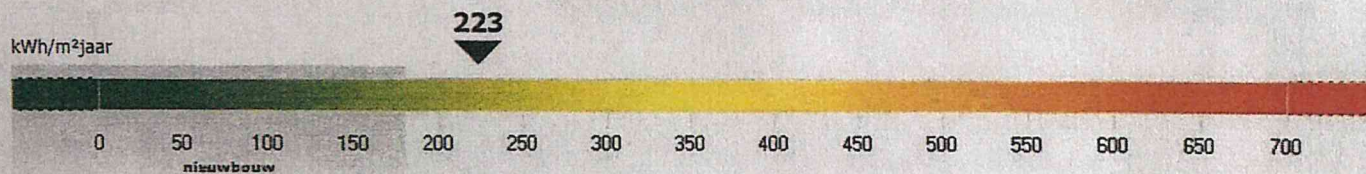

bouwjaar **1830**

softwareversie **9.12.0**

berekende energiescore (kWh/m<sup>2</sup>jaar):

# 223

De energiescore laat toe om de energiezuinigheid van woningen te vergelijken.

energiezuinig  
weinig besparingsmogelijkheden

niet energiezuinig  
veel besparingsmogelijkheden