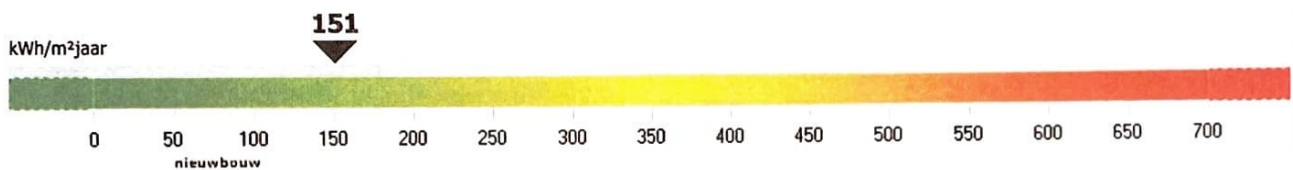

type **-**

bouwjaar **2000**

softwareversie **9.11.0**

berekende energiescore (kWh/m²jaar):

151

De energiescore laat toe om de energiezuinigheid van appartementen te vergelijken.

energiezuinig
weinig besparingsmogelijkheden