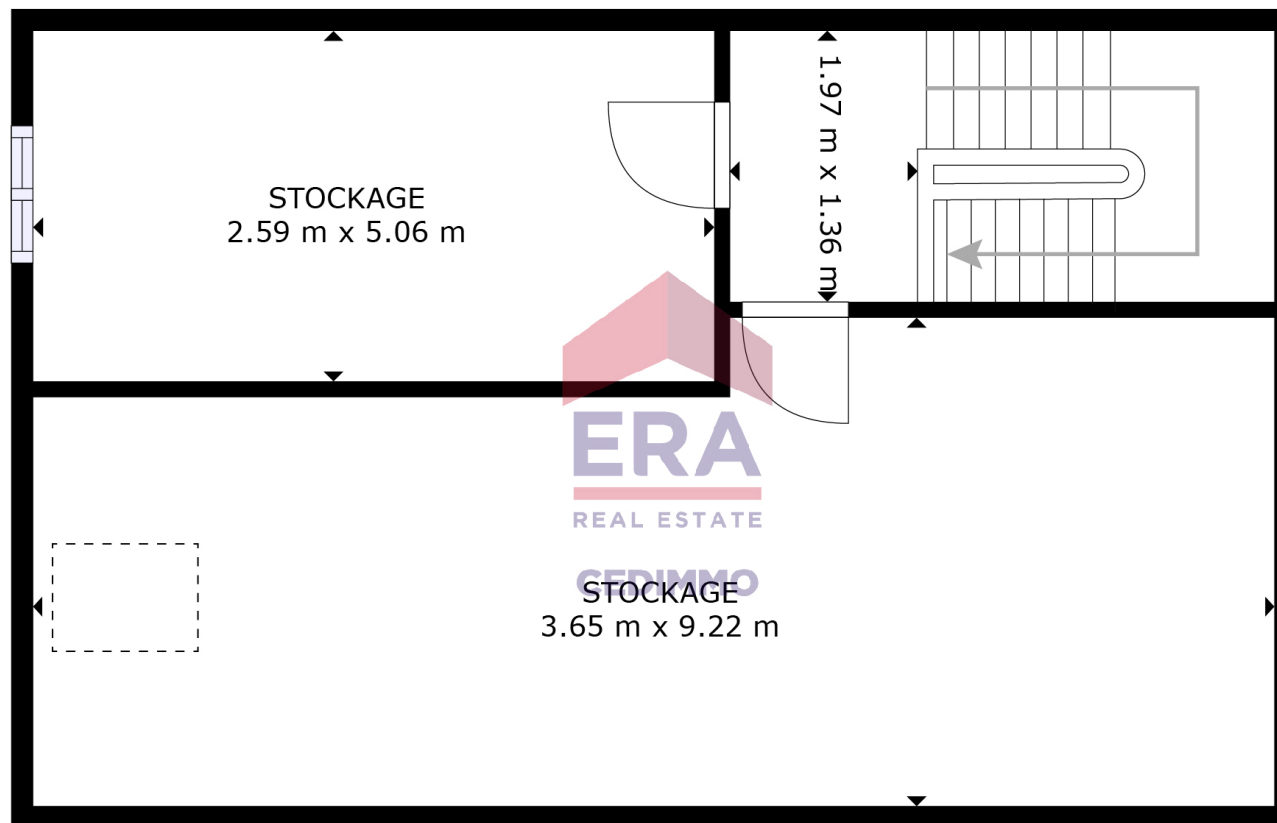

ERA
REAL ESTATE
CEDIMMO

ERA CEDIMMO

SURFACE INTERIEURE BRUTE
 SOUS-SOL: 34 m², ÉTAGE 1: 101 m²
 ÉTAGE 2: 52 m², ÉTAGE 3: 54 m²
 SURFACE TOTALE: 241 m²
 SURFACES NON COMPRISES: PATIO: 25 m²

SIZES AND DIMENSIONS ARE APPROXIMATE, ACTUAL MAY VARY.

SOUS-SOL

ERA CEDIMMO

SURFACE INTERIEURE BRUTE
 SOUS-SOL: 34 m², ÉTAGE 1: 101 m²
 ÉTAGE 2: 52 m², ÉTAGE 3: 54 m²
 SURFACE TOTALE: 241 m²
 SURFACES NON COMPRISES: PATIO: 25 m²
 SIZES AND DIMENSIONS ARE APPROXIMATE, ACTUAL MAY VARY.

PREMIER ÉTAGE

ERA CEDIMMO

SURFACE INTERIEURE BRUTE
 SOUS-SOL: 34 m², ÉTAGE 1: 101 m²
 ÉTAGE 2: 52 m², ÉTAGE 3: 54 m²
 SURFACE TOTALE: 241 m²
 SURFACES NON COMPRISES: PATIO: 25 m²
 SIZES AND DIMENSIONS ARE APPROXIMATE, ACTUAL MAY VARY.

DEUXIÈME ÉTAGE