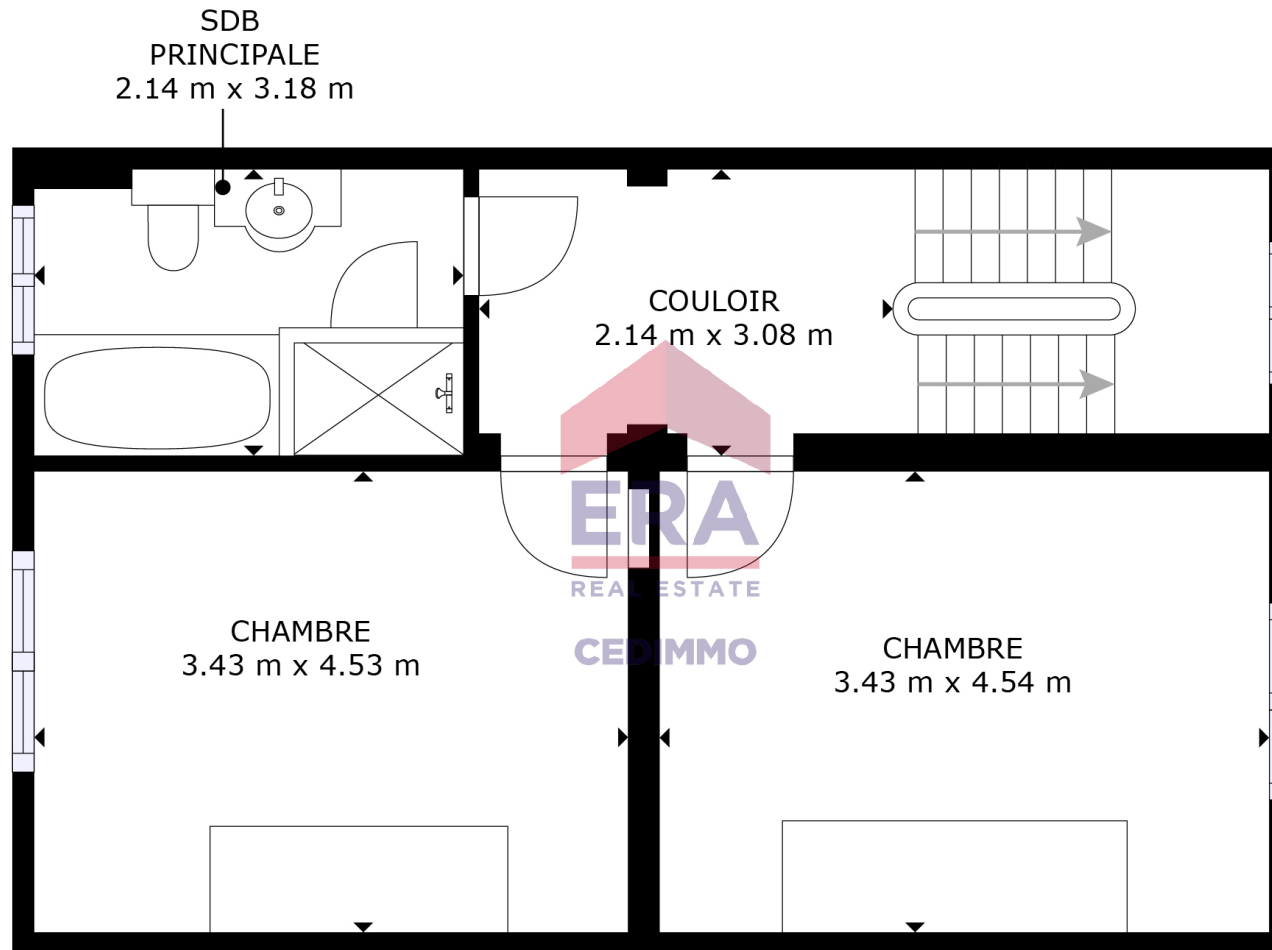

ERA
REAL ESTATE
CEDIMMO

ERA CEDIMMO

SURFACE INTERIEURE BRUTE
 SOUS-SOL: 34 m², ÉTAGE 1: 101 m²
 ÉTAGE 2: 52 m², ÉTAGE 3: 54 m²
 SURFACE TOTALE: 241 m²
 SURFACES NON COMPRISES: PATIO: 25 m²

SIZES AND DIMENSIONS ARE APPROXIMATE, ACTUAL MAY VARY.

SOUS-SOL

ERA CEDIMMO

SURFACE INTERIEURE BRUTE
 SOUS-SOL: 34 m², ÉTAGE 1: 101 m²
 ÉTAGE 2: 52 m², ÉTAGE 3: 54 m²
 SURFACE TOTALE: 241 m²
 SURFACES NON COMPRISES: PATIO: 25 m²
 SIZES AND DIMENSIONS ARE APPROXIMATE, ACTUAL MAY VARY.

PREMIER ÉTAGE

ERA CEDIMMO

SURFACE INTERIEURE BRUTE
 SOUS-SOL: 34 m², ÉTAGE 1: 101 m²
 ÉTAGE 2: 52 m², ÉTAGE 3: 54 m²
 SURFACE TOTALE: 241 m²
 SURFACES NON COMPRISES: PATIO: 25 m²
 SIZES AND DIMENSIONS ARE APPROXIMATE, ACTUAL MAY VARY.

DEUXIÈME ÉTAGE