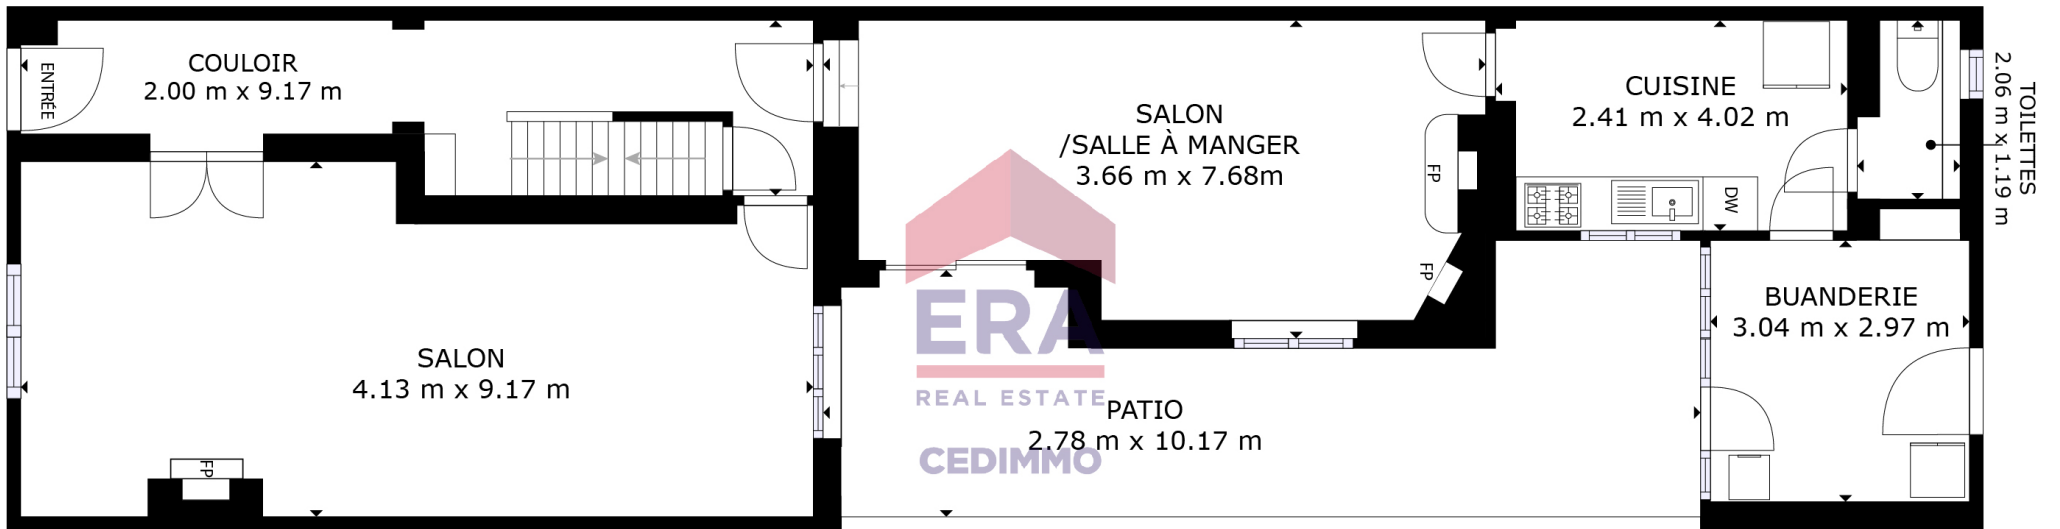

ERA
REAL ESTATE
CEDIMMO

ERA CEDIMMO

SURFACE INTERIEURE BRUTE
 SOUS-SOL: 34 m², ÉTAGE 1: 101 m²
 ÉTAGE 2: 52 m², ÉTAGE 3: 54 m²
 SURFACE TOTALE: 241 m²
 SURFACES NON COMPRISES: PATIO: 25 m²

SIZES AND DIMENSIONS ARE APPROXIMATE, ACTUAL MAY VARY.

SOUS-SOL

ERA CEDIMMO

SURFACE INTERIEURE BRUTE
 SOUS-SOL: 34 m², ÉTAGE 1: 101 m²
 ÉTAGE 2: 52 m², ÉTAGE 3: 54 m²
 SURFACE TOTALE: 241 m²
 SURFACES NON COMPRISES: PATIO: 25 m²
 SIZES AND DIMENSIONS ARE APPROXIMATE, ACTUAL MAY VARY.

PREMIER ÉTAGE

ERA CEDIMMO

SURFACE INTERIEURE BRUTE
 SOUS-SOL: 34 m², ÉTAGE 1: 101 m²
 ÉTAGE 2: 52 m², ÉTAGE 3: 54 m²
 SURFACE TOTALE: 241 m²
 SURFACES NON COMPRISES: PATIO: 25 m²
 SIZES AND DIMENSIONS ARE APPROXIMATE, ACTUAL MAY VARY.