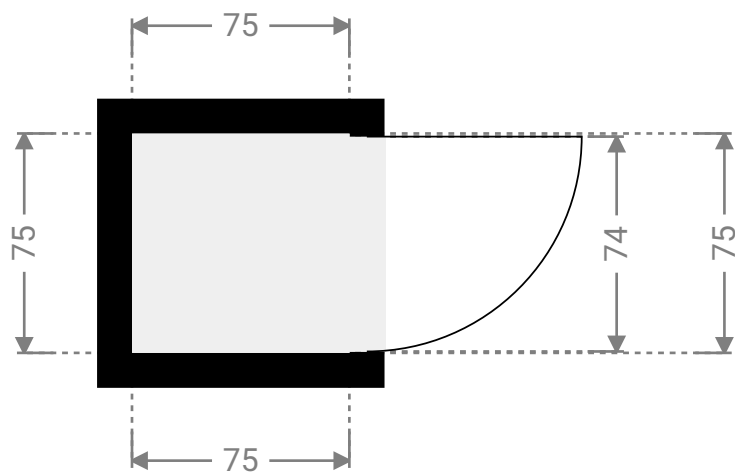

### ▼ Berging/1<sup>e</sup> Verdiep

WIDTH: 75 cm  
LENGTH: 75 cm  
CEILING HEIGHT: 507 cm  
PERIMETER: 300 cm

### ▼ Inkomhal/1<sup>e</sup> Verdiep

WIDTH: 158 cm  
LENGTH: 135 cm  
CEILING HEIGHT: 242 cm  
PERIMETER: 586 cm

### ▼ Keuken/1<sup>e</sup> Verdiep

WIDTH: 401 cm  
LENGTH: 177 cm  
CEILING HEIGHT: 255 cm  
PERIMETER: 1155 cm

### ▼ Badkamer/2<sup>e</sup> Verdiep

WIDTH: 436 cm  
LENGTH: 197 cm  
PERIMETER: 1267 cm