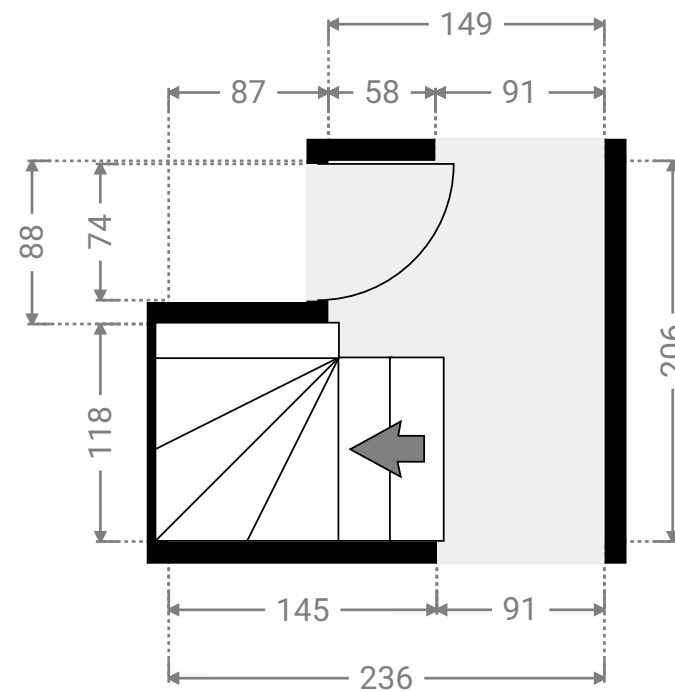

▼ Traphal/1^e Verdiep

WIDTH: 236 cm
LENGTH: 206 cm
CEILING HEIGHT: 507 cm
PERIMETER: 884 cm