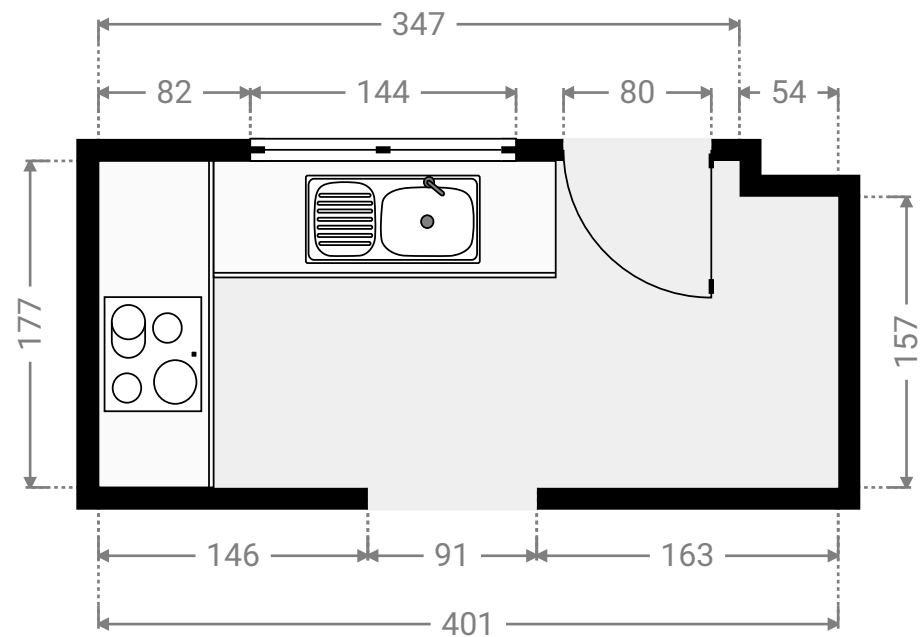

### ▼ Berging/1<sup>e</sup> Verdiep

WIDTH: 75 cm  
LENGTH: 75 cm  
CEILING HEIGHT: 507 cm  
PERIMETER: 300 cm

### ▼ Inkomhal/1<sup>e</sup> Verdiep

WIDTH: 158 cm  
LENGTH: 135 cm  
CEILING HEIGHT: 242 cm  
PERIMETER: 586 cm

### ▼ Keuken/1<sup>e</sup> Verdiep

WIDTH: 401 cm  
LENGTH: 177 cm  
CEILING HEIGHT: 255 cm  
PERIMETER: 1155 cm

### ▼ Badkamer/2<sup>e</sup> Verdiep

WIDTH: 436 cm  
LENGTH: 197 cm  
PERIMETER: 1267 cm