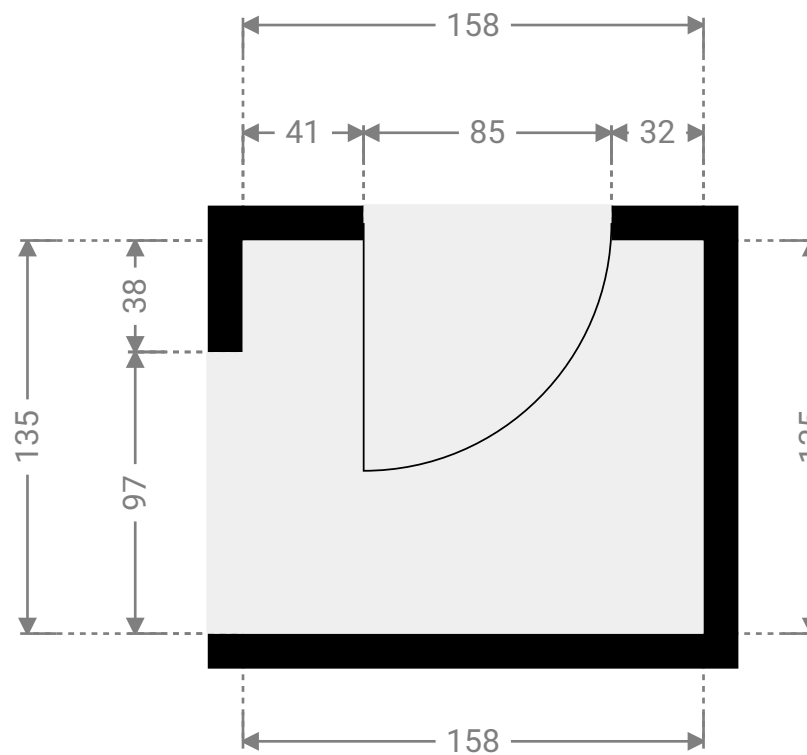

### ▼ Berging/1<sup>e</sup> Verdiep

WIDTH: 75 cm  
LENGTH: 75 cm  
CEILING HEIGHT: 507 cm  
PERIMETER: 300 cm

### ▼ Inkomhal/1<sup>e</sup> Verdiep

WIDTH: 158 cm  
LENGTH: 135 cm  
CEILING HEIGHT: 242 cm  
PERIMETER: 586 cm

### ▼ Keuken/1<sup>e</sup> Verdiep

WIDTH: 401 cm  
LENGTH: 177 cm  
CEILING HEIGHT: 255 cm  
PERIMETER: 1155 cm

### ▼ Badkamer/2<sup>e</sup> Verdiep

WIDTH: 436 cm  
LENGTH: 197 cm  
PERIMETER: 1267 cm