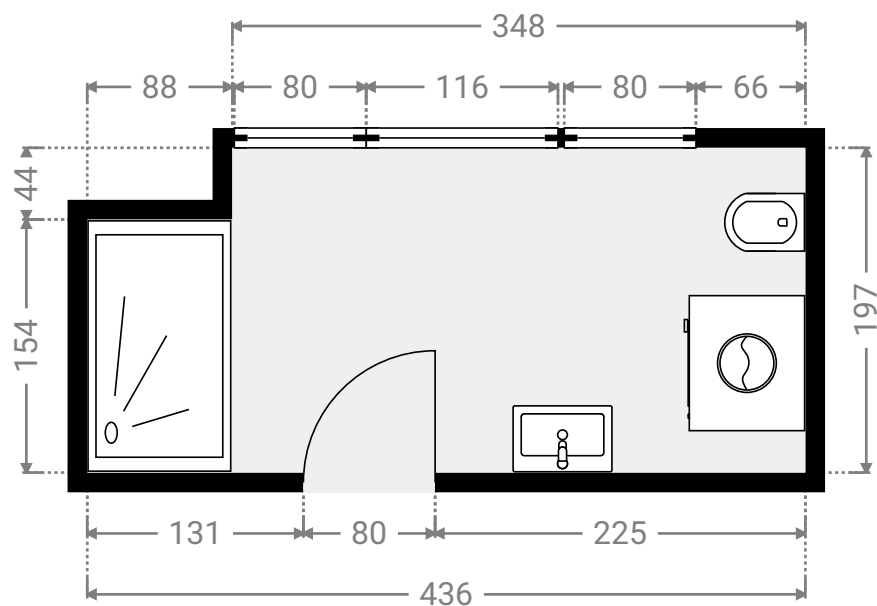

### ▼ Keuken/1<sup>e</sup> Verdiep

WIDTH: 401 cm  
LENGTH: 177 cm  
CEILING HEIGHT: 255 cm  
PERIMETER: 1155 cm

### ▼ Traphal/1<sup>e</sup> Verdiep

WIDTH: 236 cm  
LENGTH: 206 cm  
CEILING HEIGHT: 507 cm  
PERIMETER: 884 cm

▼ **Woonkamer/1<sup>e</sup> Verdiep**

WIDTH: 330 cm  
LENGTH: 466 cm  
CEILING HEIGHT: 268 cm  
PERIMETER: 1593 cm

### ▼ Badkamer/2<sup>e</sup> Verdiep

WIDTH: 436 cm  
LENGTH: 197 cm  
PERIMETER: 1267 cm

### ▼ Slaapkamer/2<sup>e</sup> Verdiep

WIDTH: 345 cm  
LENGTH: 490 cm  
PERIMETER: 1669 cm

▼ **Traphal/2<sup>e</sup> Verdiep**

WIDTH: 227 cm  
LENGTH: 190 cm  
PERIMETER: 835 cm