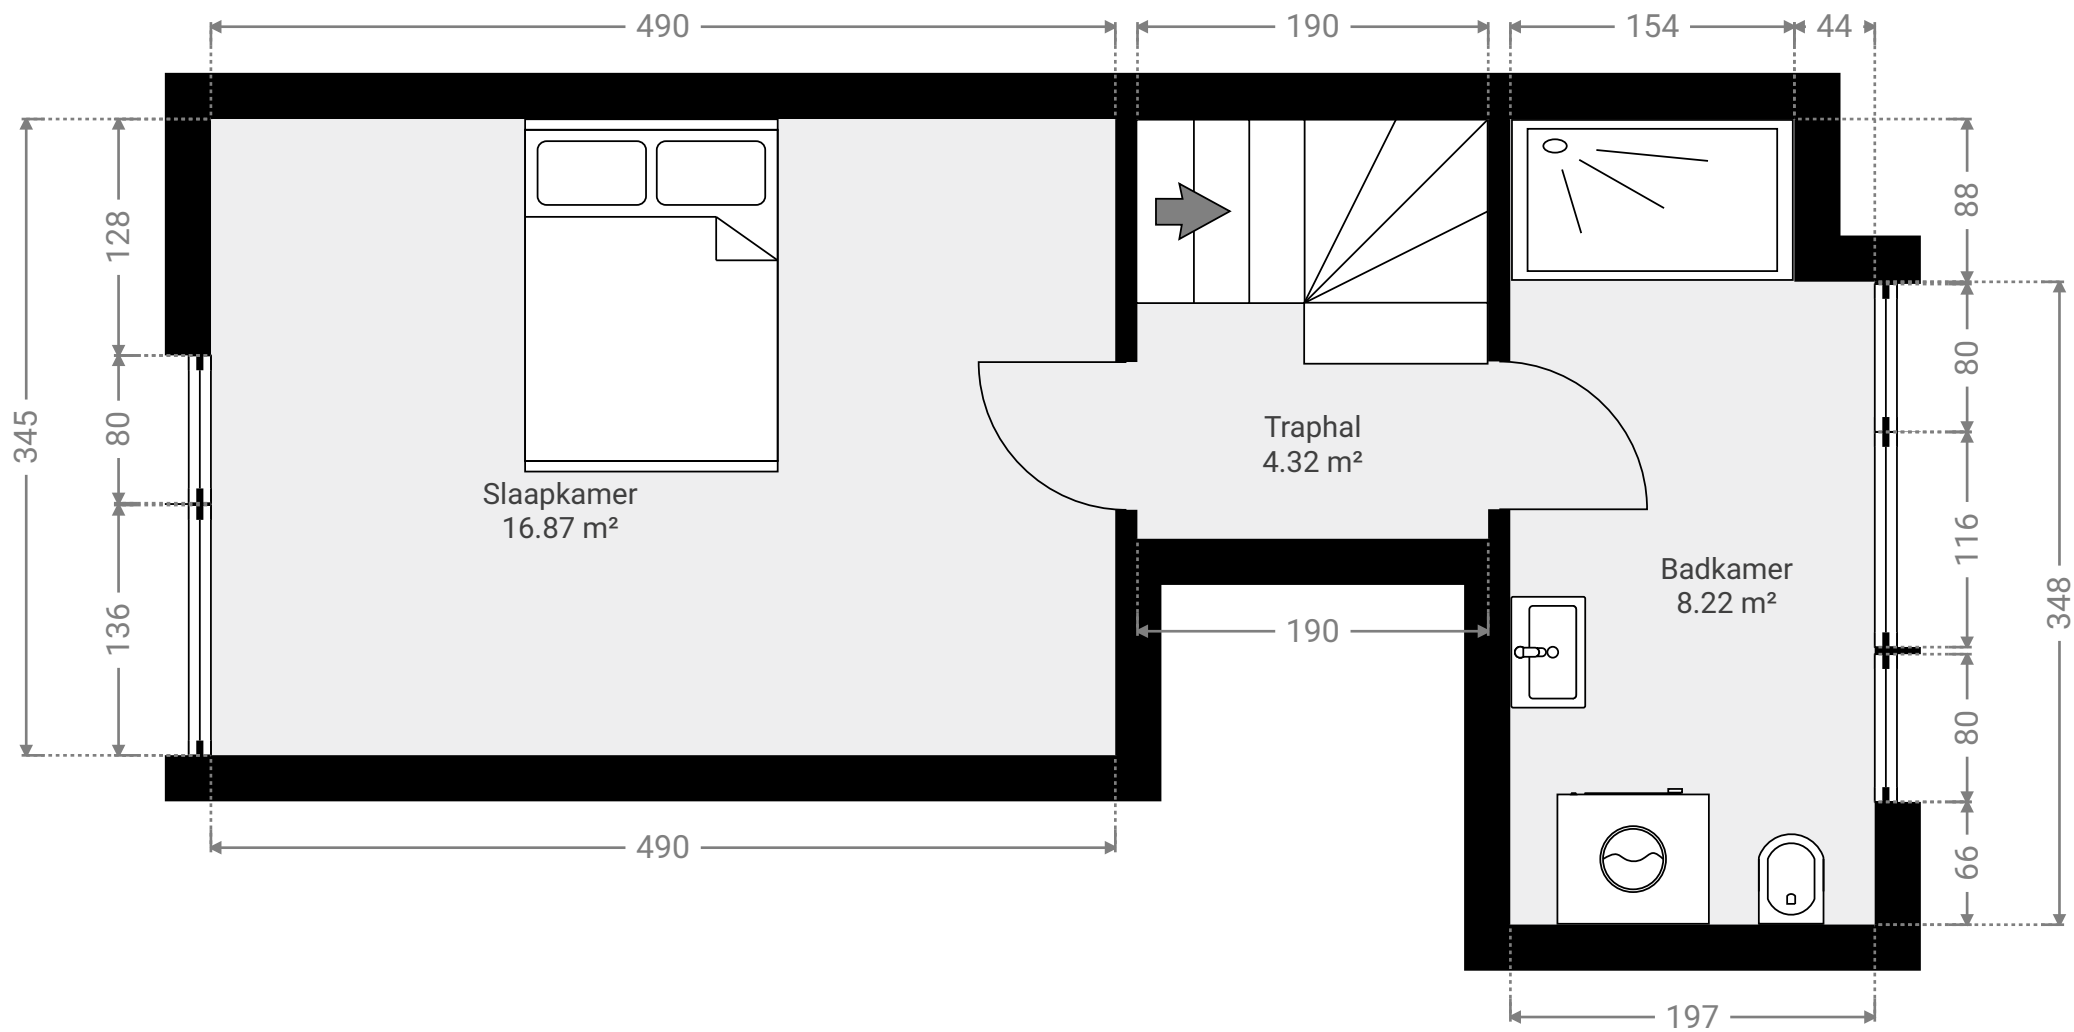

### ▼ Keuken/1<sup>e</sup> Verdiep

WIDTH: 401 cm  
LENGTH: 177 cm  
CEILING HEIGHT: 255 cm  
PERIMETER: 1155 cm

### ▼ Traphal/1<sup>e</sup> Verdiep

WIDTH: 236 cm  
LENGTH: 206 cm  
CEILING HEIGHT: 507 cm  
PERIMETER: 884 cm

▼ **Woonkamer/1<sup>e</sup> Verdiep**

WIDTH: 330 cm  
LENGTH: 466 cm  
CEILING HEIGHT: 268 cm  
PERIMETER: 1593 cm

### ▼ Badkamer/2<sup>e</sup> Verdiep

WIDTH: 436 cm  
LENGTH: 197 cm  
PERIMETER: 1267 cm

### ▼ Slaapkamer/2<sup>e</sup> Verdiep

WIDTH: 345 cm  
LENGTH: 490 cm  
PERIMETER: 1669 cm

▼ **Traphal/2<sup>e</sup> Verdiep**

WIDTH: 227 cm  
LENGTH: 190 cm  
PERIMETER: 835 cm