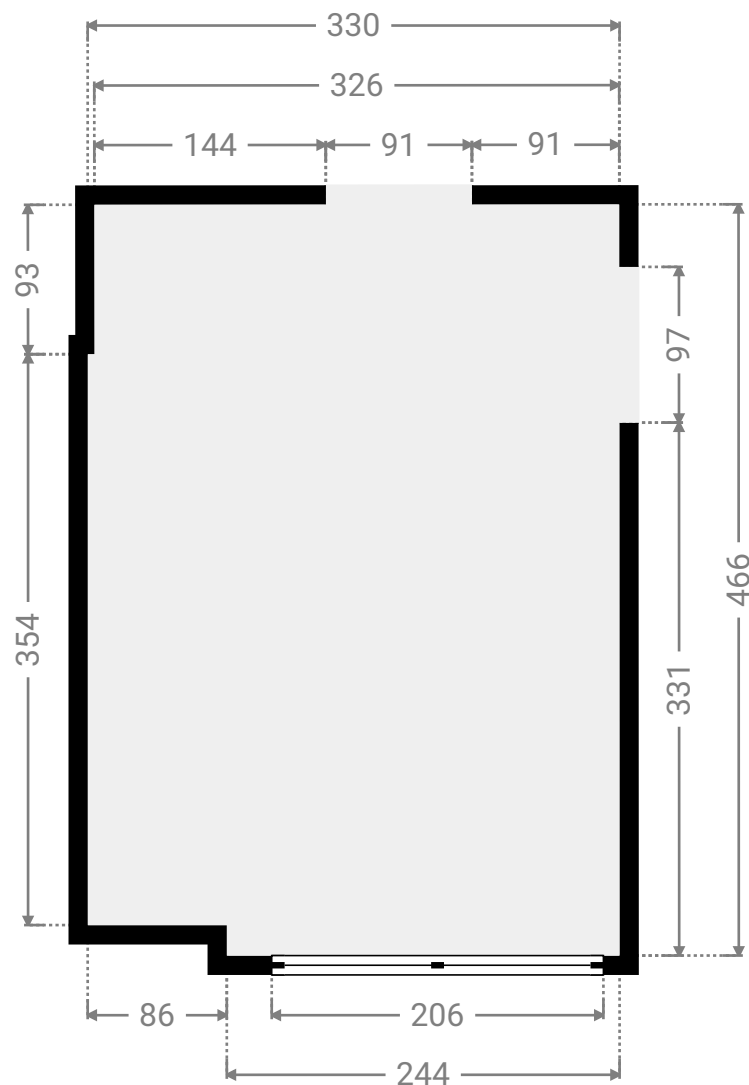

### ▼ Keuken/1<sup>e</sup> Verdiep

WIDTH: 401 cm  
LENGTH: 177 cm  
CEILING HEIGHT: 255 cm  
PERIMETER: 1155 cm

### ▼ Traphal/1<sup>e</sup> Verdiep

WIDTH: 236 cm  
LENGTH: 206 cm  
CEILING HEIGHT: 507 cm  
PERIMETER: 884 cm

▼ **Woonkamer/1<sup>e</sup> Verdiep**

WIDTH: 330 cm  
LENGTH: 466 cm  
CEILING HEIGHT: 268 cm  
PERIMETER: 1593 cm

### ▼ Badkamer/2<sup>e</sup> Verdiep

WIDTH: 436 cm  
LENGTH: 197 cm  
PERIMETER: 1267 cm

### ▼ Slaapkamer/2<sup>e</sup> Verdiep

WIDTH: 345 cm  
LENGTH: 490 cm  
PERIMETER: 1669 cm

▼ **Traphal/2<sup>e</sup> Verdiep**

WIDTH: 227 cm  
LENGTH: 190 cm  
PERIMETER: 835 cm