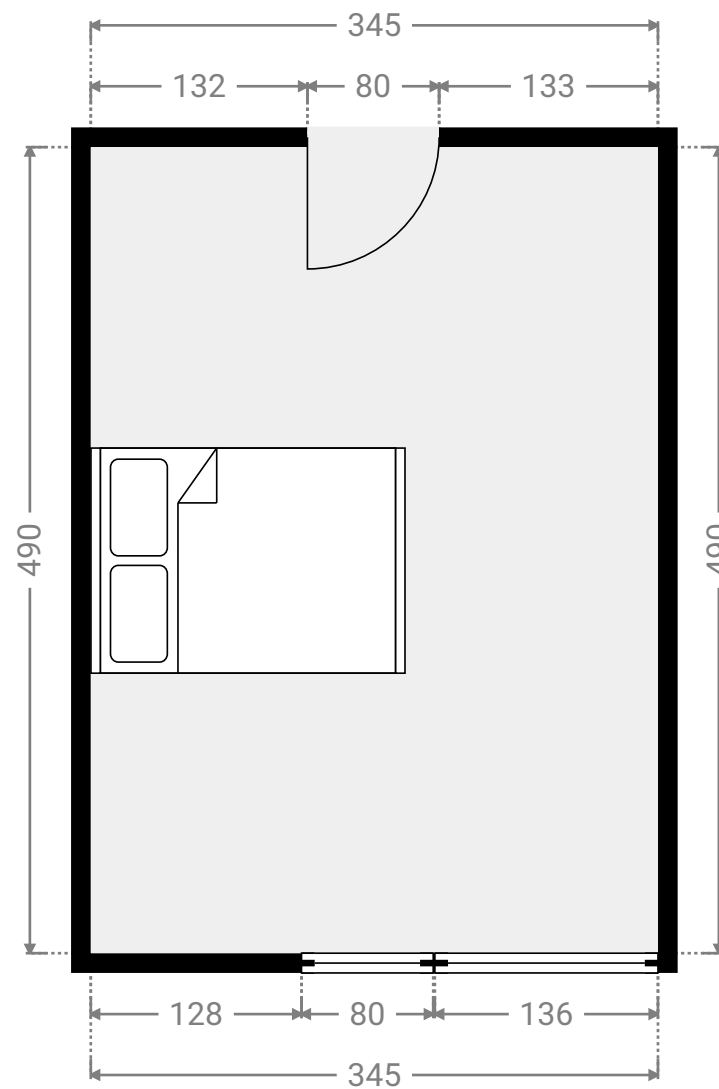

### ▼ Berging/1<sup>e</sup> Verdiep

WIDTH: 75 cm  
LENGTH: 75 cm  
CEILING HEIGHT: 507 cm  
PERIMETER: 300 cm

### ▼ Keuken/1<sup>e</sup> Verdiep

WIDTH: 401 cm  
LENGTH: 177 cm  
CEILING HEIGHT: 255 cm  
PERIMETER: 1155 cm

### ▼ Badkamer/2<sup>e</sup> Verdiep

WIDTH: 436 cm  
LENGTH: 197 cm  
PERIMETER: 1267 cm

### ▼ Slaapkamer/2<sup>e</sup> Verdiep

WIDTH: 345 cm  
LENGTH: 490 cm  
PERIMETER: 1669 cm

▼ **Traphal/2<sup>e</sup> Verdiep**

WIDTH: 227 cm  
LENGTH: 190 cm  
PERIMETER: 835 cm