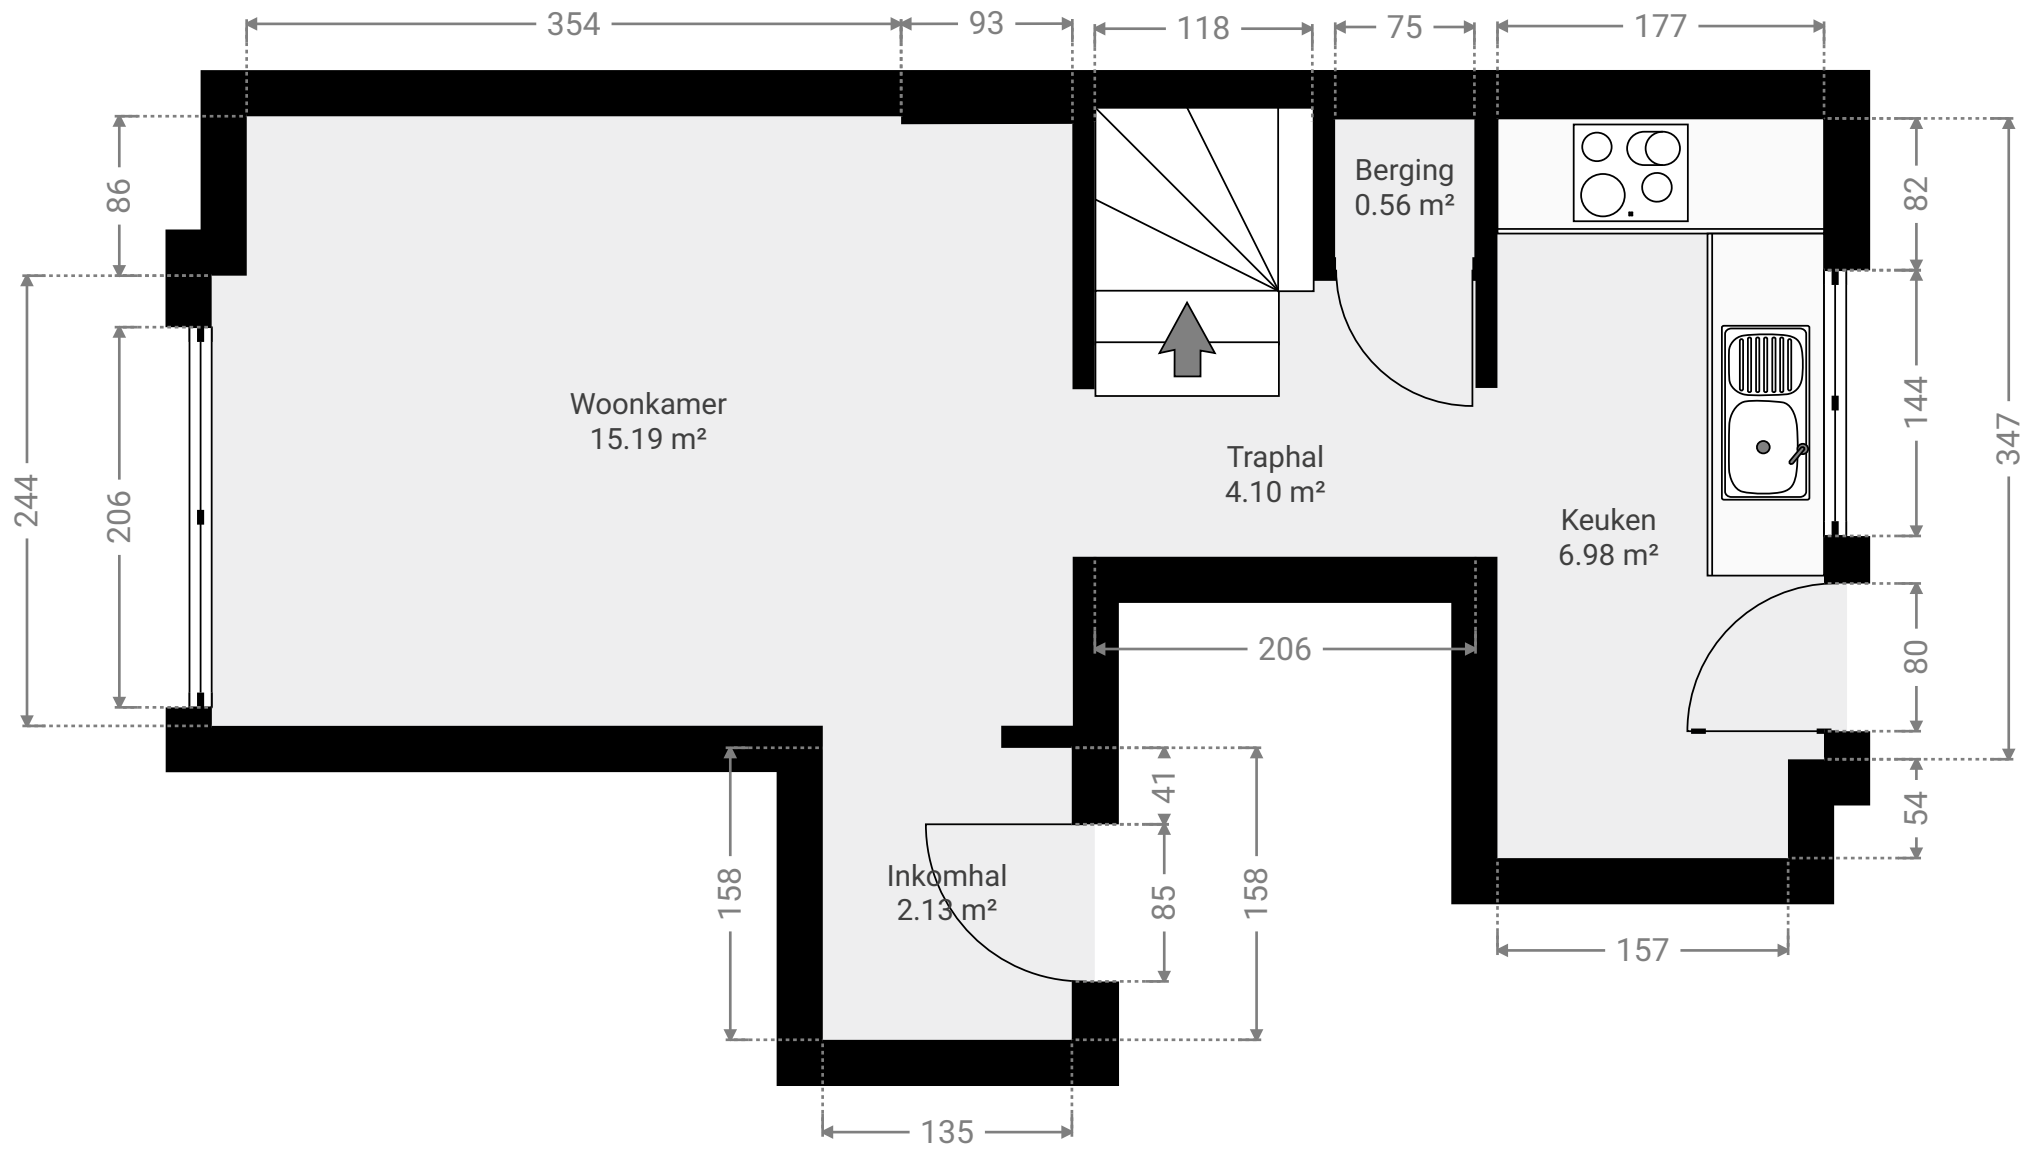

### ▼ Berging/1<sup>e</sup> Verdiep

WIDTH: 75 cm  
LENGTH: 75 cm  
CEILING HEIGHT: 507 cm  
PERIMETER: 300 cm

### ▼ Keuken/1<sup>e</sup> Verdiep

WIDTH: 401 cm  
LENGTH: 177 cm  
CEILING HEIGHT: 255 cm  
PERIMETER: 1155 cm

### ▼ Badkamer/2<sup>e</sup> Verdiep

WIDTH: 436 cm  
LENGTH: 197 cm  
PERIMETER: 1267 cm

### ▼ Slaapkamer/2<sup>e</sup> Verdiep

WIDTH: 345 cm  
LENGTH: 490 cm  
PERIMETER: 1669 cm

▼ **Traphal/2<sup>e</sup> Verdiep**

WIDTH: 227 cm  
LENGTH: 190 cm  
PERIMETER: 835 cm