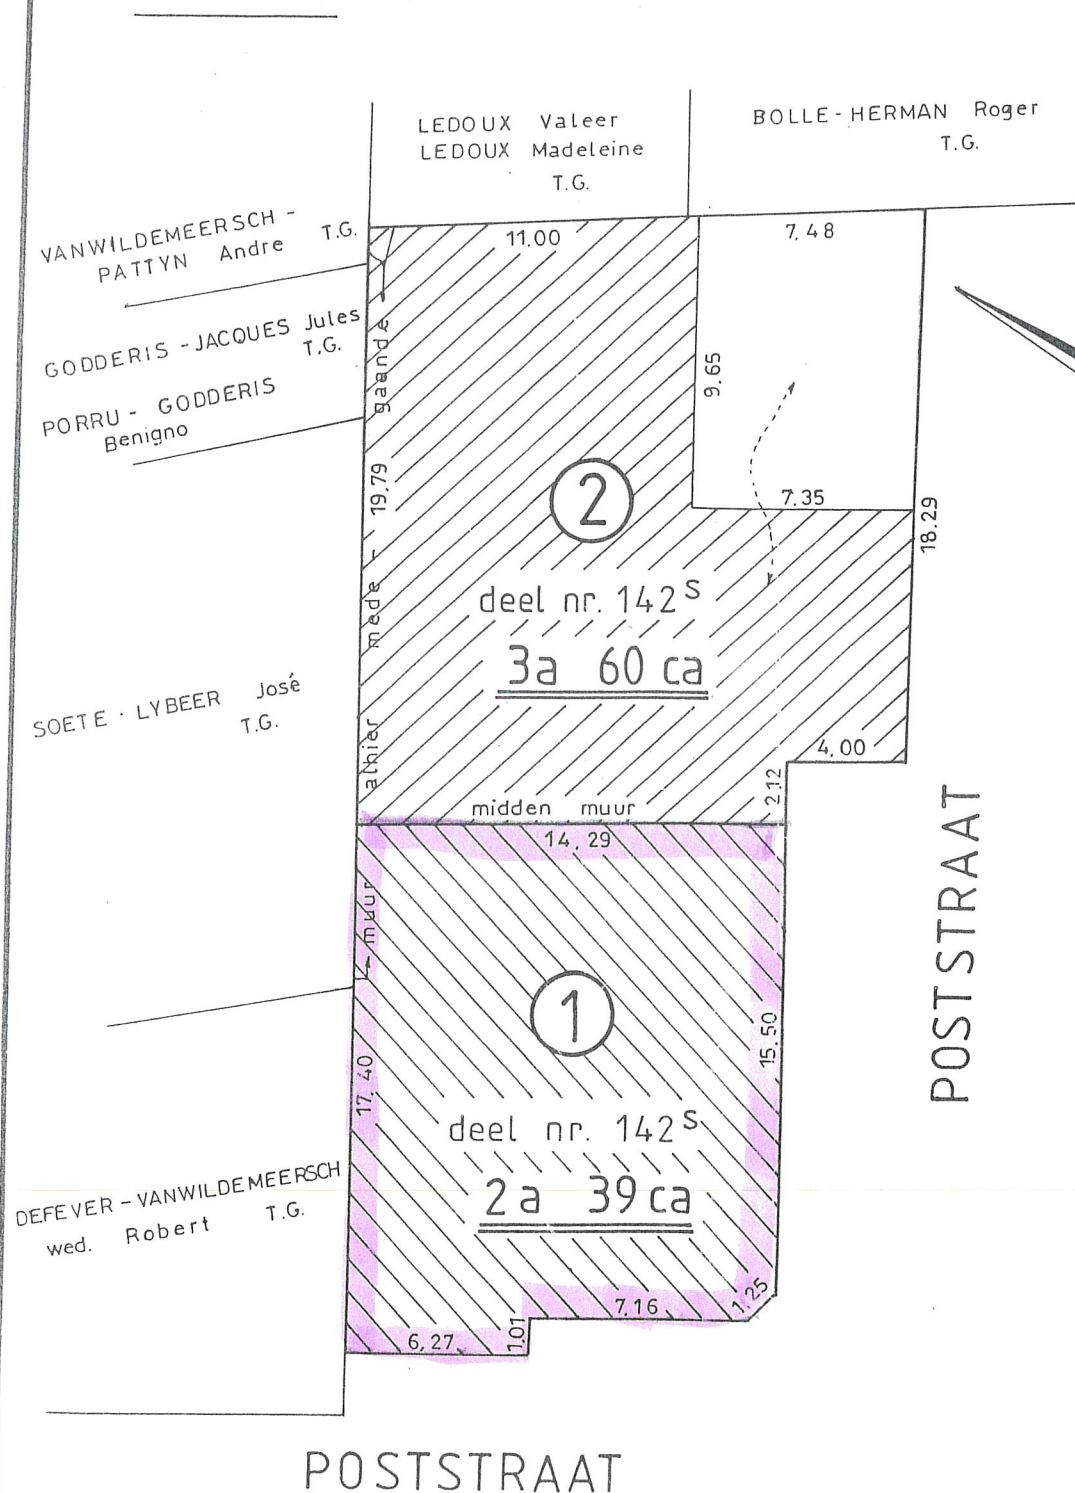

Gemeente MOORSLEDE (1^o afdeling)

Sectie : F

schaal : 1 / 250

MOORSLEDE , 08 - 02 - 1988
de landmeter - expert

Johan MASSCHELEIN
Meulebroucksfraat 3 8690 MOORSLEDE
tel. 051 / 77 03 30