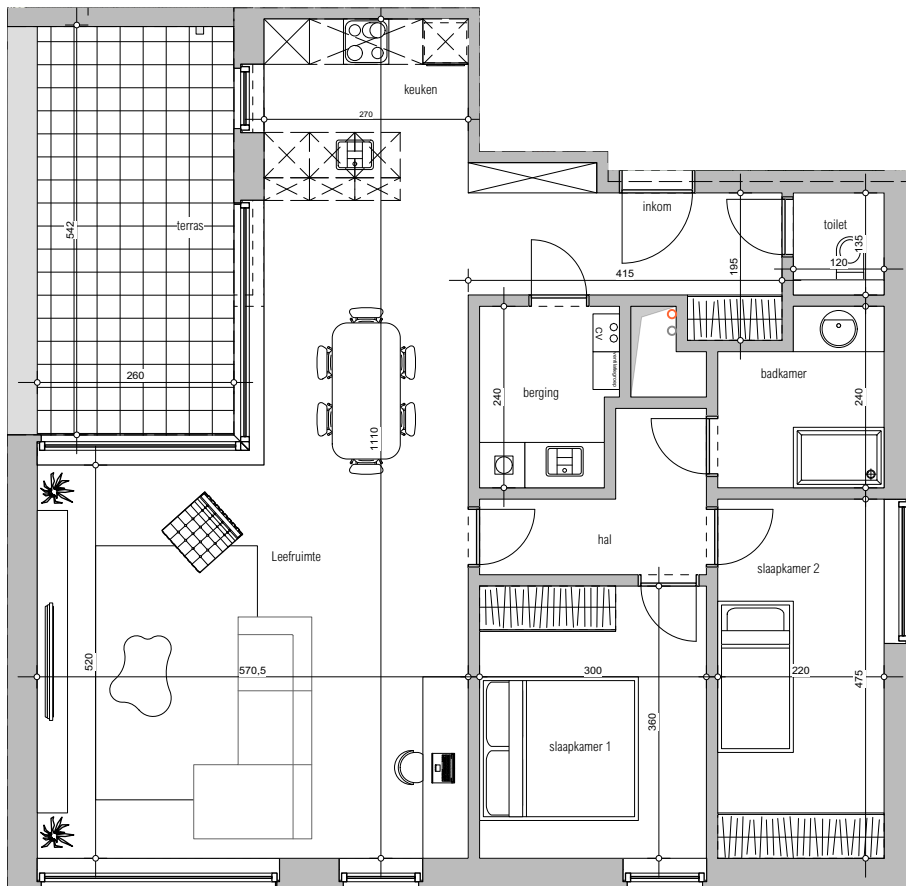

Urban Villa André

Unit B3.10

Derde Verdiep

110 m²

2 Slaapkamers

1 Badkamer

APART
REAL ESTATE +