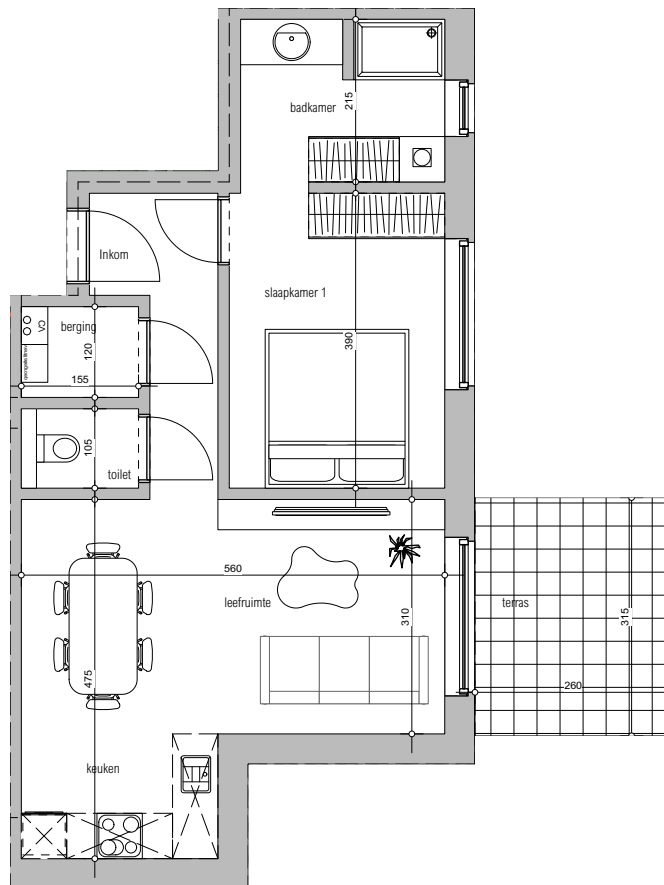

Urban Villa André

Unit B2.8

Tweede Verdiep

58 m²

1 Slaapkamers

1 Badkamer

APART
REAL ESTATE +