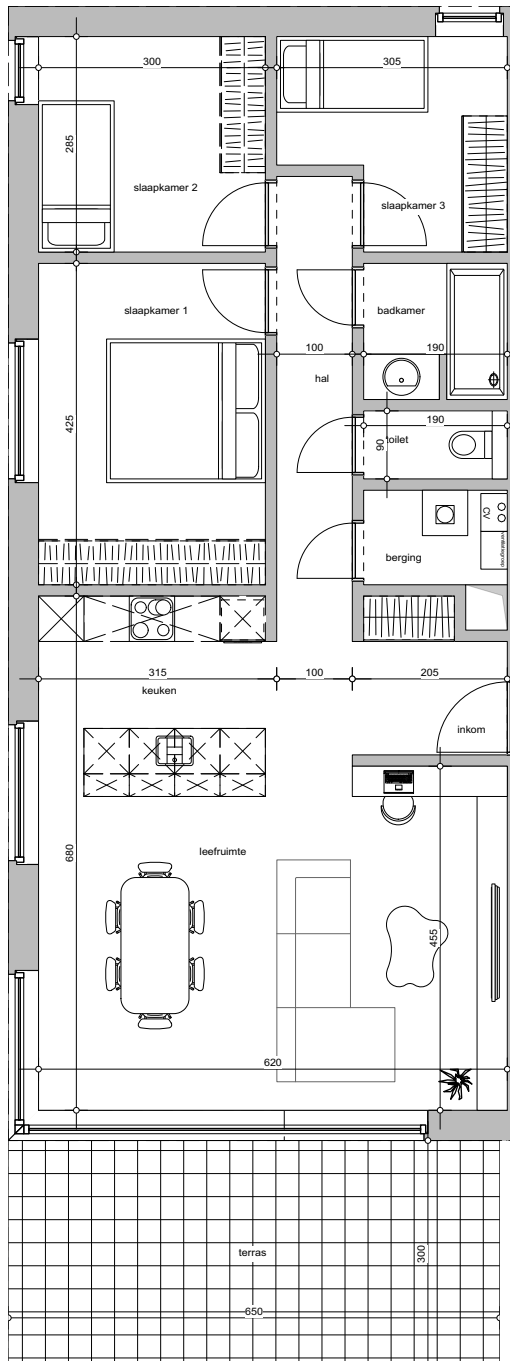

## Urban Villa André

### Unit B1.5

Eerste Verdiep

101.3m<sup>2</sup>

2 Slaapkamers

1 Badkamer

APART  
REAL ESTATE +