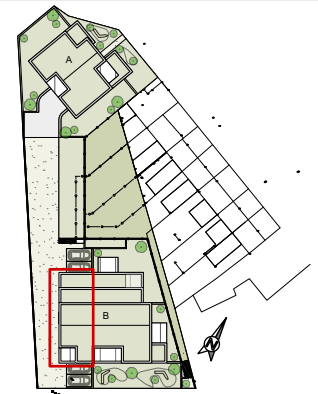

## Urban Villa André

### Unit B1.5

Eerste Verdiep

101.3m<sup>2</sup>

2 Slaapkamers

1 Badkamer

APART  
REAL ESTATE +