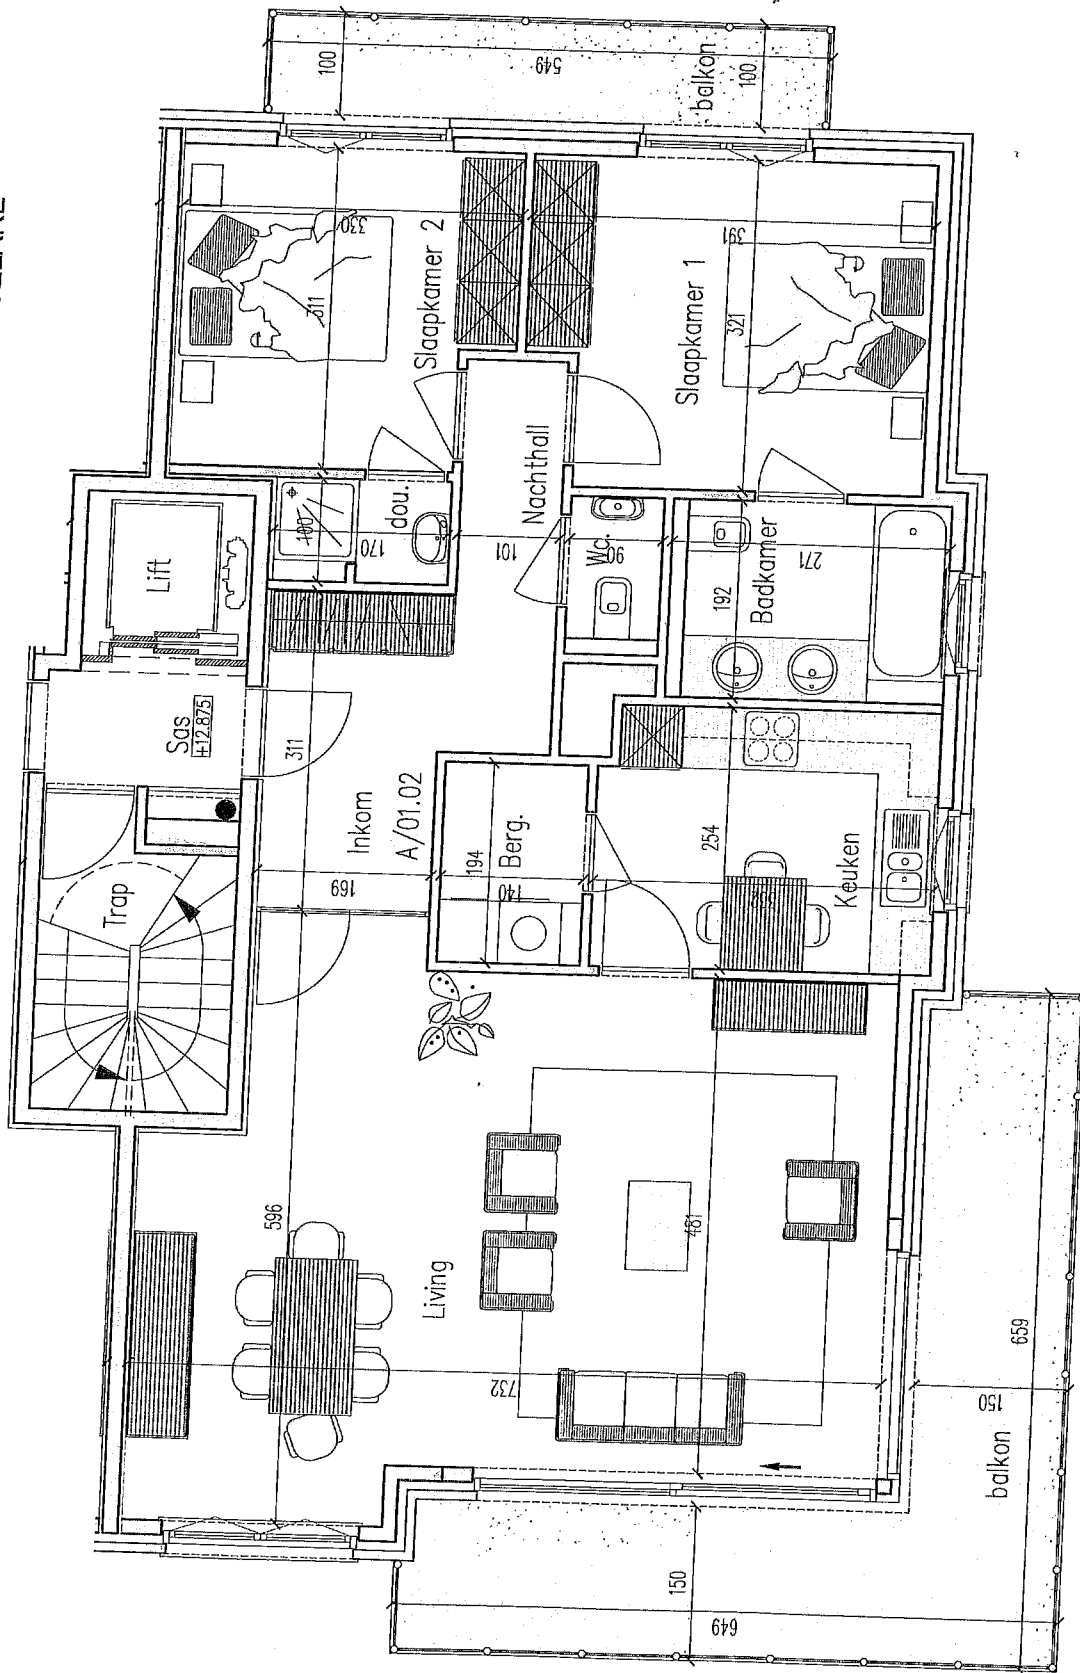

residentie "NELE"
 Hoek Jacob v. Arteveldestraat - Gudrunplein - C.Duboisstraat - 8800 ROESELARE

opp. app. : 100.60 m²
 opp. balkon : 22.69 m²

VERDIEPING 1 : APP. A/01.02

Alle afmetingen, toestellen en meubelen zijn illustratief
 DATUM : 6 april 2007