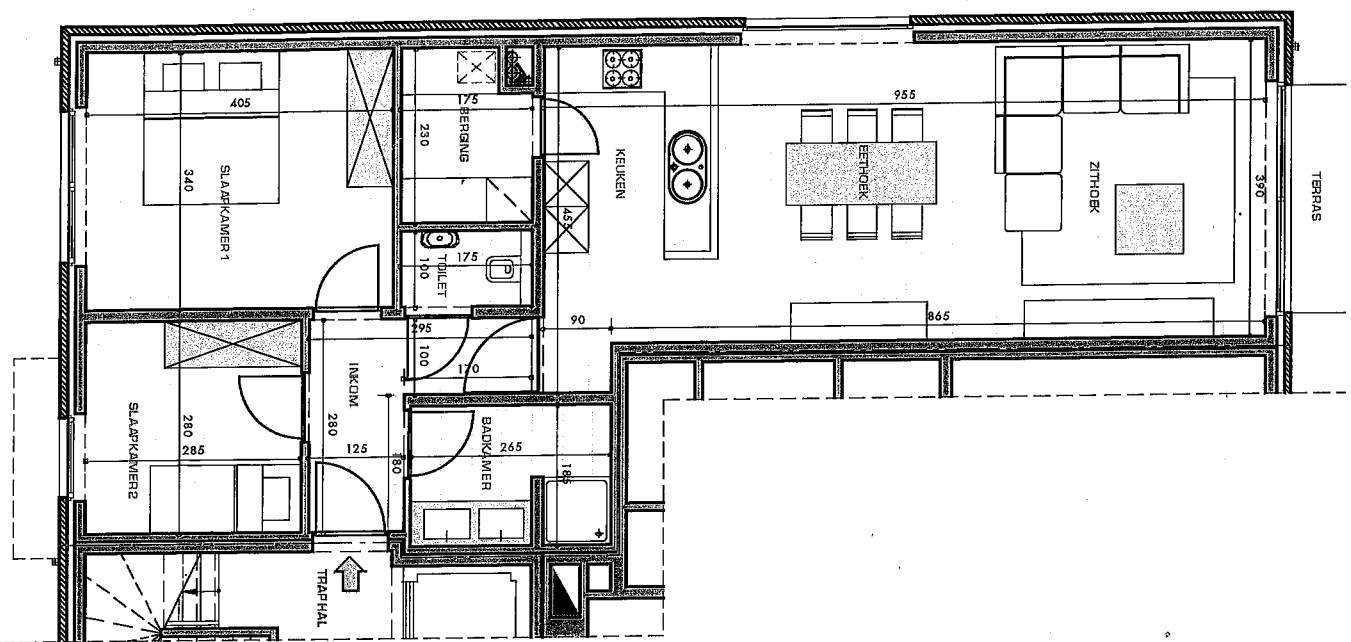

APPARTEMENT 0.1 OP GELIJKVLOERS

OPPERVLAKTES

OPP. APPARTEMENT
OPP. TUIN (incl. terras)
OPP. TERRAS

90,02 m²
29,13m²
9,00 m²

LINTOO PROJECTS bvba
OPRICHTEN VAN APPARTEMENTEN + GARAGES
Menesstraat 208, 8980 Geluvelid