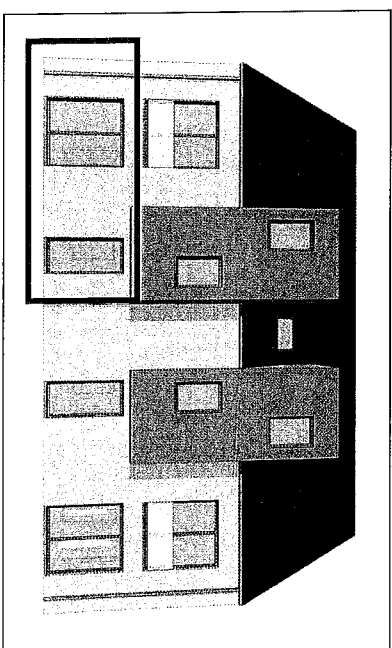

APPARTEMENT 0.1 OP GELIJKVLOERS

OPPERVLAKTES

OPP. APPARTEMENT
OPP. TUIN (incl. terras)
OPP. TERRAS

90,02 m²
29,13m²
9,00 m²

LINTOO PROJECTS bvba
OPRICHTEN VAN APPARTEMENTEN + GARAGES
Menesstraat 208, 8980 Geluvelid