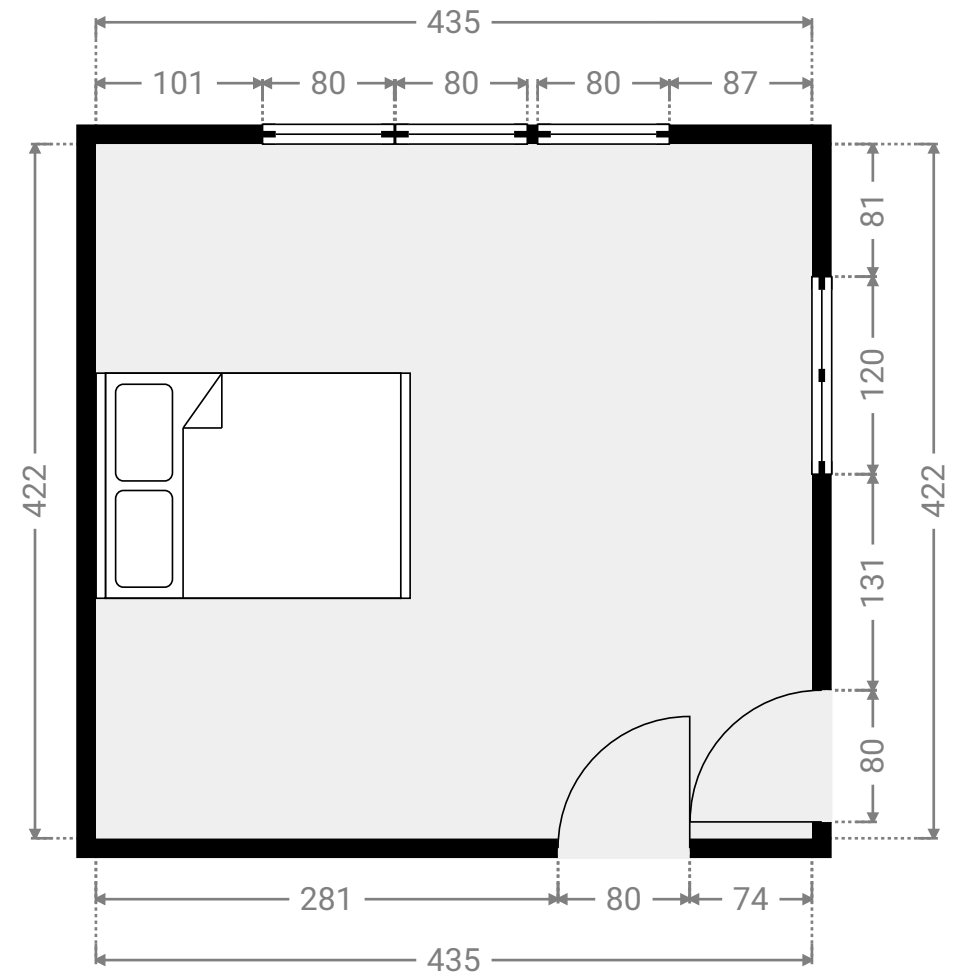

▼ Gelijkvloers

▼ **Badkamer/Gelijkvloers**

WIDTH: 93 cm
LENGTH: 240 cm
PERIMETER: 665 cm

▼ **Inkomhal/Gelijkvloers**

WIDTH: 325 cm
LENGTH: 147 cm
PERIMETER: 944 cm

▼ Keuken/Gelijkvloers

WIDTH: 326 cm
LENGTH: 504 cm
PERIMETER: 1657 cm

▼ Veranda/Gelijkvloers

WIDTH: 241 cm
LENGTH: 202 cm
PERIMETER: 886 cm

▼ Woonkamer/Gelijkvloers

WIDTH: 428 cm
LENGTH: 852 cm
PERIMETER: 2560 cm

Alle afmetingen zijn louter indicatief. immotools.be

▼ 1^e Verdiep

▼ Berging/1^e Verdiep

WIDTH: 136 cm
LENGTH: 95 cm
PERIMETER: 462 cm

▼ Slaapkamer/1^e Verdiep

WIDTH: 249 cm
LENGTH: 424 cm
PERIMETER: 1346 cm

▼ Slaapkamer/1^e Verdiep

WIDTH: 322 cm
LENGTH: 265 cm
PERIMETER: 1173 cm

▼ Slaapkamer/1^e Verdiep

WIDTH: 435 cm
LENGTH: 422 cm
PERIMETER: 1713 cm

▼ **Traphal/1^e Verdiep**

WIDTH: 320 cm
LENGTH: 146 cm
PERIMETER: 932 cm