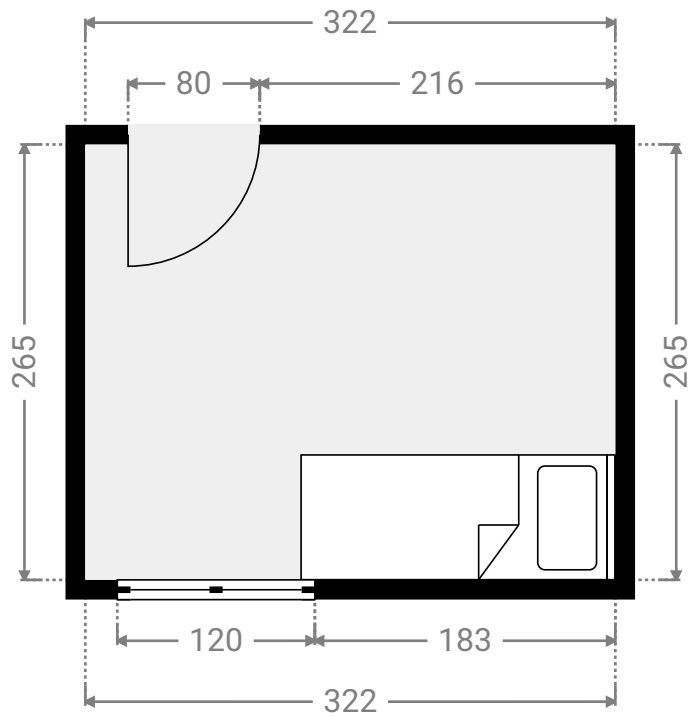

▼ Gelijkvloers

▼ **Badkamer/Gelijkvloers**

WIDTH: 93 cm
LENGTH: 240 cm
PERIMETER: 665 cm

▼ **Inkomhal/Gelijkvloers**

WIDTH: 325 cm
LENGTH: 147 cm
PERIMETER: 944 cm

▼ Keuken/Gelijkvloers

WIDTH: 326 cm
LENGTH: 504 cm
PERIMETER: 1657 cm

▼ Veranda/Gelijkvloers

WIDTH: 241 cm
LENGTH: 202 cm
PERIMETER: 886 cm

▼ Woonkamer/Gelijkvloers

WIDTH: 428 cm
LENGTH: 852 cm
PERIMETER: 2560 cm

Alle afmetingen zijn louter indicatief. immotools.be

▼ 1^e Verdiep

▼ Berging/1^e Verdiep

WIDTH: 136 cm
LENGTH: 95 cm
PERIMETER: 462 cm

▼ Slaapkamer/1^e Verdiep

WIDTH: 249 cm
LENGTH: 424 cm
PERIMETER: 1346 cm

▼ Slaapkamer/1^e Verdiep

WIDTH: 322 cm
LENGTH: 265 cm
PERIMETER: 1173 cm

▼ Slaapkamer/1^e Verdiep

WIDTH: 435 cm
LENGTH: 422 cm
PERIMETER: 1713 cm

▼ **Traphal/1^e Verdiep**

WIDTH: 320 cm
LENGTH: 146 cm
PERIMETER: 932 cm