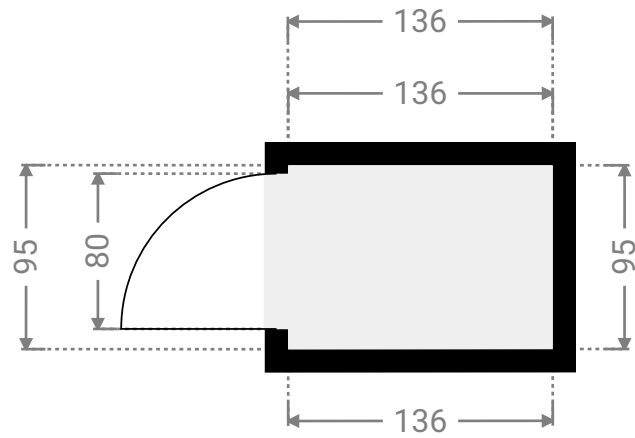

▼ Gelijkvloers

▼ **Badkamer/Gelijkvloers**

WIDTH: 93 cm
LENGTH: 240 cm
PERIMETER: 665 cm

▼ **Inkomhal/Gelijkvloers**

WIDTH: 325 cm
LENGTH: 147 cm
PERIMETER: 944 cm

▼ Keuken/Gelijkvloers

WIDTH: 326 cm
LENGTH: 504 cm
PERIMETER: 1657 cm

▼ Veranda/Gelijkvloers

WIDTH: 241 cm
LENGTH: 202 cm
PERIMETER: 886 cm

▼ Woonkamer/Gelijkvloers

WIDTH: 428 cm
LENGTH: 852 cm
PERIMETER: 2560 cm

Alle afmetingen zijn louter indicatief. immotools.be

▼ 1^e Verdiep

▼ Berging/1^e Verdiep

WIDTH: 136 cm
LENGTH: 95 cm
PERIMETER: 462 cm

▼ Slaapkamer/1^e Verdiep

WIDTH: 249 cm
LENGTH: 424 cm
PERIMETER: 1346 cm

▼ Slaapkamer/1^e Verdiep

WIDTH: 322 cm
LENGTH: 265 cm
PERIMETER: 1173 cm

▼ Slaapkamer/1^e Verdiep

WIDTH: 435 cm
LENGTH: 422 cm
PERIMETER: 1713 cm

▼ **Traphal/1^e Verdiep**

WIDTH: 320 cm
LENGTH: 146 cm
PERIMETER: 932 cm