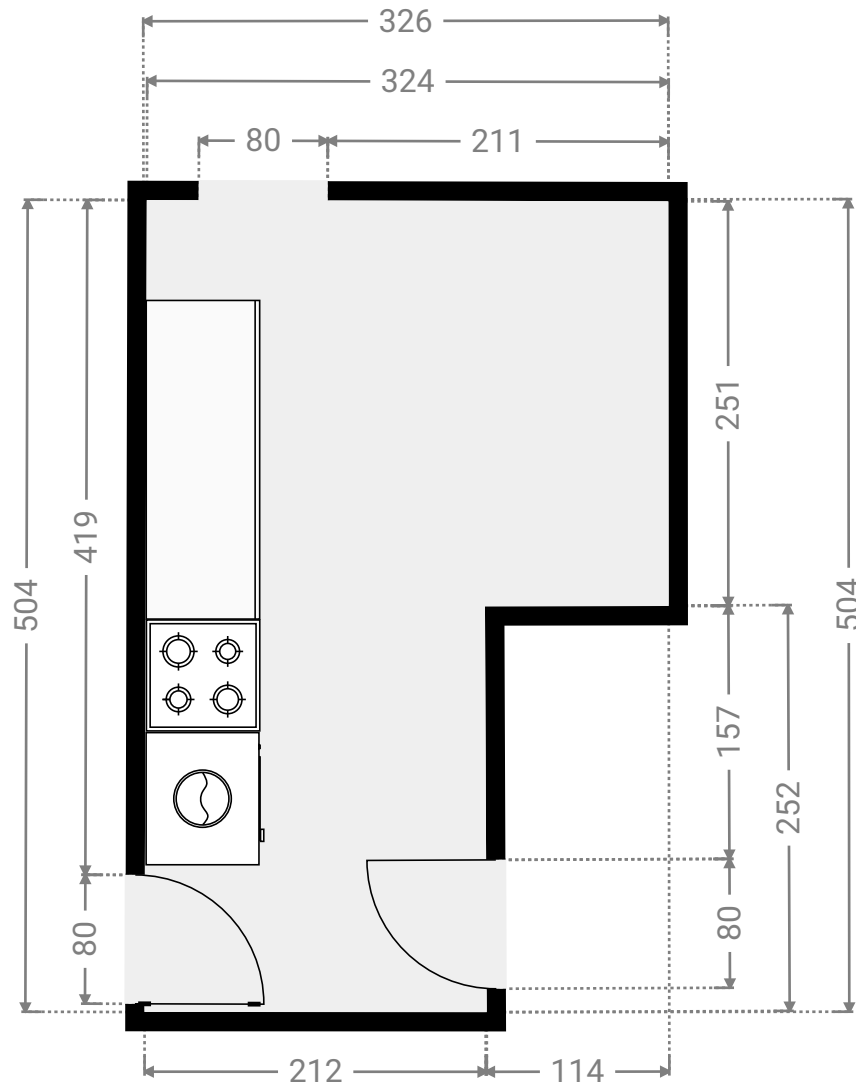

▼ Gelijkvloers

▼ **Badkamer/Gelijkvloers**

WIDTH: 93 cm
LENGTH: 240 cm
PERIMETER: 665 cm

▼ **Inkomhal/Gelijkvloers**

WIDTH: 325 cm
LENGTH: 147 cm
PERIMETER: 944 cm

▼ Keuken/Gelijkvloers

WIDTH: 326 cm
LENGTH: 504 cm
PERIMETER: 1657 cm

▼ Veranda/Gelijkvloers

WIDTH: 241 cm
LENGTH: 202 cm
PERIMETER: 886 cm

▼ Woonkamer/Gelijkvloers

WIDTH: 428 cm
LENGTH: 852 cm
PERIMETER: 2560 cm

Alle afmetingen zijn louter indicatief. immotools.be

▼ 1^e Verdiep

▼ Berging/1^e Verdiep

WIDTH: 136 cm
LENGTH: 95 cm
PERIMETER: 462 cm

▼ Slaapkamer/1^e Verdiep

WIDTH: 249 cm
LENGTH: 424 cm
PERIMETER: 1346 cm

▼ Slaapkamer/1^e Verdiep

WIDTH: 322 cm
LENGTH: 265 cm
PERIMETER: 1173 cm

▼ Slaapkamer/1^e Verdiep

WIDTH: 435 cm
LENGTH: 422 cm
PERIMETER: 1713 cm

▼ **Traphal/1^e Verdiep**

WIDTH: 320 cm
LENGTH: 146 cm
PERIMETER: 932 cm