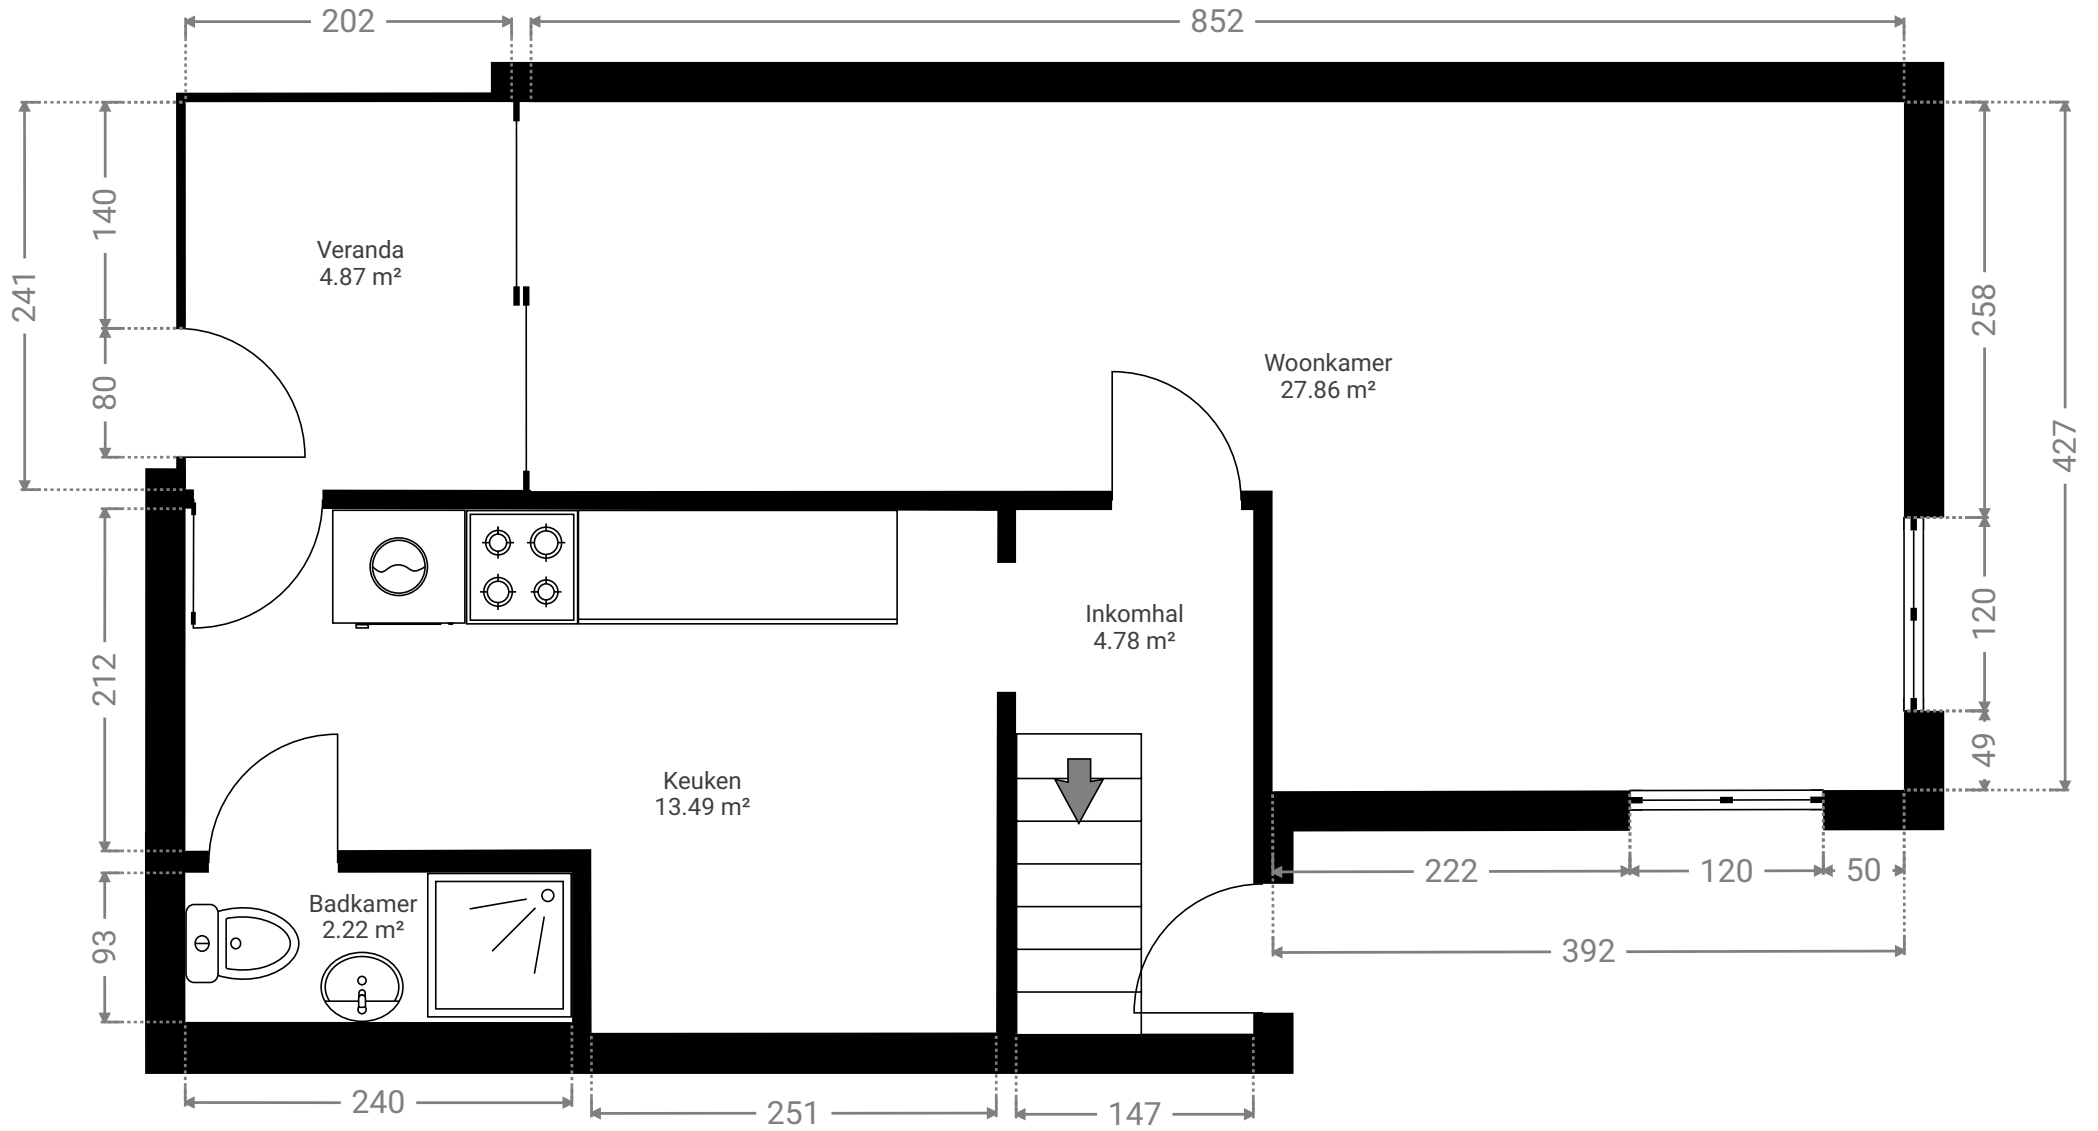

▼ Gelijkvloers

▼ **Badkamer/Gelijkvloers**

WIDTH: 93 cm
LENGTH: 240 cm
PERIMETER: 665 cm

▼ **Inkomhal/Gelijkvloers**

WIDTH: 325 cm
LENGTH: 147 cm
PERIMETER: 944 cm

▼ Keuken/Gelijkvloers

WIDTH: 326 cm
LENGTH: 504 cm
PERIMETER: 1657 cm

▼ Veranda/Gelijkvloers

WIDTH: 241 cm
LENGTH: 202 cm
PERIMETER: 886 cm

▼ Woonkamer/Gelijkvloers

WIDTH: 428 cm
LENGTH: 852 cm
PERIMETER: 2560 cm

Alle afmetingen zijn louter indicatief. immotools.be

▼ 1^e Verdiep

▼ Berging/1^e Verdiep

WIDTH: 136 cm
LENGTH: 95 cm
PERIMETER: 462 cm

▼ Slaapkamer/1^e Verdiep

WIDTH: 249 cm
LENGTH: 424 cm
PERIMETER: 1346 cm

▼ Slaapkamer/1^e Verdiep

WIDTH: 322 cm
LENGTH: 265 cm
PERIMETER: 1173 cm

▼ Slaapkamer/1^e Verdiep

WIDTH: 435 cm
LENGTH: 422 cm
PERIMETER: 1713 cm

▼ **Traphal/1^e Verdiep**

WIDTH: 320 cm
LENGTH: 146 cm
PERIMETER: 932 cm