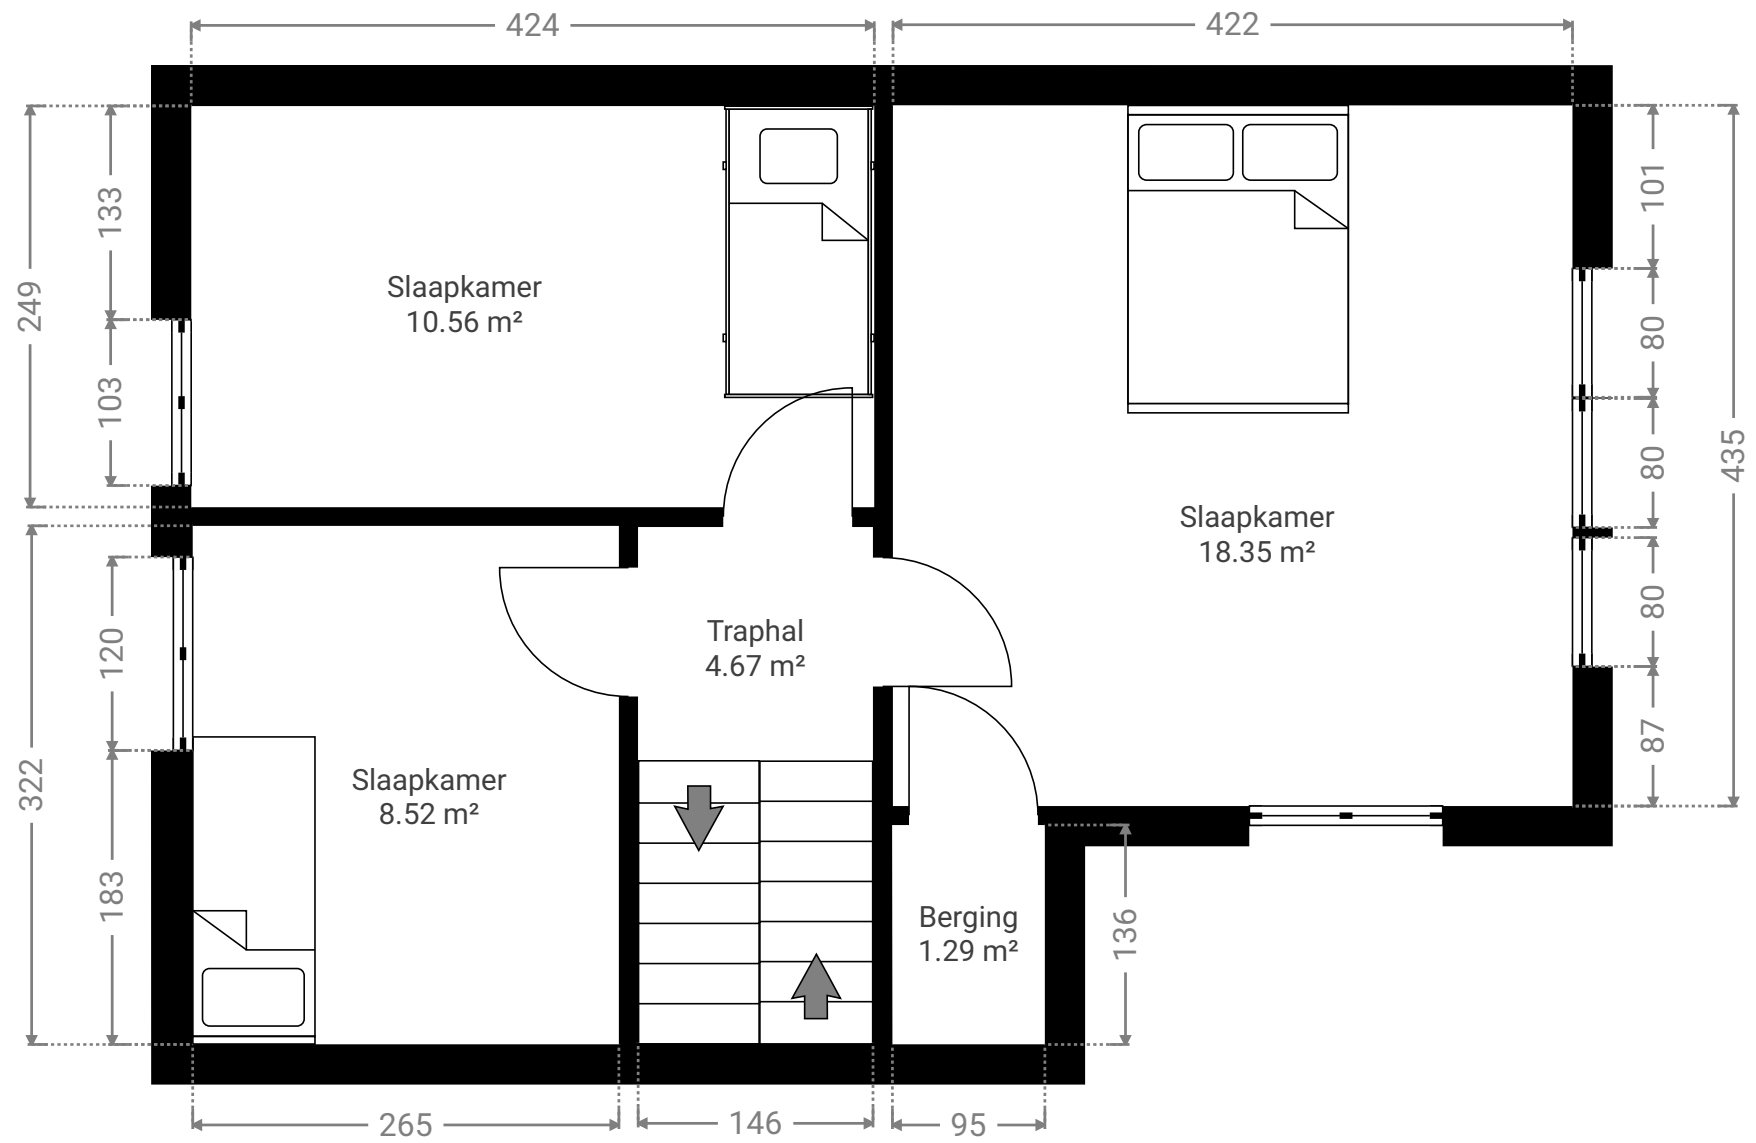

▼ Gelijkvloers

▼ **Badkamer/Gelijkvloers**

WIDTH: 93 cm
LENGTH: 240 cm
PERIMETER: 665 cm

▼ **Inkomhal/Gelijkvloers**

WIDTH: 325 cm
LENGTH: 147 cm
PERIMETER: 944 cm

▼ Keuken/Gelijkvloers

WIDTH: 326 cm
LENGTH: 504 cm
PERIMETER: 1657 cm

▼ Veranda/Gelijkvloers

WIDTH: 241 cm
LENGTH: 202 cm
PERIMETER: 886 cm

▼ Woonkamer/Gelijkvloers

WIDTH: 428 cm
LENGTH: 852 cm
PERIMETER: 2560 cm

Alle afmetingen zijn louter indicatief. immotools.be

▼ 1^e Verdiep

▼ Berging/1^e Verdiep

WIDTH: 136 cm
LENGTH: 95 cm
PERIMETER: 462 cm

▼ Slaapkamer/1^e Verdiep

WIDTH: 249 cm
LENGTH: 424 cm
PERIMETER: 1346 cm

▼ Slaapkamer/1^e Verdiep

WIDTH: 322 cm
LENGTH: 265 cm
PERIMETER: 1173 cm

▼ Slaapkamer/1^e Verdiep

WIDTH: 435 cm
LENGTH: 422 cm
PERIMETER: 1713 cm

▼ **Traphal/1^e Verdiep**

WIDTH: 320 cm
LENGTH: 146 cm
PERIMETER: 932 cm