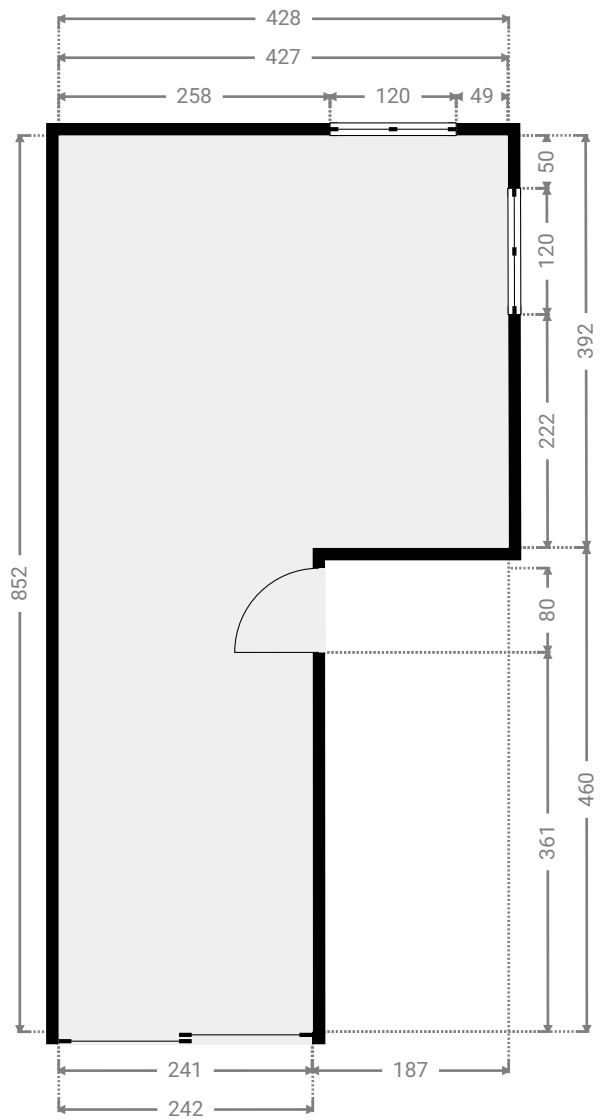

▼ Gelijkvloers

▼ **Badkamer/Gelijkvloers**

WIDTH: 93 cm
LENGTH: 240 cm
PERIMETER: 665 cm

▼ **Inkomhal/Gelijkvloers**

WIDTH: 325 cm
LENGTH: 147 cm
PERIMETER: 944 cm

▼ Keuken/Gelijkvloers

WIDTH: 326 cm
LENGTH: 504 cm
PERIMETER: 1657 cm

▼ Veranda/Gelijkvloers

WIDTH: 241 cm
LENGTH: 202 cm
PERIMETER: 886 cm

▼ Woonkamer/Gelijkvloers

WIDTH: 428 cm
LENGTH: 852 cm
PERIMETER: 2560 cm

Alle afmetingen zijn louter indicatief. immotools.be

▼ 1^e Verdiep

▼ Berging/1^e Verdiep

WIDTH: 136 cm
LENGTH: 95 cm
PERIMETER: 462 cm

▼ Slaapkamer/1^e Verdiep

WIDTH: 249 cm
LENGTH: 424 cm
PERIMETER: 1346 cm

▼ Slaapkamer/1^e Verdiep

WIDTH: 322 cm
LENGTH: 265 cm
PERIMETER: 1173 cm

▼ Slaapkamer/1^e Verdiep

WIDTH: 435 cm
LENGTH: 422 cm
PERIMETER: 1713 cm

▼ **Traphal/1^e Verdiep**

WIDTH: 320 cm
LENGTH: 146 cm
PERIMETER: 932 cm