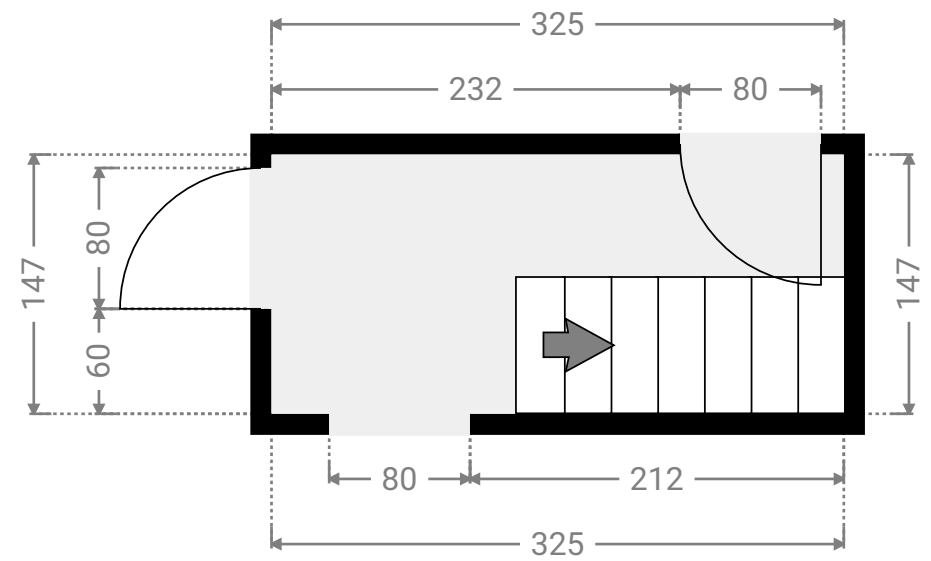

▼ Gelijkvloers

▼ **Badkamer/Gelijkvloers**

WIDTH: 93 cm
LENGTH: 240 cm
PERIMETER: 665 cm

▼ **Inkomhal/Gelijkvloers**

WIDTH: 325 cm
LENGTH: 147 cm
PERIMETER: 944 cm

▼ Keuken/Gelijkvloers

WIDTH: 326 cm
LENGTH: 504 cm
PERIMETER: 1657 cm

▼ Veranda/Gelijkvloers

WIDTH: 241 cm
LENGTH: 202 cm
PERIMETER: 886 cm

▼ Woonkamer/Gelijkvloers

WIDTH: 428 cm
LENGTH: 852 cm
PERIMETER: 2560 cm

Alle afmetingen zijn louter indicatief. immotools.be

▼ 1^e Verdiep

▼ Berging/1^e Verdiep

WIDTH: 136 cm
LENGTH: 95 cm
PERIMETER: 462 cm

▼ Slaapkamer/1^e Verdiep

WIDTH: 249 cm
LENGTH: 424 cm
PERIMETER: 1346 cm

▼ Slaapkamer/1^e Verdiep

WIDTH: 322 cm
LENGTH: 265 cm
PERIMETER: 1173 cm

▼ Slaapkamer/1^e Verdiep

WIDTH: 435 cm
LENGTH: 422 cm
PERIMETER: 1713 cm

▼ **Traphal/1^e Verdiep**

WIDTH: 320 cm
LENGTH: 146 cm
PERIMETER: 932 cm