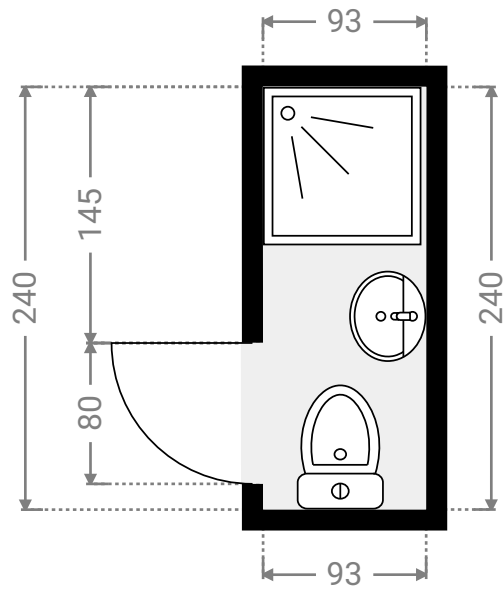

▼ Gelijkvloers

▼ **Badkamer/Gelijkvloers**

WIDTH: 93 cm
LENGTH: 240 cm
PERIMETER: 665 cm

▼ **Inkomhal/Gelijkvloers**

WIDTH: 325 cm
LENGTH: 147 cm
PERIMETER: 944 cm

▼ Keuken/Gelijkvloers

WIDTH: 326 cm
LENGTH: 504 cm
PERIMETER: 1657 cm

▼ Veranda/Gelijkvloers

WIDTH: 241 cm
LENGTH: 202 cm
PERIMETER: 886 cm

▼ Woonkamer/Gelijkvloers

WIDTH: 428 cm
LENGTH: 852 cm
PERIMETER: 2560 cm

Alle afmetingen zijn louter indicatief. immotools.be

▼ 1^e Verdiep

▼ Berging/1^e Verdiep

WIDTH: 136 cm
LENGTH: 95 cm
PERIMETER: 462 cm

▼ Slaapkamer/1^e Verdiep

WIDTH: 249 cm
LENGTH: 424 cm
PERIMETER: 1346 cm

▼ Slaapkamer/1^e Verdiep

WIDTH: 322 cm
LENGTH: 265 cm
PERIMETER: 1173 cm

▼ Slaapkamer/1^e Verdiep

WIDTH: 435 cm
LENGTH: 422 cm
PERIMETER: 1713 cm

▼ **Traphal/1^e Verdiep**

WIDTH: 320 cm
LENGTH: 146 cm
PERIMETER: 932 cm