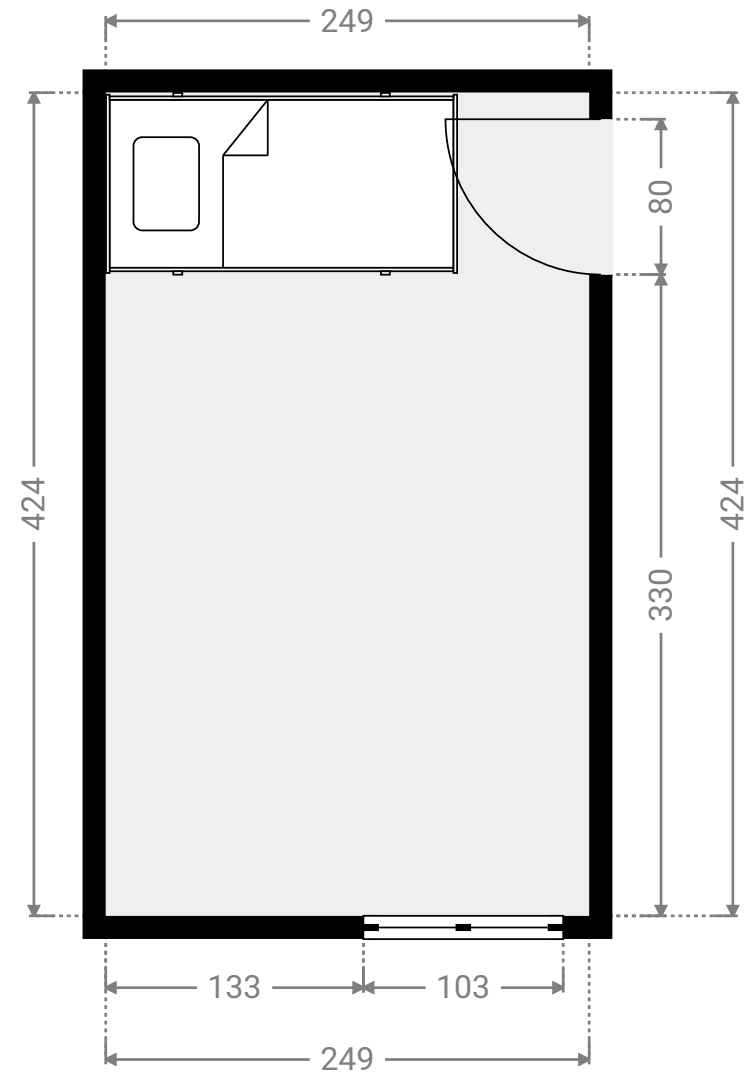

▼ Gelijkvloers

▼ **Badkamer/Gelijkvloers**

WIDTH: 93 cm
LENGTH: 240 cm
PERIMETER: 665 cm

▼ **Inkomhal/Gelijkvloers**

WIDTH: 325 cm
LENGTH: 147 cm
PERIMETER: 944 cm

▼ Keuken/Gelijkvloers

WIDTH: 326 cm
LENGTH: 504 cm
PERIMETER: 1657 cm

▼ Veranda/Gelijkvloers

WIDTH: 241 cm
LENGTH: 202 cm
PERIMETER: 886 cm

▼ Woonkamer/Gelijkvloers

WIDTH: 428 cm
LENGTH: 852 cm
PERIMETER: 2560 cm

Alle afmetingen zijn louter indicatief. immotools.be

▼ 1^e Verdiep

▼ Berging/1^e Verdiep

WIDTH: 136 cm
LENGTH: 95 cm
PERIMETER: 462 cm

▼ Slaapkamer/1^e Verdiep

WIDTH: 249 cm
LENGTH: 424 cm
PERIMETER: 1346 cm

▼ Slaapkamer/1^e Verdiep

WIDTH: 322 cm
LENGTH: 265 cm
PERIMETER: 1173 cm

▼ Slaapkamer/1^e Verdiep

WIDTH: 435 cm
LENGTH: 422 cm
PERIMETER: 1713 cm

▼ **Traphal/1^e Verdiep**

WIDTH: 320 cm
LENGTH: 146 cm
PERIMETER: 932 cm