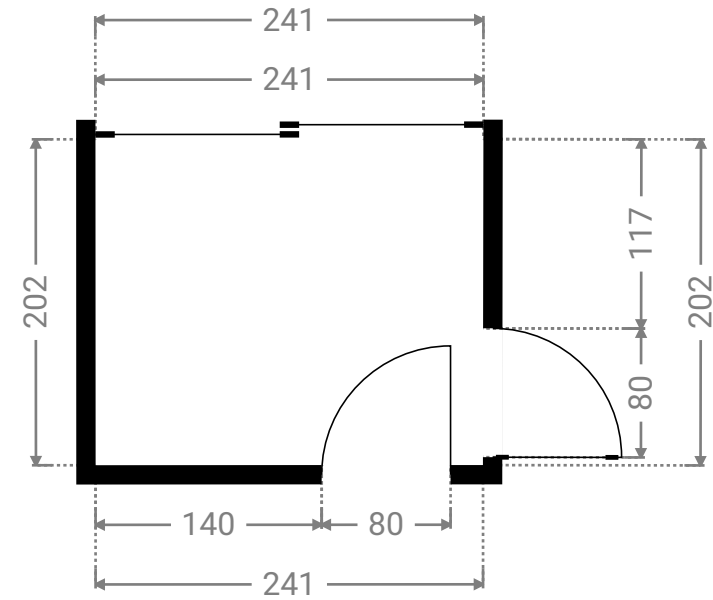

▼ Gelijkvloers

▼ **Badkamer/Gelijkvloers**

WIDTH: 93 cm
LENGTH: 240 cm
PERIMETER: 665 cm

▼ **Inkomhal/Gelijkvloers**

WIDTH: 325 cm
LENGTH: 147 cm
PERIMETER: 944 cm

▼ Keuken/Gelijkvloers

WIDTH: 326 cm
LENGTH: 504 cm
PERIMETER: 1657 cm

▼ Veranda/Gelijkvloers

WIDTH: 241 cm
LENGTH: 202 cm
PERIMETER: 886 cm

▼ Woonkamer/Gelijkvloers

WIDTH: 428 cm
LENGTH: 852 cm
PERIMETER: 2560 cm

Alle afmetingen zijn louter indicatief. immotools.be

▼ 1^e Verdiep

▼ Berging/1^e Verdiep

WIDTH: 136 cm
LENGTH: 95 cm
PERIMETER: 462 cm

▼ Slaapkamer/1^e Verdiep

WIDTH: 249 cm
LENGTH: 424 cm
PERIMETER: 1346 cm

▼ Slaapkamer/1^e Verdiep

WIDTH: 322 cm
LENGTH: 265 cm
PERIMETER: 1173 cm

▼ Slaapkamer/1^e Verdiep

WIDTH: 435 cm
LENGTH: 422 cm
PERIMETER: 1713 cm

▼ **Traphal/1^e Verdiep**

WIDTH: 320 cm
LENGTH: 146 cm
PERIMETER: 932 cm