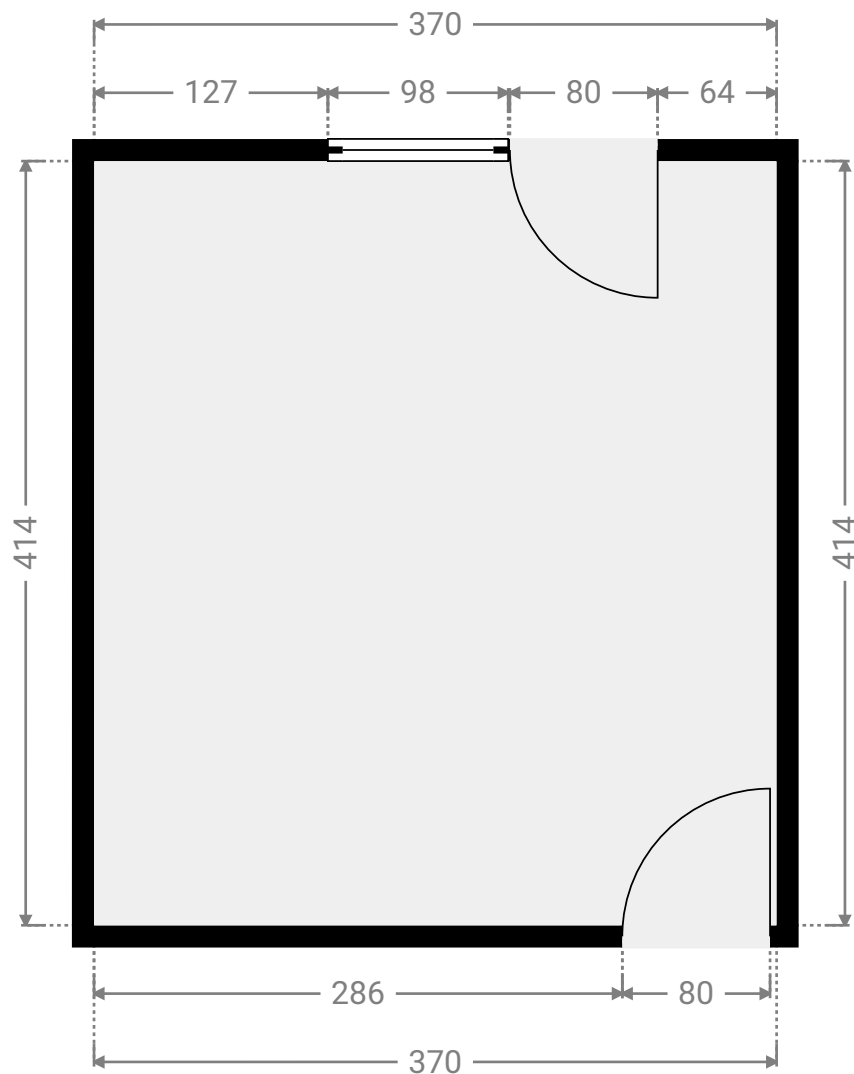

▼ Slaapkamer/2^e Verdiep

WIDTH: 370 cm
LENGTH: 414 cm
PERIMETER: 1567 cm