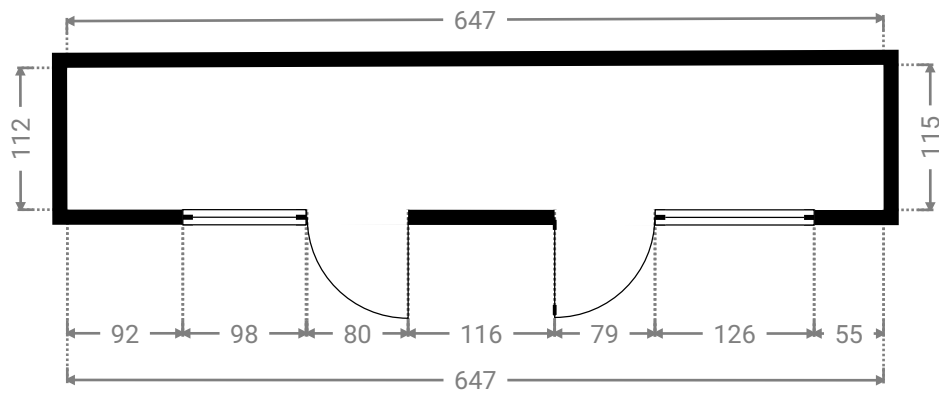

### ▼ Inkomhal/2<sup>e</sup> Verdiep

WIDTH: 128 cm  
LENGTH: 168 cm  
PERIMETER: 592 cm

### ▼ Keuken/2<sup>e</sup> Verdiep

WIDTH: 238 cm  
LENGTH: 417 cm  
PERIMETER: 1310 cm

▼ Slaapkamer/2<sup>e</sup> Verdiep

WIDTH: 370 cm  
LENGTH: 414 cm  
PERIMETER: 1567 cm

▼ Slaapkamer/2<sup>e</sup> Verdiep

WIDTH: 319 cm  
LENGTH: 413 cm  
PERIMETER: 1464 cm

## ▼ Terras/2<sup>e</sup> Verdiep

WIDTH: 647 cm  
LENGTH: 115 cm  
PERIMETER: 1521 cm