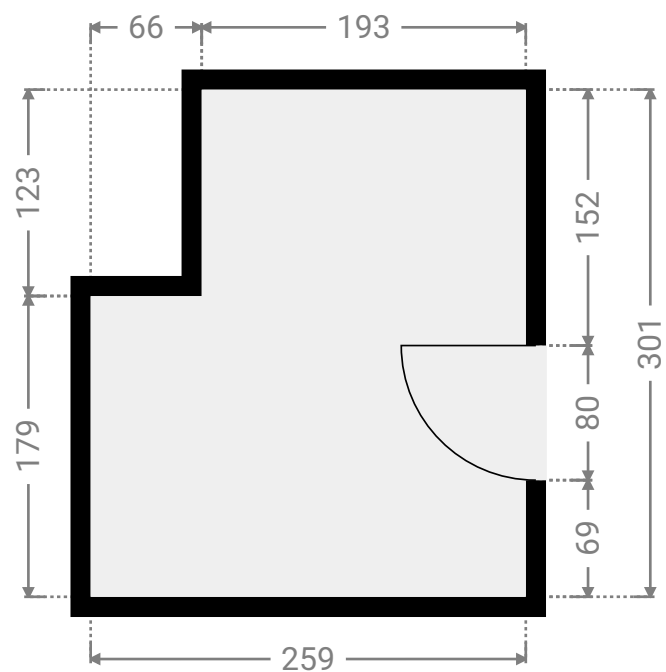

### ▼ Badkamer/2<sup>e</sup> Verdiep

WIDTH: 295 cm  
LENGTH: 203 cm  
PERIMETER: 996 cm

### ▼ Berging/2<sup>e</sup> Verdiep

WIDTH: 129 cm  
LENGTH: 110 cm  
PERIMETER: 478 cm

## ▼ Hal/2<sup>e</sup> Verdiep

WIDTH: 276 cm  
LENGTH: 300 cm  
PERIMETER: 1149 cm

WIDTH: 319 cm  
LENGTH: 413 cm  
PERIMETER: 1464 cm