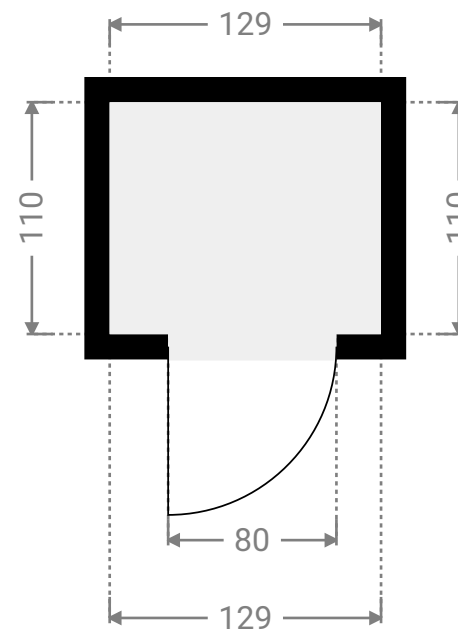

### ▼ Badkamer/2<sup>e</sup> Verdiep

WIDTH: 295 cm  
LENGTH: 203 cm  
PERIMETER: 996 cm

### ▼ Berging/2<sup>e</sup> Verdiep

WIDTH: 129 cm  
LENGTH: 110 cm  
PERIMETER: 478 cm

WIDTH: 319 cm  
LENGTH: 413 cm  
PERIMETER: 1464 cm

## ▼ Toilet/2<sup>e</sup> Verdiep

WIDTH: 141 cm  
LENGTH: 87 cm  
PERIMETER: 456 cm