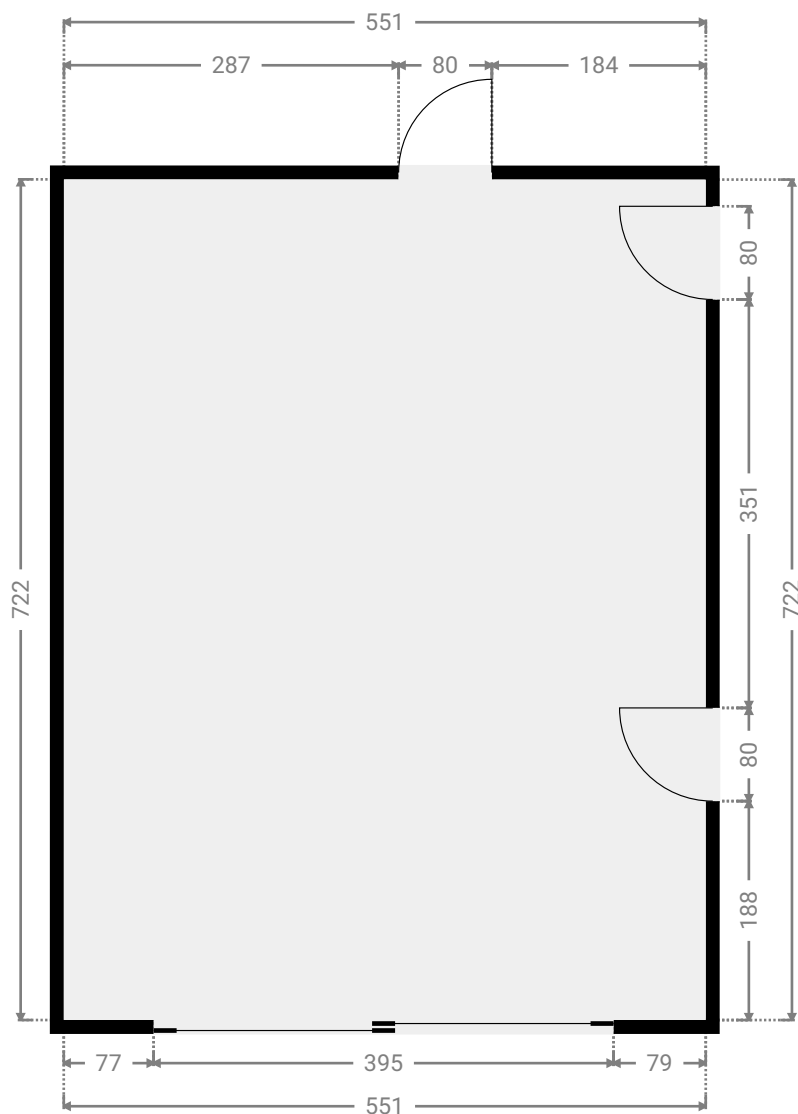

WIDTH: 319 cm  
LENGTH: 413 cm  
PERIMETER: 1464 cm

## ▼ Terras/2<sup>e</sup> Verdiep

WIDTH: 647 cm  
LENGTH: 115 cm  
PERIMETER: 1521 cm

## ▼ Toilet/2<sup>e</sup> Verdiep

WIDTH: 141 cm  
LENGTH: 87 cm  
PERIMETER: 456 cm

### ▼ Woonkamer/2<sup>e</sup> Verdiep

WIDTH: 551 cm  
LENGTH: 722 cm  
PERIMETER: 2545 cm