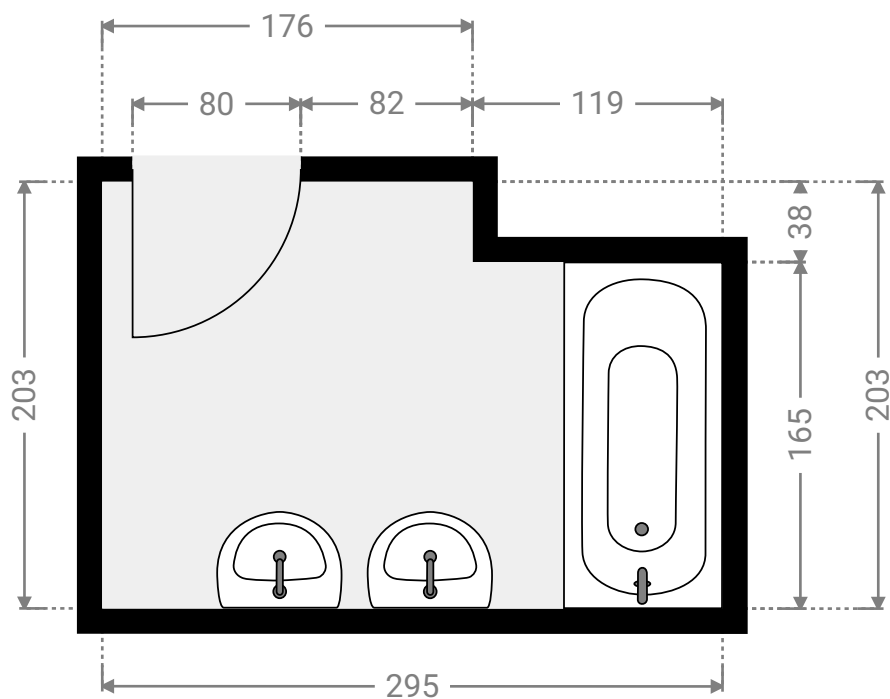

### ▼ Badkamer/2<sup>e</sup> Verdiep

WIDTH: 295 cm  
LENGTH: 203 cm  
PERIMETER: 996 cm

### ▼ Berging/2<sup>e</sup> Verdiep

WIDTH: 129 cm  
LENGTH: 110 cm  
PERIMETER: 478 cm

## ▼ Hal/2<sup>e</sup> Verdiep

WIDTH: 276 cm  
LENGTH: 300 cm  
PERIMETER: 1149 cm

WIDTH: 319 cm  
LENGTH: 413 cm  
PERIMETER: 1464 cm