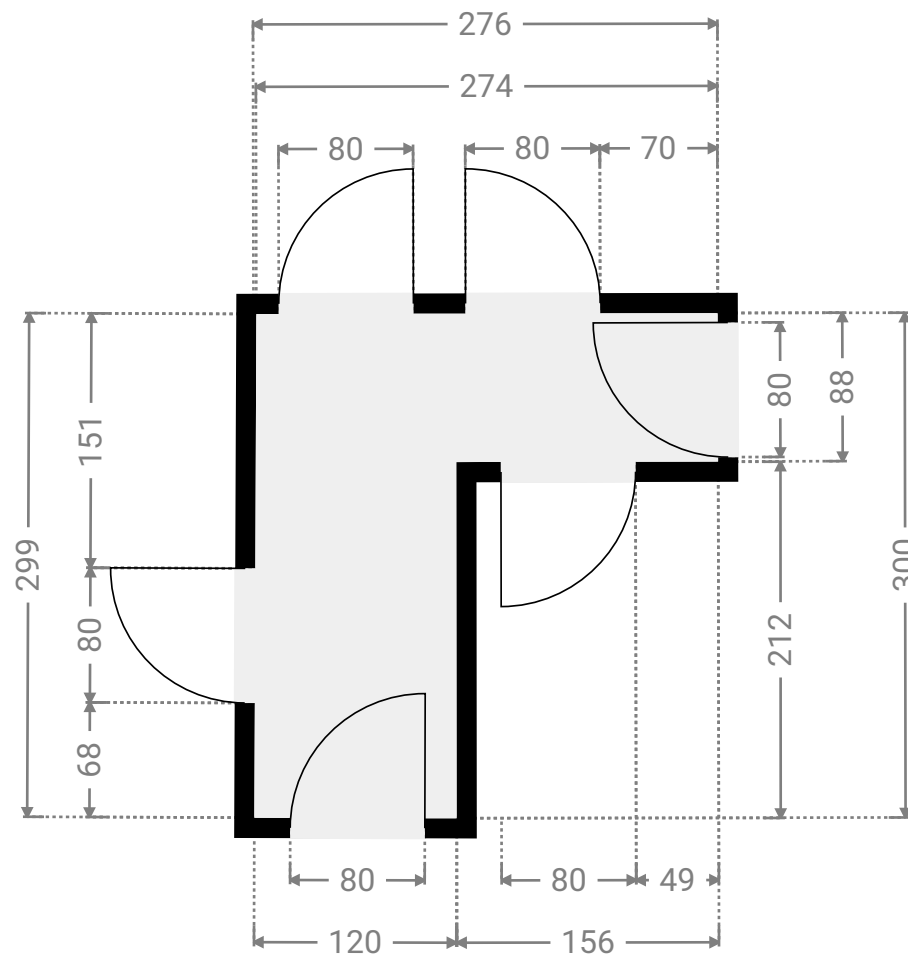

### ▼ Berging/2<sup>e</sup> Verdiep

WIDTH: 129 cm  
LENGTH: 110 cm  
PERIMETER: 478 cm

## ▼ Hal/2<sup>e</sup> Verdiep

WIDTH: 276 cm  
LENGTH: 300 cm  
PERIMETER: 1149 cm

WIDTH: 319 cm  
LENGTH: 413 cm  
PERIMETER: 1464 cm

## ▼ Terras/2<sup>e</sup> Verdiep

WIDTH: 647 cm  
LENGTH: 115 cm  
PERIMETER: 1521 cm