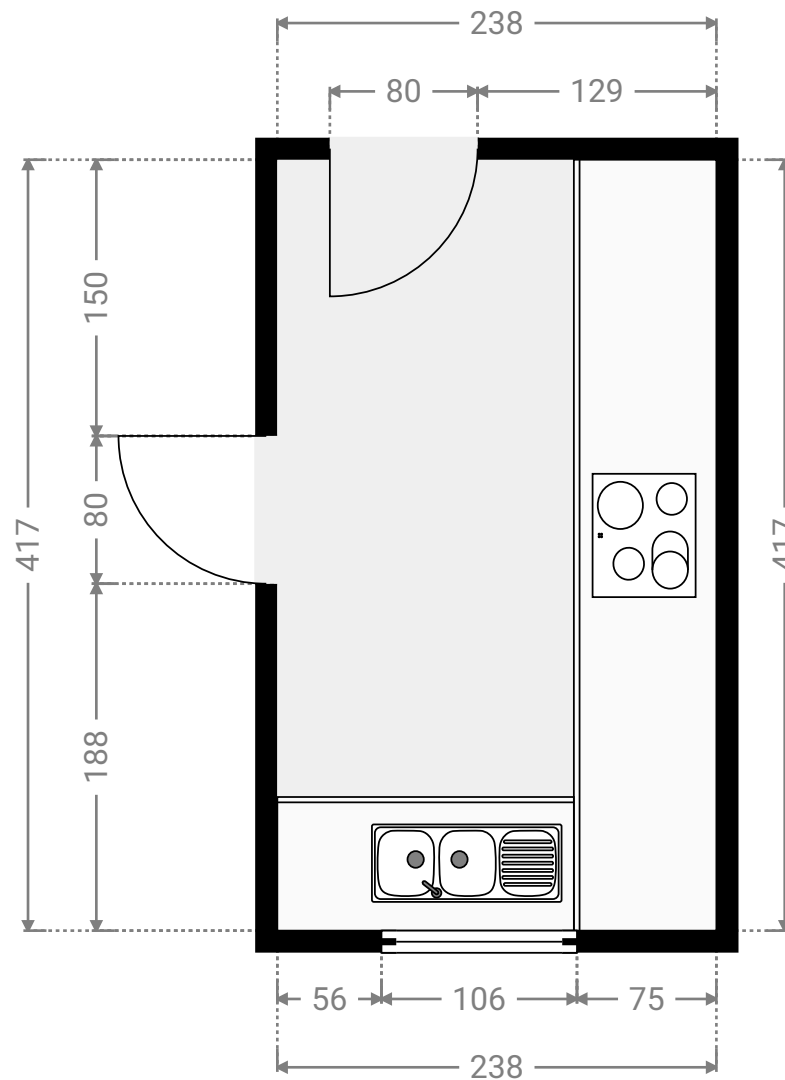

▼ Keuken/2^e Verdiep

WIDTH: 238 cm
LENGTH: 417 cm
PERIMETER: 1310 cm