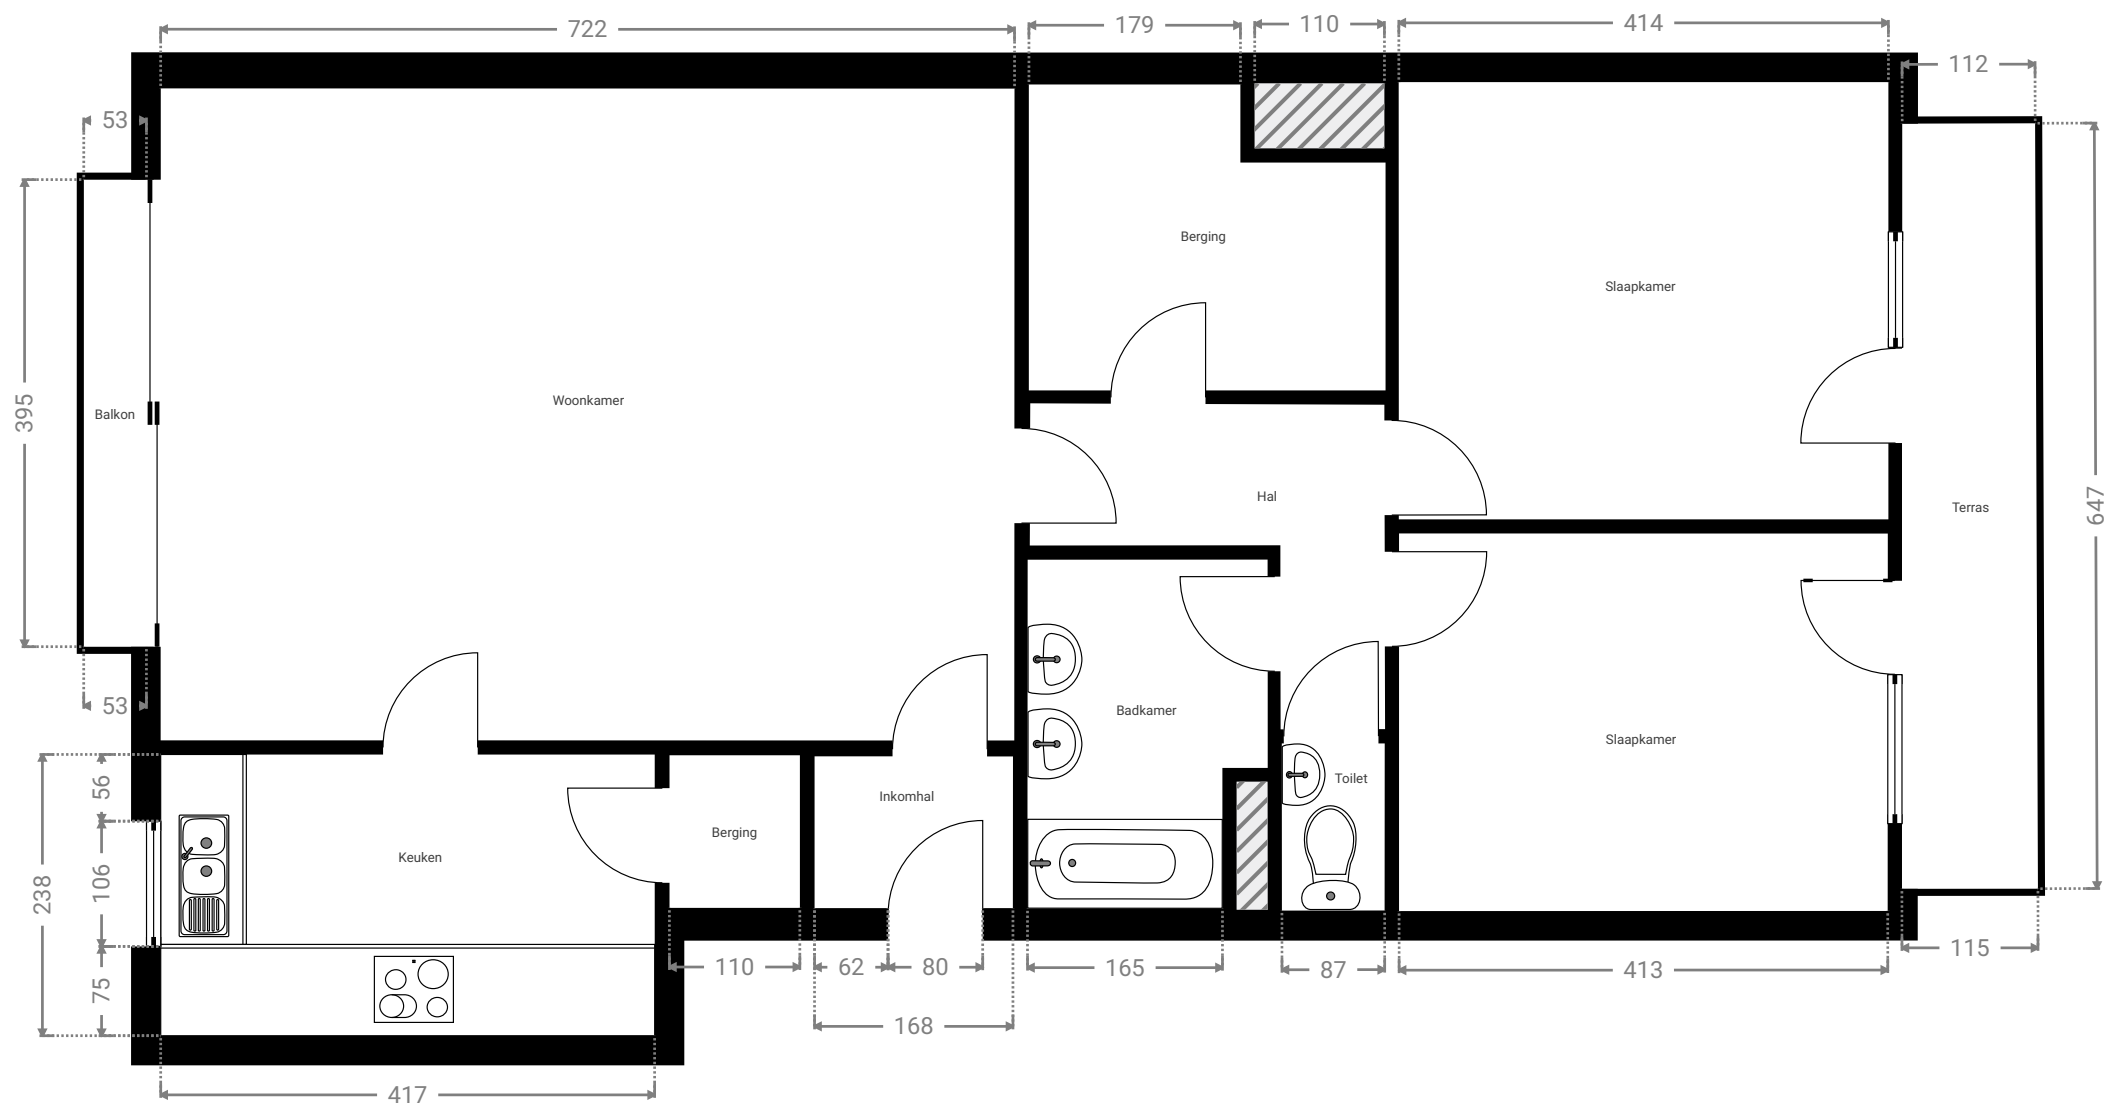

### ▼ Badkamer/2<sup>e</sup> Verdiep

WIDTH: 295 cm  
LENGTH: 203 cm  
PERIMETER: 996 cm

## ▼ Hal/2<sup>e</sup> Verdiep

WIDTH: 276 cm  
LENGTH: 300 cm  
PERIMETER: 1149 cm

WIDTH: 319 cm  
LENGTH: 413 cm  
PERIMETER: 1464 cm

## ▼ Toilet/2<sup>e</sup> Verdiep

WIDTH: 141 cm  
LENGTH: 87 cm  
PERIMETER: 456 cm