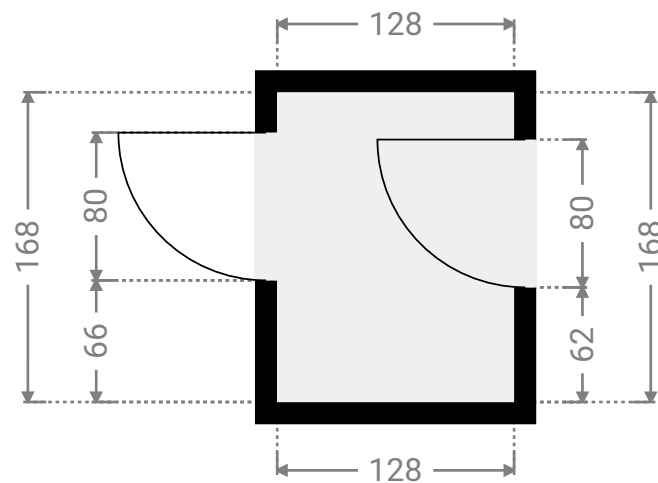

▼ Inkomhal/2^e Verdiep

WIDTH: 128 cm
LENGTH: 168 cm
PERIMETER: 592 cm