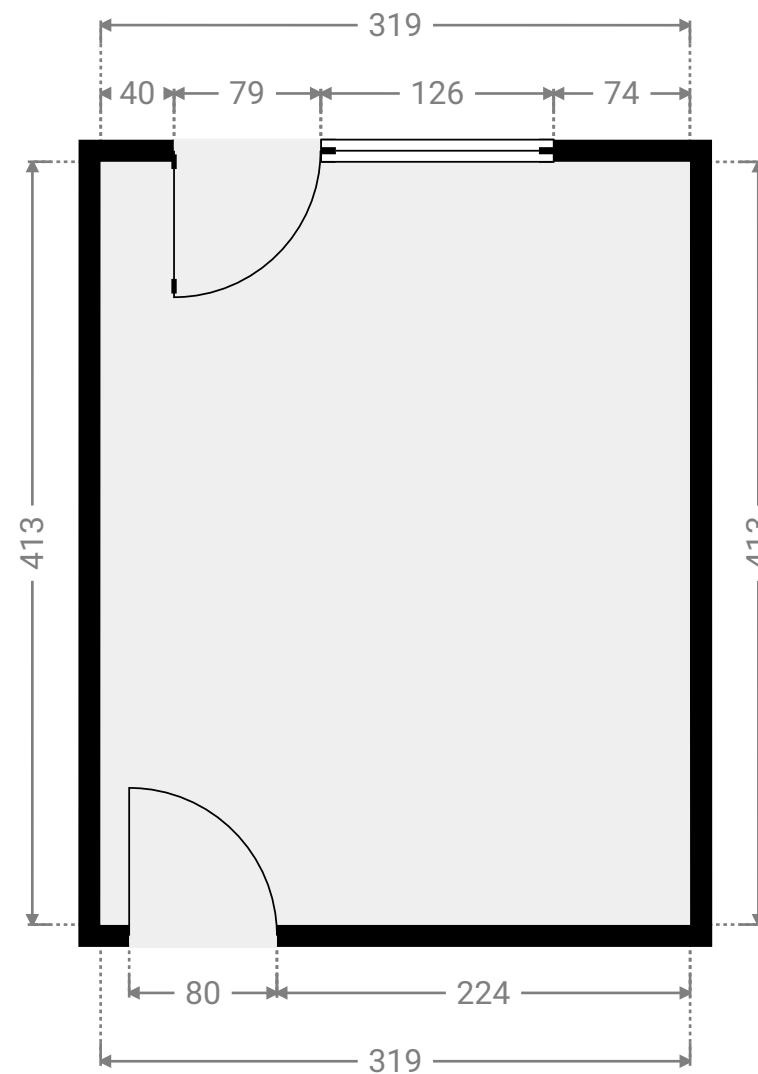

### ▼ Keuken/2<sup>e</sup> Verdiep

WIDTH: 238 cm  
LENGTH: 417 cm  
PERIMETER: 1310 cm

▼ Slaapkamer/2<sup>e</sup> Verdiep

WIDTH: 370 cm  
LENGTH: 414 cm  
PERIMETER: 1567 cm

▼ Slaapkamer/2<sup>e</sup> Verdiep

WIDTH: 319 cm  
LENGTH: 413 cm  
PERIMETER: 1464 cm

## ▼ Terras/2<sup>e</sup> Verdiep

WIDTH: 647 cm  
LENGTH: 115 cm  
PERIMETER: 1521 cm

## ▼ Toilet/2<sup>e</sup> Verdiep

WIDTH: 141 cm  
LENGTH: 87 cm  
PERIMETER: 456 cm