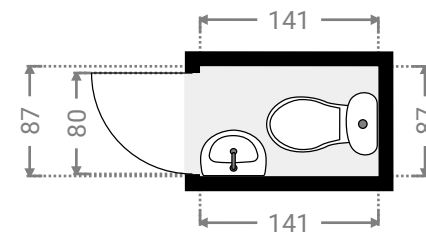

### ▼ Inkomhal/2<sup>e</sup> Verdiep

WIDTH: 128 cm  
LENGTH: 168 cm  
PERIMETER: 592 cm

WIDTH: 319 cm  
LENGTH: 413 cm  
PERIMETER: 1464 cm

## ▼ Terras/2<sup>e</sup> Verdiep

WIDTH: 647 cm  
LENGTH: 115 cm  
PERIMETER: 1521 cm

## ▼ Toilet/2<sup>e</sup> Verdiep

WIDTH: 141 cm  
LENGTH: 87 cm  
PERIMETER: 456 cm