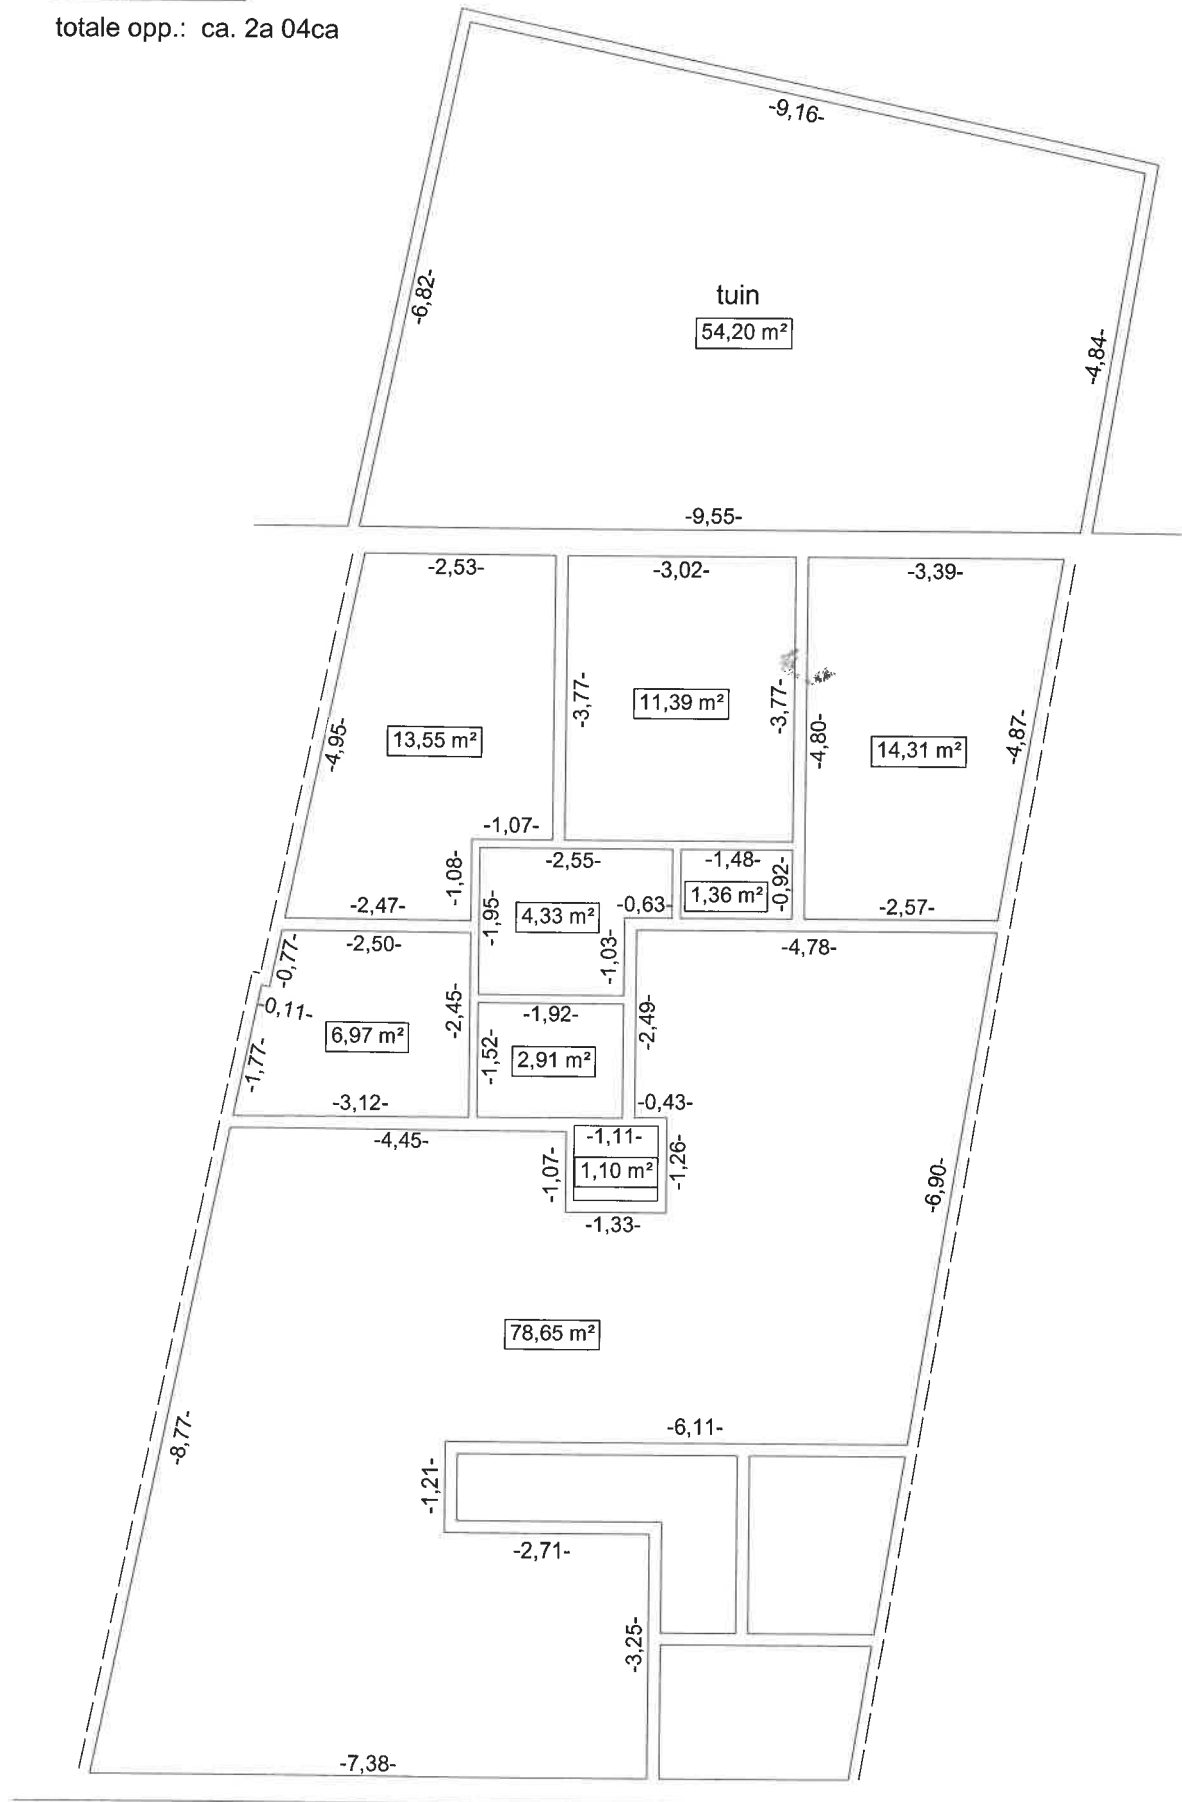

Gelijkvloers

totale opp.: ca. 2a 04ca

Michel Theysstraat