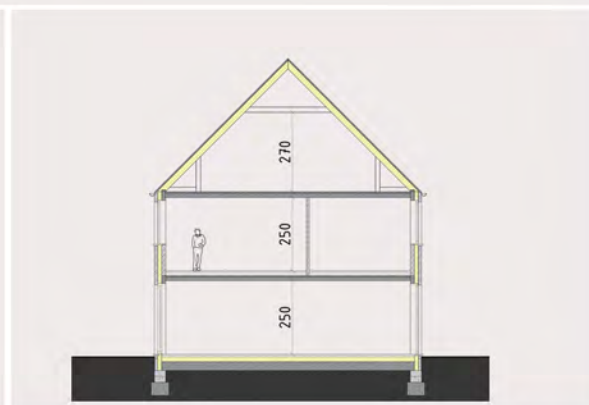

Tiensestraat lot 4

3470 Kortenaak
Halfopen bebouwing
met 3 slaapkamers

Grondplan - gelijkvloers

VOORGEVEL

SNEDE

Grondplan - 1ste verdieping

ZIJGEVEL

ACHTERGEVEL