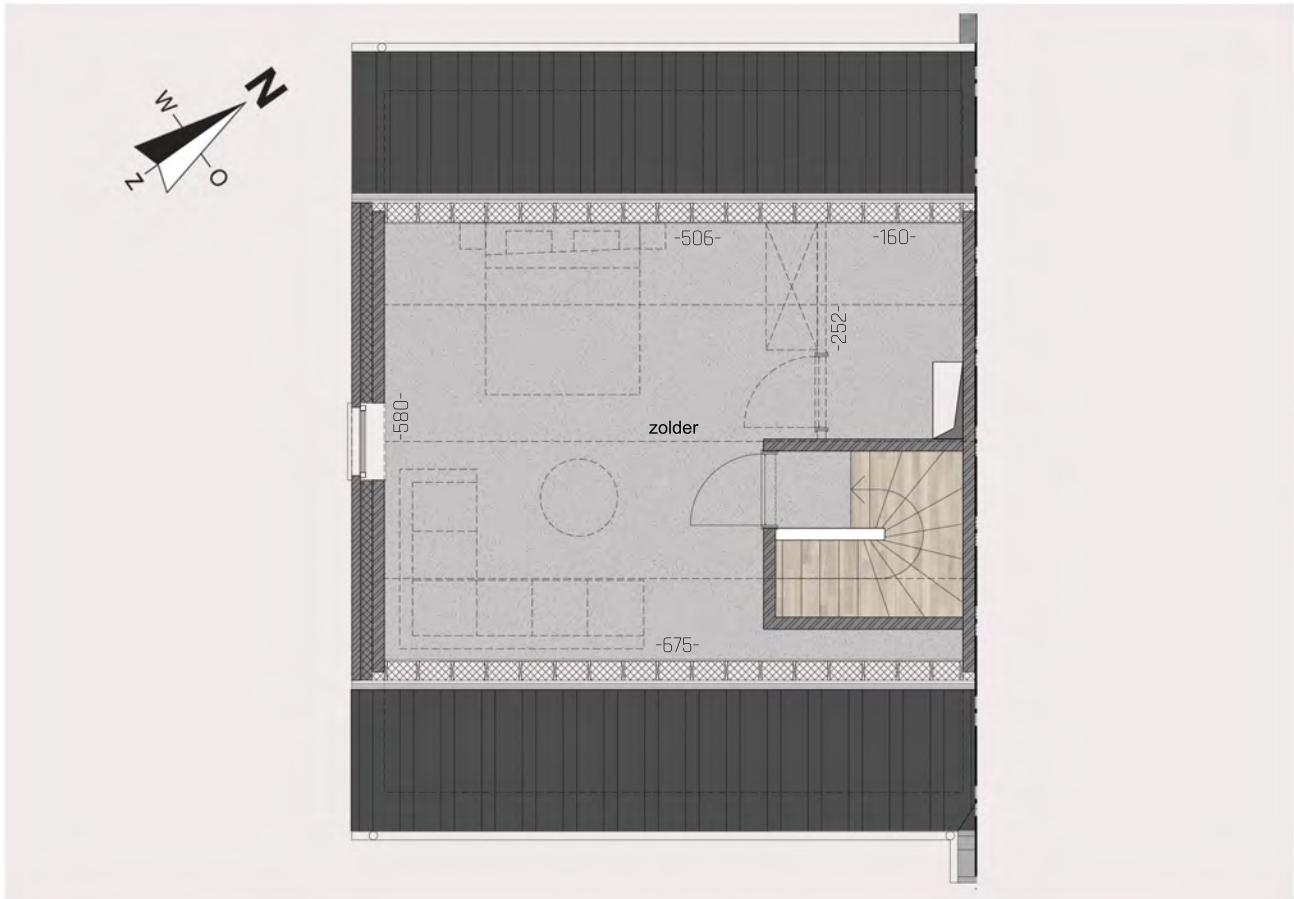

Grondplan - zolder verdieping