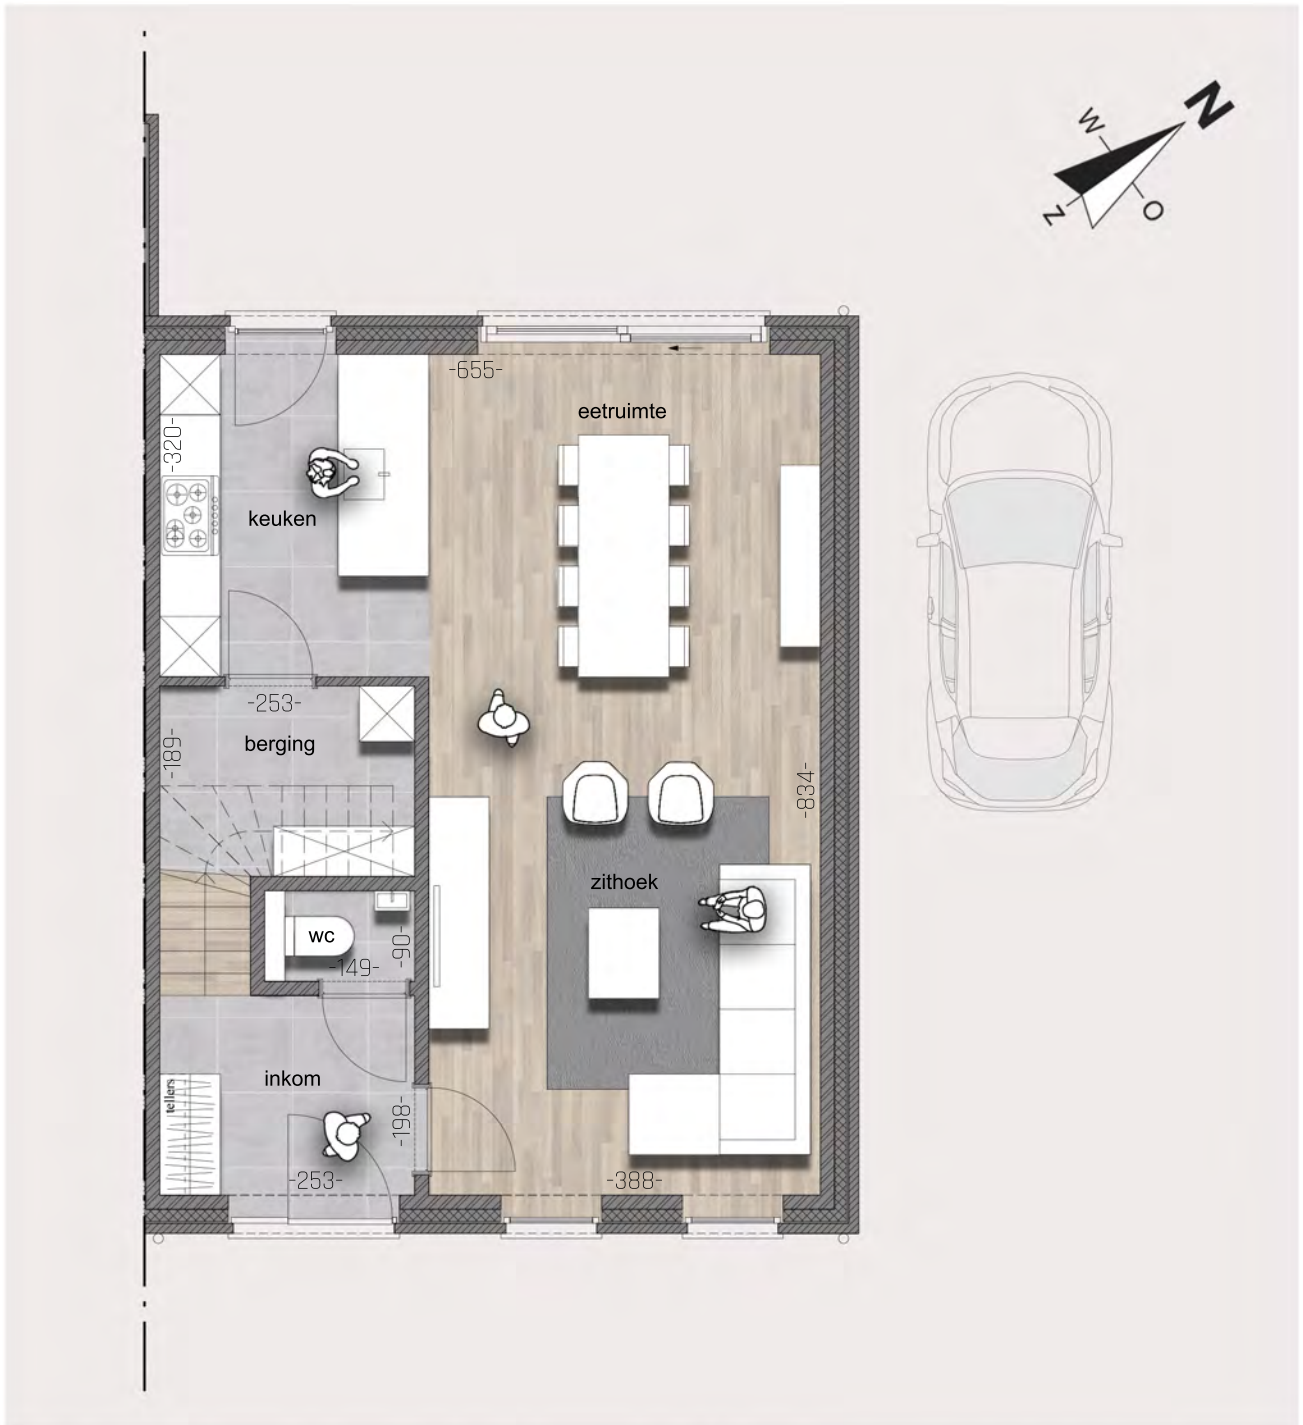

Tiensestraat lot 1

3470 Kortenaak
Halfopen bebouwing
met 3 slaapkamers

Grondplan - gelijkvloers

VOORGEVEL

SNEDE

Grondplan - 1ste verdieping

ZIJGEVEL

ACHTERGEVEL