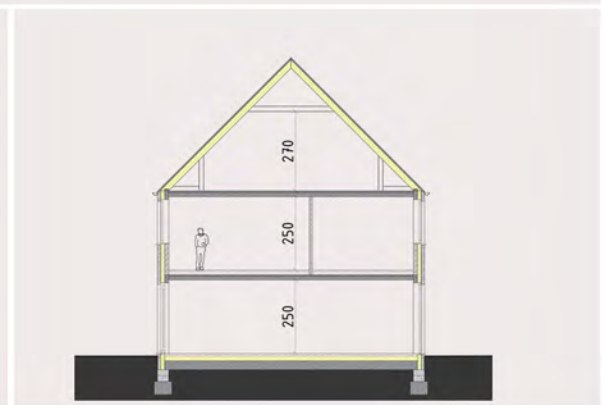

Tiensestraat lot 1

3470 Kortenaak
Halfopen bebouwing
met 3 slaapkamers

Grondplan - gelijkvloers

VOORGEVEL

SNEDE

Grondplan - 1ste verdieping

ZIJGEVEL

ACHTERGEVEL