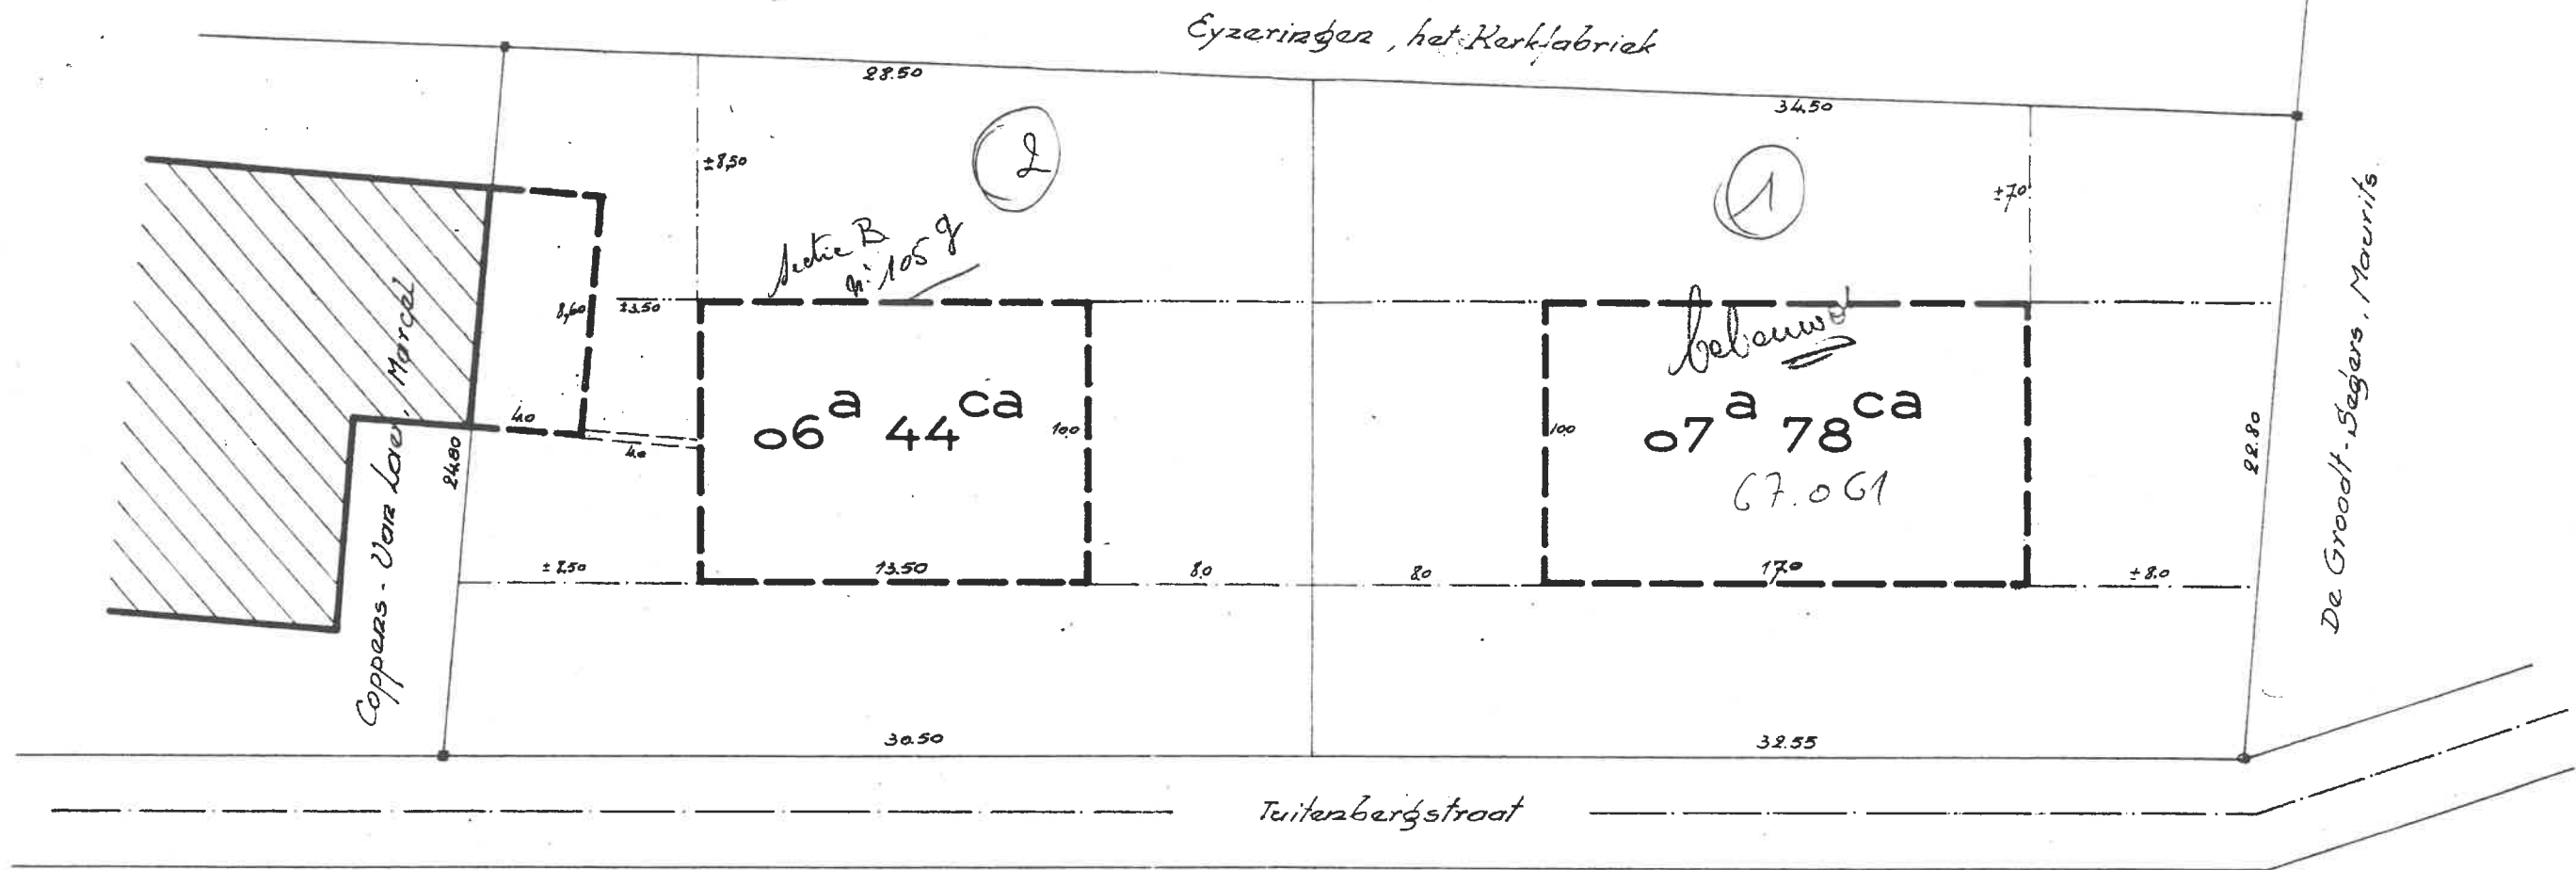

Verkavelingsplan

Gemeente St KWINTENS LENNIK

Sectie B Nr 105^b

Schaal : 1/250^e

Opmeting, Splitsing en Plan door de
ondergetakende Meetkundige-Schatter O.G.

Te Gooik, de 8-9-1966

BOHNE, WILLY.