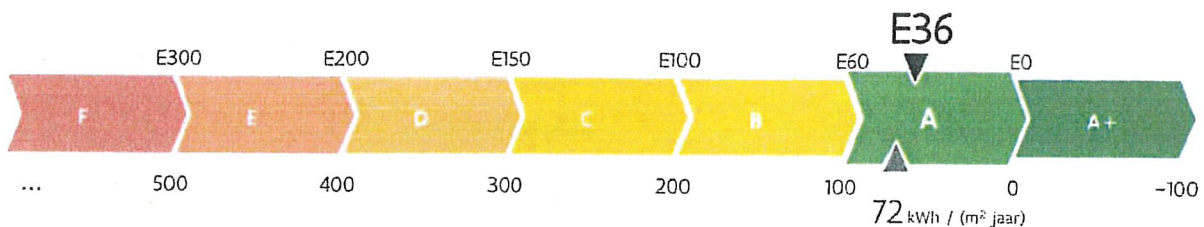

Energieprestatiecertificaat

BOUW

Residentieële eenheid

Geluwestraat 26, 8890 Moorslede

woning, halfopen bebouwing

identificatiecode: 36012-G-OMV_2018009310/EP09368/A001/D01/SD001

Energie label

De energieprestaties (E-peil, kWh/(m² jaar)) zijn bepaald via een theoretische berekening op basis van een standaardklimaat en een standaardgebruik. Ze houden geen rekening met het gedrag en het werkelijke energieverbruik van de (vorige) bewoners.