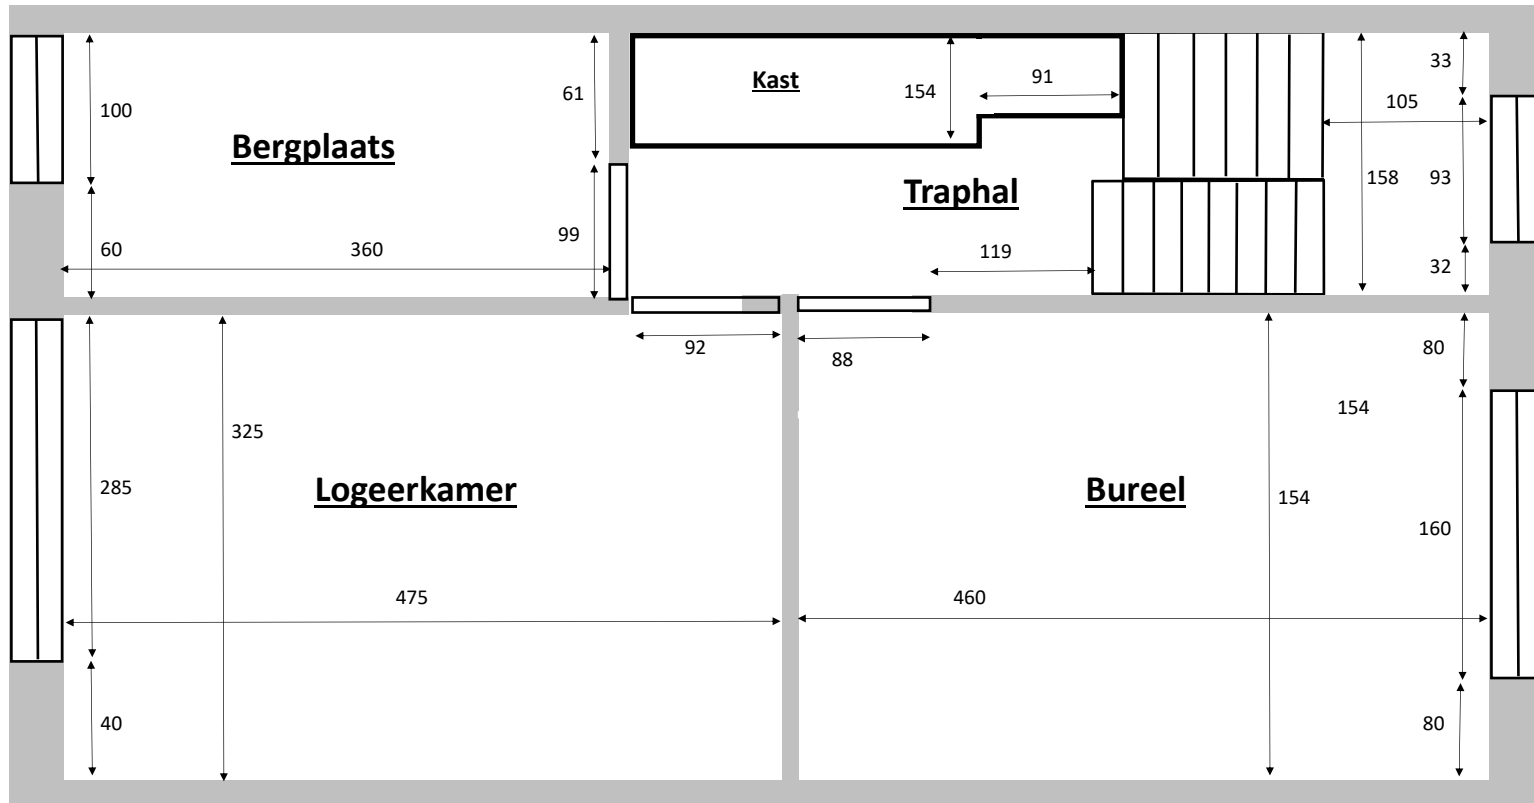

Schaal 1/100

⊗ opname foto's (Nr 1 van op 2de verdieping)

KURINGERSTEENWEG 69

VRIELINCK
NR 67

FONTEIN
NR 71

F3 = School 7889

BADKAMER—LINNENKAMER

VERDIEP 1

VERDIEP 2

Voorgevel

529

Schaal 1/50

Niv 0,50
(Niveau Dakop
Bussen)

Plafond 2V

2,95 m
Niv 0,50

Vloer 2V

20 94 75 280 60

Vloer 1V

1070

Gelijkenoers

straatniveau

Kelder

Achtangewel

535