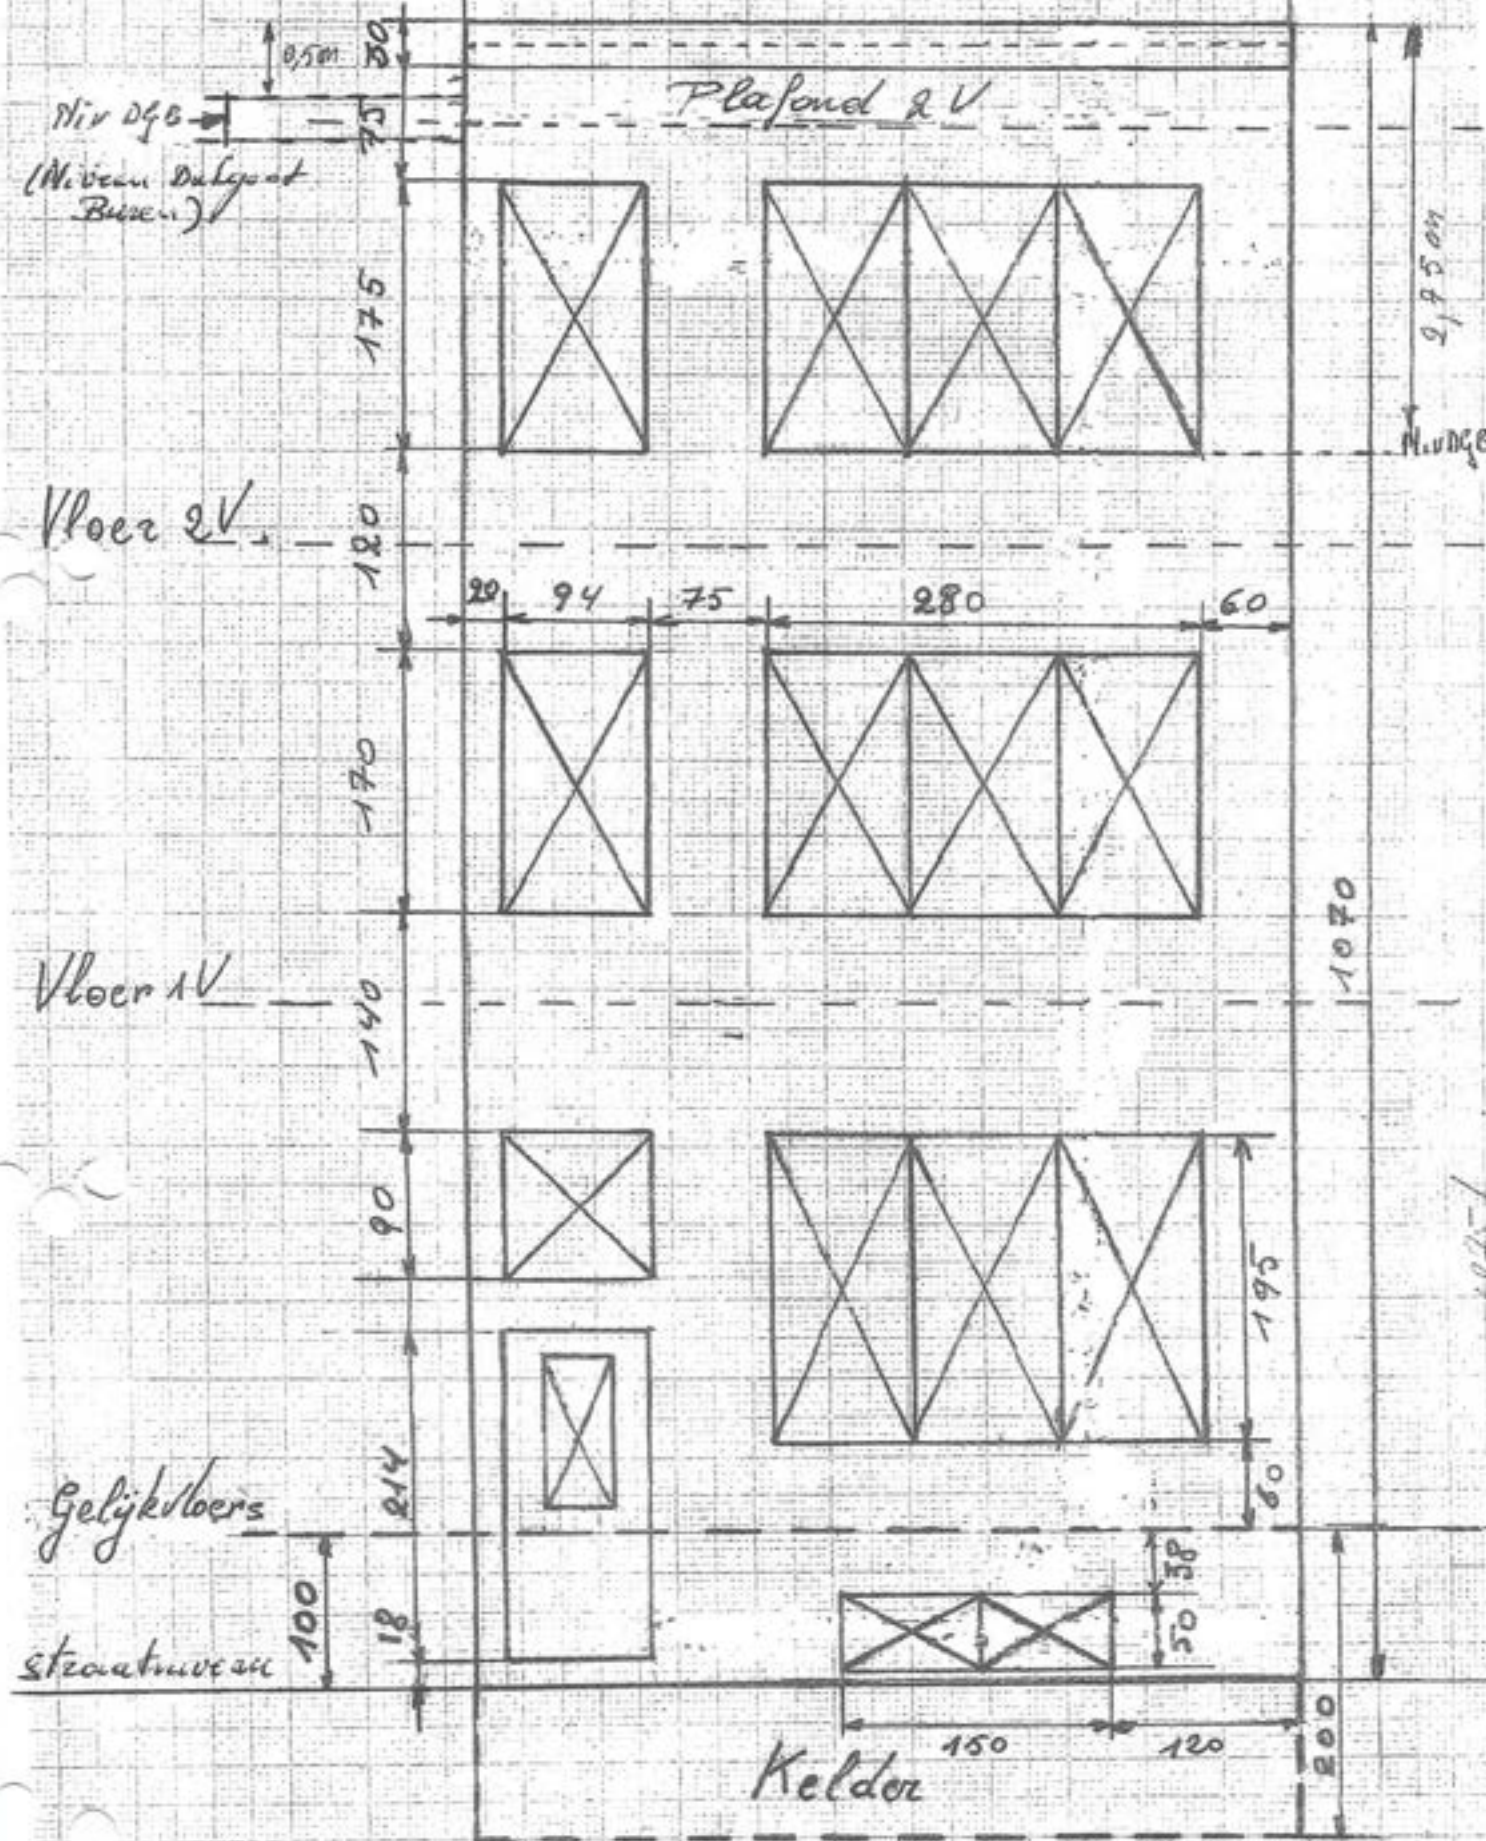

20 94 75 280 60

Vloer 1V

1070

Gelijkenoers

straatniveau

Kelder

Achtangewel

535