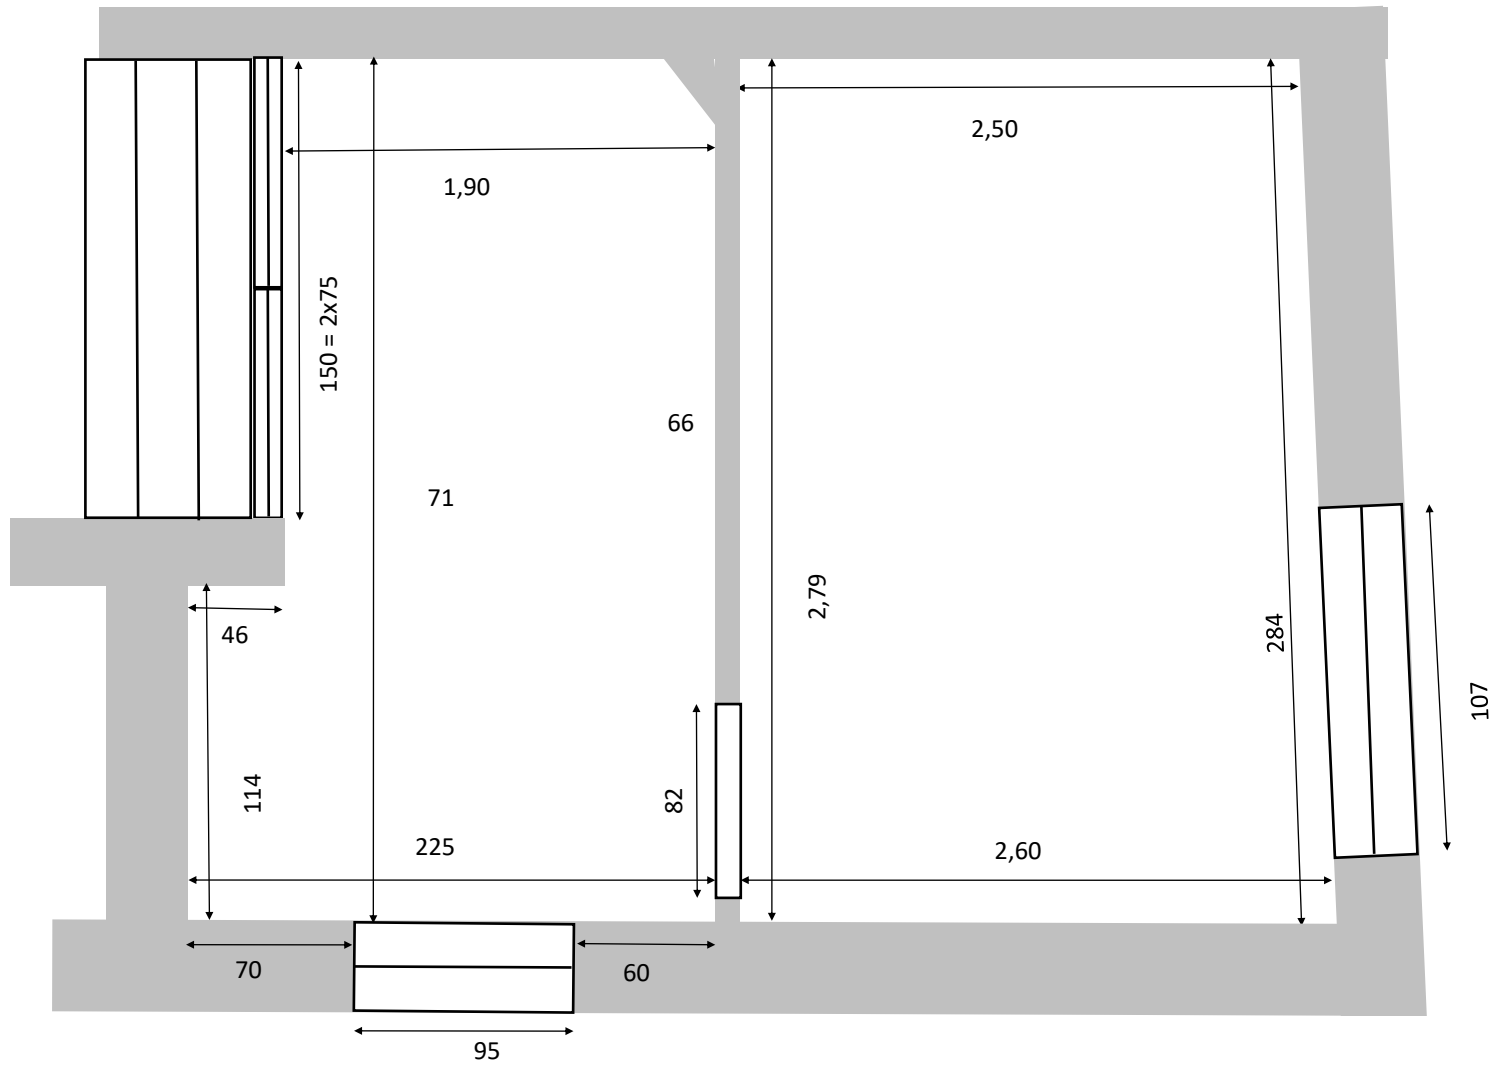

Schaal 1/100

⊗ opname foto's (Nr 1 van op 2de verdieping)

KURINGERSTEENWEG 69

VRIELINCK
NR 67

FONTEIN
NR 71

F3 = School 7889

BADKAMER—LINNENKAMER

VERDIEP 1

VERDIEP 2

Voorgevel

529

Schaal 1/50

Niv 0,50
(Niveau Dakop
Bussen)

Plafond 2V

2,95 m
Niv 0,50

Vloer 2V

20 94 75 280 60

Vloer 1V

1070

Gelijkenoers

straatniveau

Kelder

Achtangewel

535