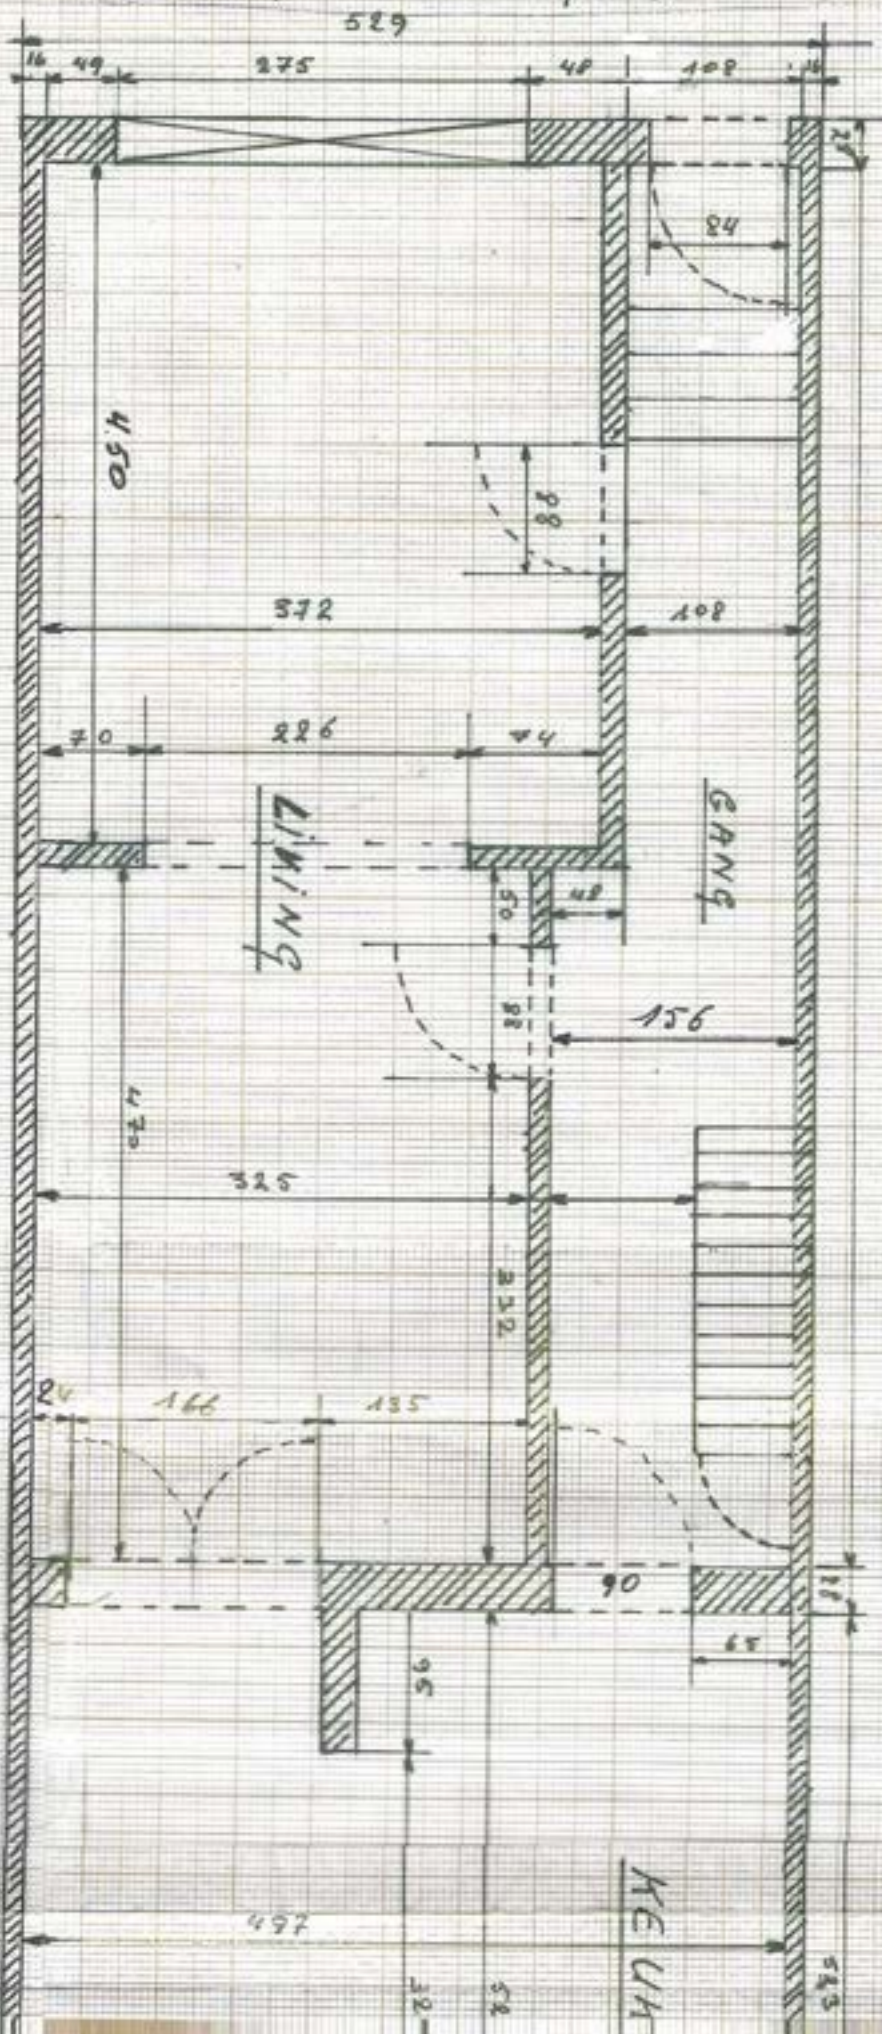

Schaal 1/100

⊗ opname foto's (Nr 1 van op 2de verdieping)

KURINGERSTEENWEG 69

VRIELINCK
NR 67

FONTEIN
NR 71

F3 = School 7889

BADKAMER—LINNENKAMER

VERDIEP 1

VERDIEP 2

Voorgevel

529

Schaal 1/50

Niv 0,50
(Niveau Dakop
Bussen)

Plafond 2V

2,95 m
Niv 0,50

Vloer 2V

20 94 75 280 60

Vloer 1V

1070

Gelijkenoers

straatniveau

Kelder

Achtangewel

535