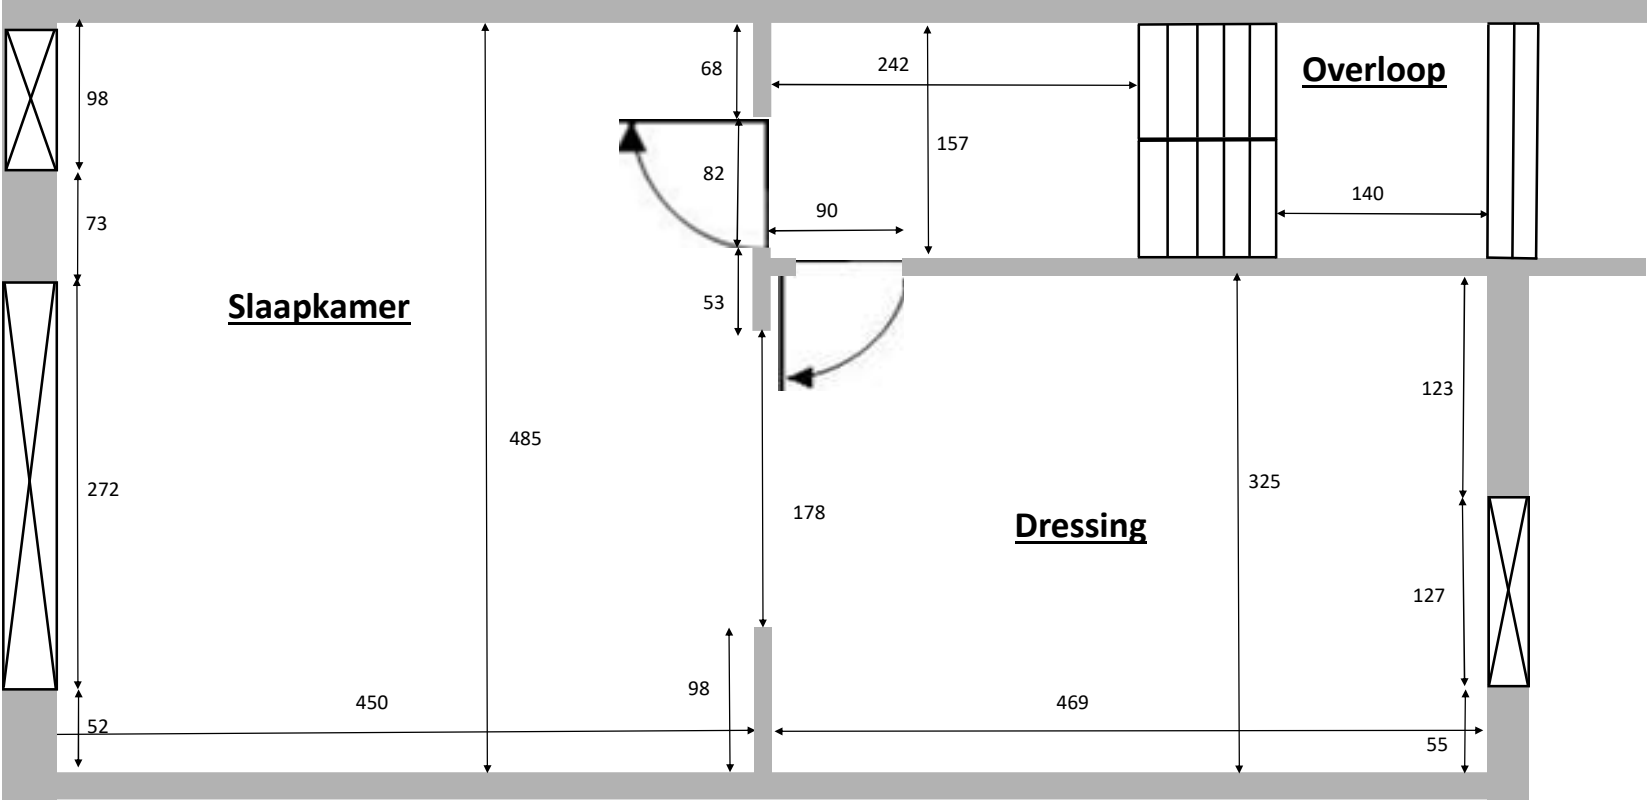

Schaal 1/100

⊗ opname foto's (Nr 1 van op 2de verdieping)

KURINGERSTEENWEG 69

VRIELINCK
NR 67

FONTEIN
NR 71

F3 = School 7889

BADKAMER—LINNENKAMER

VERDIEP 1

VERDIEP 2

Voorgevel

529

Schaal 1/50

Niv 0,50
(Niveau Dakop
Bussen)

Plafond 2V

2,95 m
Niv 0,50

Vloer 2V