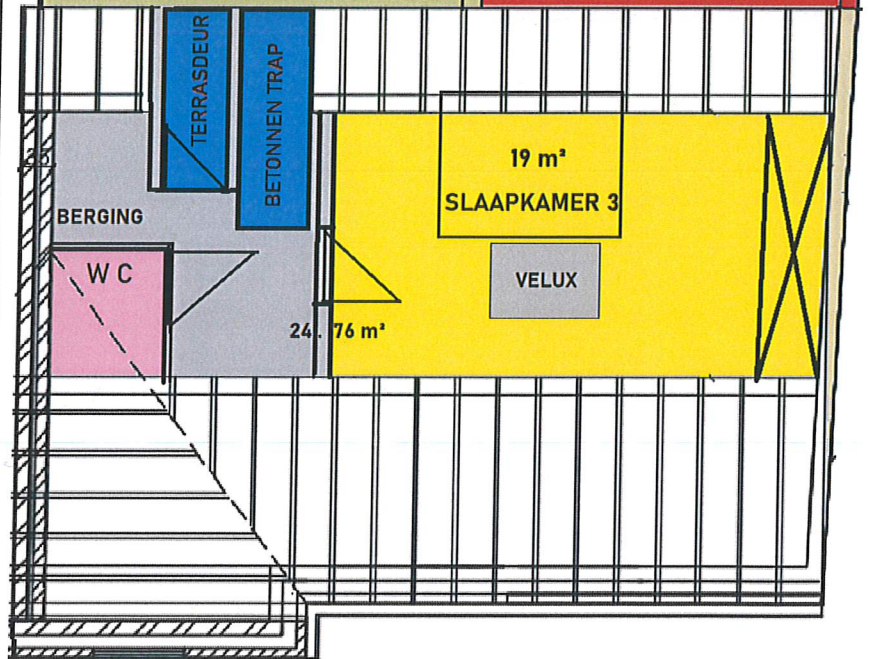

GEMEENSCHAPPELIJK DAK

PRIVAAT
ZONNETERRAS
20m²

3° VERDIEP
RECHTS

BERGING

WC

TERRASDEUR

BETONNEN TRAP

19 m²

SLAAPKAMER 3

VELUX

24.76 m²