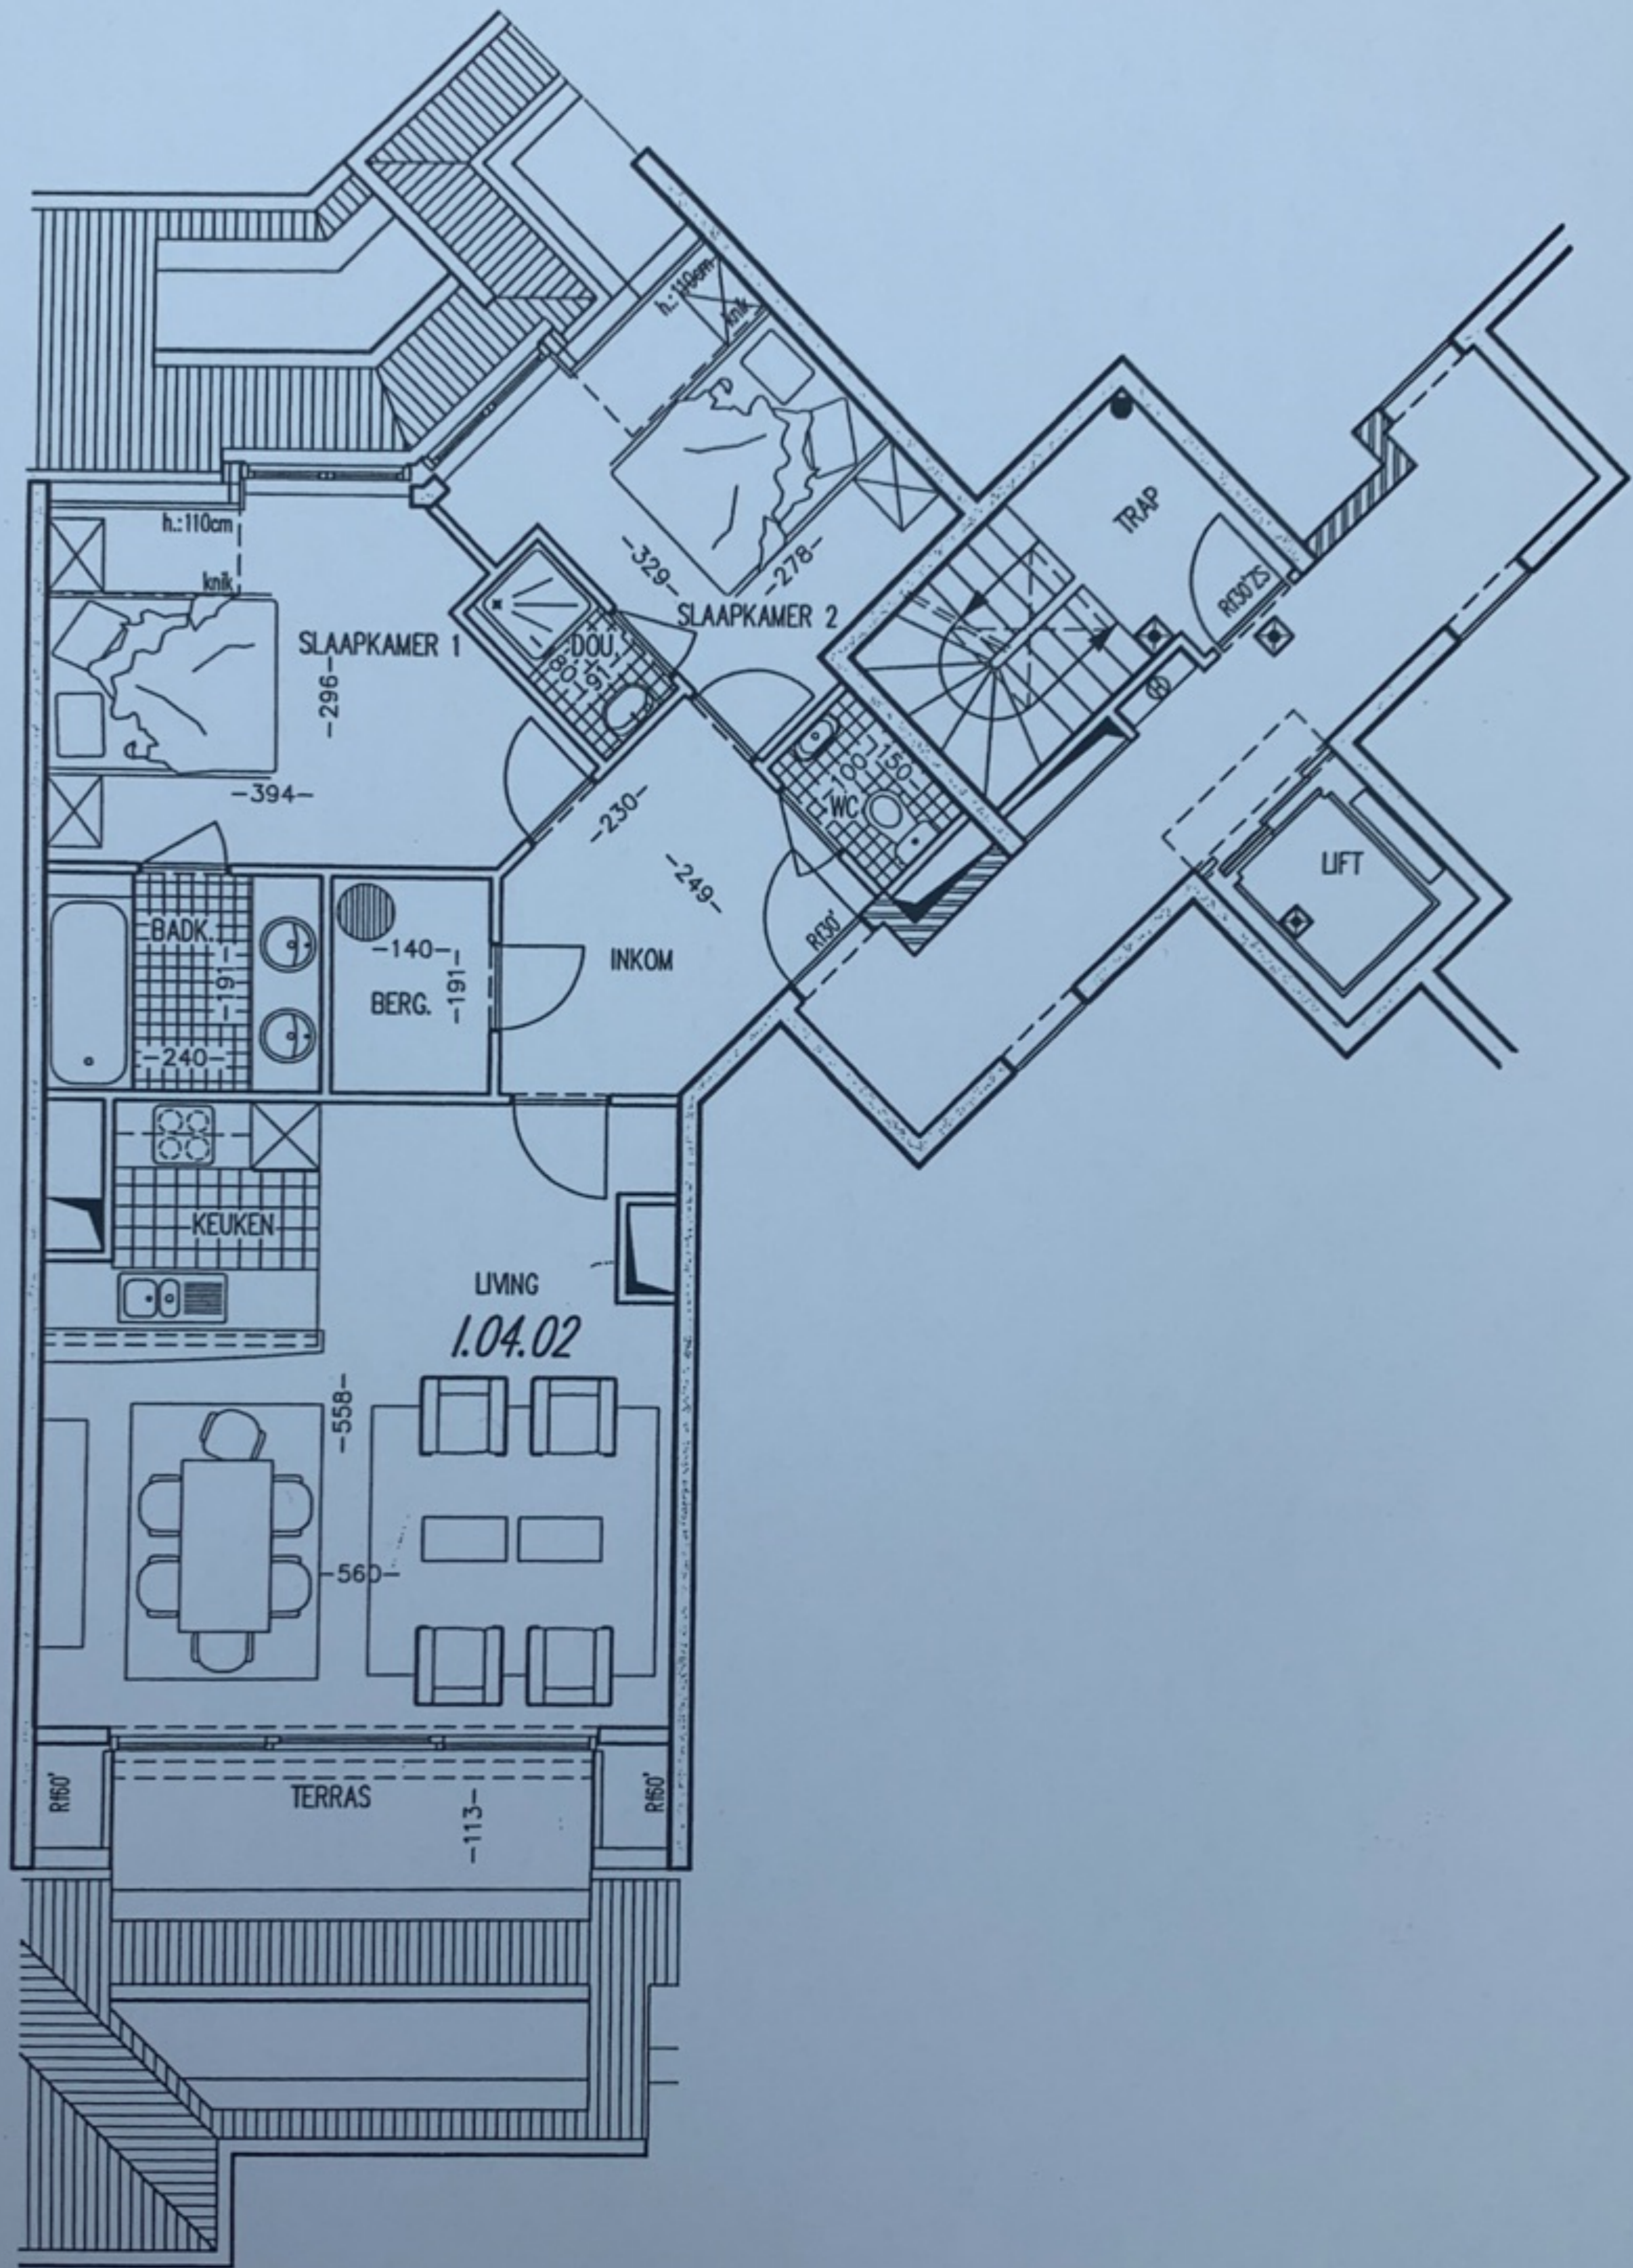

residentie " ZONNEHAVEN "

ALBERT I LAAN 64, 64a en 64b
8620 NIEUWPOORT

GEBOUW 3

VERDIEPING 4; app 1.04.02

appartement : 82.53 m²

terras : 4.77 m²

Ile afmetingen, toestellen en meubelen zijn illustratief
ATUM : 9 januari 2004