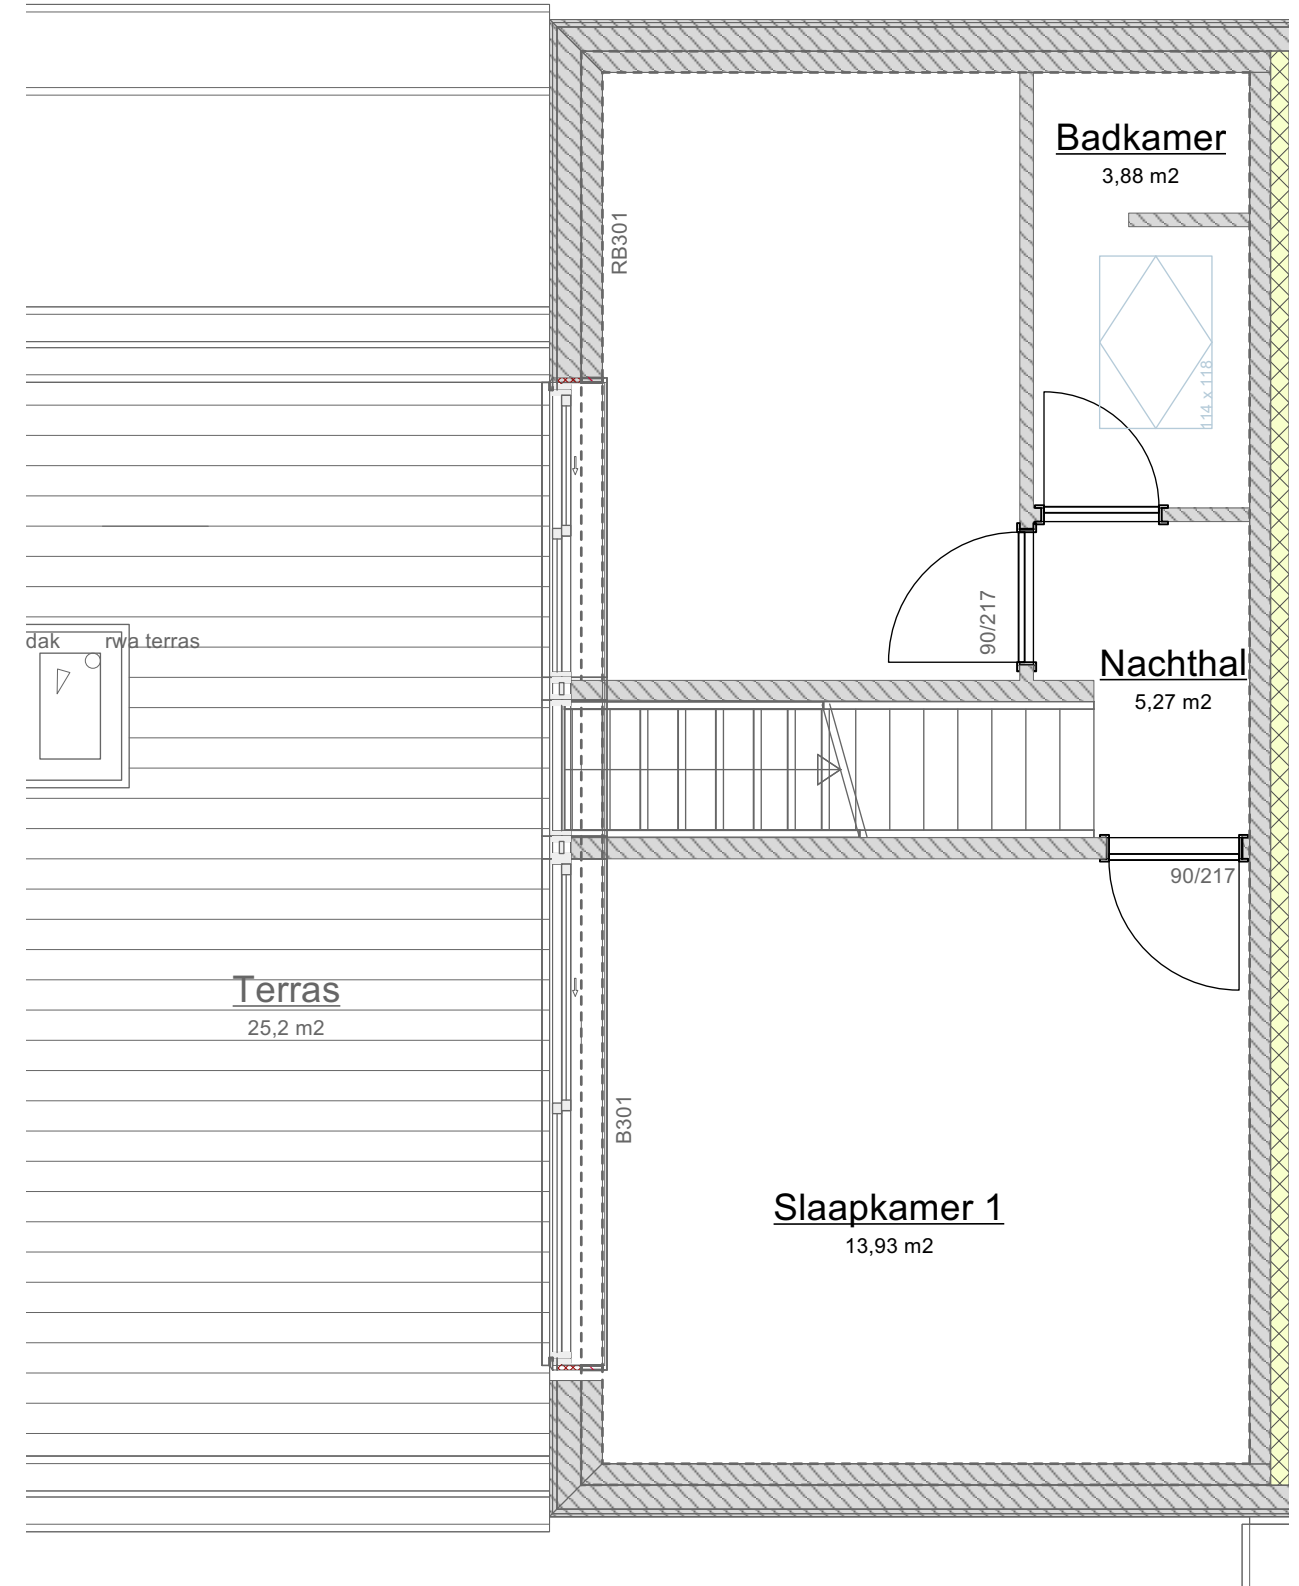

NAAM:
DATUM:
HANDTEKENING:

PROJECT RESIDENTIE De Statie te Schaffen		
APPARTEMENT APP B27	STAANPLAATS / KELDERBERGING P / B	DATUM 20/12/2022
TITEL Plan AANPASSING		

Alle maatvoeringen zijn ruwbouwmaten. Uitvoeringstolerantie is mogelijk. Interieurelementen zijn ter illustratie.

RUWBOUW

NAAM:
 DATUM:
 HANDTEKENING:

PROJECT RESIDENTIE De Statie te Schaffen		
APPARTEMENT APP B27	STAAANPLAATS / KELDERBERGING P / B	DATUM 20/12/2022
TITEL Plan AANPASSING		

Alle maatvoeringen zijn ruwbouwmaten. Uitvoeringstolerantie is mogelijk. Interieurelementen zijn ter illustratie.