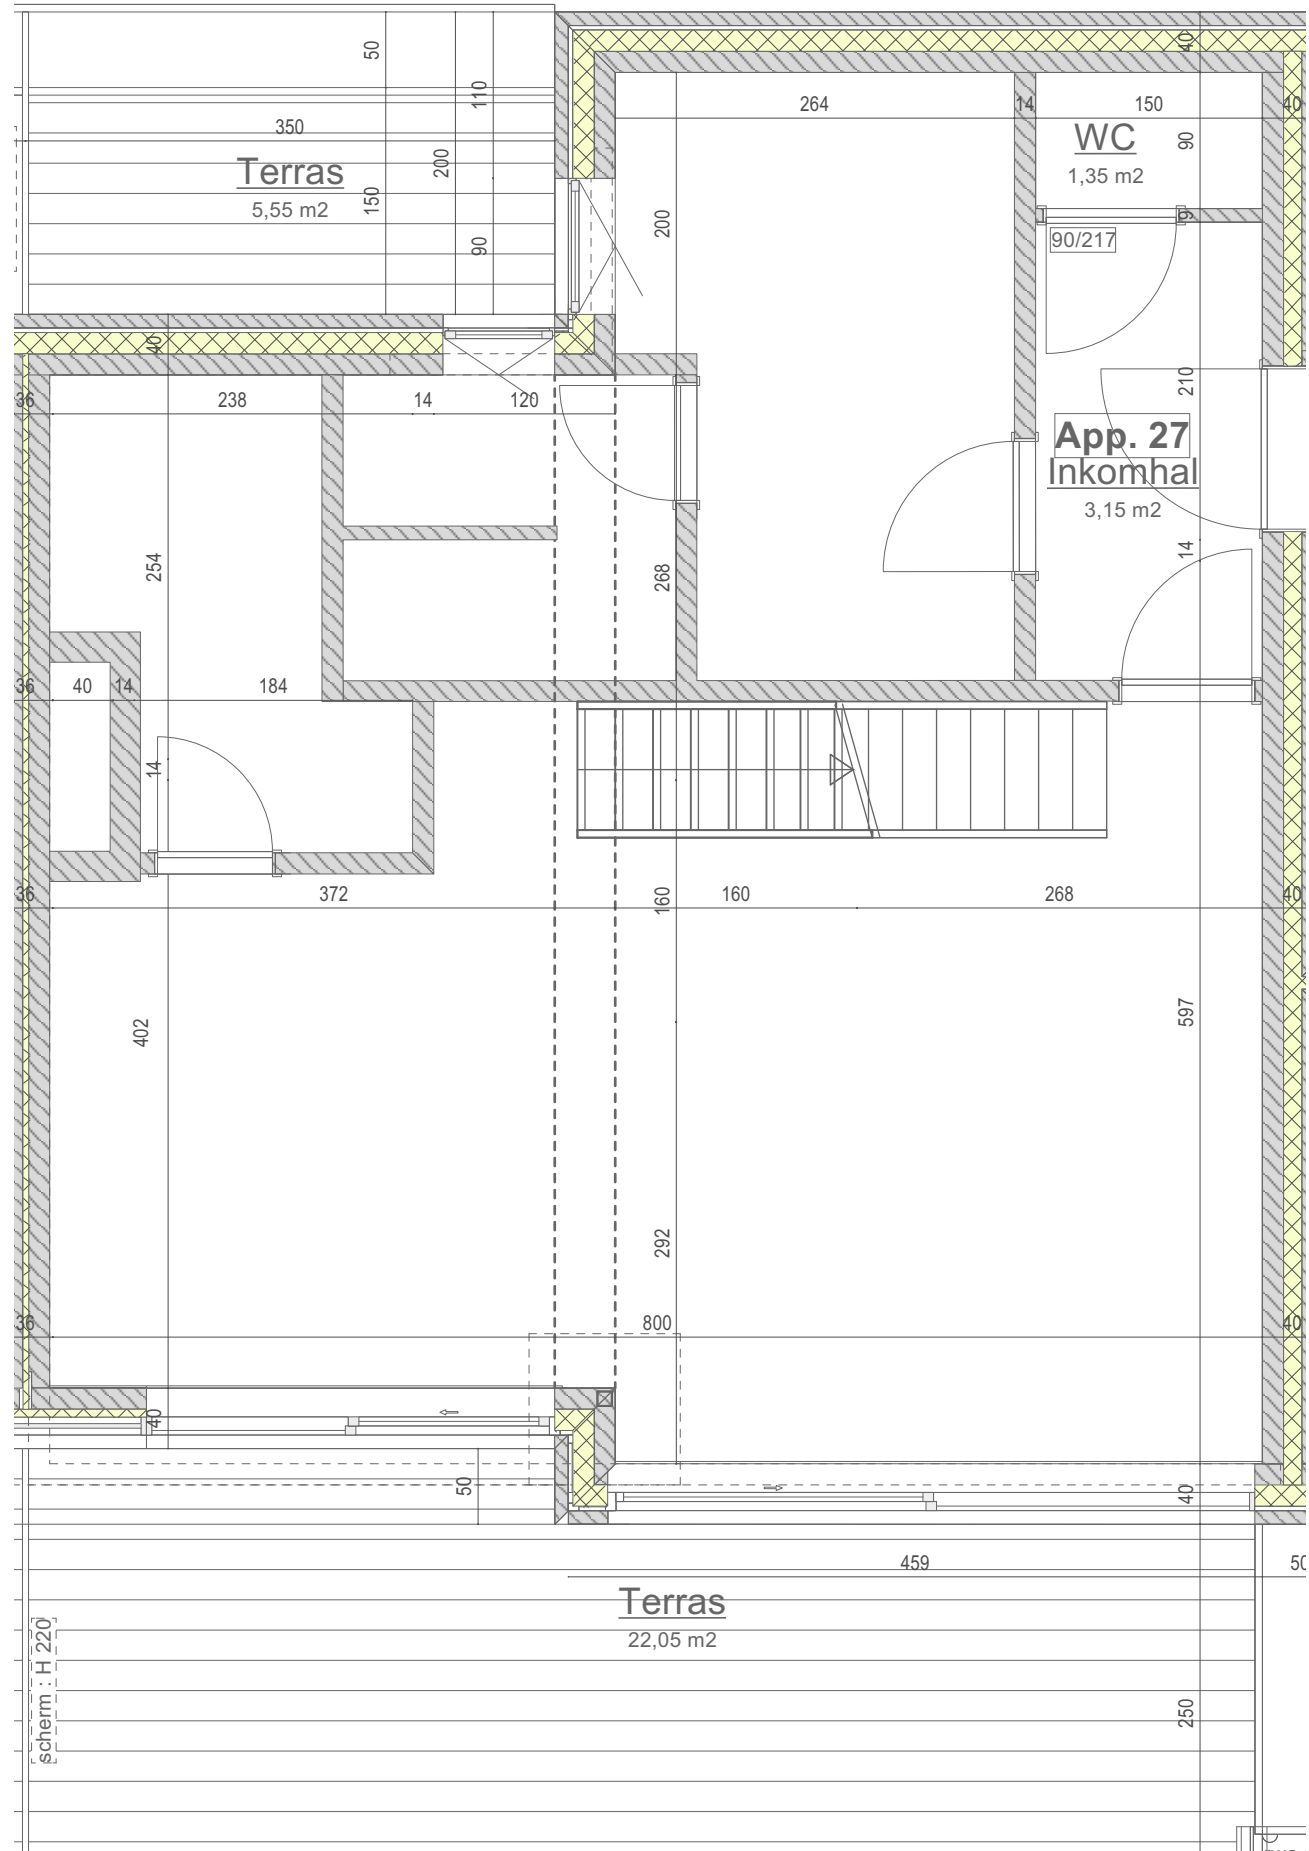

NAAM:
DATUM:
HANDTEKENING:

PROJECT RESIDENTIE De Statie te Schaffen		
APPARTEMENT APP B27	STAANPLAATS / KELDERBERGING P / B	DATUM 20/12/2022
TITEL Plan AANPASSING		

Alle maatvoeringen zijn ruwbouwmaten. Uitvoeringstolerantie is mogelijk. Interieurelementen zijn ter illustratie.

RUWBOUW

NAAM:
 DATUM:
 HANDTEKENING:

PROJECT RESIDENTIE De Statie te Schaffen		
APPARTEMENT APP B27	STAAANPLAATS / KELDERBERGING P / B	DATUM 20/12/2022
TITEL Plan AANPASSING		

Alle maatvoeringen zijn ruwbouwmaten. Uitvoeringstolerantie is mogelijk. Interieurelementen zijn ter illustratie.