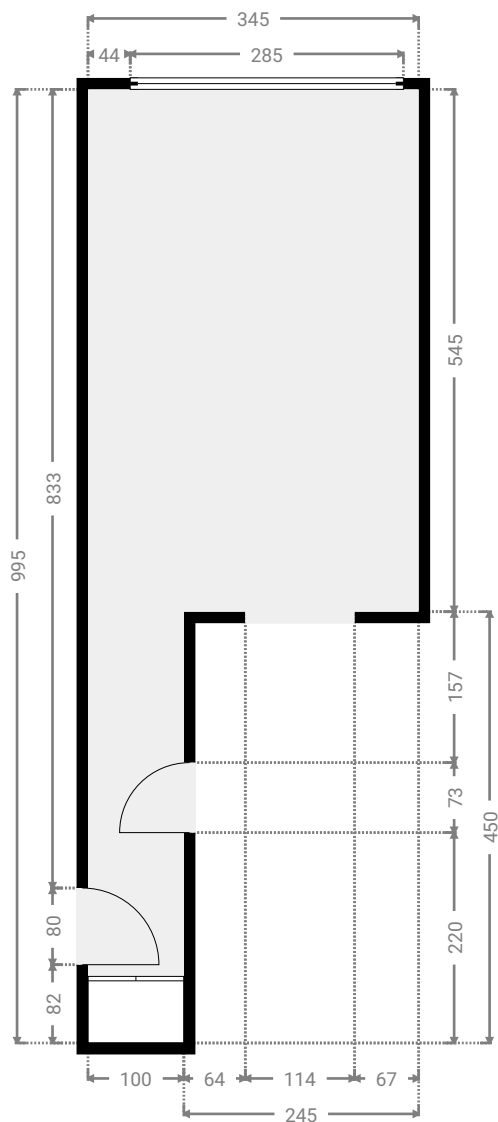

▼ 5^e Verdiep

▼ Badkamer/5^e Verdiep

WIDTH: 193 cm
LENGTH: 120 cm
PERIMETER: 625 cm

▼ Keuken/5^e Verdiep

WIDTH: 233 cm
LENGTH: 130 cm
PERIMETER: 726 cm

▼ **Woonkamer/5^e Verdiep**

WIDTH: 345 cm
LENGTH: 995 cm
PERIMETER: 2680 cm

Alle afmetingen zijn louter indicatief. immotools.be