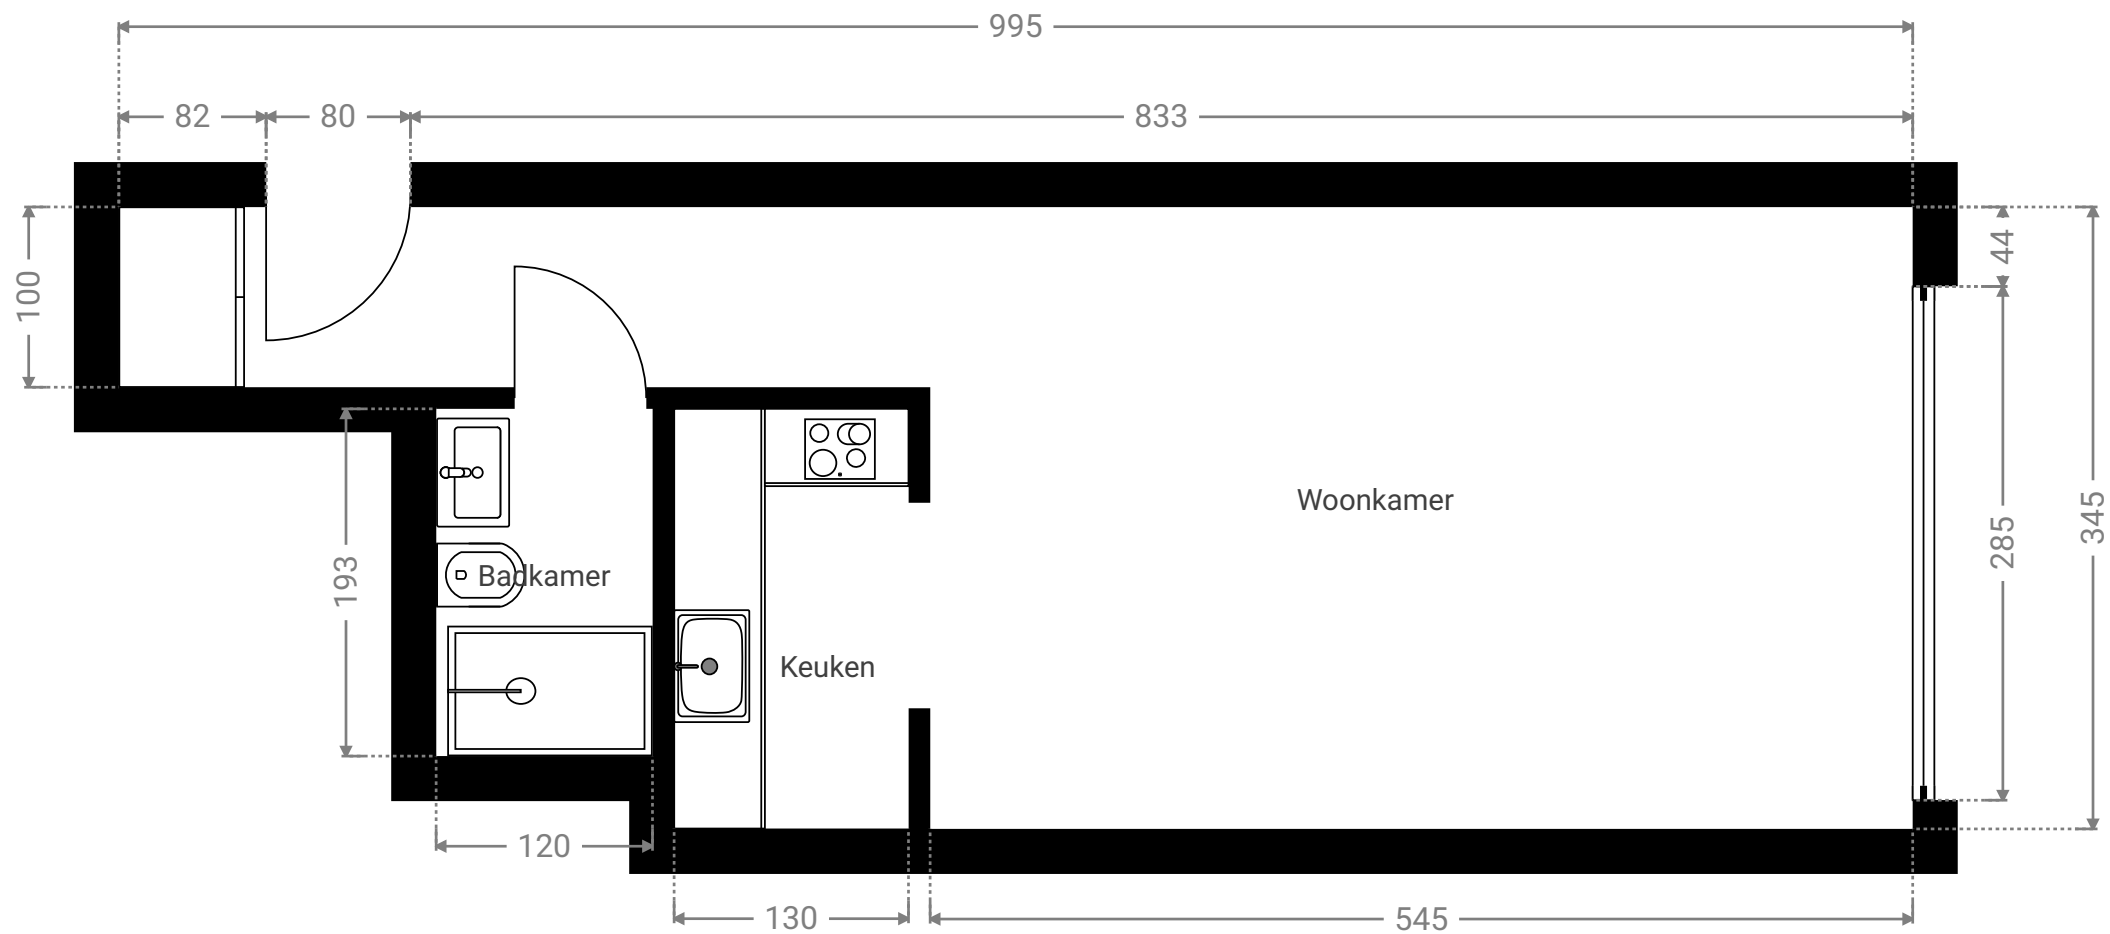

▼ 5^e Verdiep

▼ Badkamer/5^e Verdiep

WIDTH: 193 cm
LENGTH: 120 cm
PERIMETER: 625 cm

▼ Keuken/5^e Verdiep

WIDTH: 233 cm
LENGTH: 130 cm
PERIMETER: 726 cm

▼ **Woonkamer/5^e Verdiep**

WIDTH: 345 cm
LENGTH: 995 cm
PERIMETER: 2680 cm

Alle afmetingen zijn louter indicatief. immotools.be