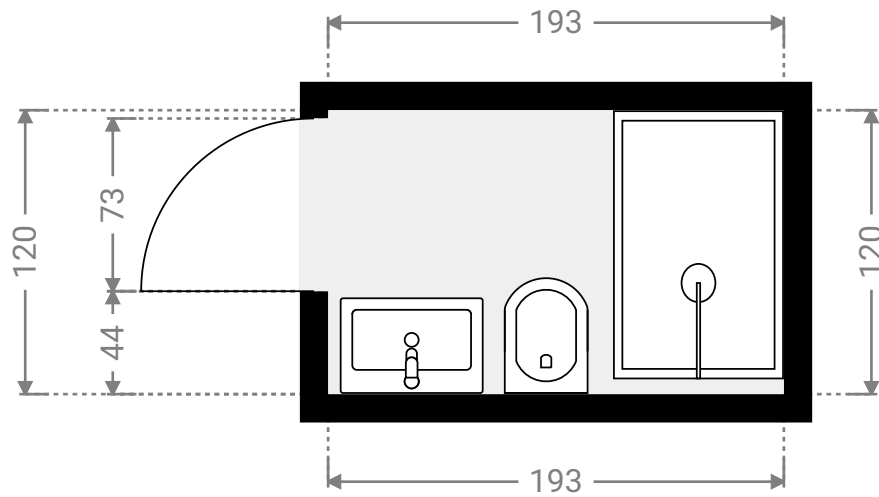

▼ 5^e Verdiep

▼ Badkamer/5^e Verdiep

WIDTH: 193 cm
LENGTH: 120 cm
PERIMETER: 625 cm

▼ Keuken/5^e Verdiep

WIDTH: 233 cm
LENGTH: 130 cm
PERIMETER: 726 cm

▼ **Woonkamer/5^e Verdiep**

WIDTH: 345 cm
LENGTH: 995 cm
PERIMETER: 2680 cm

Alle afmetingen zijn louter indicatief. immotools.be