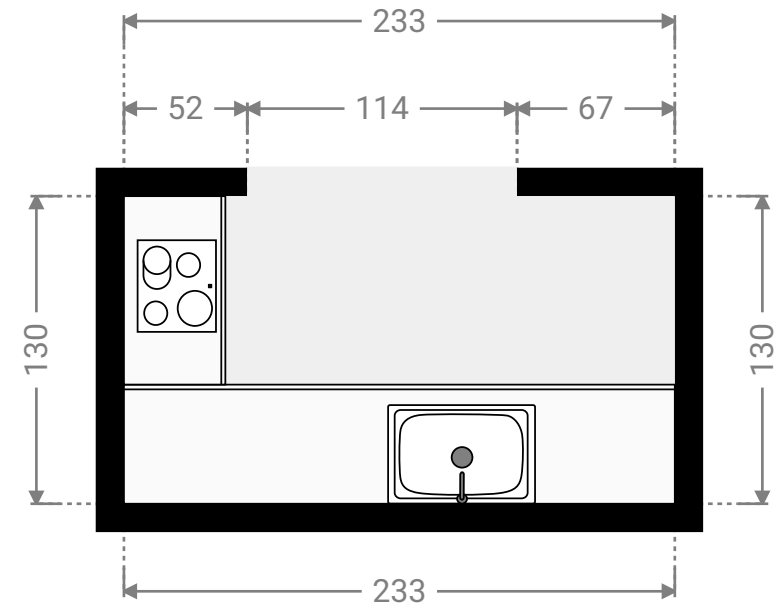

▼ 5^e Verdiep

▼ Badkamer/5^e Verdiep

WIDTH: 193 cm
LENGTH: 120 cm
PERIMETER: 625 cm

▼ Keuken/5^e Verdiep

WIDTH: 233 cm
LENGTH: 130 cm
PERIMETER: 726 cm

▼ **Woonkamer/5^e Verdiep**

WIDTH: 345 cm
LENGTH: 995 cm
PERIMETER: 2680 cm

Alle afmetingen zijn louter indicatief. immotools.be