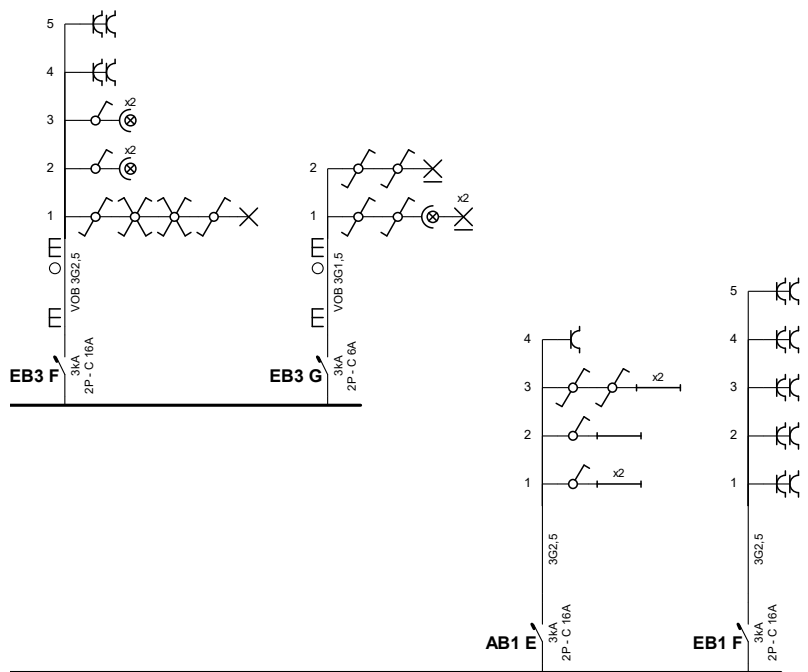

**p. 2/3  
 Eendraadschema**

Datum: 12/04/2022

3 x 230V ~ 50Hz

**Erkend Organisme**

O.C.B. Antwerpen  
Koningin Astridlaan 60  
2550 Kontich  
Tel.: 03 451 37 00  
e-mail: info@ocb.be  
BE 0404.312.034

**Plaats van de elektrische installatie**