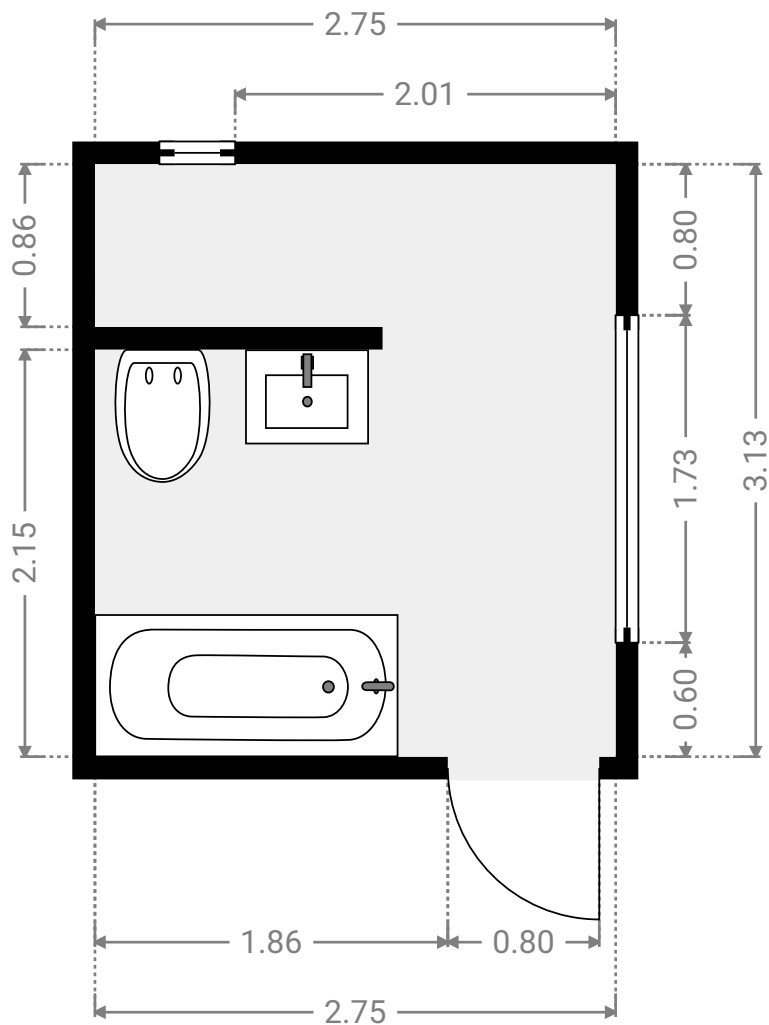

▼ Gelijkvloers

▼ **Berging/Gelijkvloers**

WIDTH: 2.75 m
LENGTH: 1.91 m
PERIMETER: 9.31 m

▼ **Inkomhal/Gelijkvloers**

WIDTH: 1.73 m
LENGTH: 1.71 m
PERIMETER: 6.48 m

▼ **Keuken/Gelijkvloers**

WIDTH: 2.75 m
LENGTH: 3.14 m
PERIMETER: 11.78 m

▼ **Koer/Gelijkvloers**

WIDTH: 1.89 m
LENGTH: 4.99 m
PERIMETER: 13.75 m

▼ Polyvalente Ruimte/Gelijkvloers

WIDTH: 3.82 m
LENGTH: 8.23 m
PERIMETER: 23.68 m

▼ Polyvalente Ruimte/Gelijkvloers

WIDTH: 0.31 m
LENGTH: 4.32 m
PERIMETER: 9.26 m

▼ Polyvalente Ruimte/Gelijkvloers

WIDTH: 4.75 m
LENGTH: 3.89 m
PERIMETER: 17.29 m

▼ Toilet/Gelijkvloers

WIDTH: 1.42 m
LENGTH: 1.01 m
PERIMETER: 4.86 m

▼ **Traphal/Gelijkvloers**

WIDTH: 1.52 m
LENGTH: 6.40 m
PERIMETER: 15.84 m

Alle afmetingen zijn louter indicatief – immotools.be

▼ 1^e Verdiep

▼ Badkamer/1^e Verdiep

WIDTH: 2.75 m
LENGTH: 3.13 m
PERIMETER: 14.80 m

▼ Keuken/1^e Verdiep

WIDTH: 2.74 m
LENGTH: 3.97 m
PERIMETER: 13.41 m