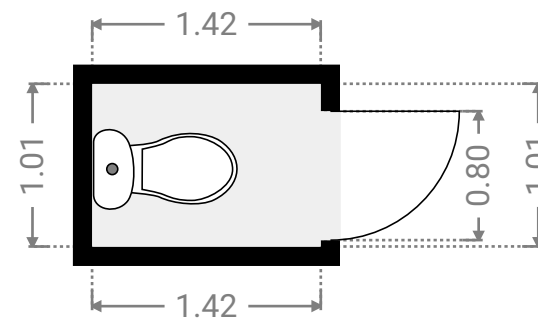

▼ Gelijkvloers

▼ **Berging/Gelijkvloers**

WIDTH: 2.75 m
LENGTH: 1.91 m
PERIMETER: 9.31 m

▼ **Inkomhal/Gelijkvloers**

WIDTH: 1.73 m
LENGTH: 1.71 m
PERIMETER: 6.48 m

▼ **Keuken/Gelijkvloers**

WIDTH: 2.75 m
LENGTH: 3.14 m
PERIMETER: 11.78 m

▼ **Koer/Gelijkvloers**

WIDTH: 1.89 m
LENGTH: 4.99 m
PERIMETER: 13.75 m

▼ Polyvalente Ruimte/Gelijkvloers

WIDTH: 3.82 m
LENGTH: 8.23 m
PERIMETER: 23.68 m

▼ Polyvalente Ruimte/Gelijkvloers

WIDTH: 0.31 m
LENGTH: 4.32 m
PERIMETER: 9.26 m

▼ Polyvalente Ruimte/Gelijkvloers

WIDTH: 4.75 m
LENGTH: 3.89 m
PERIMETER: 17.29 m

▼ Toilet/Gelijkvloers

WIDTH: 1.42 m
LENGTH: 1.01 m
PERIMETER: 4.86 m

▼ **Traphal/Gelijkvloers**

WIDTH: 1.52 m
LENGTH: 6.40 m
PERIMETER: 15.84 m

Alle afmetingen zijn louter indicatief – immotools.be

▼ 1^e Verdiep

▼ Badkamer/1^e Verdiep

WIDTH: 2.75 m
LENGTH: 3.13 m
PERIMETER: 14.80 m

▼ Keuken/1^e Verdiep

WIDTH: 2.74 m
LENGTH: 3.97 m
PERIMETER: 13.41 m