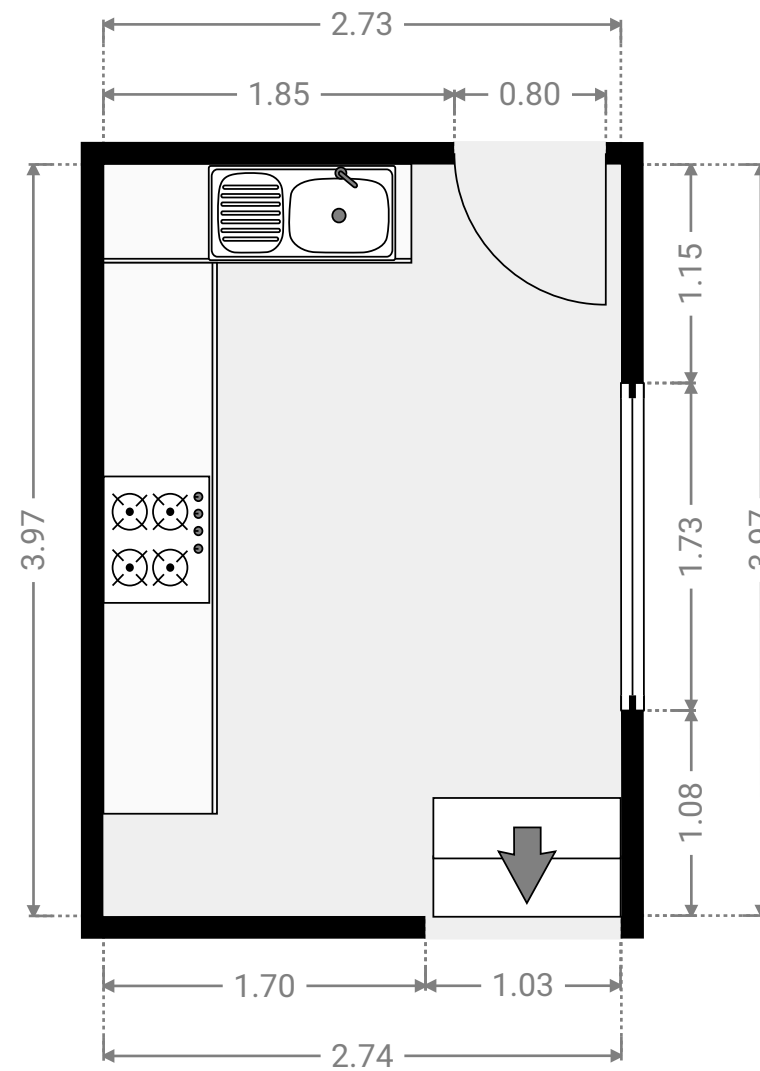

Alle afmetingen zijn louter indicatief – immotools.be

▼ 1^e Verdiep

▼ Badkamer/1^e Verdiep

WIDTH: 2.75 m
LENGTH: 3.13 m
PERIMETER: 14.80 m

▼ Keuken/1^e Verdiep

WIDTH: 2.74 m
LENGTH: 3.97 m
PERIMETER: 13.41 m

▼ Traphal/1^e Verdiep

WIDTH: 1.57 m
LENGTH: 4.21 m
PERIMETER: 11.55 m

▼ Woonkamer/1^e Verdiep

WIDTH: 4.80 m
LENGTH: 8.60 m
PERIMETER: 26.80 m

▼ 2^e Verdiep

▼ Slaapkamer/2^e Verdiep

WIDTH: 4.75 m
LENGTH: 4.24 m
PERIMETER: 17.98 m

▼ Slaapkamer/2^e Verdiep

WIDTH: 3.12 m
LENGTH: 4.25 m
PERIMETER: 14.74 m

▼ **Traphal/2^e Verdiep**

WIDTH: 1.51 m
LENGTH: 4.25 m
PERIMETER: 11.52 m

▼ Kelder

▼ **Kelder/Kelder**

WIDTH: 3.58 m
LENGTH: 3.96 m
PERIMETER: 15.08 m

▼ **Kelder/Kelder**

WIDTH: 1.00 m
LENGTH: 2.94 m
PERIMETER: 7.87 m

▼ **Kelder/Kelder**

WIDTH: 1.52 m
LENGTH: 3.68 m
PERIMETER: 10.39 m

▼ **Kelder/Kelder**

WIDTH: 3.06 m
LENGTH: 4.25 m
PERIMETER: 14.61 m