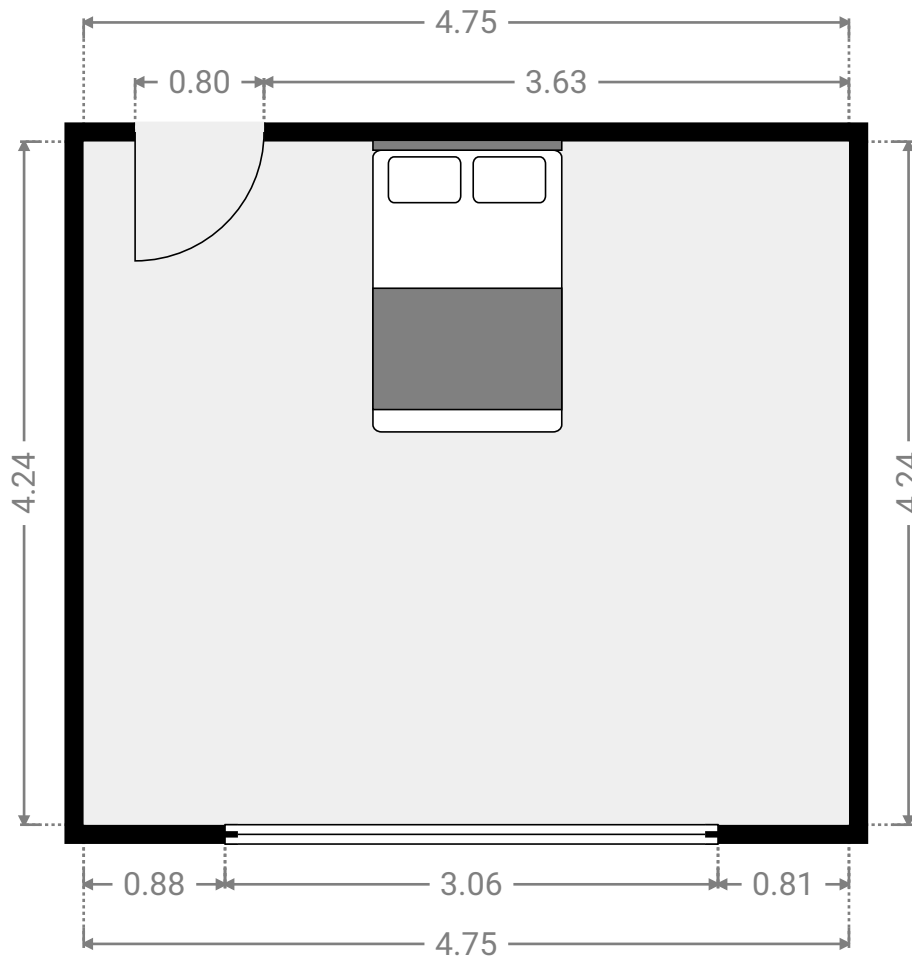

Alle afmetingen zijn louter indicatief – immotools.be

▼ 1^e Verdiep

▼ Badkamer/1^e Verdiep

WIDTH: 2.75 m
LENGTH: 3.13 m
PERIMETER: 14.80 m

▼ Keuken/1^e Verdiep

WIDTH: 2.74 m
LENGTH: 3.97 m
PERIMETER: 13.41 m

▼ Traphal/1^e Verdiep

WIDTH: 1.57 m
LENGTH: 4.21 m
PERIMETER: 11.55 m

▼ Woonkamer/1^e Verdiep

WIDTH: 4.80 m
LENGTH: 8.60 m
PERIMETER: 26.80 m

▼ 2^e Verdiep

▼ Slaapkamer/2^e Verdiep

WIDTH: 4.75 m
LENGTH: 4.24 m
PERIMETER: 17.98 m

▼ Slaapkamer/2^e Verdiep

WIDTH: 3.12 m
LENGTH: 4.25 m
PERIMETER: 14.74 m

▼ **Traphal/2^e Verdiep**

WIDTH: 1.51 m
LENGTH: 4.25 m
PERIMETER: 11.52 m

▼ Kelder

▼ **Kelder/Kelder**

WIDTH: 3.58 m
LENGTH: 3.96 m
PERIMETER: 15.08 m

▼ **Kelder/Kelder**

WIDTH: 1.00 m
LENGTH: 2.94 m
PERIMETER: 7.87 m

▼ **Kelder/Kelder**

WIDTH: 1.52 m
LENGTH: 3.68 m
PERIMETER: 10.39 m

▼ **Kelder/Kelder**

WIDTH: 3.06 m
LENGTH: 4.25 m
PERIMETER: 14.61 m