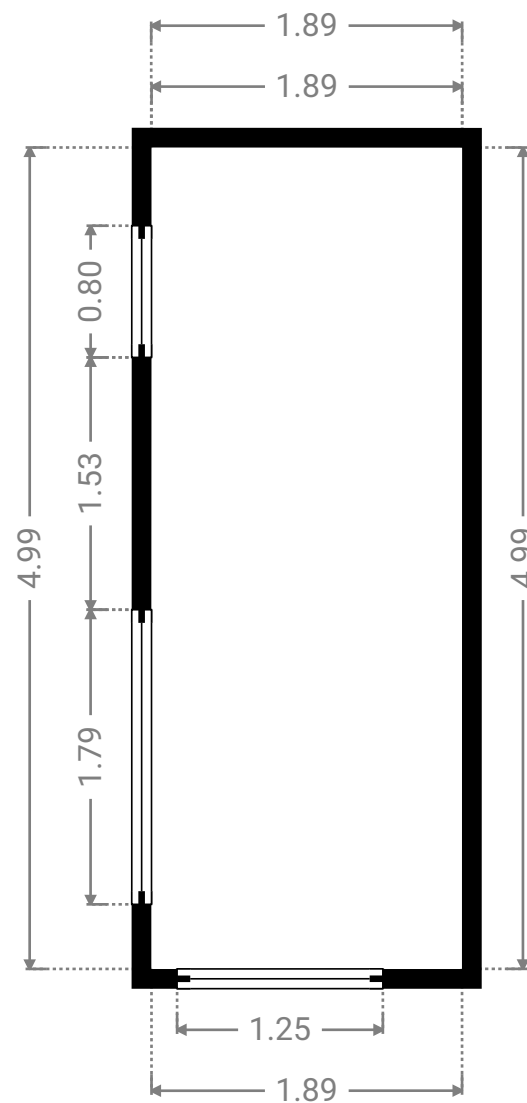

▼ Gelijkvloers

▼ **Berging/Gelijkvloers**

WIDTH: 2.75 m
LENGTH: 1.91 m
PERIMETER: 9.31 m

▼ **Inkomhal/Gelijkvloers**

WIDTH: 1.73 m
LENGTH: 1.71 m
PERIMETER: 6.48 m

▼ **Keuken/Gelijkvloers**

WIDTH: 2.75 m
LENGTH: 3.14 m
PERIMETER: 11.78 m

▼ **Koer/Gelijkvloers**

WIDTH: 1.89 m
LENGTH: 4.99 m
PERIMETER: 13.75 m

▼ Polyvalente Ruimte/Gelijkvloers

WIDTH: 3.82 m
LENGTH: 8.23 m
PERIMETER: 23.68 m

▼ Polyvalente Ruimte/Gelijkvloers

WIDTH: 0.31 m
LENGTH: 4.32 m
PERIMETER: 9.26 m

Alle afmetingen zijn louter indicatief – immotools.be

▼ 1^e Verdiep

▼ Badkamer/1^e Verdiep

WIDTH: 2.75 m
LENGTH: 3.13 m
PERIMETER: 14.80 m

▼ Keuken/1^e Verdiep

WIDTH: 2.74 m
LENGTH: 3.97 m
PERIMETER: 13.41 m

▼ **Kelder/Kelder**

WIDTH: 1.00 m
LENGTH: 2.94 m
PERIMETER: 7.87 m

▼ **Kelder/Kelder**

WIDTH: 1.52 m
LENGTH: 3.68 m
PERIMETER: 10.39 m

▼ **Kelder/Kelder**

WIDTH: 3.06 m
LENGTH: 4.25 m
PERIMETER: 14.61 m