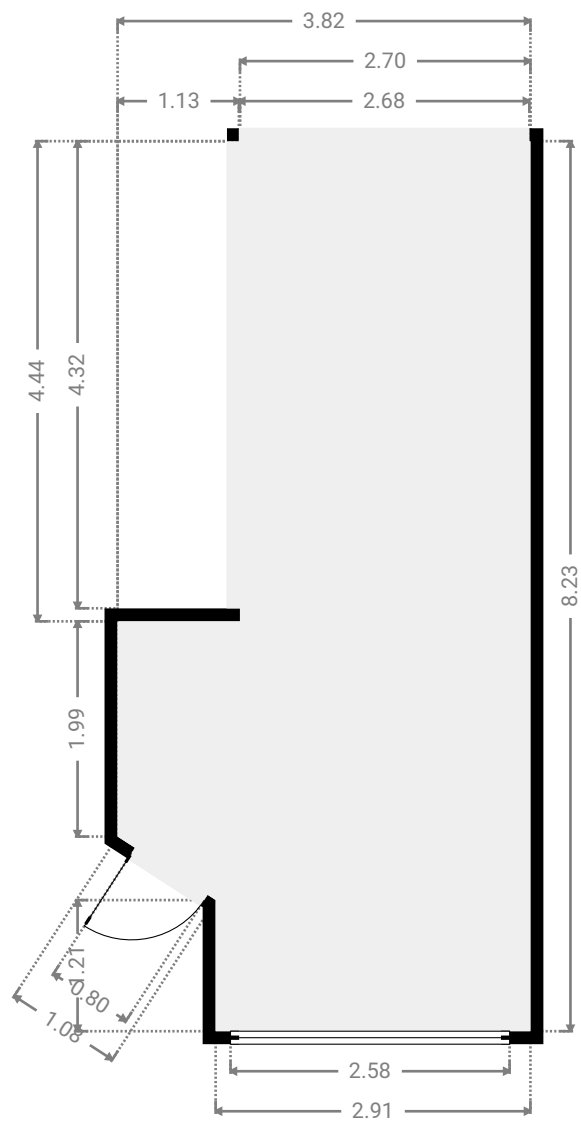

▼ Gelijkvloers

▼ **Berging/Gelijkvloers**

WIDTH: 2.75 m
LENGTH: 1.91 m
PERIMETER: 9.31 m

▼ **Inkomhal/Gelijkvloers**

WIDTH: 1.73 m
LENGTH: 1.71 m
PERIMETER: 6.48 m

▼ **Keuken/Gelijkvloers**

WIDTH: 2.75 m
LENGTH: 3.14 m
PERIMETER: 11.78 m

▼ **Koer/Gelijkvloers**

WIDTH: 1.89 m
LENGTH: 4.99 m
PERIMETER: 13.75 m

▼ Polyvalente Ruimte/Gelijkvloers

WIDTH: 3.82 m
LENGTH: 8.23 m
PERIMETER: 23.68 m

▼ Polyvalente Ruimte/Gelijkvloers

WIDTH: 0.31 m
LENGTH: 4.32 m
PERIMETER: 9.26 m

Alle afmetingen zijn louter indicatief – immotools.be

▼ 1^e Verdiep

▼ Badkamer/1^e Verdiep

WIDTH: 2.75 m
LENGTH: 3.13 m
PERIMETER: 14.80 m

▼ Keuken/1^e Verdiep

WIDTH: 2.74 m
LENGTH: 3.97 m
PERIMETER: 13.41 m

▼ **Kelder/Kelder**

WIDTH: 1.00 m
LENGTH: 2.94 m
PERIMETER: 7.87 m

▼ **Kelder/Kelder**

WIDTH: 1.52 m
LENGTH: 3.68 m
PERIMETER: 10.39 m

▼ **Kelder/Kelder**

WIDTH: 3.06 m
LENGTH: 4.25 m
PERIMETER: 14.61 m