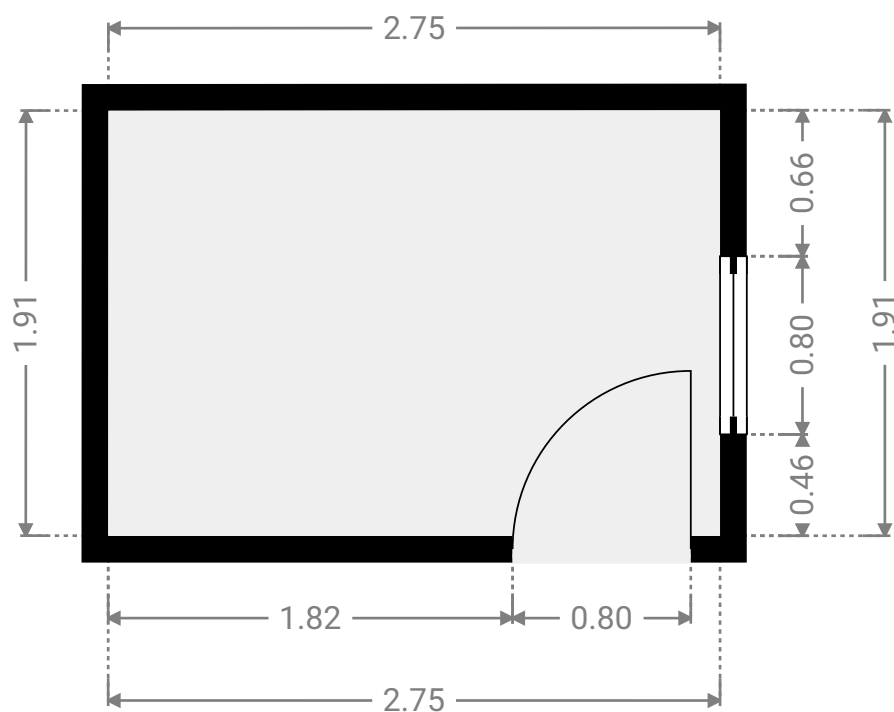

▼ Gelijkvloers

▼ **Berging/Gelijkvloers**

WIDTH: 2.75 m
LENGTH: 1.91 m
PERIMETER: 9.31 m

▼ **Inkomhal/Gelijkvloers**

WIDTH: 1.73 m
LENGTH: 1.71 m
PERIMETER: 6.48 m

▼ **Keuken/Gelijkvloers**

WIDTH: 2.75 m
LENGTH: 3.14 m
PERIMETER: 11.78 m

▼ **Koer/Gelijkvloers**

WIDTH: 1.89 m
LENGTH: 4.99 m
PERIMETER: 13.75 m

▼ Polyvalente Ruimte/Gelijkvloers

WIDTH: 3.82 m
LENGTH: 8.23 m
PERIMETER: 23.68 m

▼ Polyvalente Ruimte/Gelijkvloers

WIDTH: 0.31 m
LENGTH: 4.32 m
PERIMETER: 9.26 m

▼ Polyvalente Ruimte/Gelijkvloers

WIDTH: 4.75 m
LENGTH: 3.89 m
PERIMETER: 17.29 m

▼ Toilet/Gelijkvloers

WIDTH: 1.42 m
LENGTH: 1.01 m
PERIMETER: 4.86 m

▼ **Traphal/Gelijkvloers**

WIDTH: 1.52 m
LENGTH: 6.40 m
PERIMETER: 15.84 m

Alle afmetingen zijn louter indicatief – immotools.be

▼ 1^e Verdiep

▼ Badkamer/1^e Verdiep

WIDTH: 2.75 m
LENGTH: 3.13 m
PERIMETER: 14.80 m

▼ Keuken/1^e Verdiep

WIDTH: 2.74 m
LENGTH: 3.97 m
PERIMETER: 13.41 m