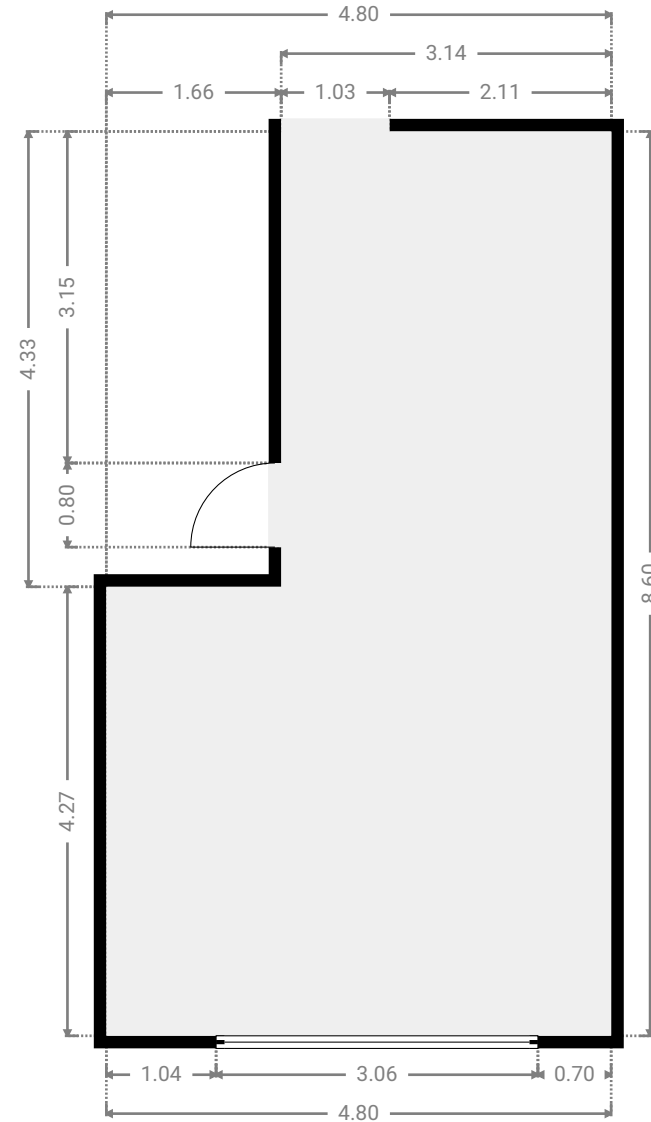

Alle afmetingen zijn louter indicatief – immotools.be

▼ 1^e Verdiep

▼ Badkamer/1^e Verdiep

WIDTH: 2.75 m
LENGTH: 3.13 m
PERIMETER: 14.80 m

▼ Keuken/1^e Verdiep

WIDTH: 2.74 m
LENGTH: 3.97 m
PERIMETER: 13.41 m

▼ Traphal/1^e Verdiep

WIDTH: 1.57 m
LENGTH: 4.21 m
PERIMETER: 11.55 m

▼ Woonkamer/1^e Verdiep

WIDTH: 4.80 m
LENGTH: 8.60 m
PERIMETER: 26.80 m

▼ 2^e Verdiep

▼ Slaapkamer/2^e Verdiep

WIDTH: 4.75 m
LENGTH: 4.24 m
PERIMETER: 17.98 m

▼ Slaapkamer/2^e Verdiep

WIDTH: 3.12 m
LENGTH: 4.25 m
PERIMETER: 14.74 m

▼ **Traphal/2^e Verdiep**

WIDTH: 1.51 m
LENGTH: 4.25 m
PERIMETER: 11.52 m

▼ Kelder

▼ **Kelder/Kelder**

WIDTH: 3.58 m
LENGTH: 3.96 m
PERIMETER: 15.08 m

▼ **Kelder/Kelder**

WIDTH: 1.00 m
LENGTH: 2.94 m
PERIMETER: 7.87 m

▼ **Kelder/Kelder**

WIDTH: 1.52 m
LENGTH: 3.68 m
PERIMETER: 10.39 m

▼ **Kelder/Kelder**

WIDTH: 3.06 m
LENGTH: 4.25 m
PERIMETER: 14.61 m