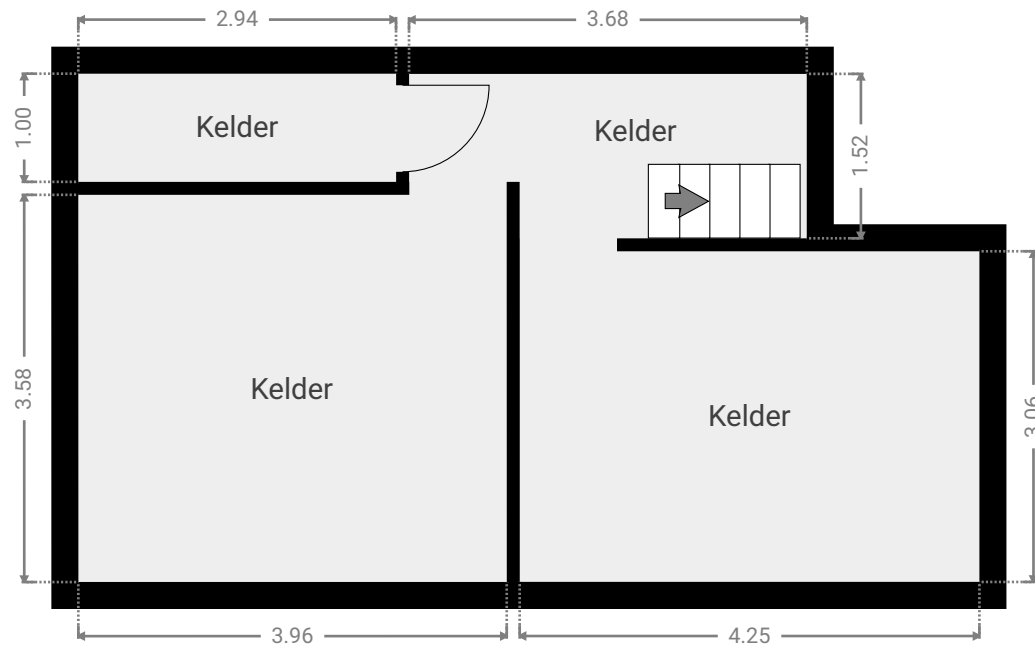

▼ Gelijkvloers

▼ **Berging/Gelijkvloers**

WIDTH: 2.75 m
LENGTH: 1.91 m
PERIMETER: 9.31 m

▼ **Inkomhal/Gelijkvloers**

WIDTH: 1.73 m
LENGTH: 1.71 m
PERIMETER: 6.48 m

▼ **Keuken/Gelijkvloers**

WIDTH: 2.75 m
LENGTH: 3.14 m
PERIMETER: 11.78 m

Alle afmetingen zijn louter indicatief – immotools.be

▼ 1^e Verdiep

▼ Badkamer/1^e Verdiep

WIDTH: 2.75 m
LENGTH: 3.13 m
PERIMETER: 14.80 m

▼ Keuken/1^e Verdiep

WIDTH: 2.74 m
LENGTH: 3.97 m
PERIMETER: 13.41 m

▼ Slaapkamer/2^e Verdiep

WIDTH: 3.12 m
LENGTH: 4.25 m
PERIMETER: 14.74 m

▼ **Traphal/2^e Verdiep**

WIDTH: 1.51 m
LENGTH: 4.25 m
PERIMETER: 11.52 m

▼ Kelder

▼ **Kelder/Kelder**

WIDTH: 3.58 m
LENGTH: 3.96 m
PERIMETER: 15.08 m

▼ **Kelder/Kelder**

WIDTH: 1.00 m
LENGTH: 2.94 m
PERIMETER: 7.87 m

▼ **Kelder/Kelder**

WIDTH: 1.52 m
LENGTH: 3.68 m
PERIMETER: 10.39 m

▼ **Kelder/Kelder**

WIDTH: 3.06 m
LENGTH: 4.25 m
PERIMETER: 14.61 m