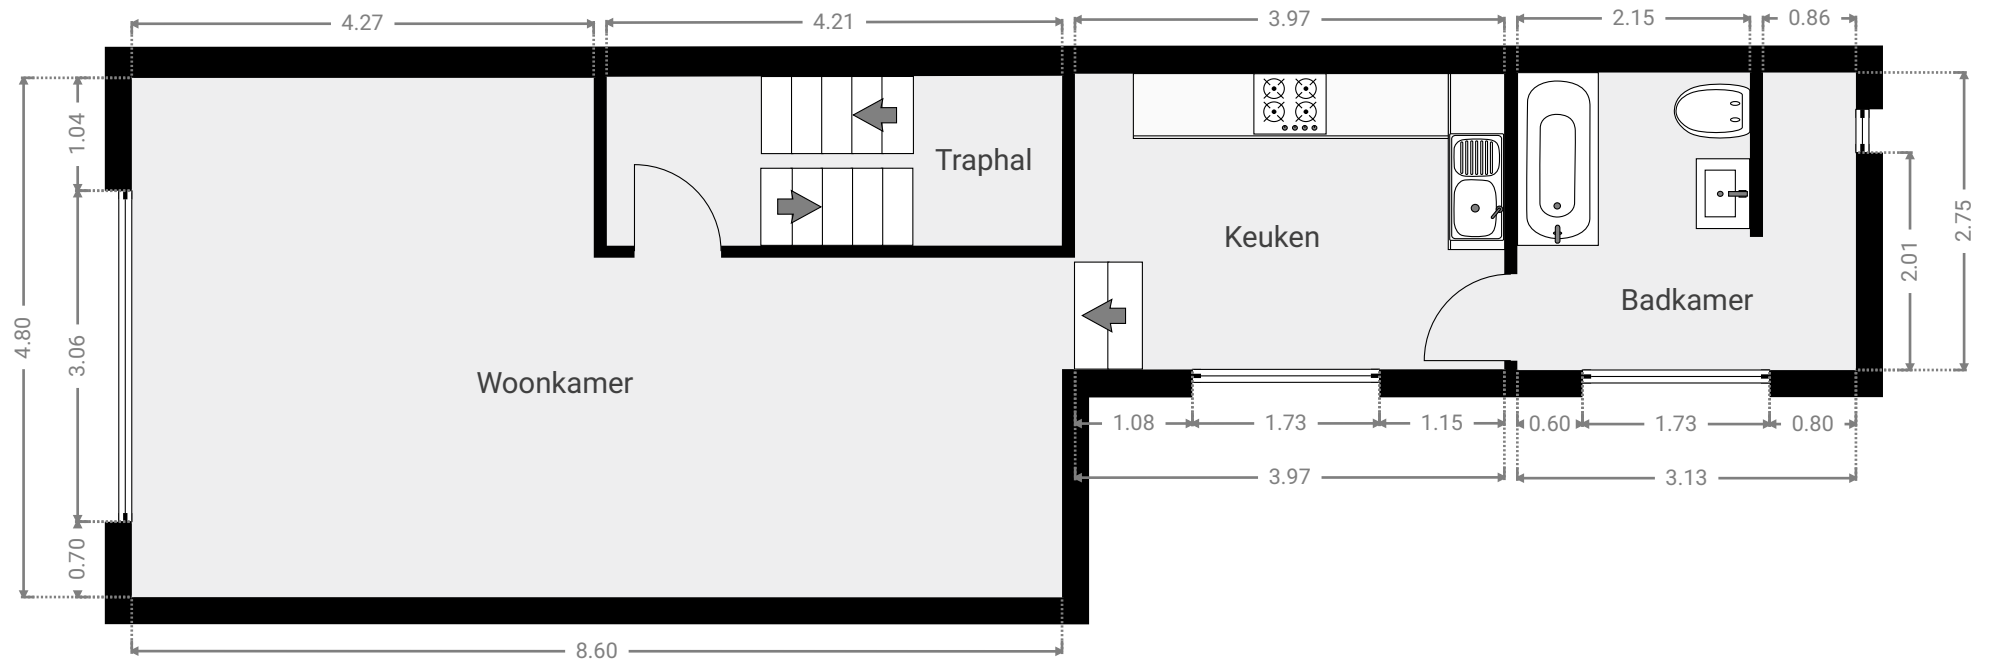

▼ Gelijkvloers

▼ **Berging/Gelijkvloers**

WIDTH: 2.75 m
LENGTH: 1.91 m
PERIMETER: 9.31 m

▼ **Inkomhal/Gelijkvloers**

WIDTH: 1.73 m
LENGTH: 1.71 m
PERIMETER: 6.48 m

▼ **Keuken/Gelijkvloers**

WIDTH: 2.75 m
LENGTH: 3.14 m
PERIMETER: 11.78 m

▼ **Koer/Gelijkvloers**

WIDTH: 1.89 m
LENGTH: 4.99 m
PERIMETER: 13.75 m

▼ Polyvalente Ruimte/Gelijkvloers

WIDTH: 3.82 m
LENGTH: 8.23 m
PERIMETER: 23.68 m

▼ Polyvalente Ruimte/Gelijkvloers

WIDTH: 0.31 m
LENGTH: 4.32 m
PERIMETER: 9.26 m

▼ Polyvalente Ruimte/Gelijkvloers

WIDTH: 4.75 m
LENGTH: 3.89 m
PERIMETER: 17.29 m

▼ Toilet/Gelijkvloers

WIDTH: 1.42 m
LENGTH: 1.01 m
PERIMETER: 4.86 m

▼ **Traphal/Gelijkvloers**

WIDTH: 1.52 m
LENGTH: 6.40 m
PERIMETER: 15.84 m

Alle afmetingen zijn louter indicatief – immotools.be

▼ 1^e Verdiep

▼ Badkamer/1^e Verdiep

WIDTH: 2.75 m
LENGTH: 3.13 m
PERIMETER: 14.80 m

▼ Keuken/1^e Verdiep

WIDTH: 2.74 m
LENGTH: 3.97 m
PERIMETER: 13.41 m