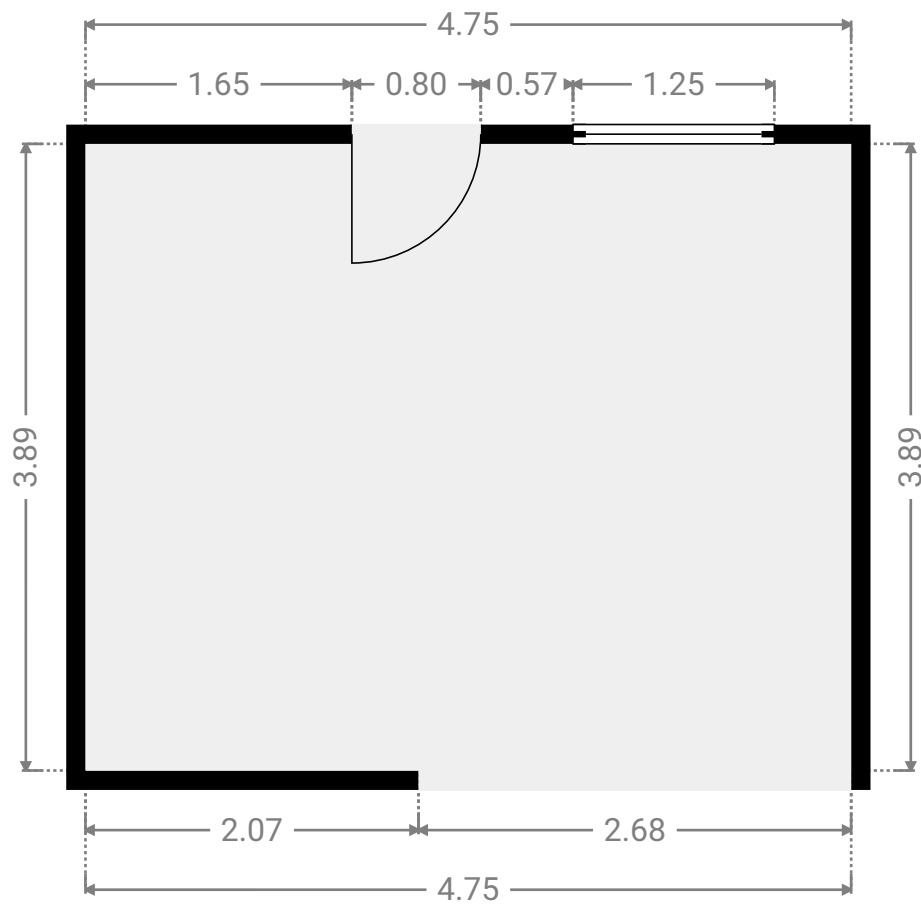

▼ Gelijkvloers

▼ **Berging/Gelijkvloers**

WIDTH: 2.75 m
LENGTH: 1.91 m
PERIMETER: 9.31 m

▼ **Inkomhal/Gelijkvloers**

WIDTH: 1.73 m
LENGTH: 1.71 m
PERIMETER: 6.48 m

▼ **Keuken/Gelijkvloers**

WIDTH: 2.75 m
LENGTH: 3.14 m
PERIMETER: 11.78 m

▼ **Koer/Gelijkvloers**

WIDTH: 1.89 m
LENGTH: 4.99 m
PERIMETER: 13.75 m

▼ Polyvalente Ruimte/Gelijkvloers

WIDTH: 3.82 m
LENGTH: 8.23 m
PERIMETER: 23.68 m

▼ Polyvalente Ruimte/Gelijkvloers

WIDTH: 0.31 m
LENGTH: 4.32 m
PERIMETER: 9.26 m

▼ Polyvalente Ruimte/Gelijkvloers

WIDTH: 4.75 m
LENGTH: 3.89 m
PERIMETER: 17.29 m

▼ Toilet/Gelijkvloers

WIDTH: 1.42 m
LENGTH: 1.01 m
PERIMETER: 4.86 m

▼ **Traphal/Gelijkvloers**

WIDTH: 1.52 m
LENGTH: 6.40 m
PERIMETER: 15.84 m

Alle afmetingen zijn louter indicatief – immotools.be

▼ 1^e Verdiep

▼ Badkamer/1^e Verdiep

WIDTH: 2.75 m
LENGTH: 3.13 m
PERIMETER: 14.80 m

▼ Keuken/1^e Verdiep

WIDTH: 2.74 m
LENGTH: 3.97 m
PERIMETER: 13.41 m