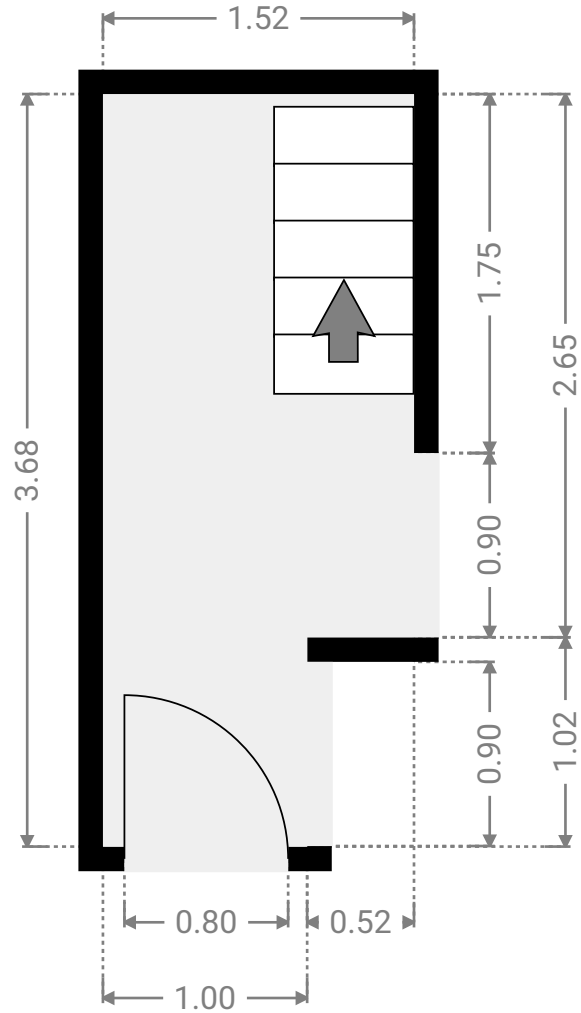

▼ Gelijkvloers

▼ **Berging/Gelijkvloers**

WIDTH: 2.75 m
LENGTH: 1.91 m
PERIMETER: 9.31 m

▼ **Inkomhal/Gelijkvloers**

WIDTH: 1.73 m
LENGTH: 1.71 m
PERIMETER: 6.48 m

▼ **Keuken/Gelijkvloers**

WIDTH: 2.75 m
LENGTH: 3.14 m
PERIMETER: 11.78 m

Alle afmetingen zijn louter indicatief – immotools.be

▼ 1^e Verdiep

▼ Badkamer/1^e Verdiep

WIDTH: 2.75 m
LENGTH: 3.13 m
PERIMETER: 14.80 m

▼ Keuken/1^e Verdiep

WIDTH: 2.74 m
LENGTH: 3.97 m
PERIMETER: 13.41 m

▼ Slaapkamer/2^e Verdiep

WIDTH: 3.12 m
LENGTH: 4.25 m
PERIMETER: 14.74 m

▼ **Traphal/2^e Verdiep**

WIDTH: 1.51 m
LENGTH: 4.25 m
PERIMETER: 11.52 m

▼ Kelder

▼ **Kelder/Kelder**

WIDTH: 3.58 m
LENGTH: 3.96 m
PERIMETER: 15.08 m

▼ **Kelder/Kelder**

WIDTH: 1.00 m
LENGTH: 2.94 m
PERIMETER: 7.87 m

▼ **Kelder/Kelder**

WIDTH: 1.52 m
LENGTH: 3.68 m
PERIMETER: 10.39 m

▼ **Kelder/Kelder**

WIDTH: 3.06 m
LENGTH: 4.25 m
PERIMETER: 14.61 m