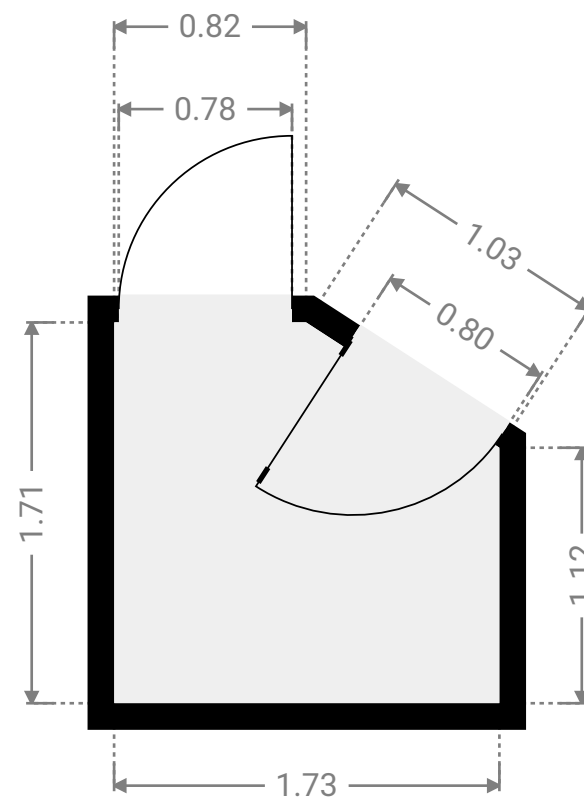

▼ Gelijkvloers

▼ **Berging/Gelijkvloers**

WIDTH: 2.75 m
LENGTH: 1.91 m
PERIMETER: 9.31 m

▼ **Inkomhal/Gelijkvloers**

WIDTH: 1.73 m
LENGTH: 1.71 m
PERIMETER: 6.48 m

▼ **Keuken/Gelijkvloers**

WIDTH: 2.75 m
LENGTH: 3.14 m
PERIMETER: 11.78 m

▼ **Koer/Gelijkvloers**

WIDTH: 1.89 m
LENGTH: 4.99 m
PERIMETER: 13.75 m

▼ Polyvalente Ruimte/Gelijkvloers

WIDTH: 3.82 m
LENGTH: 8.23 m
PERIMETER: 23.68 m

▼ Polyvalente Ruimte/Gelijkvloers

WIDTH: 0.31 m
LENGTH: 4.32 m
PERIMETER: 9.26 m

Alle afmetingen zijn louter indicatief – immotools.be

▼ 1^e Verdiep

▼ Badkamer/1^e Verdiep

WIDTH: 2.75 m
LENGTH: 3.13 m
PERIMETER: 14.80 m

▼ Keuken/1^e Verdiep

WIDTH: 2.74 m
LENGTH: 3.97 m
PERIMETER: 13.41 m

▼ **Kelder/Kelder**

WIDTH: 1.00 m
LENGTH: 2.94 m
PERIMETER: 7.87 m

▼ **Kelder/Kelder**

WIDTH: 1.52 m
LENGTH: 3.68 m
PERIMETER: 10.39 m

▼ **Kelder/Kelder**

WIDTH: 3.06 m
LENGTH: 4.25 m
PERIMETER: 14.61 m