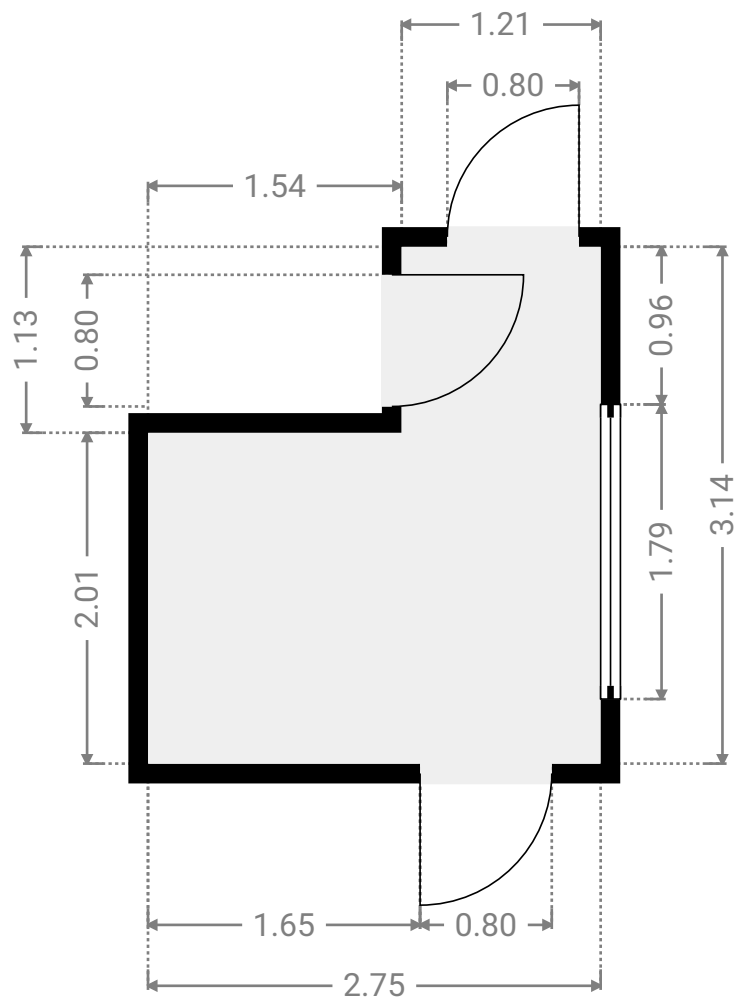

▼ Gelijkvloers

▼ **Berging/Gelijkvloers**

WIDTH: 2.75 m
LENGTH: 1.91 m
PERIMETER: 9.31 m

▼ **Inkomhal/Gelijkvloers**

WIDTH: 1.73 m
LENGTH: 1.71 m
PERIMETER: 6.48 m

▼ **Keuken/Gelijkvloers**

WIDTH: 2.75 m
LENGTH: 3.14 m
PERIMETER: 11.78 m

▼ **Koer/Gelijkvloers**

WIDTH: 1.89 m
LENGTH: 4.99 m
PERIMETER: 13.75 m

▼ Polyvalente Ruimte/Gelijkvloers

WIDTH: 3.82 m
LENGTH: 8.23 m
PERIMETER: 23.68 m

▼ Polyvalente Ruimte/Gelijkvloers

WIDTH: 0.31 m
LENGTH: 4.32 m
PERIMETER: 9.26 m

Alle afmetingen zijn louter indicatief – immotools.be

▼ 1^e Verdiep

▼ Badkamer/1^e Verdiep

WIDTH: 2.75 m
LENGTH: 3.13 m
PERIMETER: 14.80 m

▼ Keuken/1^e Verdiep

WIDTH: 2.74 m
LENGTH: 3.97 m
PERIMETER: 13.41 m

▼ **Kelder/Kelder**

WIDTH: 1.00 m
LENGTH: 2.94 m
PERIMETER: 7.87 m

▼ **Kelder/Kelder**

WIDTH: 1.52 m
LENGTH: 3.68 m
PERIMETER: 10.39 m

▼ **Kelder/Kelder**

WIDTH: 3.06 m
LENGTH: 4.25 m
PERIMETER: 14.61 m