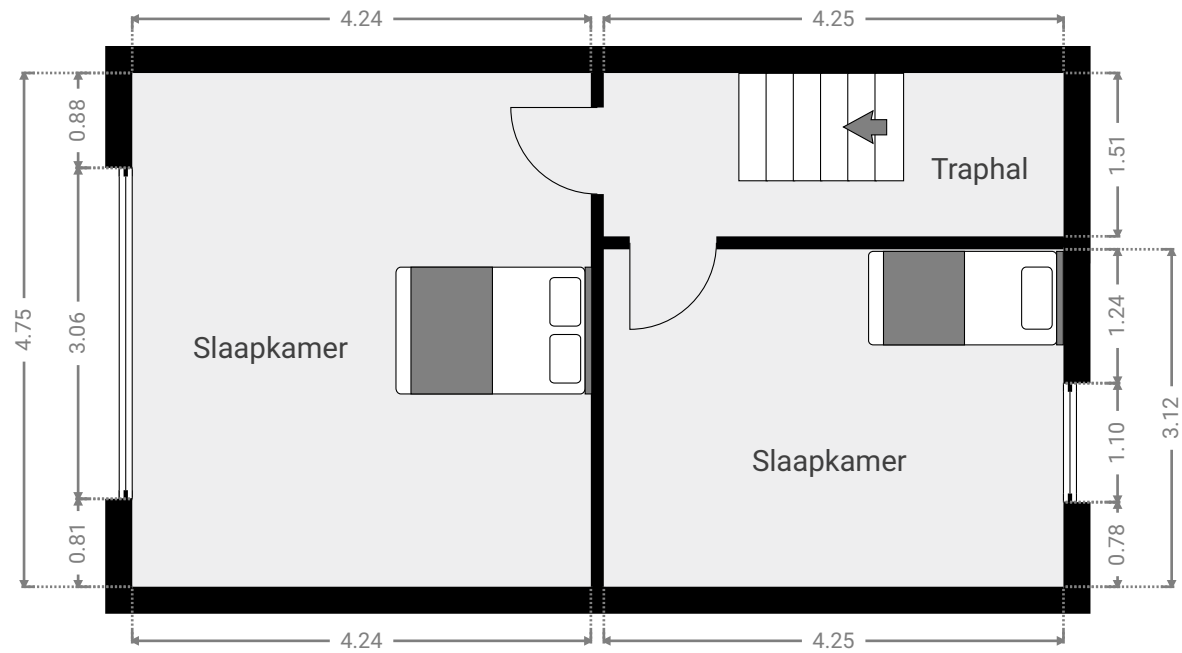

Alle afmetingen zijn louter indicatief – immotools.be

▼ 1^e Verdiep

▼ Badkamer/1^e Verdiep

WIDTH: 2.75 m
LENGTH: 3.13 m
PERIMETER: 14.80 m

▼ Keuken/1^e Verdiep

WIDTH: 2.74 m
LENGTH: 3.97 m
PERIMETER: 13.41 m

▼ Traphal/1^e Verdiep

WIDTH: 1.57 m
LENGTH: 4.21 m
PERIMETER: 11.55 m

▼ Woonkamer/1^e Verdiep

WIDTH: 4.80 m
LENGTH: 8.60 m
PERIMETER: 26.80 m

▼ 2^e Verdiep

▼ Slaapkamer/2^e Verdiep

WIDTH: 4.75 m
LENGTH: 4.24 m
PERIMETER: 17.98 m

▼ Slaapkamer/2^e Verdiep

WIDTH: 3.12 m
LENGTH: 4.25 m
PERIMETER: 14.74 m

▼ **Traphal/2^e Verdiep**

WIDTH: 1.51 m
LENGTH: 4.25 m
PERIMETER: 11.52 m

▼ Kelder

▼ **Kelder/Kelder**

WIDTH: 3.58 m
LENGTH: 3.96 m
PERIMETER: 15.08 m

▼ **Kelder/Kelder**

WIDTH: 1.00 m
LENGTH: 2.94 m
PERIMETER: 7.87 m

▼ **Kelder/Kelder**

WIDTH: 1.52 m
LENGTH: 3.68 m
PERIMETER: 10.39 m

▼ **Kelder/Kelder**

WIDTH: 3.06 m
LENGTH: 4.25 m
PERIMETER: 14.61 m