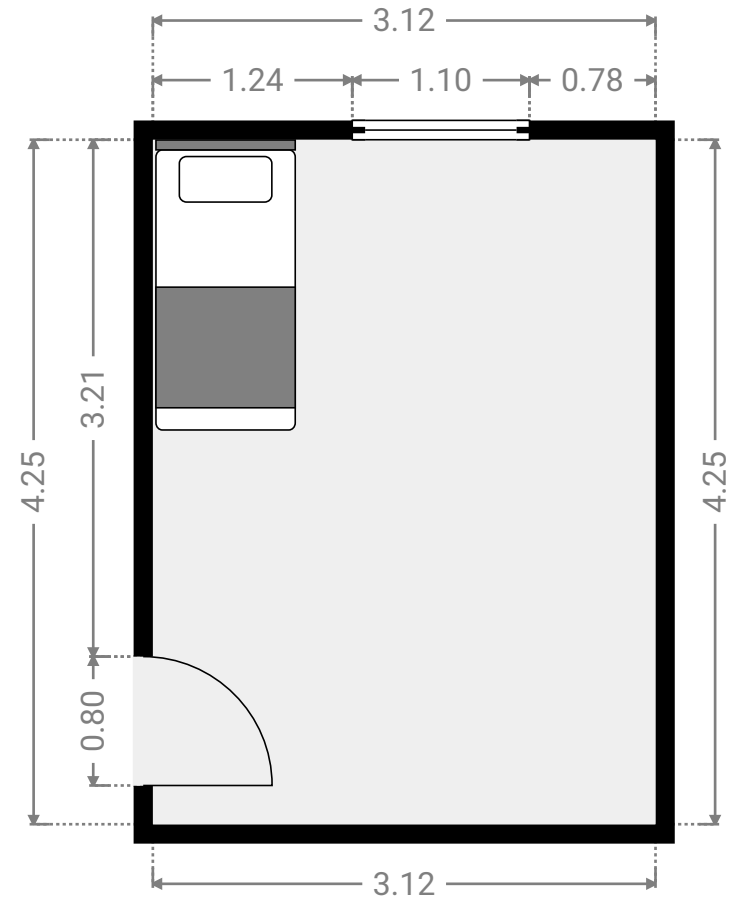

Alle afmetingen zijn louter indicatief – immotools.be

▼ 1^e Verdiep

▼ Badkamer/1^e Verdiep

WIDTH: 2.75 m
LENGTH: 3.13 m
PERIMETER: 14.80 m

▼ Keuken/1^e Verdiep

WIDTH: 2.74 m
LENGTH: 3.97 m
PERIMETER: 13.41 m

▼ Traphal/1^e Verdiep

WIDTH: 1.57 m
LENGTH: 4.21 m
PERIMETER: 11.55 m

▼ Woonkamer/1^e Verdiep

WIDTH: 4.80 m
LENGTH: 8.60 m
PERIMETER: 26.80 m

▼ 2^e Verdiep

▼ Slaapkamer/2^e Verdiep

WIDTH: 4.75 m
LENGTH: 4.24 m
PERIMETER: 17.98 m

▼ Slaapkamer/2^e Verdiep

WIDTH: 3.12 m
LENGTH: 4.25 m
PERIMETER: 14.74 m

▼ **Traphal/2^e Verdiep**

WIDTH: 1.51 m
LENGTH: 4.25 m
PERIMETER: 11.52 m

▼ Kelder

▼ **Kelder/Kelder**

WIDTH: 3.58 m
LENGTH: 3.96 m
PERIMETER: 15.08 m

▼ **Kelder/Kelder**

WIDTH: 1.00 m
LENGTH: 2.94 m
PERIMETER: 7.87 m

▼ **Kelder/Kelder**

WIDTH: 1.52 m
LENGTH: 3.68 m
PERIMETER: 10.39 m

▼ **Kelder/Kelder**

WIDTH: 3.06 m
LENGTH: 4.25 m
PERIMETER: 14.61 m