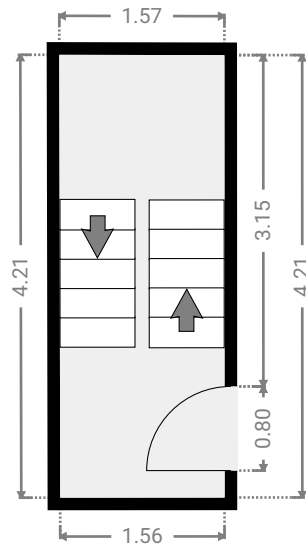

▼ **Koer/Gelijkvloers**

WIDTH: 1.89 m
LENGTH: 4.99 m
PERIMETER: 13.75 m

▼ Polyvalente Ruimte/Gelijkvloers

WIDTH: 3.82 m
LENGTH: 8.23 m
PERIMETER: 23.68 m

▼ Polyvalente Ruimte/Gelijkvloers

WIDTH: 0.31 m
LENGTH: 4.32 m
PERIMETER: 9.26 m

Alle afmetingen zijn louter indicatief – immotools.be

▼ 1^e Verdiep

▼ Badkamer/1^e Verdiep

WIDTH: 2.75 m
LENGTH: 3.13 m
PERIMETER: 14.80 m

▼ Keuken/1^e Verdiep

WIDTH: 2.74 m
LENGTH: 3.97 m
PERIMETER: 13.41 m

▼ Traphal/1^e Verdiep

WIDTH: 1.57 m
LENGTH: 4.21 m
PERIMETER: 11.55 m

▼ Woonkamer/1^e Verdiep

WIDTH: 4.80 m
LENGTH: 8.60 m
PERIMETER: 26.80 m

▼ 2^e Verdiep

▼ Slaapkamer/2^e Verdiep

WIDTH: 4.75 m
LENGTH: 4.24 m
PERIMETER: 17.98 m

▼ **Kelder/Kelder**

WIDTH: 1.00 m
LENGTH: 2.94 m
PERIMETER: 7.87 m

▼ **Kelder/Kelder**

WIDTH: 1.52 m
LENGTH: 3.68 m
PERIMETER: 10.39 m

▼ **Kelder/Kelder**

WIDTH: 3.06 m
LENGTH: 4.25 m
PERIMETER: 14.61 m