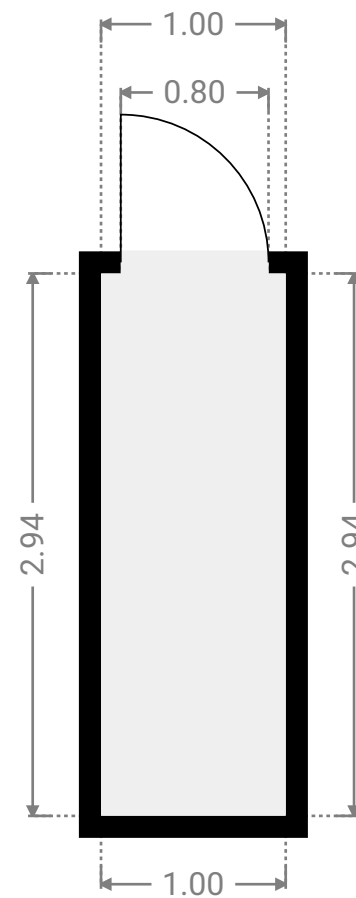

▼ **Koer/Gelijkvloers**

WIDTH: 1.89 m
LENGTH: 4.99 m
PERIMETER: 13.75 m

▼ Polyvalente Ruimte/Gelijkvloers

WIDTH: 3.82 m
LENGTH: 8.23 m
PERIMETER: 23.68 m

▼ Polyvalente Ruimte/Gelijkvloers

WIDTH: 0.31 m
LENGTH: 4.32 m
PERIMETER: 9.26 m

Alle afmetingen zijn louter indicatief – immotools.be

▼ 1^e Verdiep

▼ Badkamer/1^e Verdiep

WIDTH: 2.75 m
LENGTH: 3.13 m
PERIMETER: 14.80 m

▼ Keuken/1^e Verdiep

WIDTH: 2.74 m
LENGTH: 3.97 m
PERIMETER: 13.41 m

▼ Slaapkamer/2^e Verdiep

WIDTH: 3.12 m
LENGTH: 4.25 m
PERIMETER: 14.74 m

▼ **Traphal/2^e Verdiep**

WIDTH: 1.51 m
LENGTH: 4.25 m
PERIMETER: 11.52 m

▼ Kelder

▼ **Kelder/Kelder**

WIDTH: 3.58 m
LENGTH: 3.96 m
PERIMETER: 15.08 m

▼ **Kelder/Kelder**

WIDTH: 1.00 m
LENGTH: 2.94 m
PERIMETER: 7.87 m

▼ **Kelder/Kelder**

WIDTH: 1.52 m
LENGTH: 3.68 m
PERIMETER: 10.39 m

▼ **Kelder/Kelder**

WIDTH: 3.06 m
LENGTH: 4.25 m
PERIMETER: 14.61 m