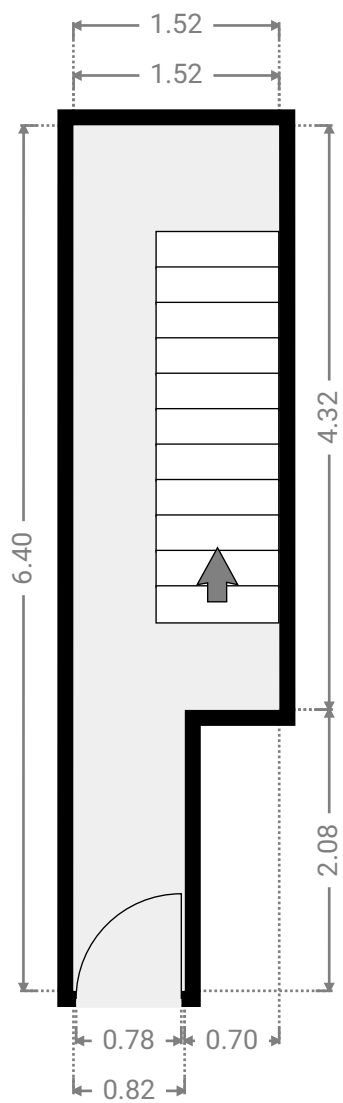

▼ Gelijkvloers

▼ **Berging/Gelijkvloers**

WIDTH: 2.75 m
LENGTH: 1.91 m
PERIMETER: 9.31 m

▼ **Inkomhal/Gelijkvloers**

WIDTH: 1.73 m
LENGTH: 1.71 m
PERIMETER: 6.48 m

▼ **Keuken/Gelijkvloers**

WIDTH: 2.75 m
LENGTH: 3.14 m
PERIMETER: 11.78 m

▼ **Koer/Gelijkvloers**

WIDTH: 1.89 m
LENGTH: 4.99 m
PERIMETER: 13.75 m

▼ Polyvalente Ruimte/Gelijkvloers

WIDTH: 3.82 m
LENGTH: 8.23 m
PERIMETER: 23.68 m

▼ Polyvalente Ruimte/Gelijkvloers

WIDTH: 0.31 m
LENGTH: 4.32 m
PERIMETER: 9.26 m

▼ Polyvalente Ruimte/Gelijkvloers

WIDTH: 4.75 m
LENGTH: 3.89 m
PERIMETER: 17.29 m

▼ Toilet/Gelijkvloers

WIDTH: 1.42 m
LENGTH: 1.01 m
PERIMETER: 4.86 m

▼ **Traphal/Gelijkvloers**

WIDTH: 1.52 m
LENGTH: 6.40 m
PERIMETER: 15.84 m

Alle afmetingen zijn louter indicatief – immotools.be

▼ 1^e Verdiep

▼ Badkamer/1^e Verdiep

WIDTH: 2.75 m
LENGTH: 3.13 m
PERIMETER: 14.80 m

▼ Keuken/1^e Verdiep

WIDTH: 2.74 m
LENGTH: 3.97 m
PERIMETER: 13.41 m