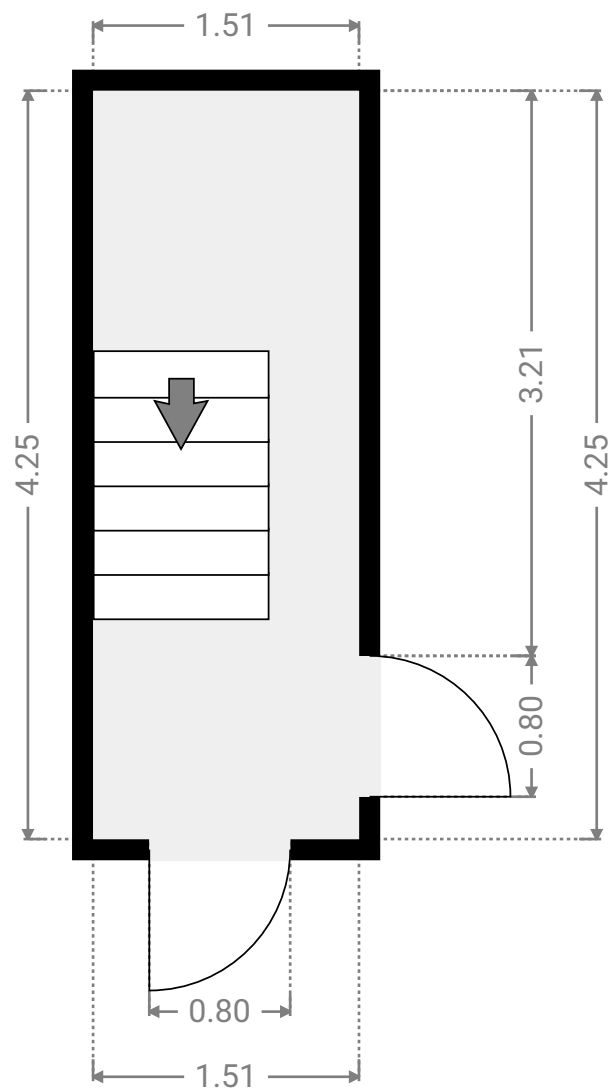

Alle afmetingen zijn louter indicatief – immotools.be

▼ 1^e Verdiep

▼ Badkamer/1^e Verdiep

WIDTH: 2.75 m
LENGTH: 3.13 m
PERIMETER: 14.80 m

▼ Keuken/1^e Verdiep

WIDTH: 2.74 m
LENGTH: 3.97 m
PERIMETER: 13.41 m

▼ Traphal/1^e Verdiep

WIDTH: 1.57 m
LENGTH: 4.21 m
PERIMETER: 11.55 m

▼ Woonkamer/1^e Verdiep

WIDTH: 4.80 m
LENGTH: 8.60 m
PERIMETER: 26.80 m

▼ 2^e Verdiep

▼ Slaapkamer/2^e Verdiep

WIDTH: 4.75 m
LENGTH: 4.24 m
PERIMETER: 17.98 m

▼ Slaapkamer/2^e Verdiep

WIDTH: 3.12 m
LENGTH: 4.25 m
PERIMETER: 14.74 m

▼ **Traphal/2^e Verdiep**

WIDTH: 1.51 m
LENGTH: 4.25 m
PERIMETER: 11.52 m

▼ Kelder

▼ **Kelder/Kelder**

WIDTH: 3.58 m
LENGTH: 3.96 m
PERIMETER: 15.08 m

▼ **Kelder/Kelder**

WIDTH: 1.00 m
LENGTH: 2.94 m
PERIMETER: 7.87 m

▼ **Kelder/Kelder**

WIDTH: 1.52 m
LENGTH: 3.68 m
PERIMETER: 10.39 m

▼ **Kelder/Kelder**

WIDTH: 3.06 m
LENGTH: 4.25 m
PERIMETER: 14.61 m