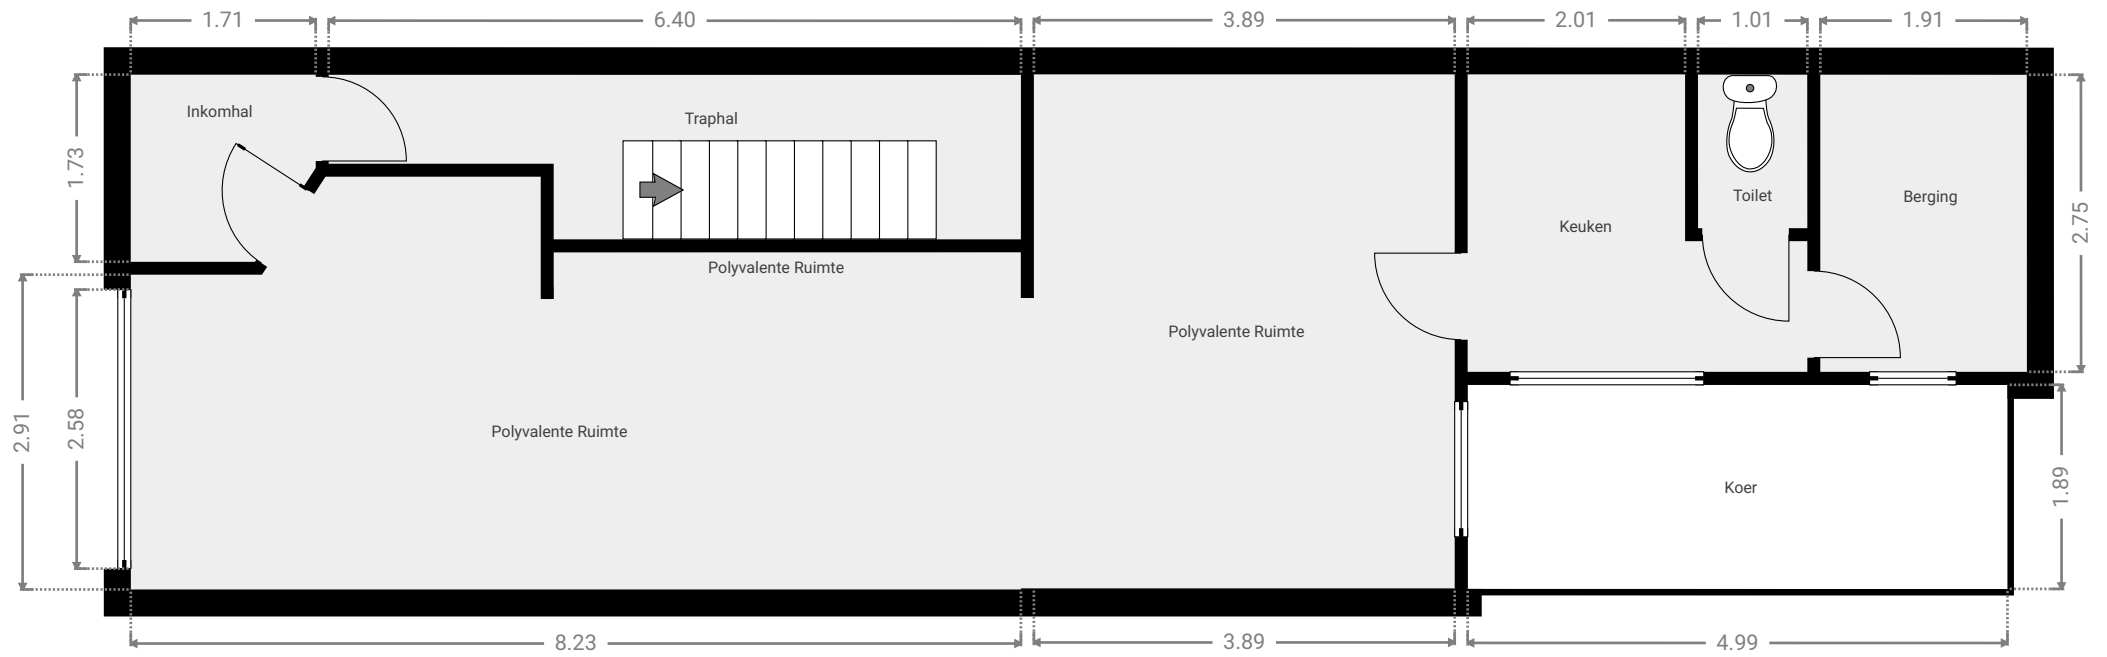

▼ Gelijkvloers

▼ **Berging/Gelijkvloers**

WIDTH: 2.75 m
LENGTH: 1.91 m
PERIMETER: 9.31 m

▼ **Inkomhal/Gelijkvloers**

WIDTH: 1.73 m
LENGTH: 1.71 m
PERIMETER: 6.48 m

▼ **Keuken/Gelijkvloers**

WIDTH: 2.75 m
LENGTH: 3.14 m
PERIMETER: 11.78 m

▼ **Koer/Gelijkvloers**

WIDTH: 1.89 m
LENGTH: 4.99 m
PERIMETER: 13.75 m

▼ Polyvalente Ruimte/Gelijkvloers

WIDTH: 3.82 m
LENGTH: 8.23 m
PERIMETER: 23.68 m

▼ Polyvalente Ruimte/Gelijkvloers

WIDTH: 0.31 m
LENGTH: 4.32 m
PERIMETER: 9.26 m

▼ Polyvalente Ruimte/Gelijkvloers

WIDTH: 4.75 m
LENGTH: 3.89 m
PERIMETER: 17.29 m

▼ Toilet/Gelijkvloers

WIDTH: 1.42 m
LENGTH: 1.01 m
PERIMETER: 4.86 m

▼ **Traphal/Gelijkvloers**

WIDTH: 1.52 m
LENGTH: 6.40 m
PERIMETER: 15.84 m

Alle afmetingen zijn louter indicatief – immotools.be

▼ 1^e Verdiep

▼ Badkamer/1^e Verdiep

WIDTH: 2.75 m
LENGTH: 3.13 m
PERIMETER: 14.80 m

▼ Keuken/1^e Verdiep

WIDTH: 2.74 m
LENGTH: 3.97 m
PERIMETER: 13.41 m