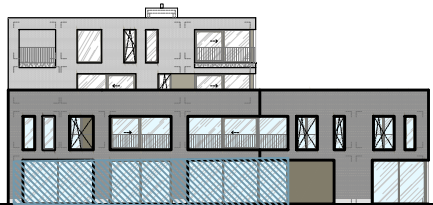

Noord-West

Zuid-West