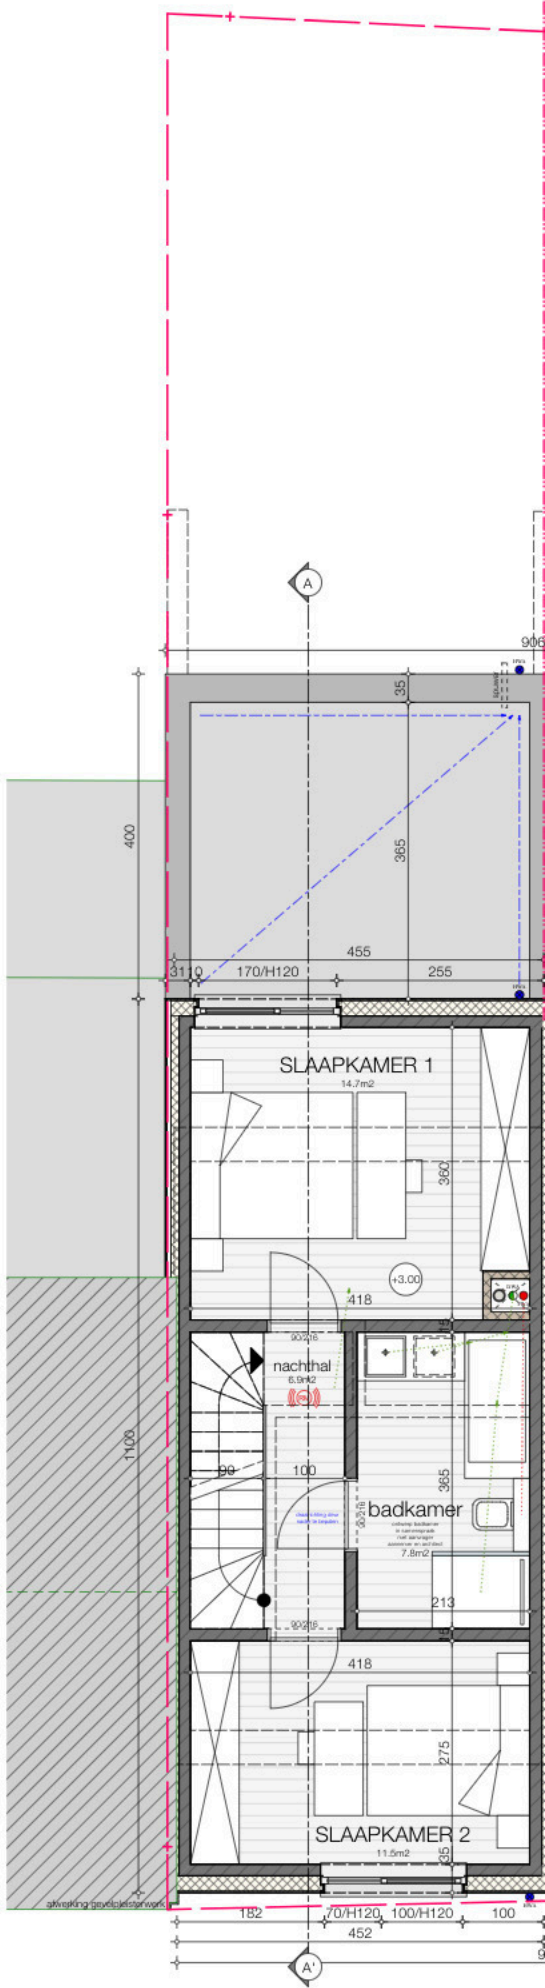

Gelijkvloers Woning 1
 Bruto: ±68,30m²

Woning 1

GELIJKVLOERS
 Schaal: 1:50

1e verdieping Woning 1
 Bruto: ±50,00m²

Woning 1

1e VERDIEPING
 Schaal: 1:50

2e verdieping Woning 1
 Bruto: ±35,7m²

Woning 1

2e VERDIEPING
 Schaal: 1:50