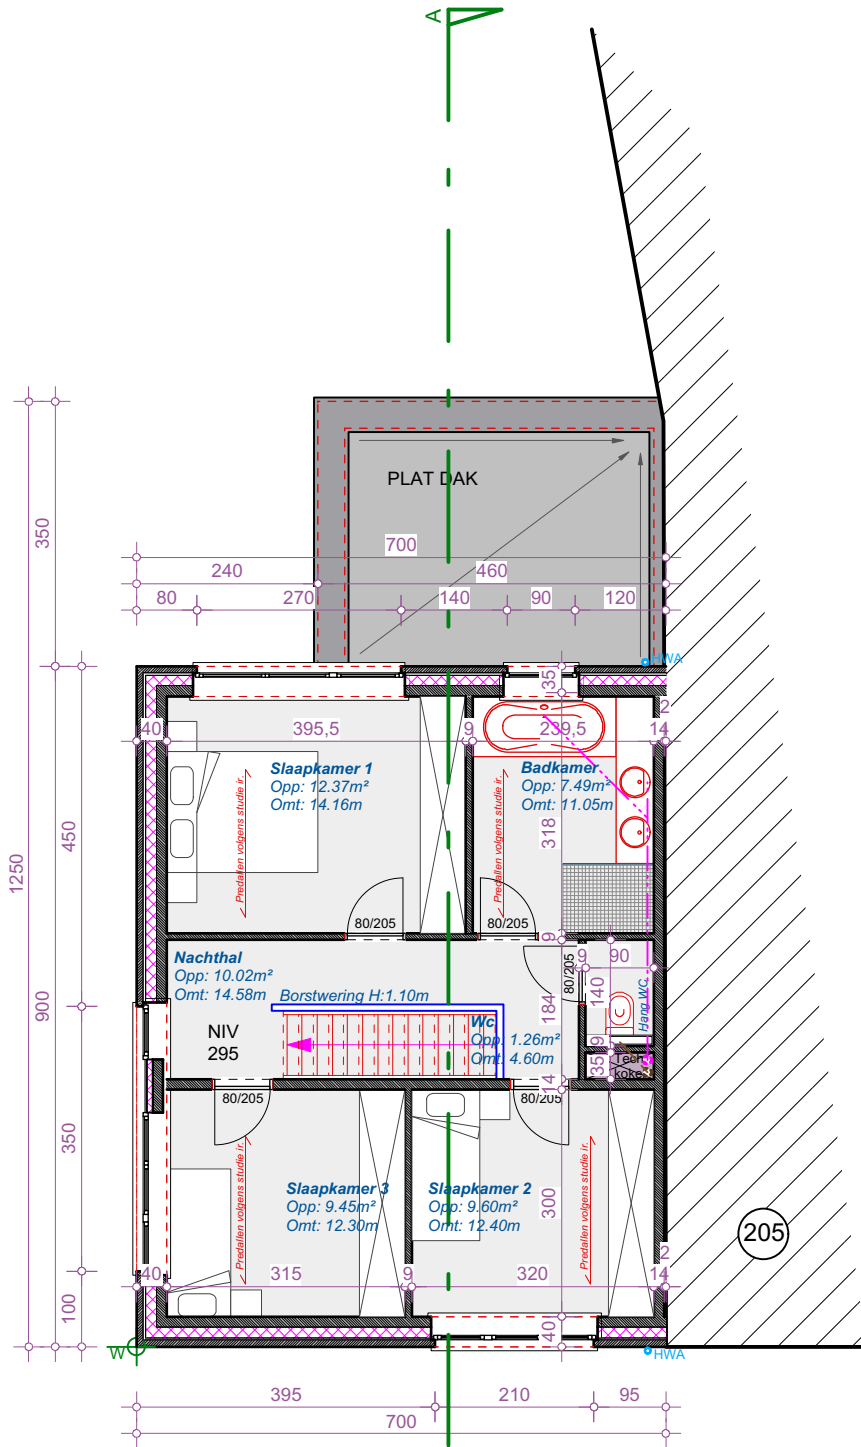

GELIJKVLOERS  
 SCHAAL 1/100  
 LOT 4

Architectenbureau  
**Pieterjan Vermoesen**  
 Bert Van Hoorickstraat 13 9300 AALST  
 GSM: 0472 / 55.51.77

**BOUWEN VAN EEN EENGEZINSWONING**  
 BOUWHEER  
 DS Woningbouw  
 Keiberg 6 9340 LEDE  
 BOUWPLAATS  
 Gentssteenweg 203 9240 Zele