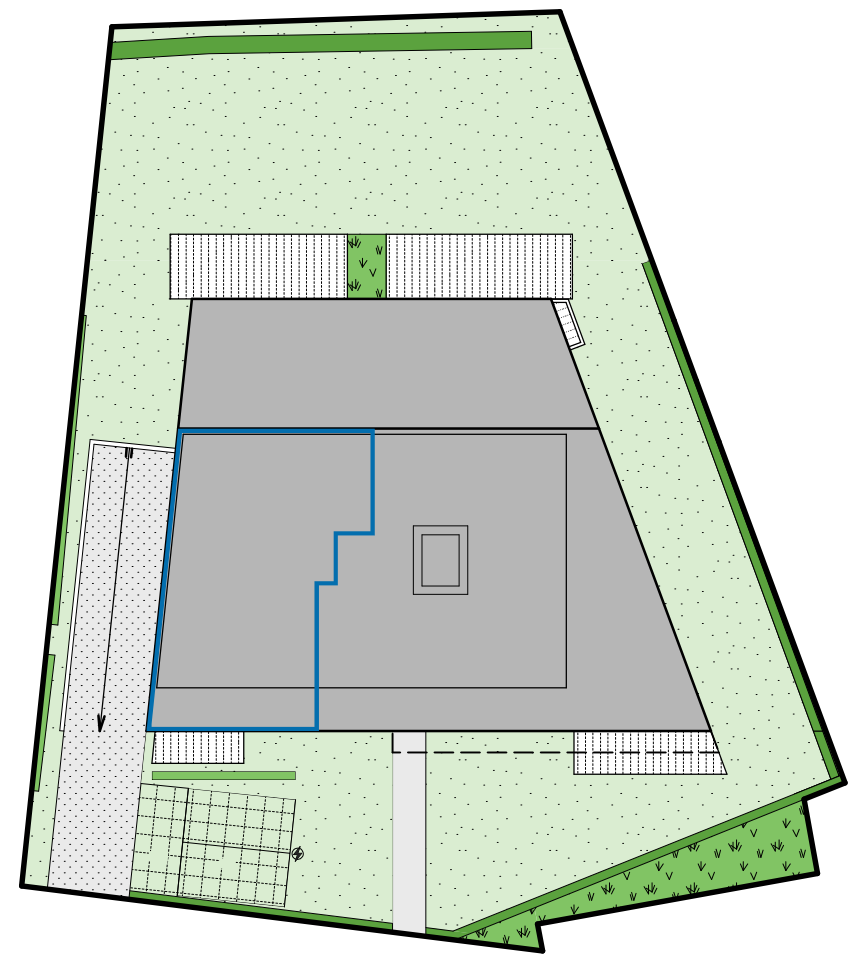

VOORGEVEL
SCHAAL 1/250

INPLANTING
SCHAAL 1/350

alle maten en meubels zijn indicatief en onder voorbehoud

GROUP GL INTERNATIONAL
Centrum - Zuid 3053, B - 3530 Houthalen
T: +32 11 52 55 60
E: info@group.gl.be

SCHELLENS ARCHITECTEN
Hentjenslaan 9, B-3511 Hasselt
T: 089 76 40 77
E: info@fsarchitect.be

LIGGING
Herenstraat 100 - 102
B - 3600 Genk

Appartement 1.1
BVO: 109,62 m²
TERRAS: 6,16 m²

15.12.2022
index C
A3 = 1/75