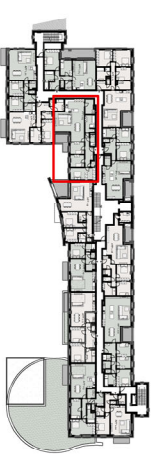

**APP 1.03**  
Gustaaf Levisstraat 4  
4/1/08

Residentie Azaleia  
Vilvoorde

Gustaaf levisstraat 4  
1800 Vilvoorde

Appartement : 1.03

Gegevens:  
Oppervlakte: 143,1m<sup>2</sup>  
Kamers: 3  
Badkamer: 2  
Terras 9,1m<sup>2</sup>

**ELLIADIS**  
BEYOND EXPECTATIONS

**DSARCHITECTEN**

DS Architecten bvba - Kapelleveld 25 - 1651 Ldt  
T. +32 (0)3 360 30 45 - info@dsarchitecten.be - www.dsarchitecten.be

SCHAAL 1/50  
2m

1. Dit plan en de afmetingen zijn indicatief en onderhevig aan wijzigingen in het kader van het bouwproces  
2. Het meubilair, industrieel afgemaakte kasten, is niet inbegrepen en wordt louter ter illustratie afgebeeld