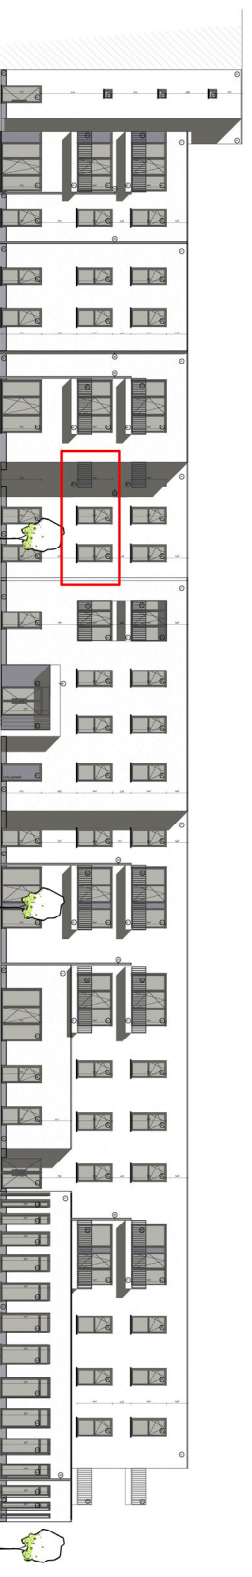

**APP 1.03**  
Gustaaf Levisstraat 4  
4/1/08

Residentie Azaleia  
Vilvoorde

Gustaaf levisstraat 4  
1800 Vilvoorde

Appartement : 1.03

Gegevens:  
Oppervlakte: 143,1m<sup>2</sup>  
Kamers: 3  
Badkamer: 2  
Terras 9,1m<sup>2</sup>

**ELLIADIS**  
BEYOND EXPECTATIONS

**DSARCHITECTEN**

DS Architecten bvba - Kapelleveld 25 - 1651 Ldt  
T. +32 (0)3 360 30 45 - info@dsarchitecten.be - www.dsarchitecten.be

SCHAAL 1/50  
2m

1. Dit plan en de afmetingen zijn indicatief en onderhevig aan wijzigingen in het kader van het bouwproces  
2. Het meubilair, industrieel afgemaakte kasten, is niet inbegrepen en wordt louter ter illustratie afgebeeld