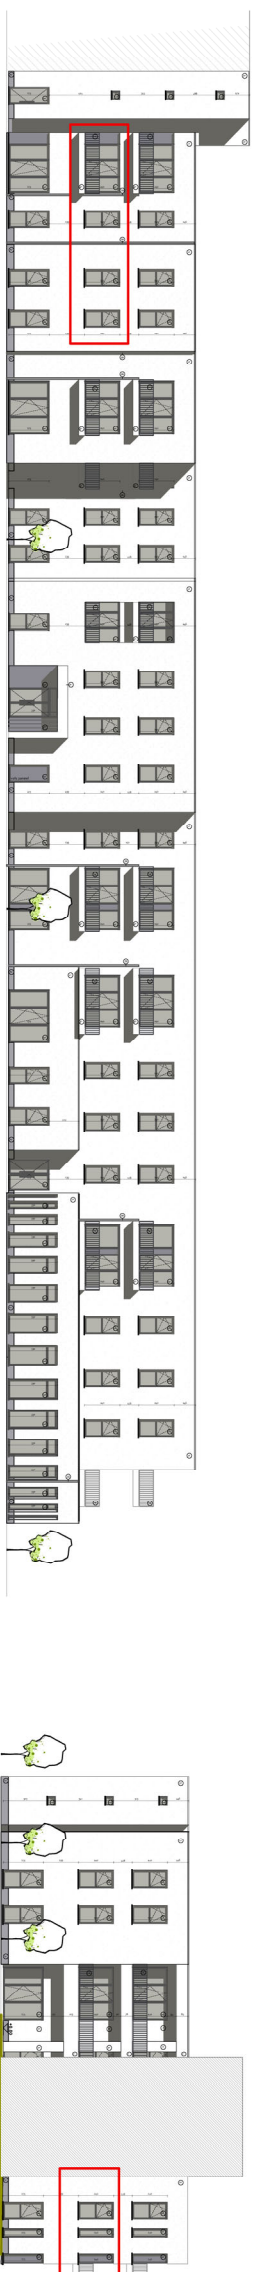

Residentie Azaleia  
Vilvoorde

Gustaaf levisstraat 4  
1800 Vilvoorde

Appartement : 1.01

Gegevens:  
Oppervlakte: 103,6m<sup>2</sup>  
Kamers: 2  
Badkamer: 1  
Terras: 8,3m<sup>2</sup>

SCHAAL 1/50  
0 2m