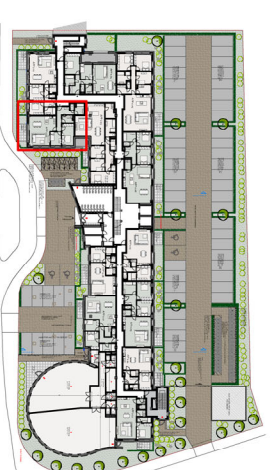

Residentie Azaleia  
Vilvoorde

Gustaaf levisstraat 4  
1800 Vilvoorde

Appartement : 0.02

Gegevens:  
Oppervlakte: 104,3m<sup>2</sup>  
Kamers: 2  
Badkamer: 1  
Terras+tuin: 17,4m<sup>2</sup>

**ELLIADIS**  
BEYOND EXPECTATIONS