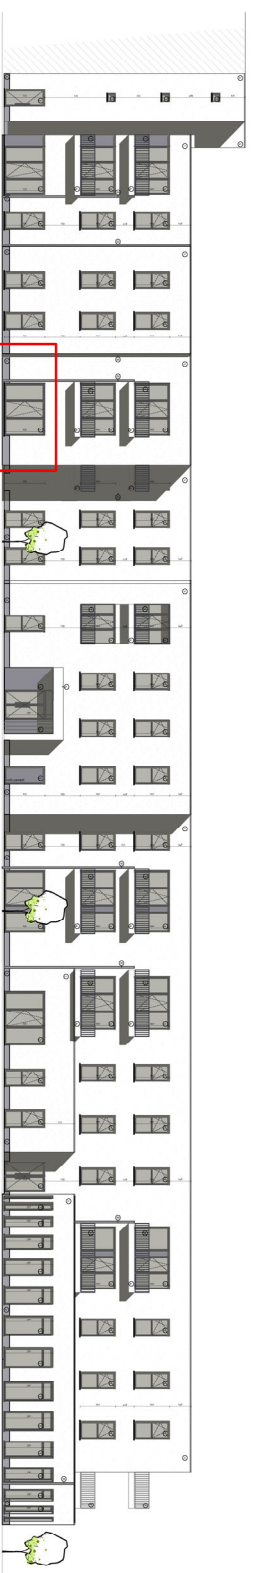

Residentie Azaleia  
Vilvoorde

Gustaaf levisstraat 4  
1800 Vilvoorde

Appartement : 0.02

Gegevens:  
Oppervlakte: 104,3m<sup>2</sup>  
Kamers: 2  
Badkamer: 1  
Terras+tuin: 17,4m<sup>2</sup>

**ELLIADIS**  
BEYOND EXPECTATIONS

**DSARCHITECTEN**  
DS Architecten nvba - Kapelleveld 26 - 1651 LDI  
T. +32 (0)2 360 30 45 - info@dsarchitecten.be - www.dsarchitecten.be

SCHAAL 1/50  
2m

1. Dit plan en de afmetingen zijn indicatief en onderhevig aan wijzigingen in het kader van het bouwproces  
2. Het meubilair, inclusief ingemaakte kasten, is niet inbegrepen en wordt louter ter illustratie afgebeeld