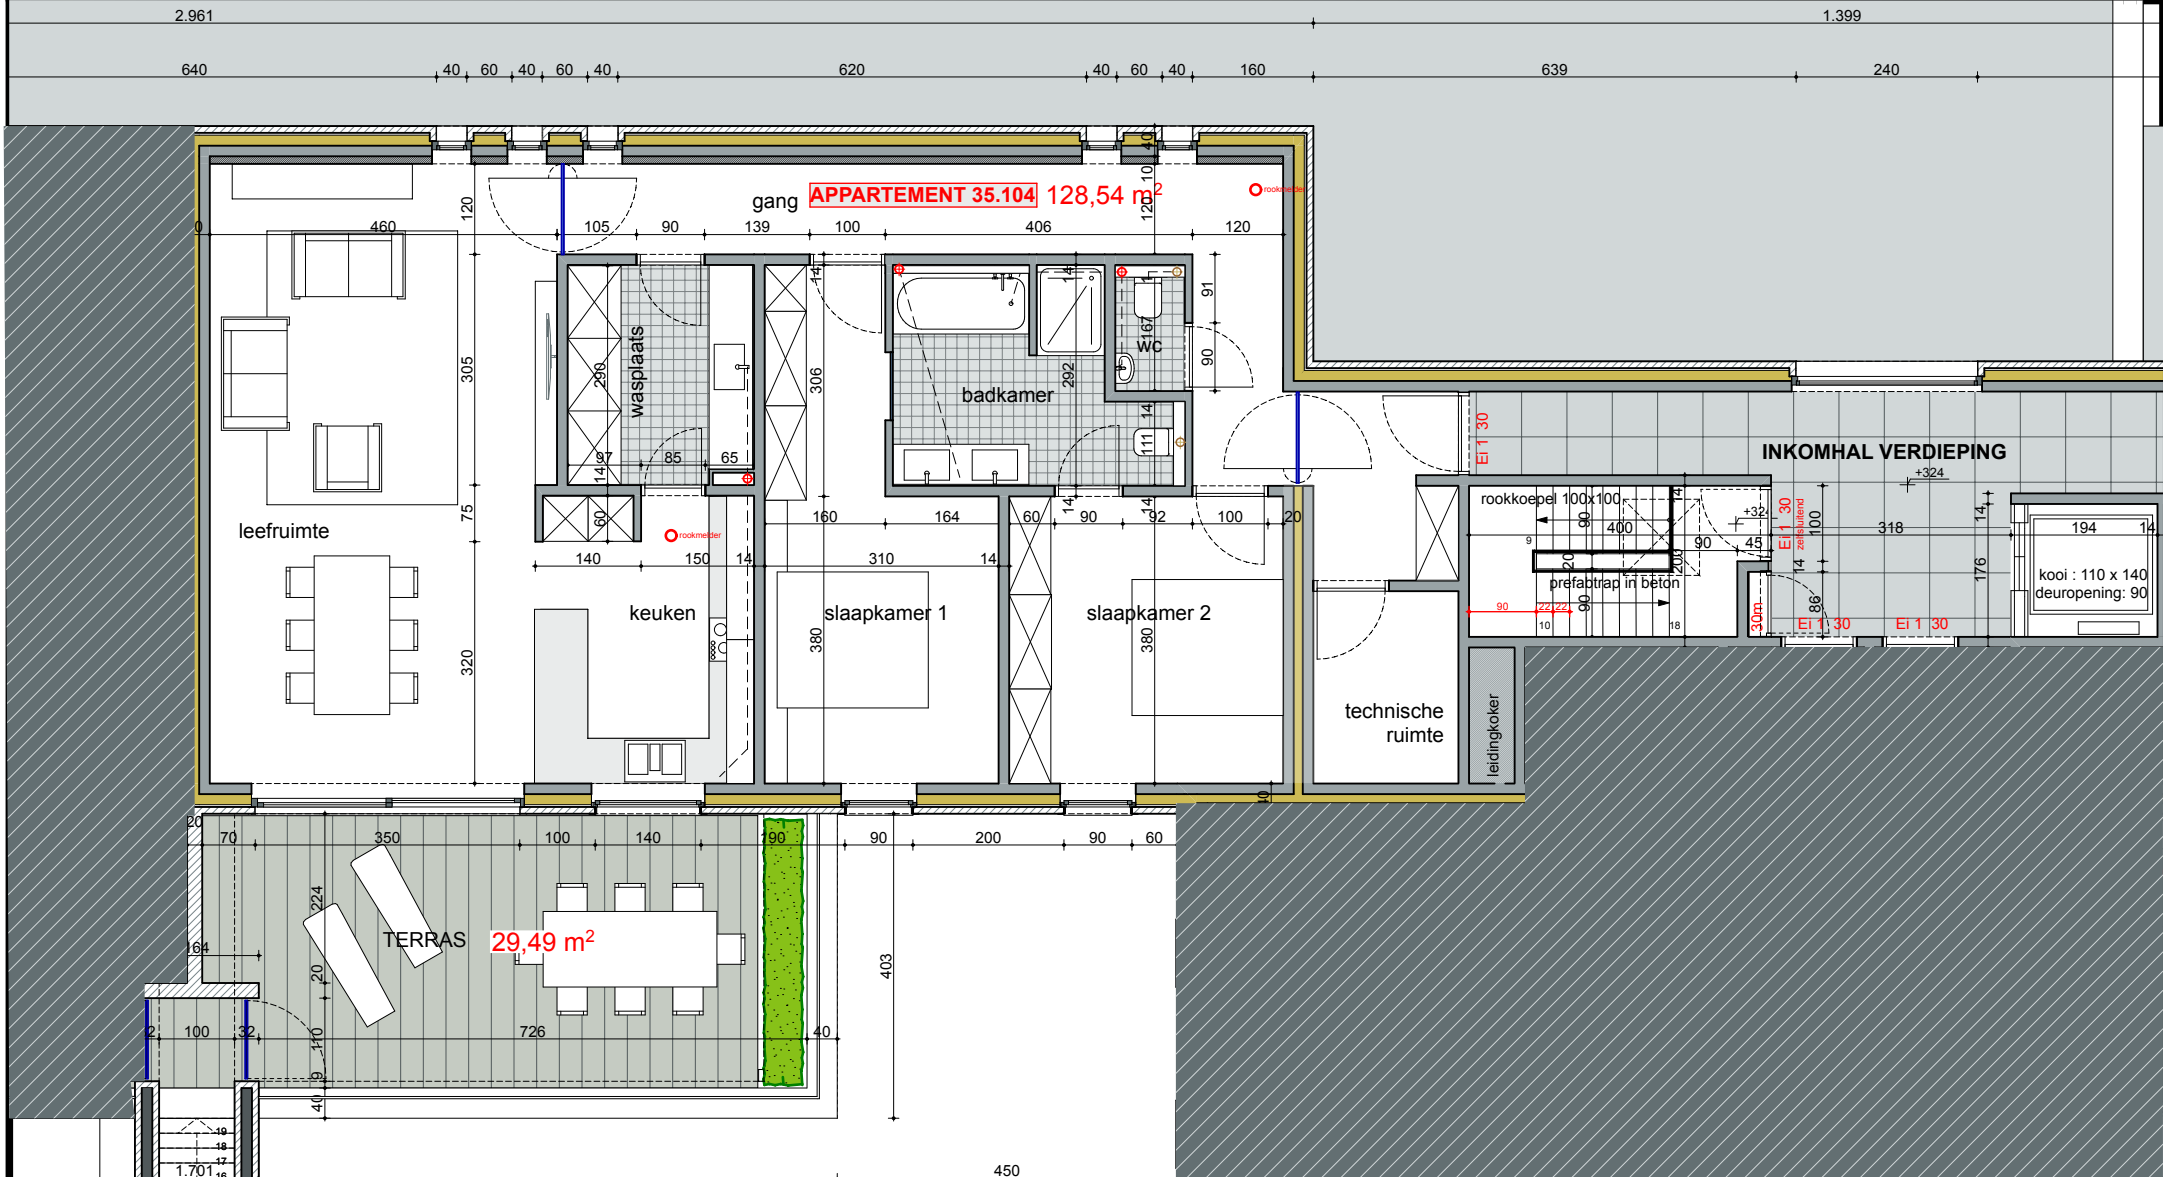

RESIDENTIE BLUEBELL

PROJECT : 14 Luxeappartementen in een privaat woonpark.

LIGGING : Mereldreef nr 33 en 35 - Waasmunster

OPDRACHTGEVER : Bleubell Projects Bvba

APPARTEMENT 35.104 - 1° verdieping

alle aangeduide meubelen louter illustratief en niet inbegrepen in verkoopprijs