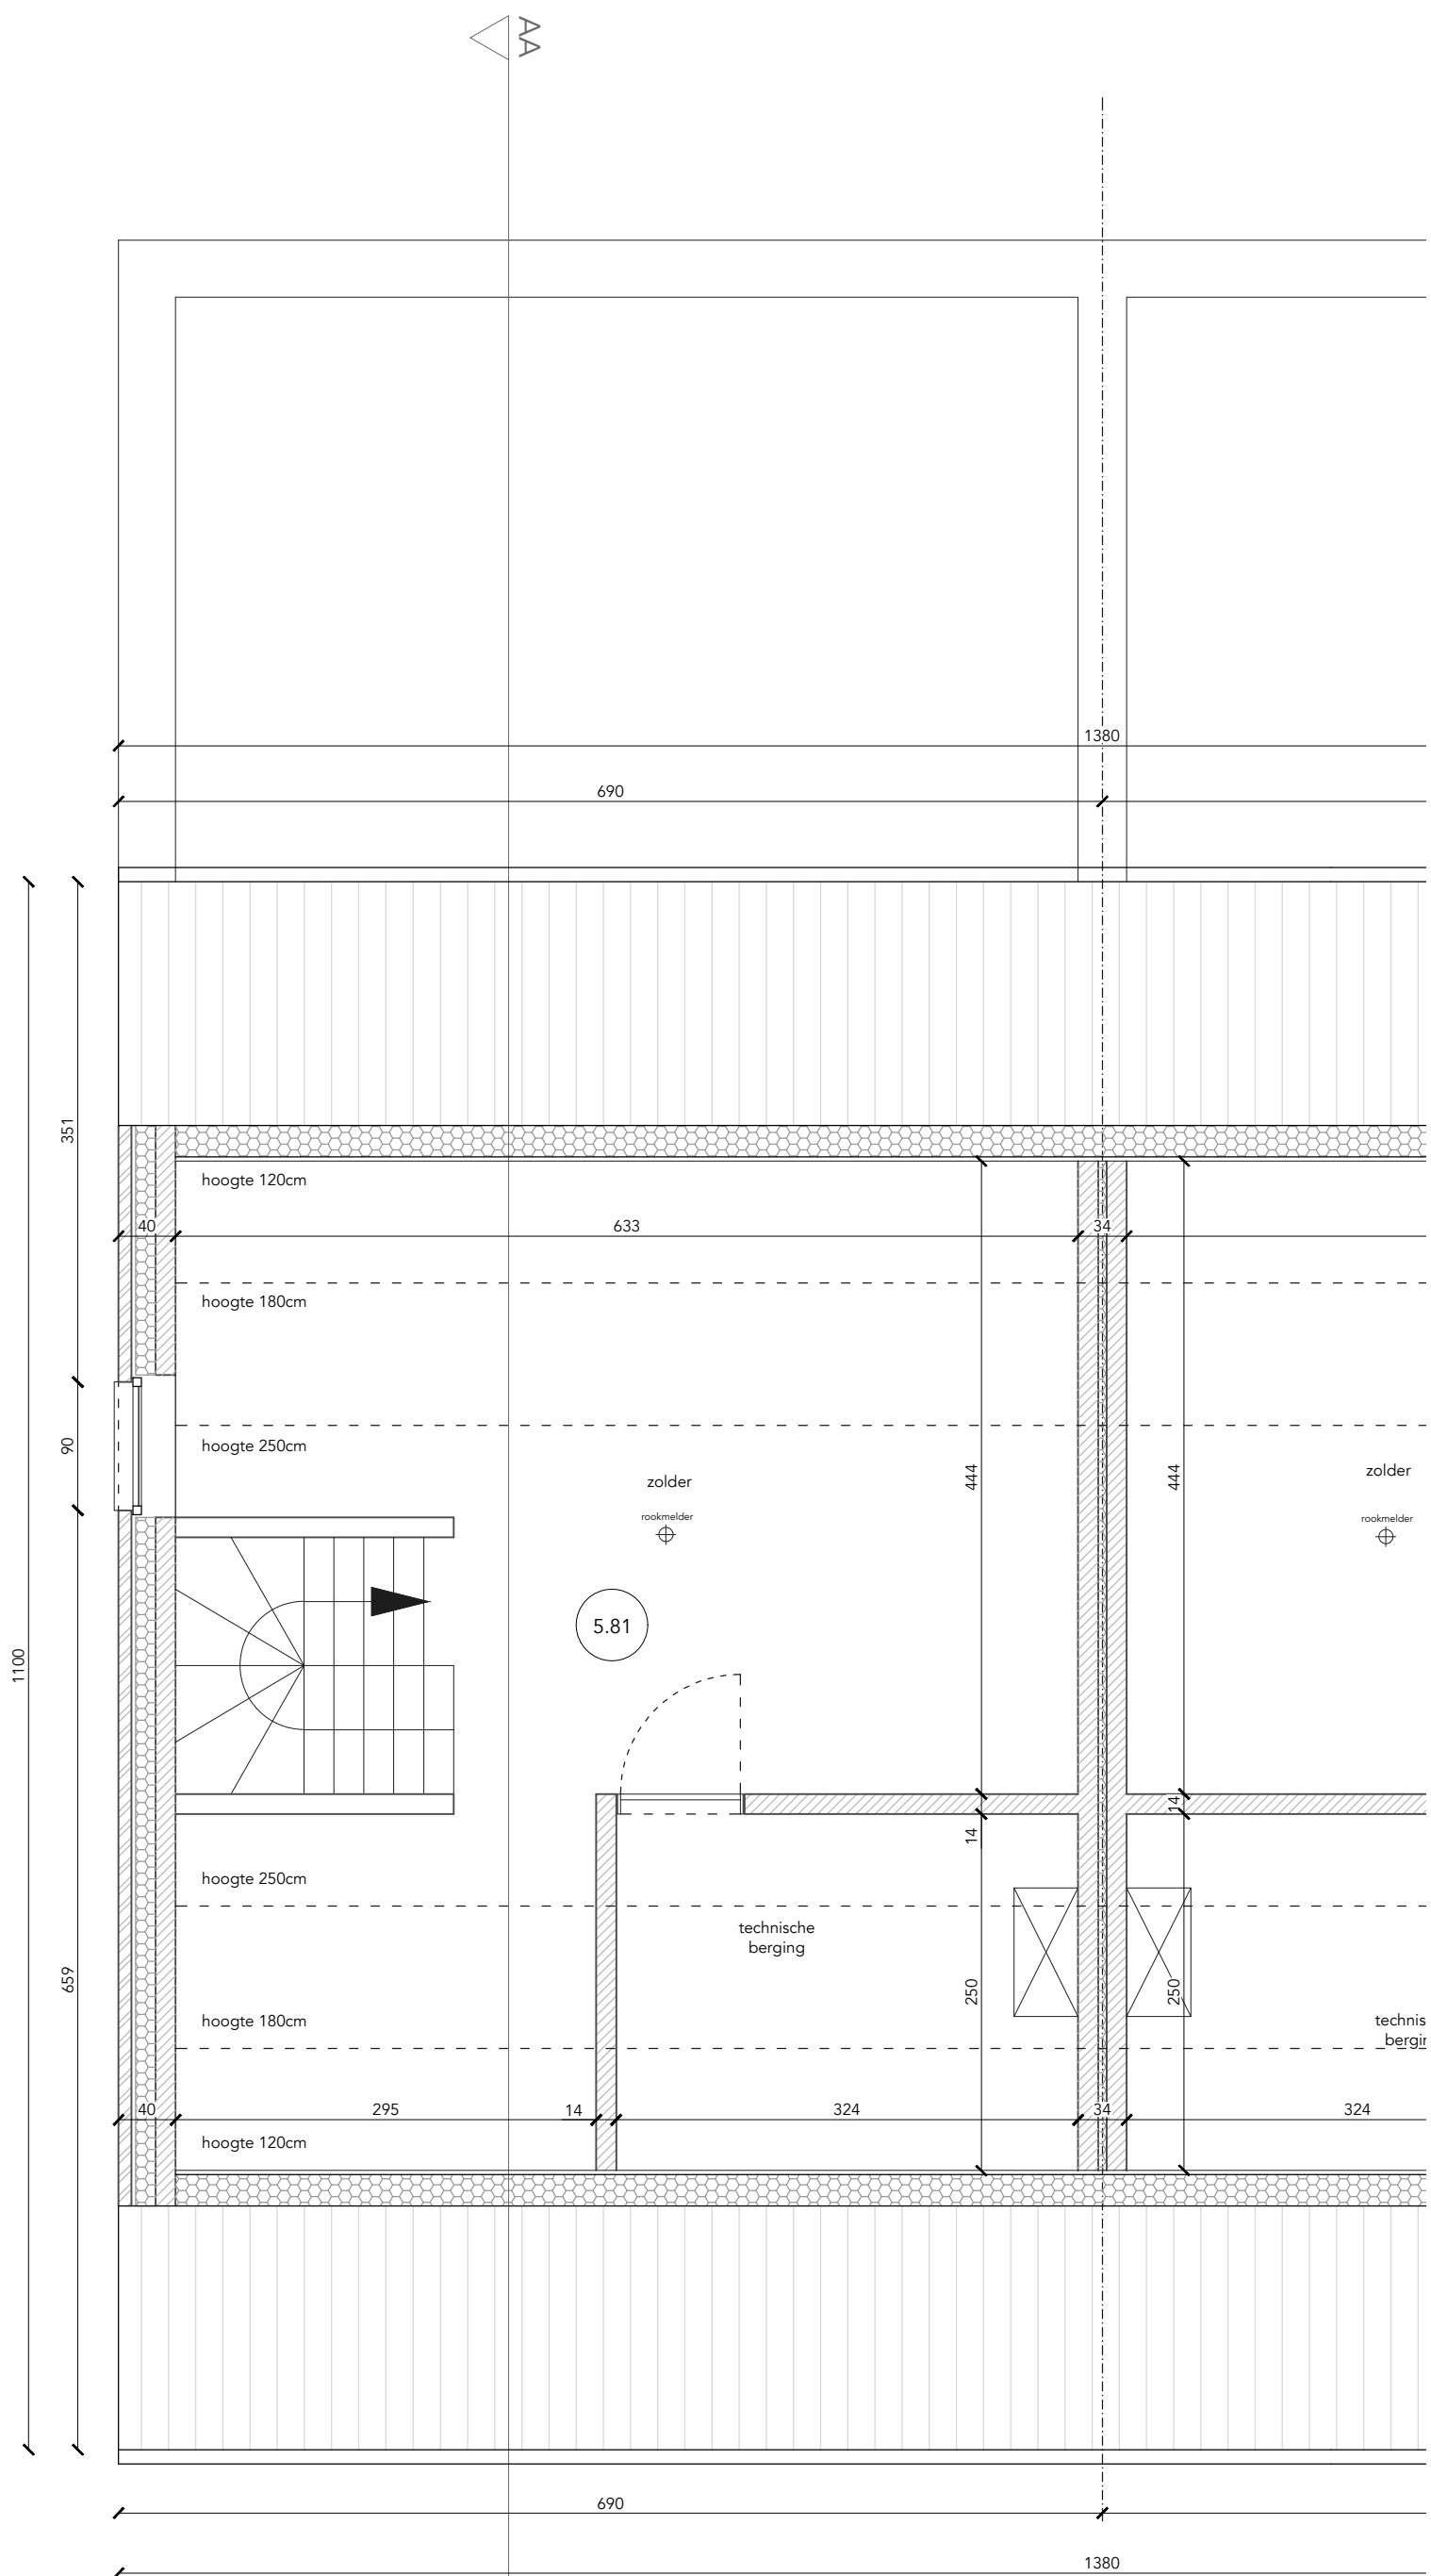

PLAN GELIJKVLOERS
(schaal 1/50)

bouwheer	Piron Real Estate BV david@immopiron.com
bouwplaats	Molendreef 32 9290 Berlare
architect	Studio Driehoek BV - Joëlle Eeckhout Elststraat 4 9240 Zele joelle.eeckhout@gmail.com
datum	29/04/2022

ZOLDERPLAN
(schaal 1/50)

bouwheer	Piron Real Estate BV david@immopiron.com
bouwplaats	Molendreef 32 9290 Berlare
architect	Studio Driehoek BV - Joëlle Eeckhout Elststraat 4 9240 Zele joelle.eeckhout@gmail.com
datum	29/04/2022