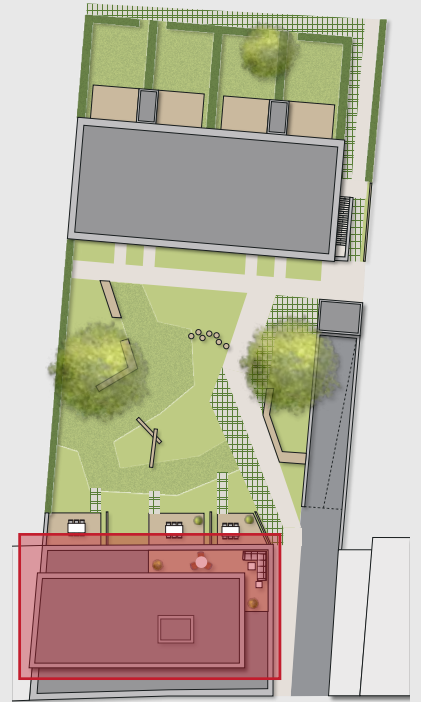

Oriëntatie

1:100

Schaal

3

Slaapkamers

2

Badkamers

159 m<sup>2</sup>

Woon opp.

33 m<sup>2</sup>

Terras opp.

### APPARTEMENT 3.1

't DURREP  
DE GRUUNEN HOF