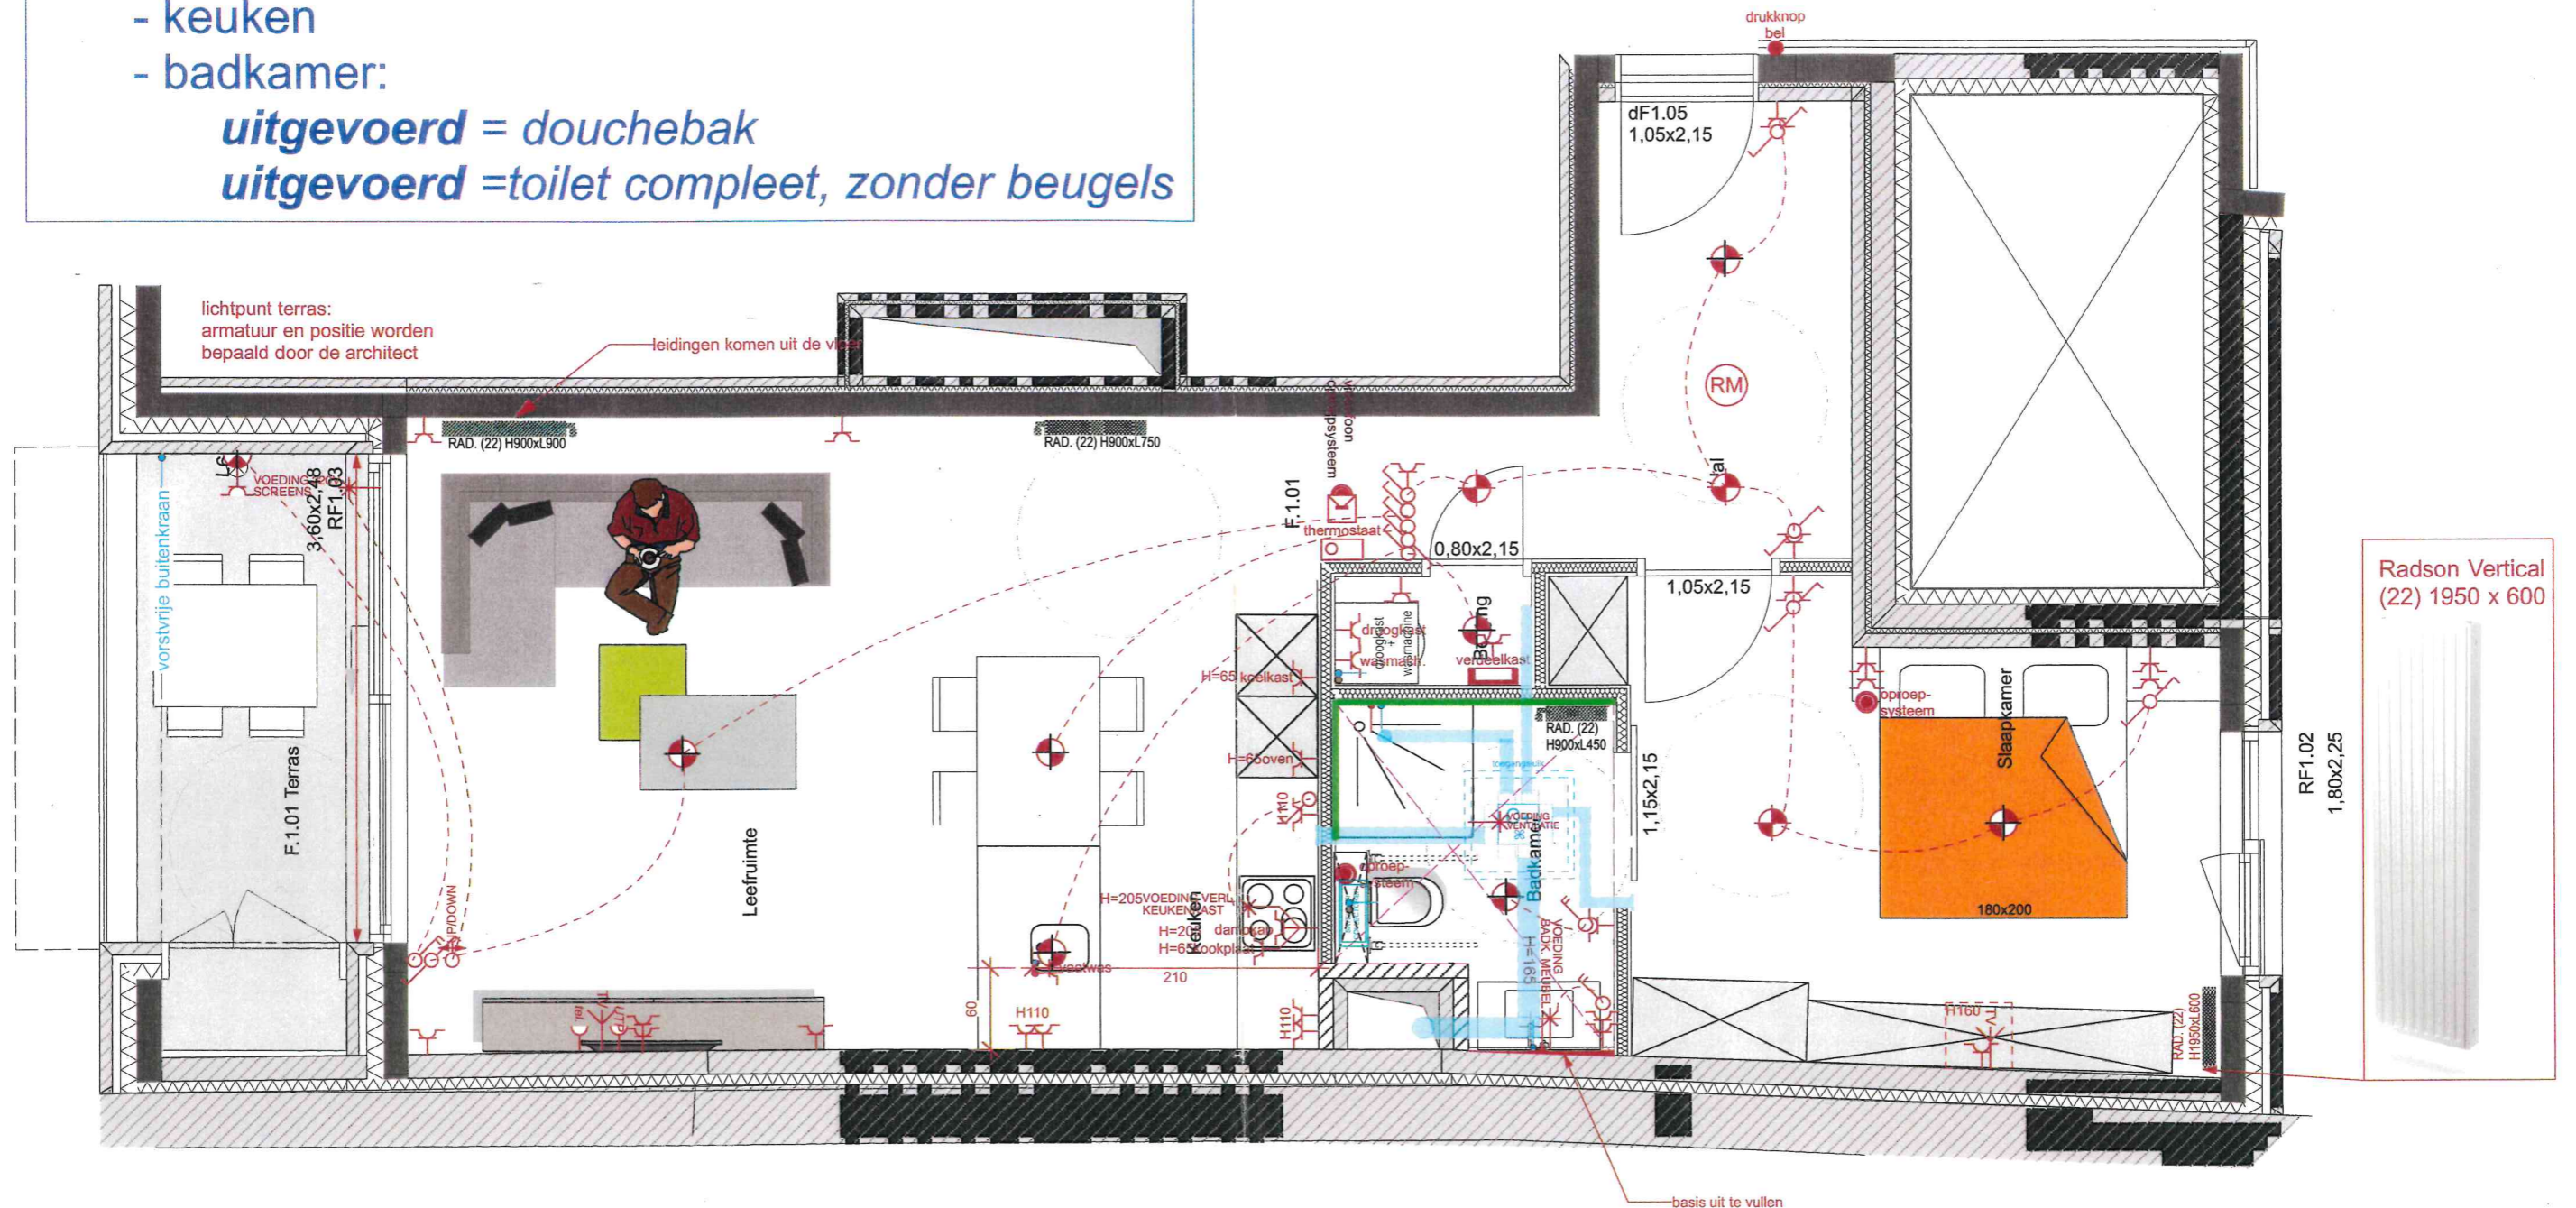

AFDEKPLAATJES van alle schakelaars, stopcontact, etc. in het WIT

klant kan nog kiezen:

- keuken

- badkamer:

*uitgevoerd = douchebak*

*uitgevoerd = toilet compleet, zonder beugels*

Radson Vertical  
(22) 1950 x 600

App. F1.01 + K092	14/02/2020	schaal 1: 50
Residentie "Ursulinenhof" Groenplein 3500 Hasselt	Geyskens - De Vleminck Heusdensweg 69 3580 Beringen	voor akkoord datum

H. 30 cm  
elektriciteit basis =  
symboolkleur rood

H. 110 cm  
elektriciteit supplement =  
symboolkleur blauw

Centrische hoogstes!

datum	aard der wijzigingen
08/10/19	GOEDKEURING
18/11/19	ON HOLD keuken + badkamer ( uitz. douchebak en toilet compleet excl beugels )
06/12/19	aanduiding screens + up/down schakelaar
<b>alle maten na te meten op de werf</b>	