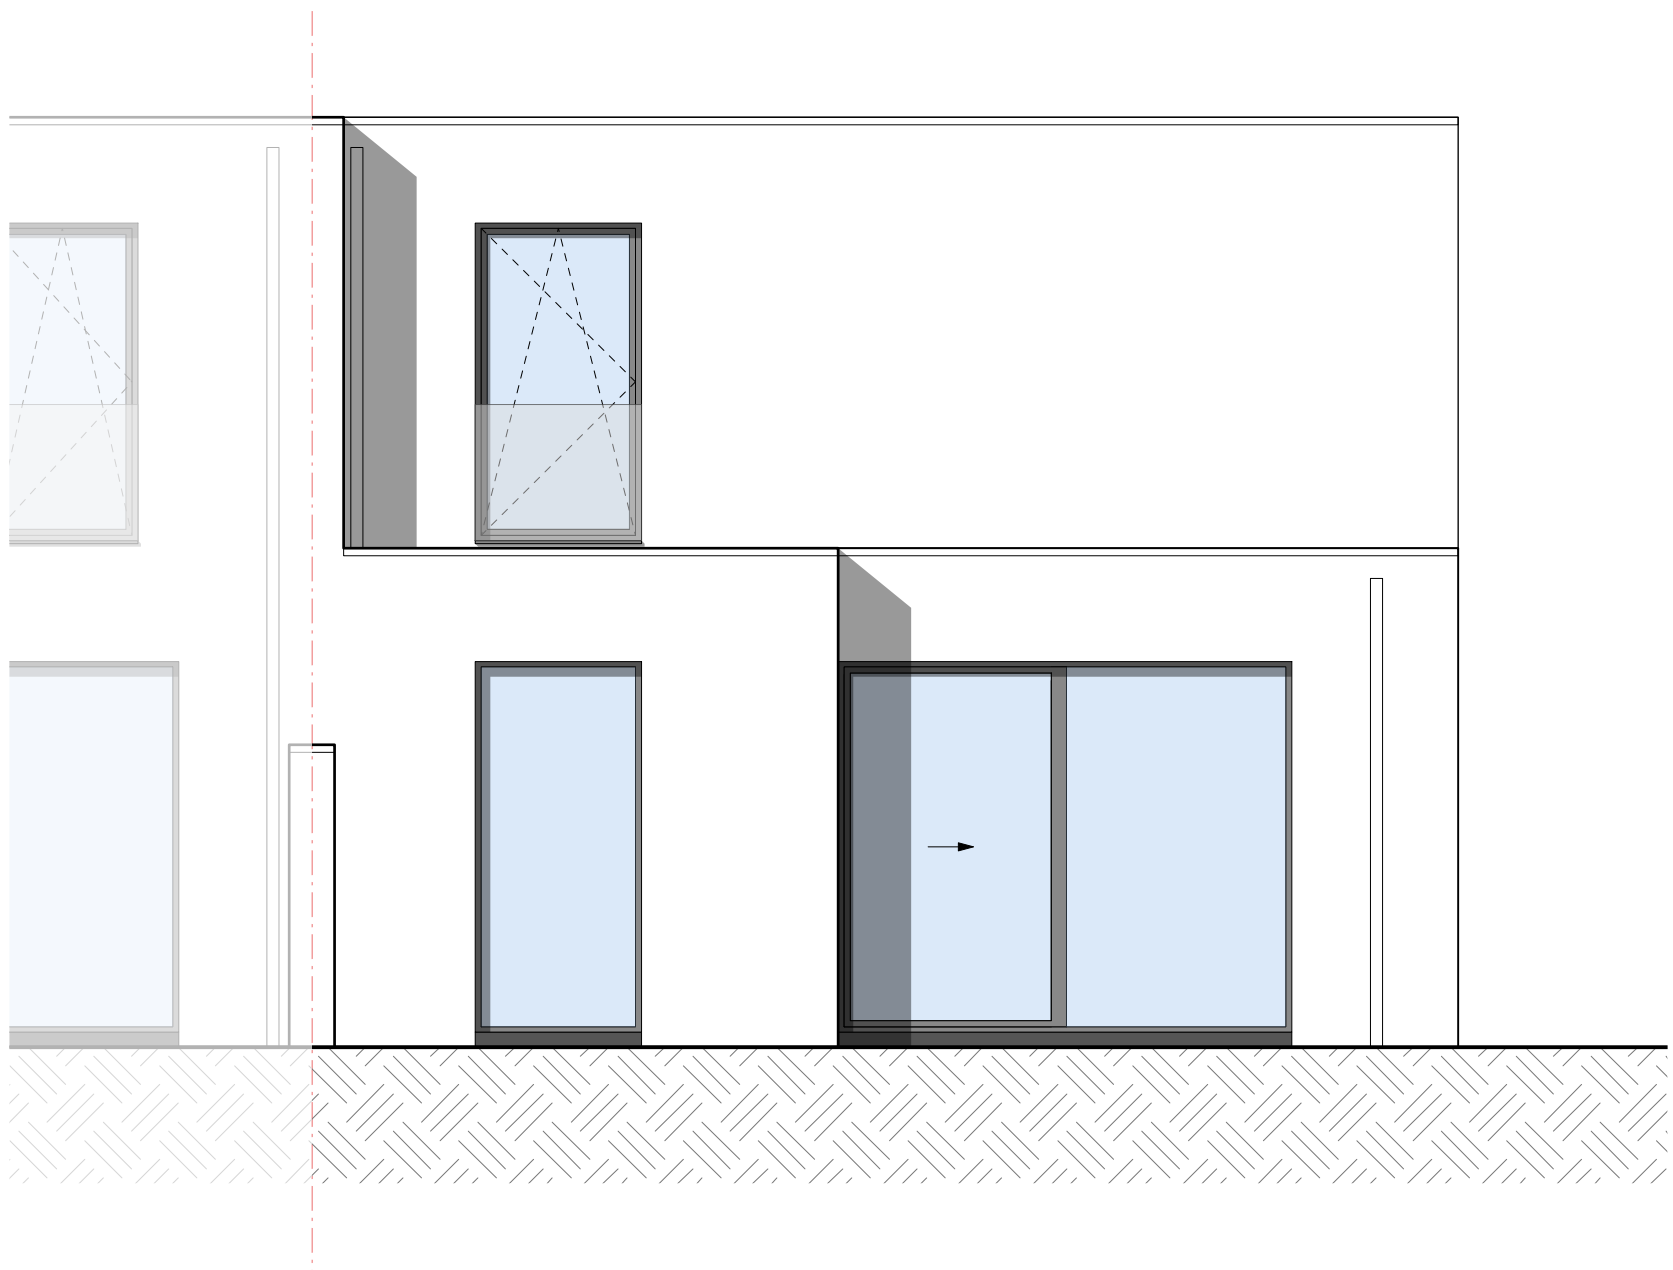

De bouwpromotor behoudt zich het recht voor wijzigingen aan te brengen aan deze plannen. Alle afmetingen dienen ter plaatse opgemeten te worden. Afwijkingen in maat en opzichte van de plannen zijn mogelijk en zijn geen voorwerp van prijsherziening.

Het getoonde meubilair is enkel ter illustratie. Voor het meubilair inbegrepen in de prijs geldt enkel het verkoopplatenboek. De indeling van de keuken en de badkamers wordt enkel ter illustratie meegedeeld.

Voor meer detaillering in de plannen wordt verwezen naar de uitvoeringsplannen van de architect.