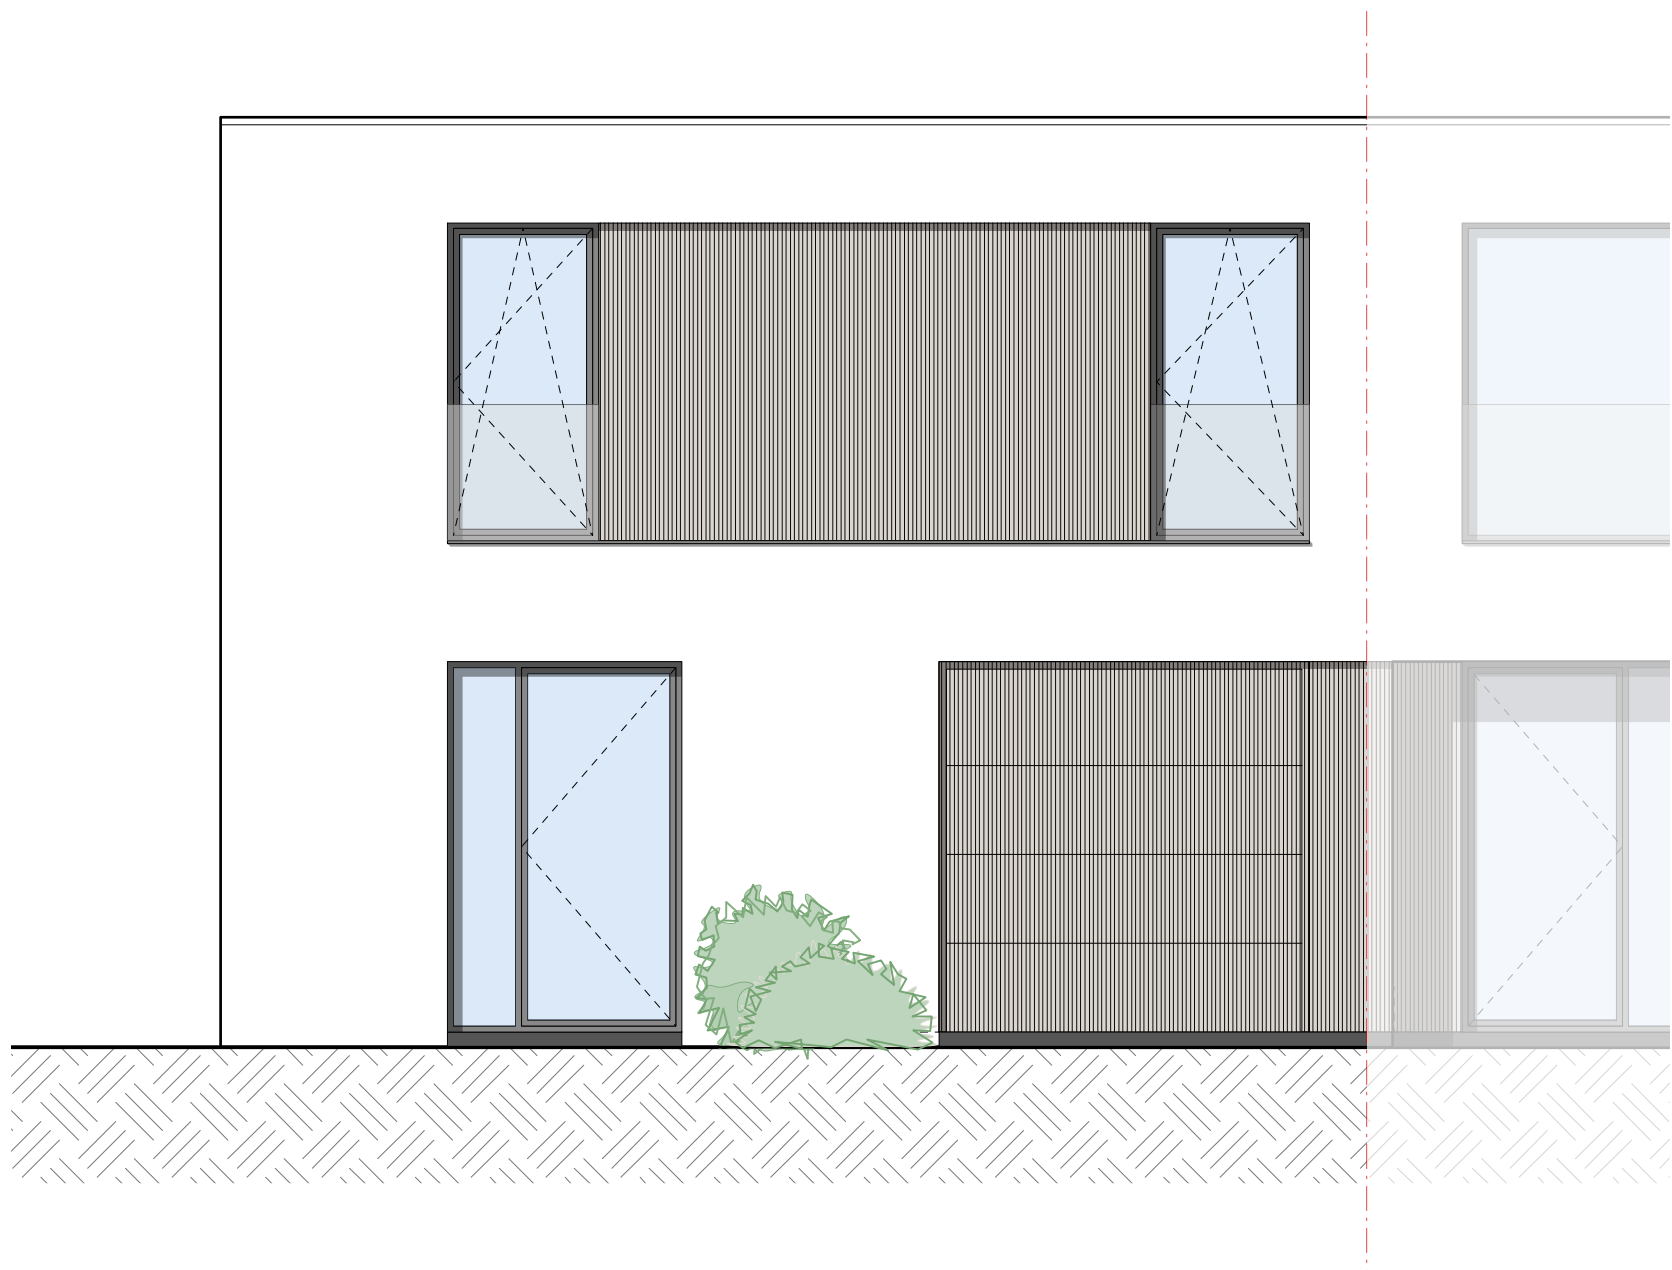

De bouwpromotor behoudt zich het recht voor wijzigingen aan te brengen aan deze plannen. Alle afmetingen dienen ter plaatse opgemeten te worden. Afwijkingen in maat en opzichte van de plannen zijn mogelijk en zijn geen voorwerp van prijsherziening.

Het getoonde meubilair is enkel ter illustratie. Voor het meubilair inbegrepen in de prijs geldt enkel het verkooplastenboek. De indeling van de keuken en de badkamers wordt enkel ter illustratie meegedeeld.

Voor meer detaillering in de plannen wordt verwezen naar de uitvoeringsplannen van de architect.