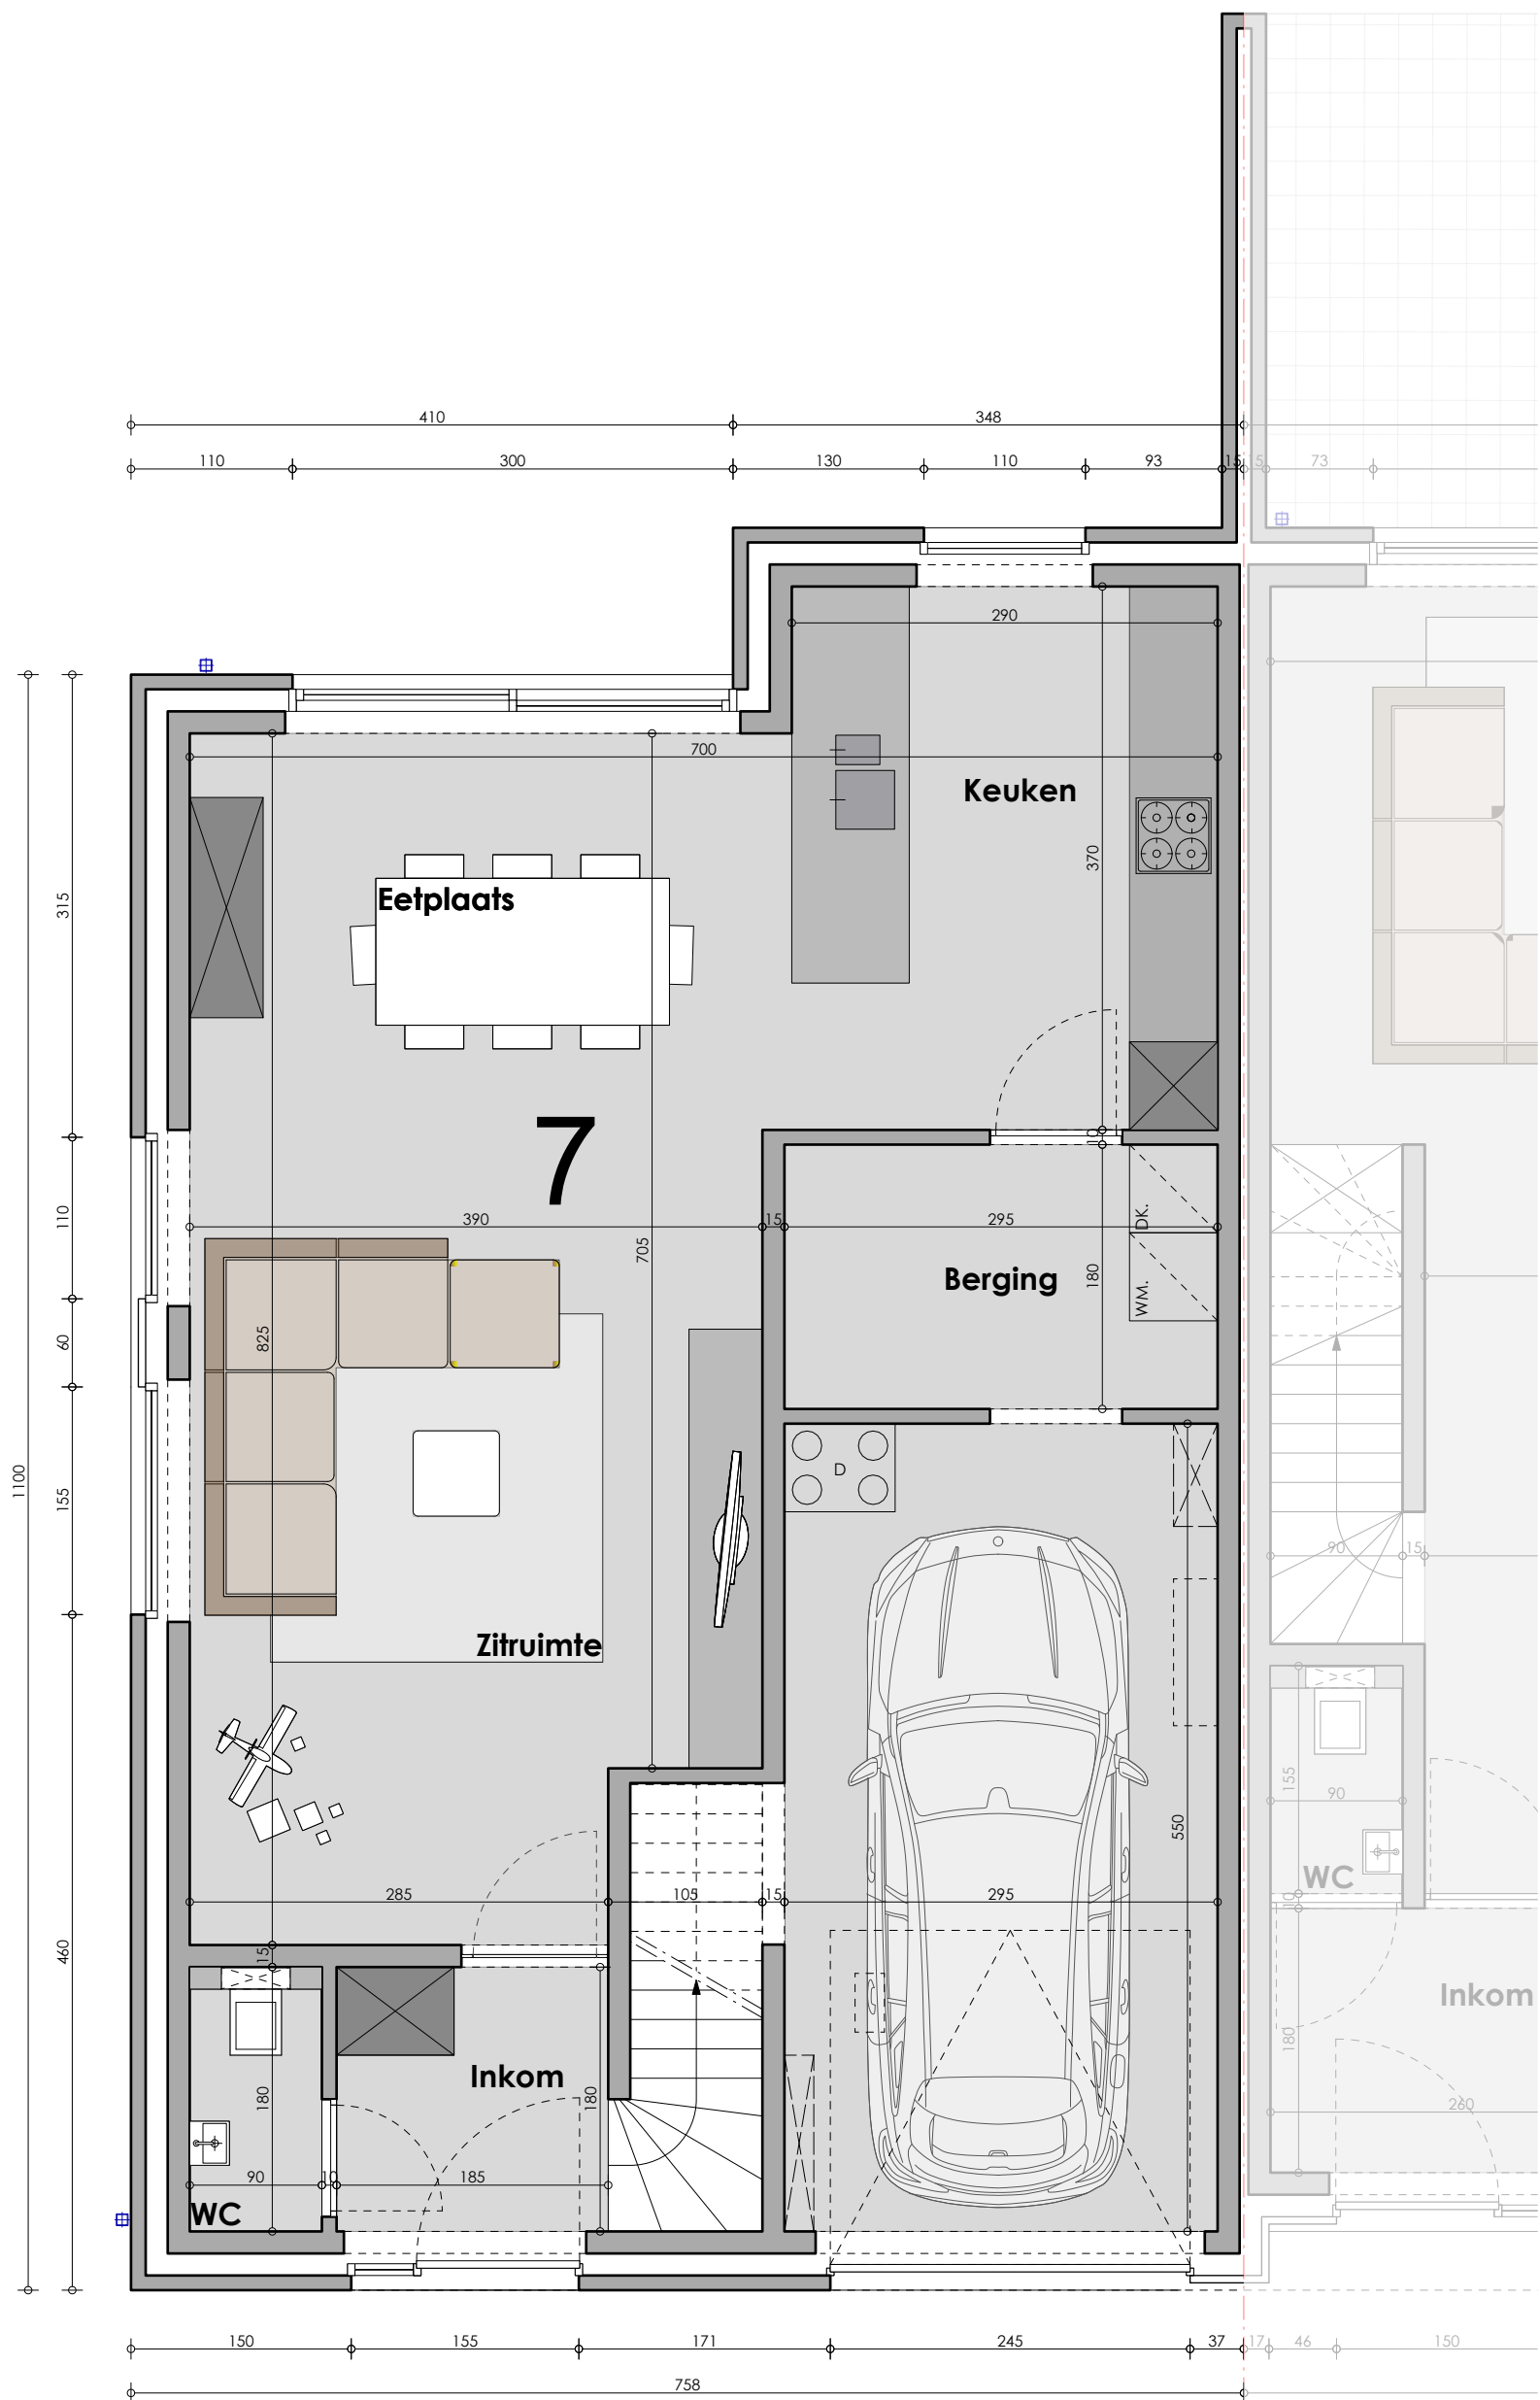

De bouwpromotor behoudt zich het recht voor wijzigingen aan te brengen aan deze plannen. Alle afmetingen dienen ter plaatse opgemeten te worden. Afwijkingen in maat en opzichte van de plannen zijn mogelijk en zijn geen voorwerp van prijsherziening.

Het getoonde meubilair is enkel ter illustratie. Voor het meubilair inbegrepen in de prijs geldt enkel het verkoopplatenboek. De indeling van de keuken en de badkamers wordt enkel ter illustratie meegedeeld.

Voor meer detaillering in de plannen wordt verwezen naar de uitvoeringsplannen van de architect.