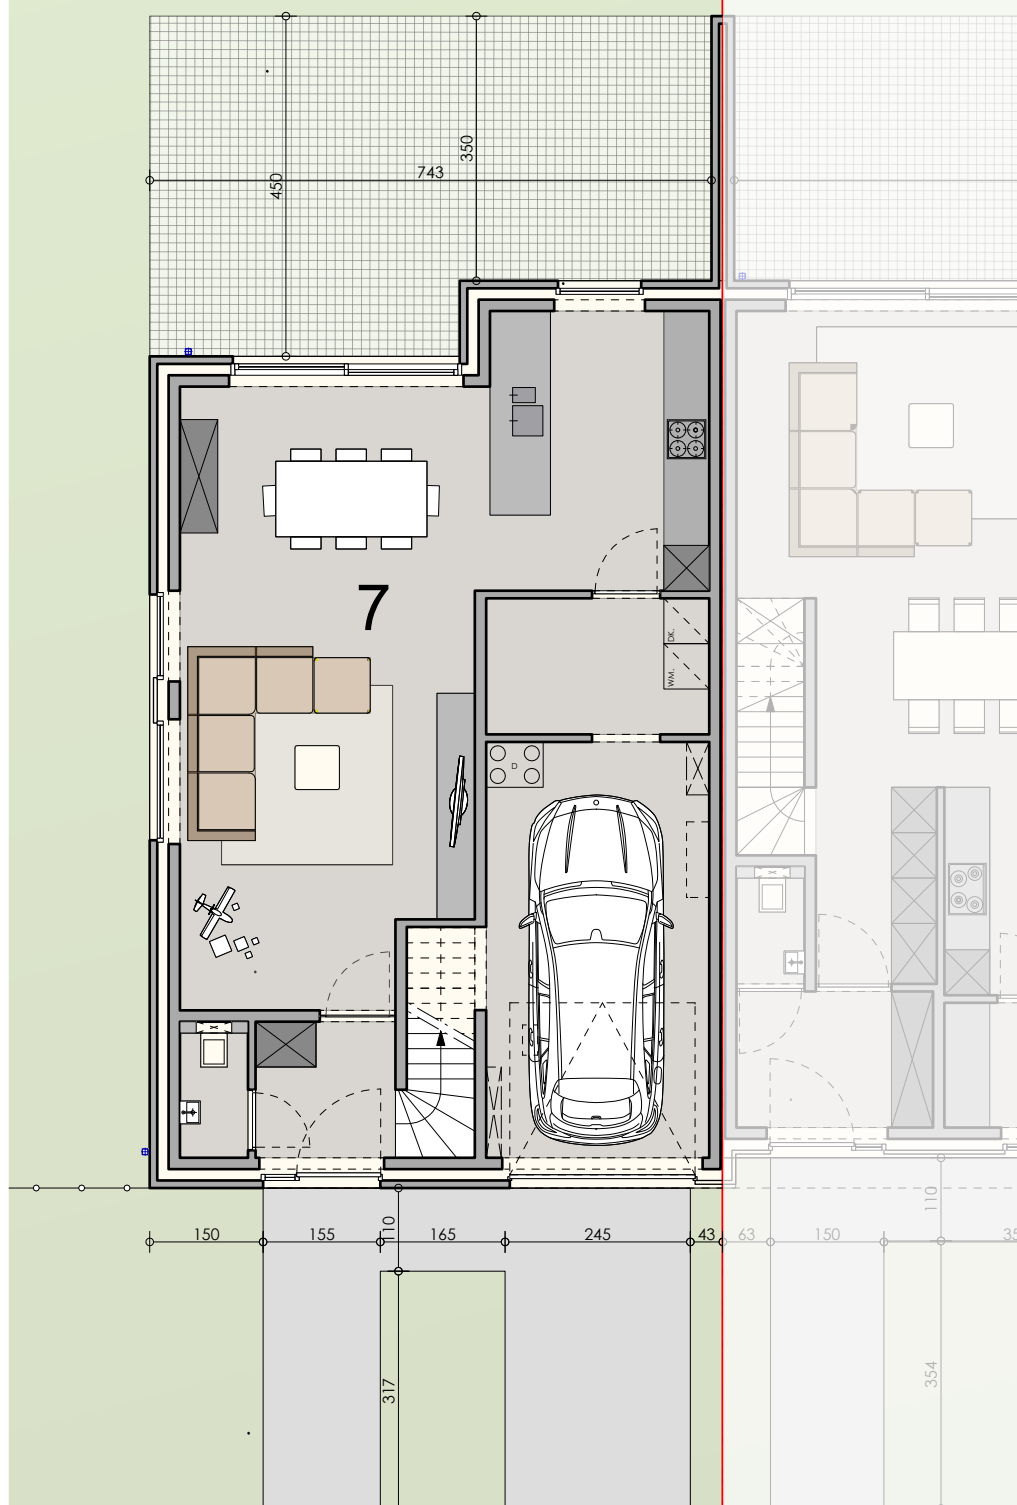

LOT 7

oppervlakte: 532,68 m²

LOT 6

De bouwpromotor behoudt zich het recht voor wijzigingen aan te brengen aan deze plannen. Alle afmetingen dienen ter plaatse opgemeten te worden. Afwijkingen in maat en opzichte van de plannen zijn mogelijk en zijn geen voorwerp van prijssherziening.