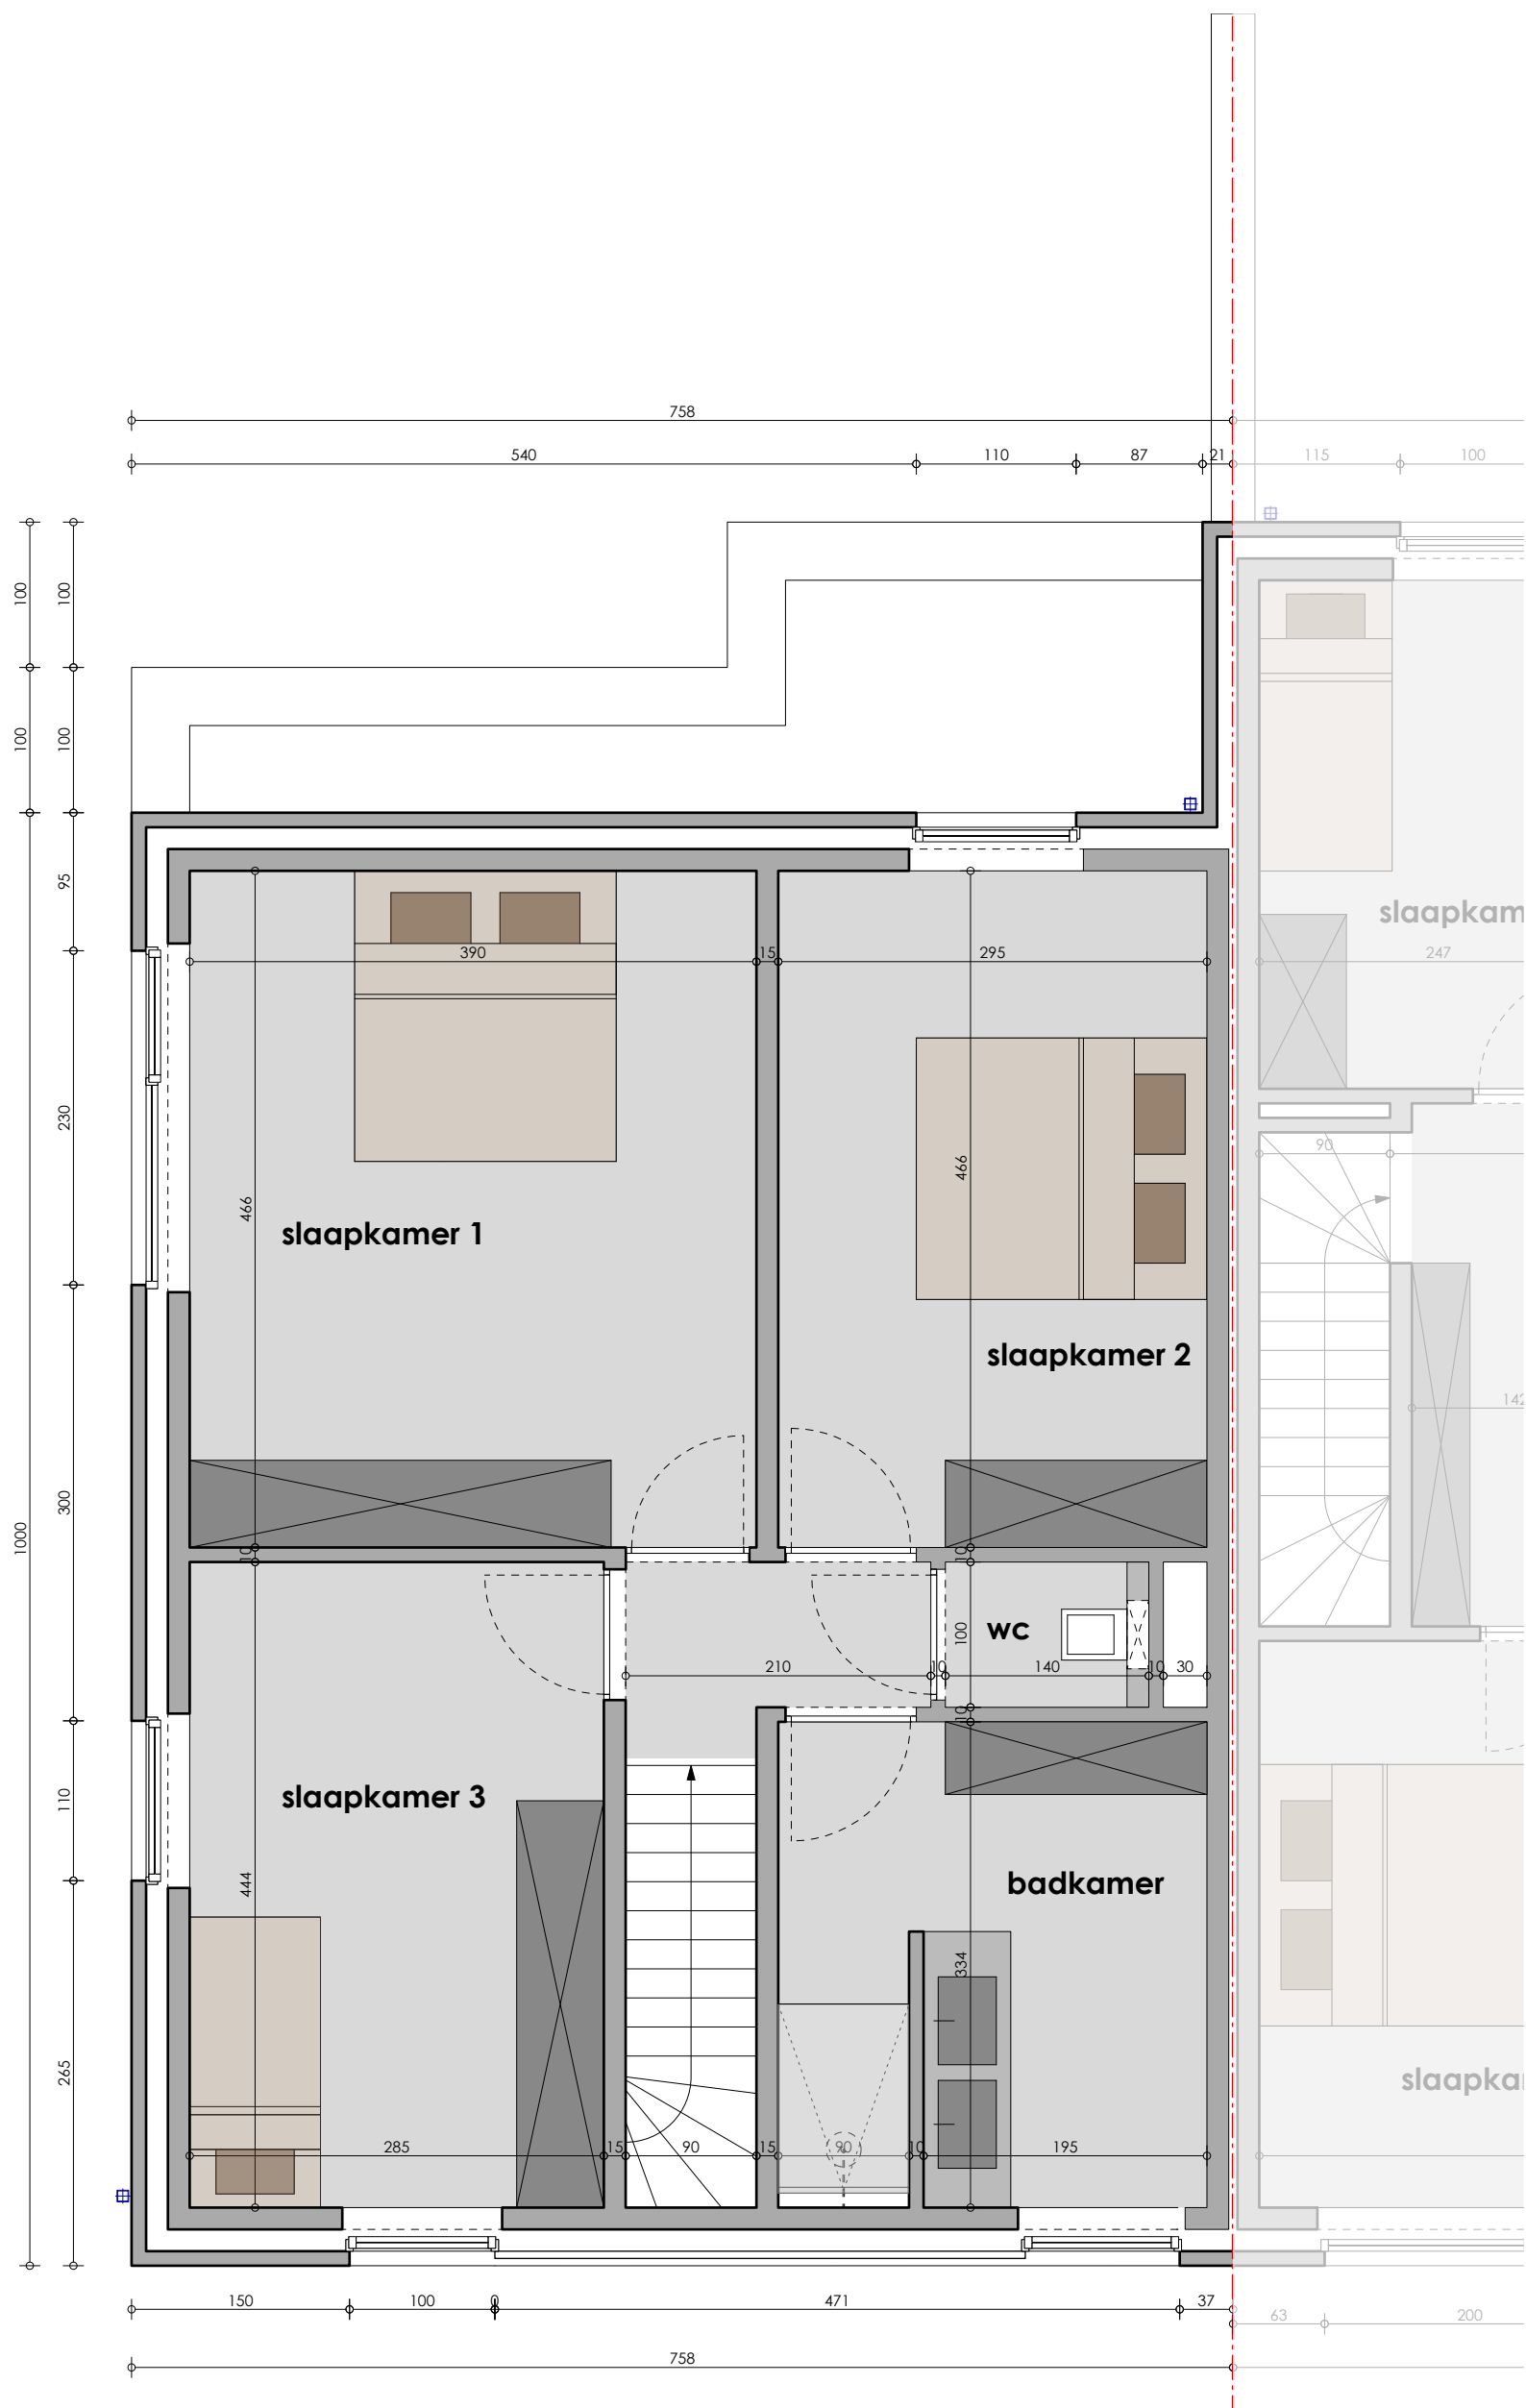

De bouwpromotor behoudt zich het recht voor wijzigingen aan te brengen aan deze plannen. Alle afmetingen dienen ter plaatse opgemeten te worden. Afwijkingen in maat en opzichte van de plannen zijn mogelijk en zijn geen voorwerp van prijssherziening.

Het getoonde meubilair is enkel ter illustratie. Voor het meubilair inbegrepen in de prijs geldt enkel het verkoopplatenboek. De indeling van de keuken en de badkamers wordt enkel ter illustratie meegedeeld.

Voor meer detaillering in de plannen wordt verwezen naar de uitvoeringsplannen van de architect.