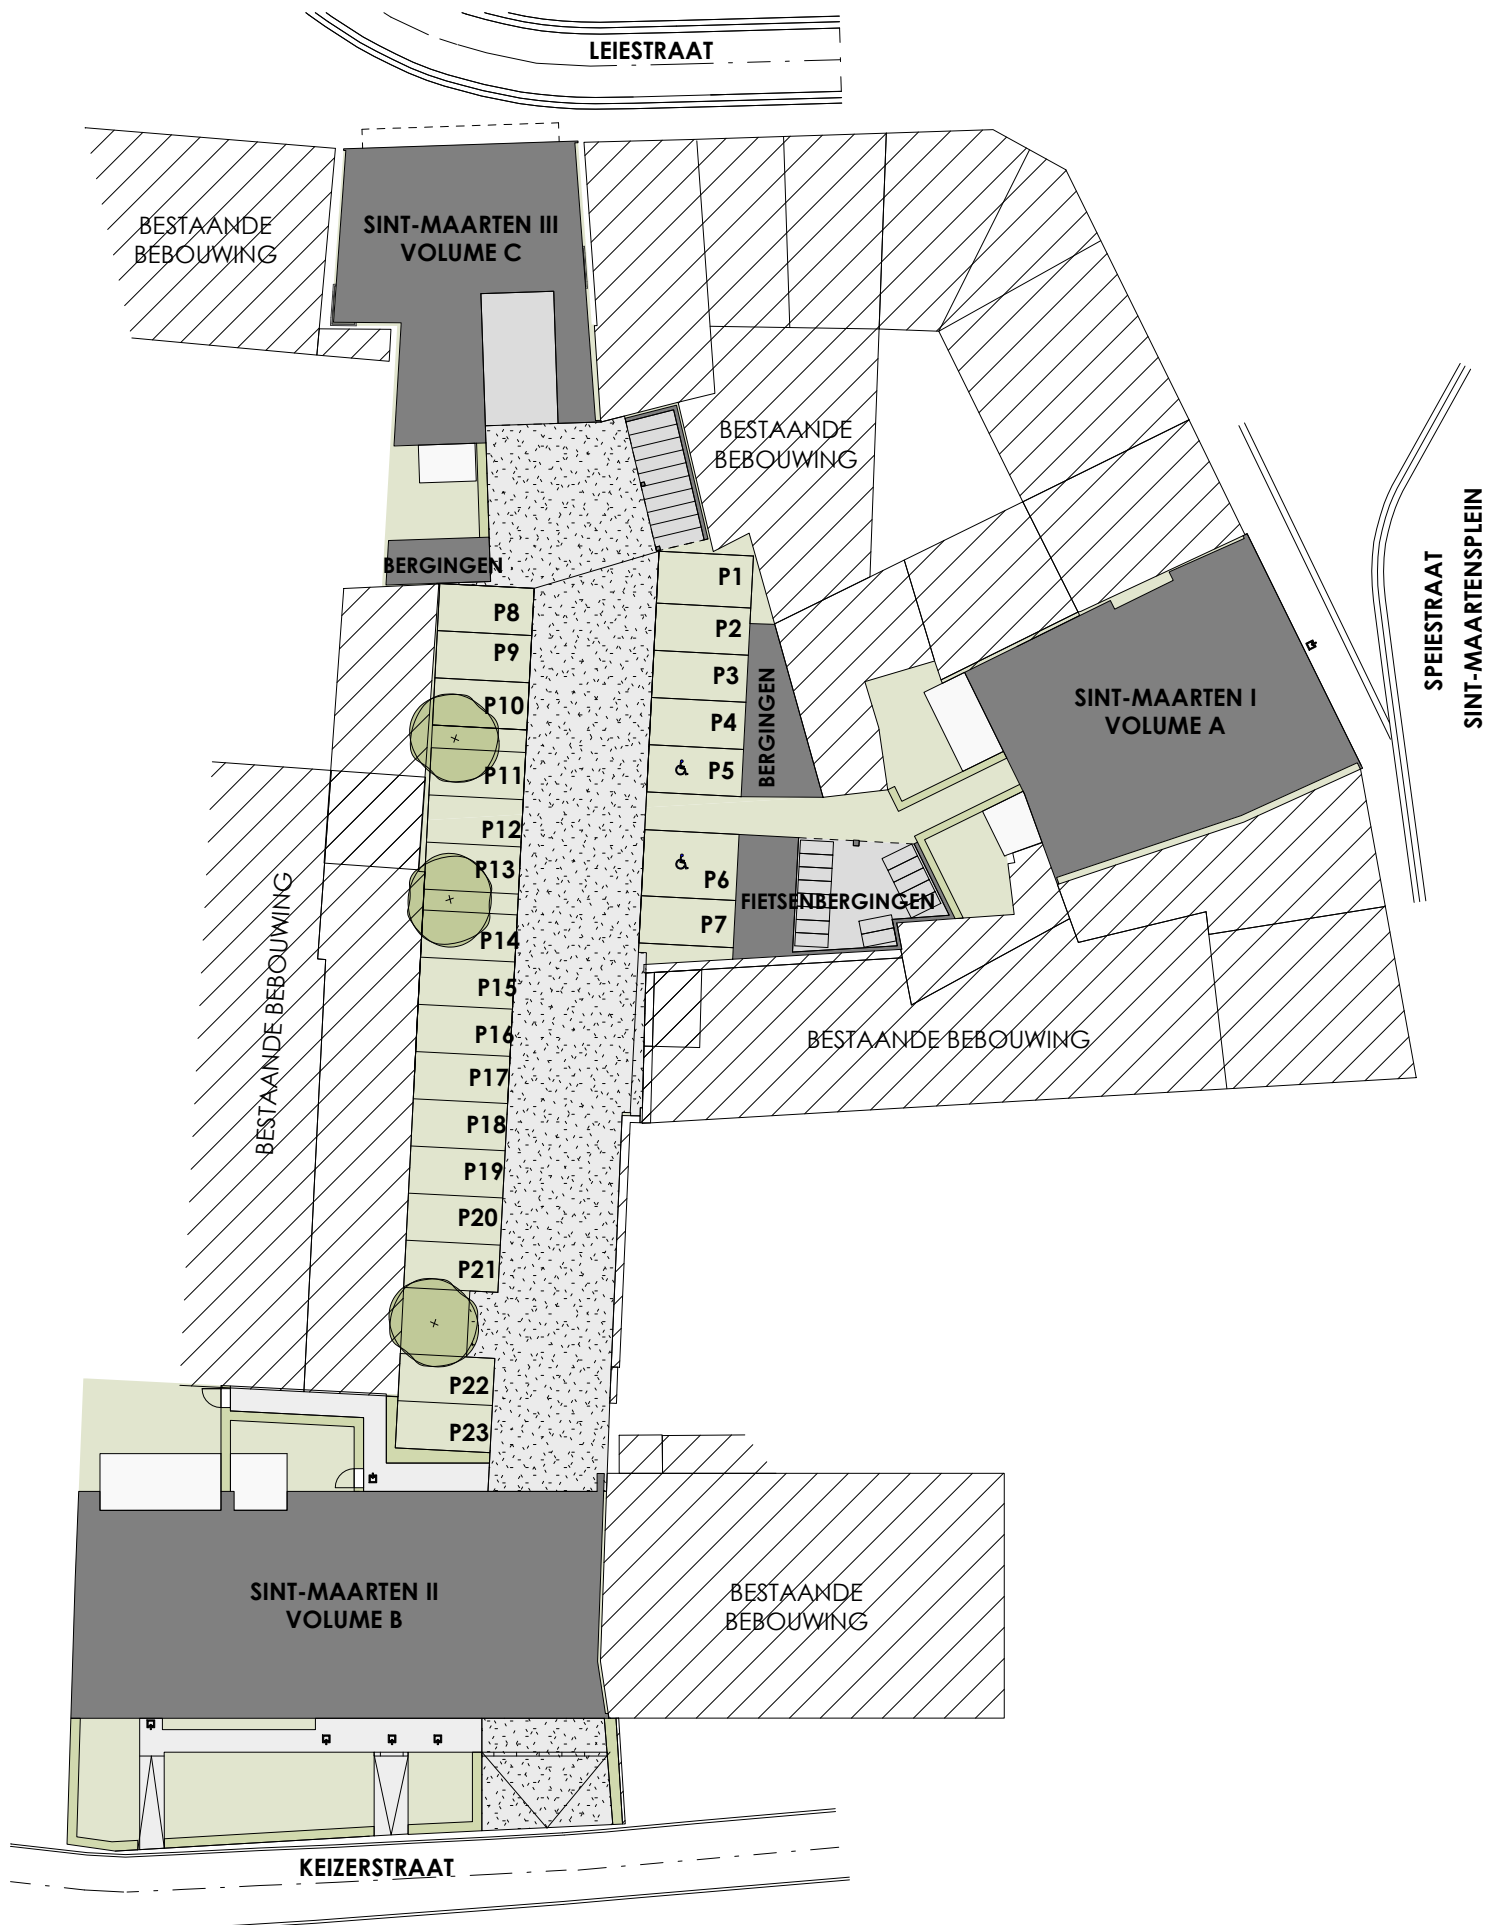

SINT MAARTEN

WERVIK

SINT MAARTEN I

SINT MAARTEN II

SINT MAARTEN III

Architect
berkeinarchitects
 Bellemstraat 50 9880 Aalter

Projectontwikkelaar

INPLANTINGSPLAN