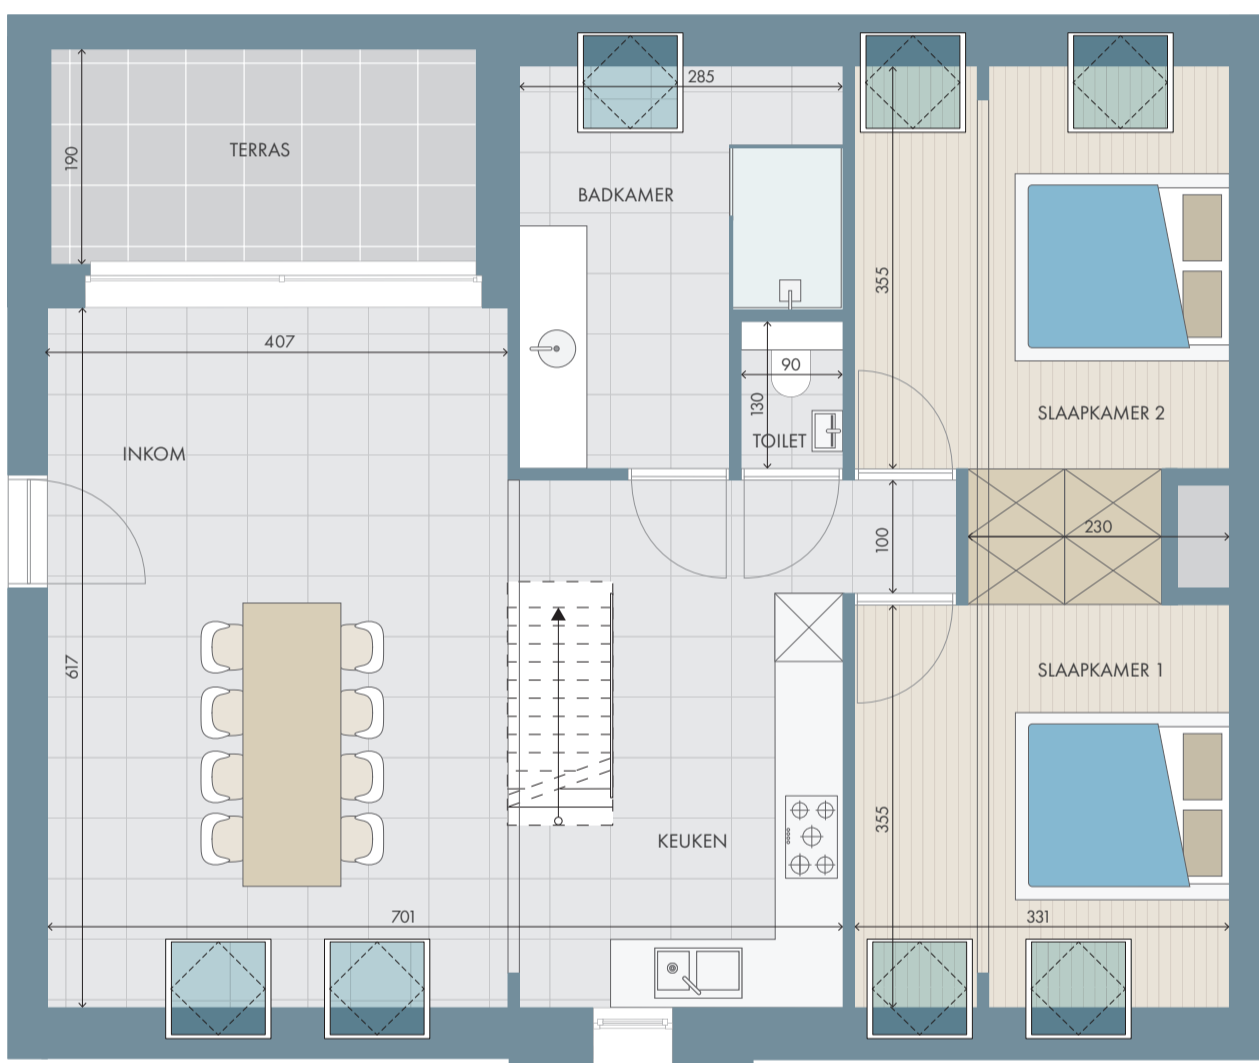

Hof Verbeke

UNIT D2.2

VERDIEPING +2

77,6 m²
2 Slaapkamers
1 Badkamer

APART
REAL ESTATE +

Hof Verbeke

UNIT D3.2

VERDIEPING +3

16,9 m²
2 Slaapkamers
1 Badkamer